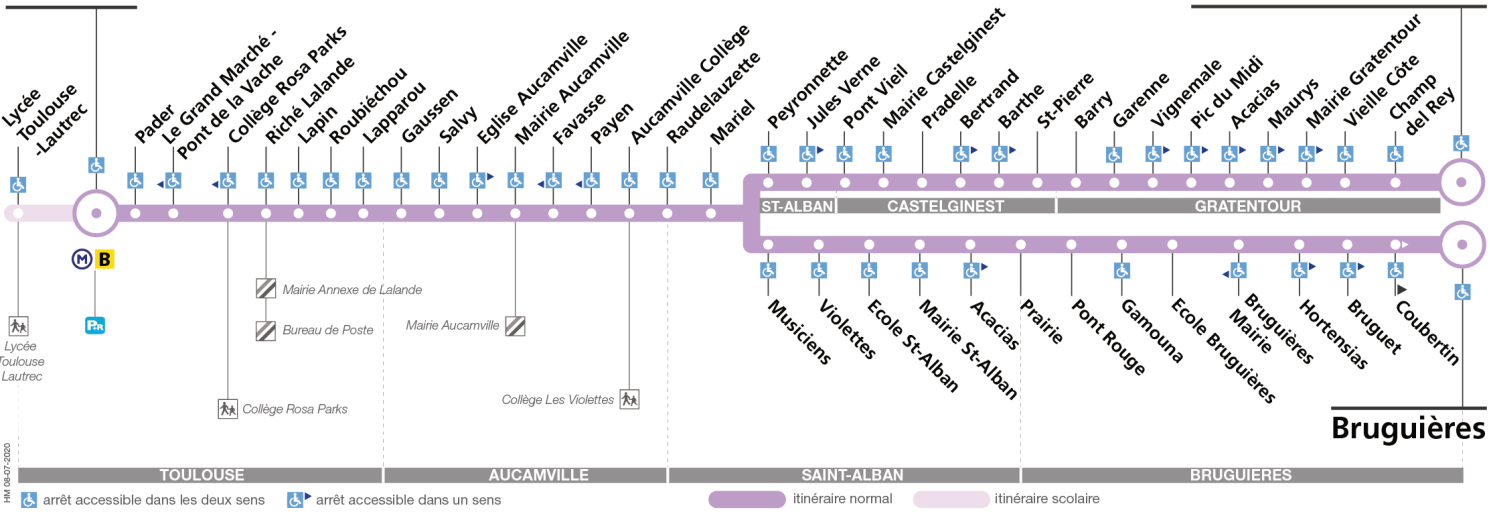

69

Direction Bruguières ou Gratentour Gravette

du 31 août 2020 au 4 juillet 2021

La Vache

Gratentour Gravette

Lundi à vendredi

Table of bus departure times for Monday to Friday, listing stops from La Vache to Gratentour Gravette with times in HH:MM format.

Samedi

Table of bus departure times for Saturday, listing stops from La Vache to Gratentour Gravette with times in HH:MM format.

La ligne 60 assure la desserte d'Aucamville, St-Alban et Castelginest les dimanches et jours fériés

Lundi à vendredi en vacances scolaires

Table of bus departure times for Monday to Friday during school holidays, listing stops from La Vache to Gratentour Gravette with times in HH:MM format.

Summary table of departure times for various stops: La Vache, Riché Lalande, Mairie Aucamville, Mariel, Mairie St-Alban, Bruguières, Mairie Castelginest, Gratentour Gravette.

Horaires théoriques dépendant des conditions de circulation. Pour connaître les horaires en temps réel, vous pouvez consulter notre site www.tisseo.fr ou notre application mobile.

69

Direction La Vache

du 31 août 2020
au 4 juillet 2021