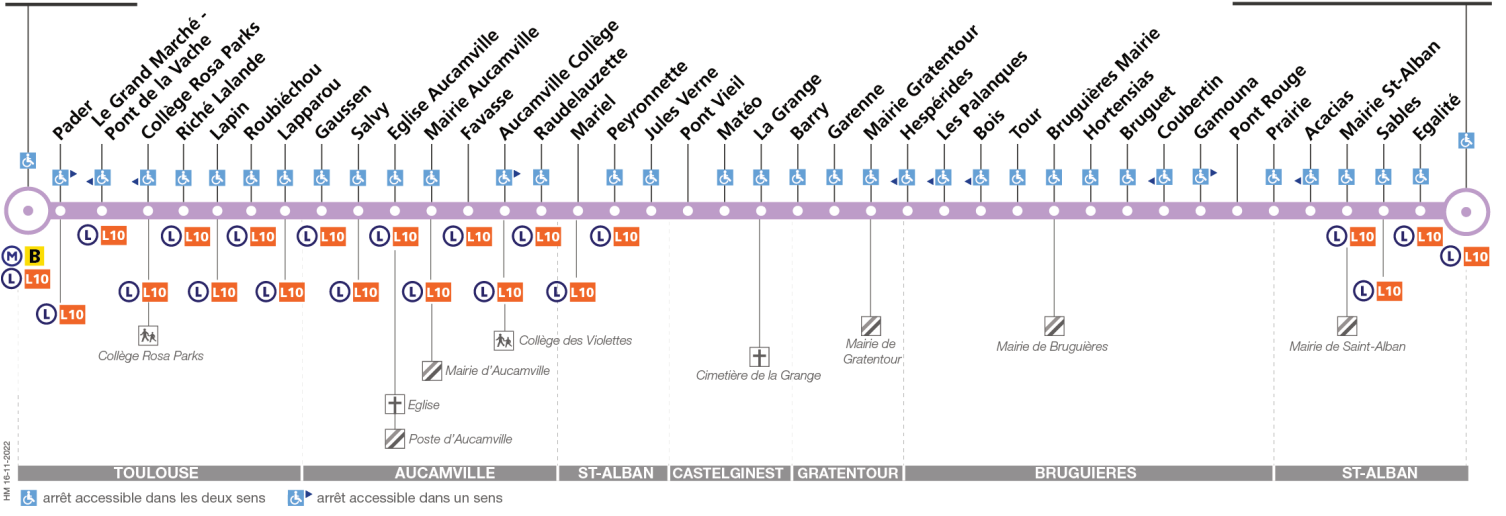

69

Direction Saint-Alban Centre Commercial

du 4 septembre 2023 au 1 septembre 2024

La Vache

St-Alban Ctre Cial

RM 16-11-2022

arrêt accessible dans les deux sens / arrêt accessible dans un sens

Lundi à vendredi

Table of departure times for the route from Monday to Friday, listing times for each stop from La Vache to St-Alban Ctre Cial.

Samedi

Table of departure times for the route on Saturdays, listing times for each stop from La Vache to St-Alban Ctre Cial.

Lundi à vendredi en vacances scolaires

Table of departure times for the route during school holidays, listing times for each stop from La Vache to St-Alban Ctre Cial.

Lundi à vendredi du 8 juillet au 30 août

Table of departure times for the route from July 8th to August 30th, listing times for each stop from La Vache to St-Alban Ctre Cial.

Horaires théoriques dépendant des conditions de circulation.

Pour connaître les horaires en temps réel, vous pouvez consulter notre site www.tisseo.fr ou notre application mobile.