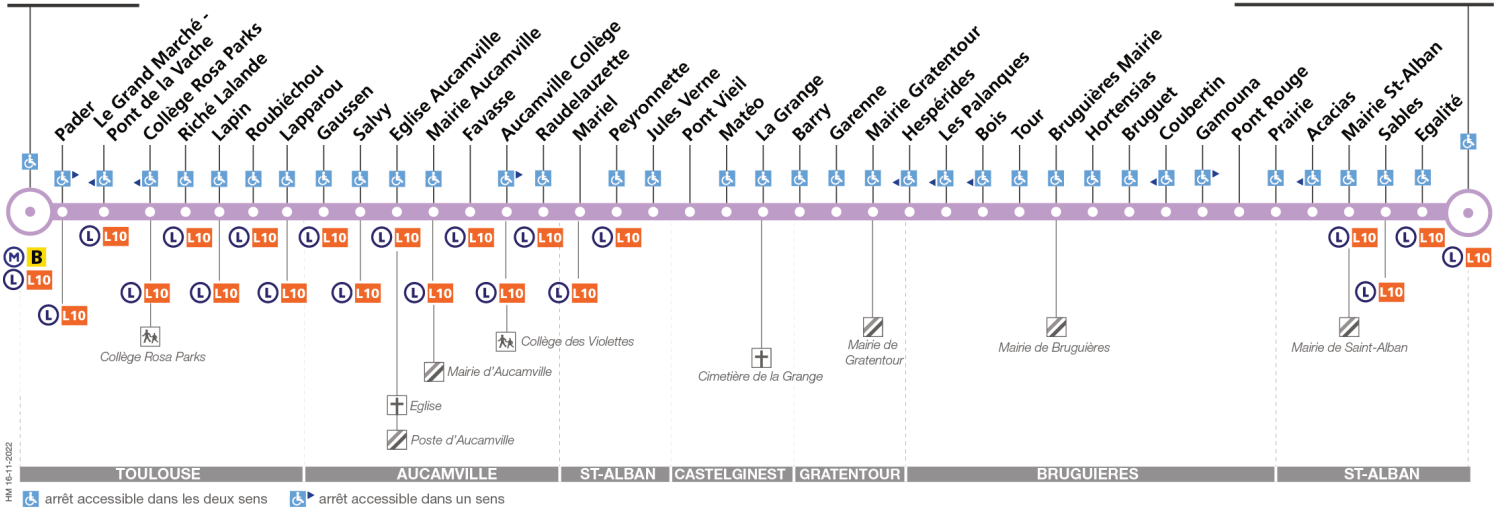

Table of departure times for the route from July 8th to August 30th, listing times for each stop from La Vache to St-Alban Ctre Cial.

Horaires théoriques dépendant des conditions de circulation.

Pour connaître les horaires en temps réel, vous pouvez consulter notre site www.tisseo.fr ou notre application mobile.

69

Direction La Vache

du 4 septembre 2023
au 1 septembre 2024

La Vache

St-Alban Ctre Cial

Lundi à vendredi

St-Alban Ctre Cial	06:10	06:40	07:10	07:40	08:10	08:40	09:20	10:10	11:10	12:10	13:10	14:10	15:05	15:55	16:25	16:55	17:25	17:55	18:25	18:55	19:30	20:25
Mairie St-Alban	06:14	06:44	07:14	07:44	08:14	08:44	09:24	10:14	11:14	12:14	13:14	14:14	15:09	15:59	16:29	16:59	17:29	17:59	18:29	18:59	19:34	20:29
Gamouna	06:21	06:51	07:21	07:51	08:21	08:51	09:31	10:21	11:21	12:21	13:21	14:21	15:16	16:06	16:36	17:07	17:37	18:07	18:37	19:06	19:41	20:36
Bruguières Mairie	06:24	06:55	07:25	07:55	08:25	08:55	09:35	10:24	11:24	12:24	13:24	14:25	15:20	16:10	16:40	17:11	17:41	18:11	18:41	19:09	19:44	20:39
Mairie Gratentour	06:30	07:02	07:32	08:02	08:32	09:02	09:41	10:30	11:30	12:30	13:30	14:31	15:26	16:16	16:46	17:17	17:47	18:17	18:47	19:15	19:50	20:44
Matéo	06:39	07:10	07:40	08:10	08:40	09:10	09:49	10:38	11:38	12:38	13:38	14:39	15:34	16:25	16:55	17:26	17:56	18:26	18:54	19:22	19:57	20:51
Mariel	06:44	07:16	07:46	08:16	08:46	09:16	09:54	10:43	11:43	12:43	13:43	14:44	15:39	16:30	17:00	17:31	18:01	18:31	18:59	19:27	20:02	20:56
Mairie Aucamville	06:47	07:22	07:52	08:22	08:52	09:22	09:59	10:47	11:47	12:47	13:47	14:49	15:44	16:35	17:05	17:36	18:06	18:36	19:04	19:31	20:05	20:59
Riché Lalande	06:55	07:33	08:03	08:33	09:03	09:30	10:06	10:54	11:54	12:53	13:54	14:56	15:51	16:42	17:12	17:43	18:13	18:43	19:10	19:37	20:11	21:05
La Vache	06:59	07:39	08:09	08:39	09:09	09:35	10:11	10:59	11:59	12:58	13:59	15:01	15:56	16:47	17:17	17:48	18:18	18:48	19:15	19:42	20:15	21:09