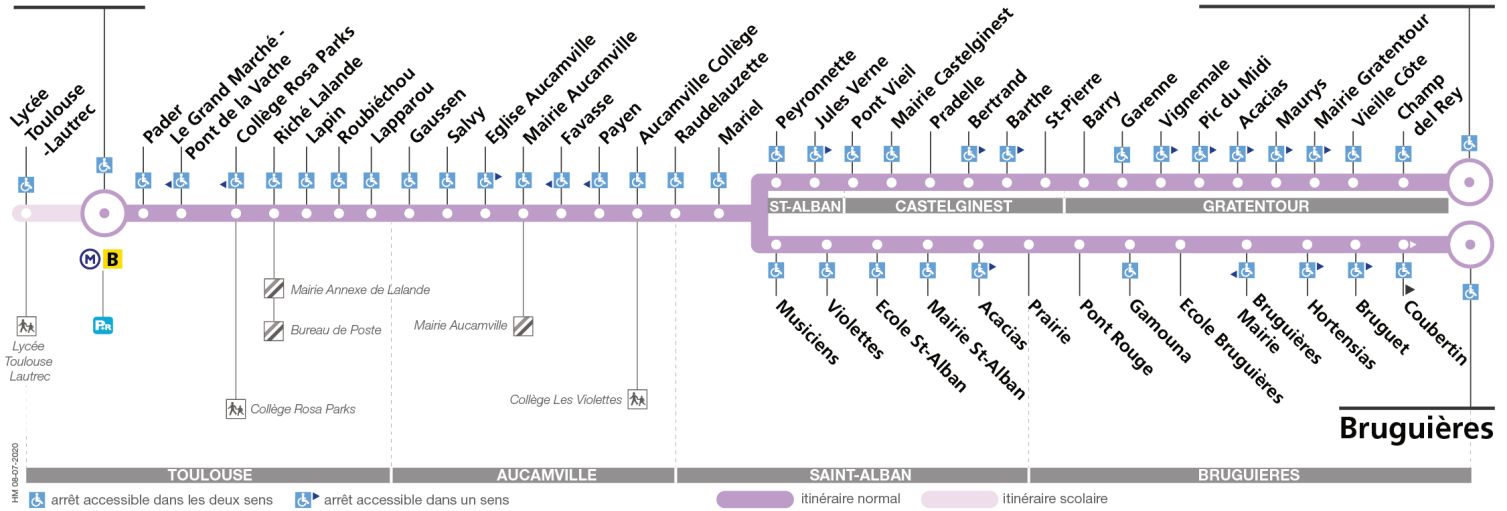

69

Direction La Vache

du 31 août 2020
au 4 juillet 2021

La Vache

Gratentour Gravette

Lundi à vendredi

Gratentour Gravette	-	06:37	-	06:43	-	07:24	-	07:40	-	09:00	-	10:44	-	13:02	-	14:32	-	16:06	m	e	-
Mairie Castelginest	-	06:53	-	06:59	-	07:40	-	07:57	-	09:15	-	10:58	-	13:16	-	14:46	-	16:20	-	-	-
Bruguieres	06:25	-	06:42	-	07:18	-	07:39	-	08:47	-	09:22	10:17	-	11:18	11:53	12:42	-	14:11	-	15:33	-
Mairie St-Alban	06:36	-	06:56	-	07:31	-	07:55	-	08:59	-	09:33	10:27	-	11:28	12:03	12:52	-	14:22	-	15:43	-
Mariel	06:40	06:58	07:00	07:04	07:35	07:45	08:00	08:02	08:04	09:20	09:37	10:31	11:02	11:32	12:07	12:55	13:20	14:26	14:50	15:47	16:25
Mairie Aucamville	06:48	07:08	07:11	07:15	07:45	07:56	08:11	08:13	08:14	09:29	09:46	10:40	11:11	11:41	12:16	13:03	13:28	14:35	14:59	15:57	16:35
Riché Lalande	06:57	07:23	07:27	07:31	08:01	08:12	08:28	08:30	09:24	09:39	09:55	10:49	11:20	11:50	12:25	13:12	13:37	14:44	15:08	16:10	16:48
La Vache	07:02	07:29	07:33	07:37	08:07	08:18	08:34	08:36	09:29	09:44	10:00	10:54	11:25	11:55	12:30	13:17	13:42	14:49	15:13	16:15	16:53
Lycée Toulouse-Lautrec	-	-	07:42	07:46	-	-	08:43	08:45	-	-	-	-	-	-	-	-	-	-	-	-	-
Gratentour Gravette	e	17:03	17:23	-	-	18:20	19:05	-	19:52	-	-	-	-	-	-	-	-	-	-	-	-
Mairie Castelginest	-	17:17	17:37	-	-	18:34	19:17	-	20:04	-	-	-	-	-	-	-	-	-	-	-	-
Bruguieres	16:55	-	-	17:39	18:11	-	-	19:31	-	-	-	-	-	-	-	-	-	-	-	-	-
Mairie St-Alban	17:05	-	-	17:49	18:21	-	-	19:41	-	-	-	-	-	-	-	-	-	-	-	-	-
Mariel	17:09	17:22	17:41	17:53	18:25	18:38	19:21	19:44	20:08	e	Sauf le mercredi	-	-	-	-	-	-	-	-	-	-
Mairie Aucamville	17:20	17:33	17:52	18:04	18:35	18:47	19:29	19:52	20:15	m	Uniquement le mercredi	-	-	-	-	-	-	-	-	-	-
Riché Lalande	17:33	17:46	18:05	18:17	18:47	18:59	19:37	20:00	20:22	-	-	-	-	-	-	-	-	-	-	-	-
La Vache	17:38	17:51	18:10	18:22	18:52	19:04	19:42	20:05	20:27	-	-	-	-	-	-	-	-	-	-	-	-
Lycée Toulouse-Lautrec	-	-	-	-	-	-	-	-	-	-	-	-	-	-	-	-	-	-	-	-	-

Samedi

Gratentour Gravette	s	06:45	-	-	08:25	09:25	-	11:10	-	12:51	-	-	14:32	-	16:06	-	17:35	-	-	19:15	-
Mairie Castelginest	-	06:57	-	-	08:37	09:37	-	11:23	-	13:04	-	-	14:44	-	16:18	-	17:48	-	-	19:28	-
Bruguieres	-	07:07	08:05	-	-	09:50	-	11:33	-	13:11	13:54	-	15:35	-	16:55	-	17:55	18:55	-	20:00	-
Mairie St-Alban	-	07:16	08:15	-	-	10:00	-	11:43	-	13:20	14:04	-	15:45	-	17:05	-	18:05	19:05	-	20:09	-
Mariel	07:01	07:19	08:18	08:41	09:41	10:03	11:27	11:46	13:08	13:23	14:07	14:48	15:48	16:22	17:08	17:52	18:08	19:08	19:32	20:12	s
Mairie Aucamville	07:07	07:25	08:24	08:47	09:48	10:11	11:34	11:53	13:15	13:30	14:15	14:56	15:55	16:29	17:15	17:59	18:15	19:15	19:38	20:18	s
Riché Lalande	07:15	07:33	08:33	08:56	09:58	10:21	11:44	12:03	13:24	13:39	14:24	15:06	16:05	16:39	17:25	18:09	18:25	19:24	19:47	20:27	s
La Vache	07:19	07:37	08:38	09:01	10:03	10:26	11:49	12:08	13:29	13:44	14:29	15:11	16:10	16:44	17:30	18:14	18:30	19:29	19:52	20:31	s

La ligne 60 assure la desserte d'Aucamville, St-Alban et Castelginest les dimanches et jours fériés

Lundi à vendredi en vacances scolaires