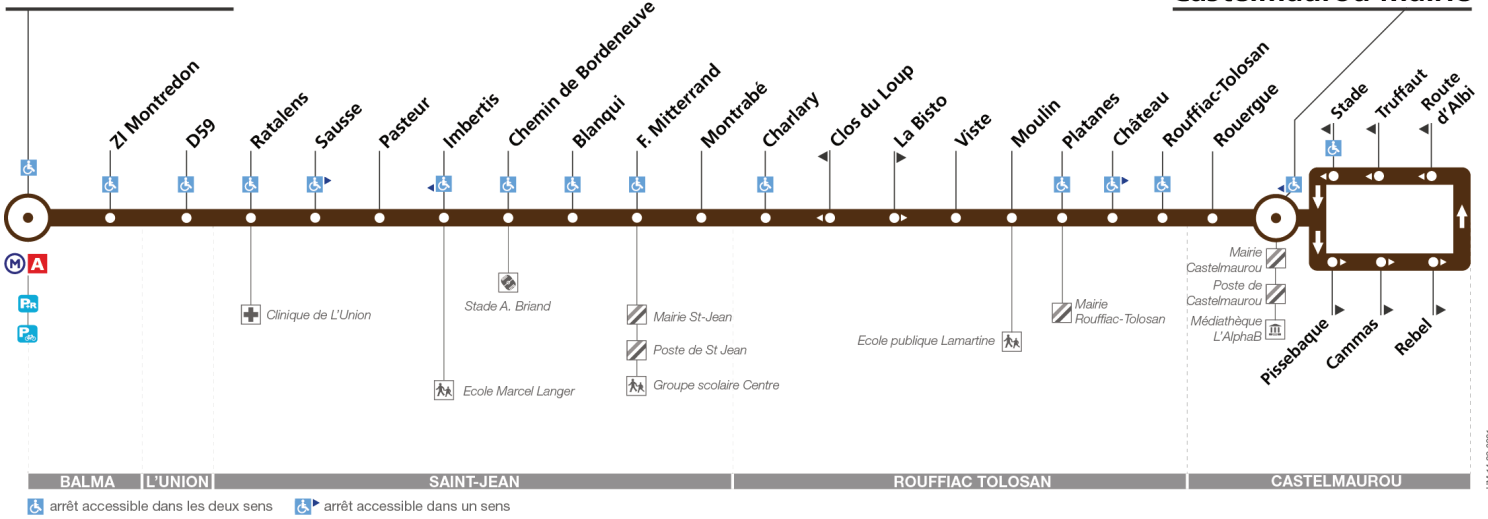

HM 14-09-2021

MAJ 15-04-2024

68

Direction Balma - Gramont

du 1 juillet 2024  
au 1 septembre 2024

Balma-Gramont

Castelmauou Mairie

Lundi à vendredi du 1er au 5 juillet

Table with 19 columns (times) and 6 rows (destinations) for the period July 1-5, 2024.

Lundi à vendredi du 8 juillet au 30 août

Table with 19 columns (times) and 6 rows (destinations) for the period July 8 - August 30, 2024.

Samedi

Table with 10 columns (times) and 6 rows (destinations) for Saturdays.

Horaires théoriques dépendant des conditions de circulation. Pour connaître les horaires en temps réel, vous pouvez consulter notre site www.tisseo.fr ou notre application mobile.