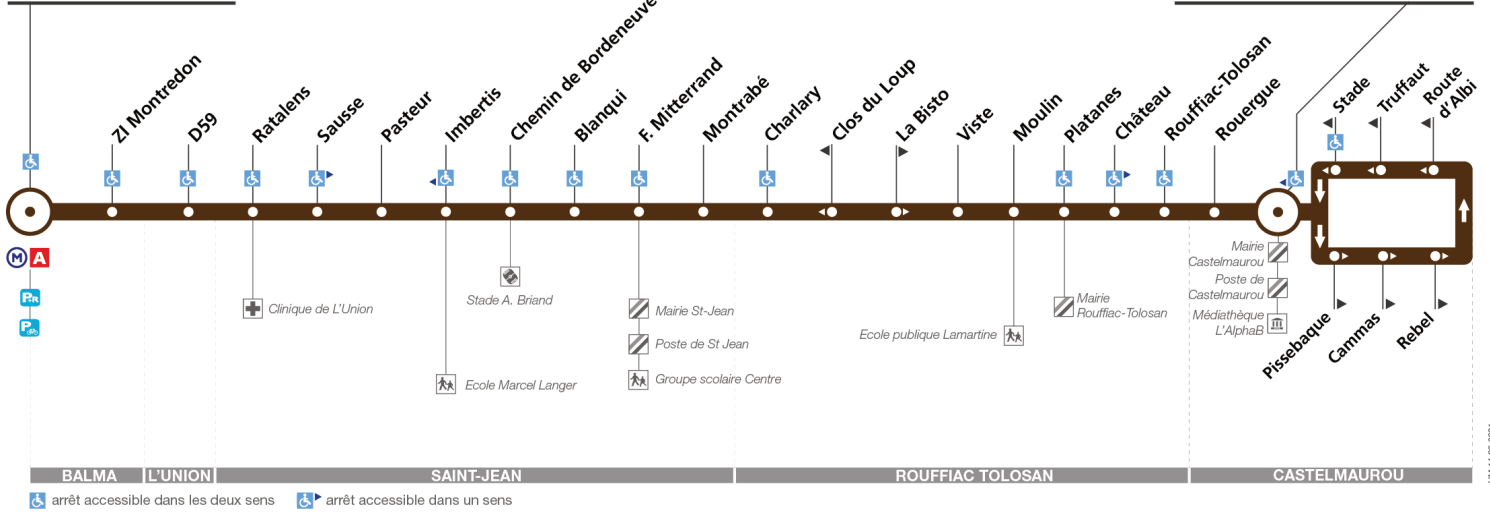

68

Direction Castelmauou Mairie

du 1 juillet 2024
au 1 septembre 2024

Balma-Gramont

Castelmauou Mairie

Lundi à vendredi du 1er au 5 juillet

Balma-Gramont	06:50	07:28	08:00	08:30	09:00	10:00	10:57	12:04	13:07	14:12	15:03	15:50	16:20	16:50	17:20	17:50	18:20	18:50	19:45
ZI Montredon	06:54	07:32	08:04	08:34	09:04	10:04	11:01	12:08	13:11	14:16	15:07	15:54	16:24	16:54	17:24	17:54	18:24	18:54	19:49
Ratalens	06:58	07:36	08:08	08:38	09:08	10:08	11:05	12:12	13:15	14:20	15:11	15:58	16:28	16:58	17:31	18:01	18:31	18:58	19:52
Bianqui	07:04	07:42	08:14	08:45	09:14	10:14	11:11	12:18	13:20	14:26	15:17	16:04	16:34	17:04	17:37	18:07	18:37	19:04	19:58
F. Mitterrand	07:05	07:43	08:15	08:46	09:15	10:15	11:12	12:19	13:21	14:27	15:18	16:05	16:35	17:05	17:38	18:08	18:38	19:05	19:59
Viste	07:07	07:45	08:17	08:48	09:17	10:17	11:14	12:21	13:23	14:29	15:20	16:07	16:37	17:08	17:41	18:11	18:41	19:08	20:01
Rouffiac-Tolosan	07:11	07:49	08:21	08:52	09:21	10:21	11:18	12:25	13:27	14:33	15:24	16:11	16:41	17:12	17:45	18:15	18:45	19:12	20:05
Castelmauou Mairie	07:13	07:51	08:23	08:54	09:23	10:23	11:20	12:27	13:29	14:35	15:27	16:14	16:44	17:15	17:48	18:18	18:48	19:15	20:07
Pissebaque	07:14	07:52	08:24	08:55	09:24	10:24	11:21	12:28	13:30	14:36	15:28	16:15	16:45	17:16	17:50	18:20	18:50	19:16	20:08
Castelmauou Mairie	07:19	07:57	08:29	09:00	09:29	10:29	11:26	12:33	13:35	14:41	15:33	16:20	16:50	17:21	17:55	18:25	18:55	19:21	20:13

Lundi à vendredi du 8 juillet au 30 août

Balma-Gramont	06:58	07:28	08:00	08:30	09:00	10:00	10:57	12:02	13:07	14:12	15:05	15:50	16:20	16:50	17:20	17:50	18:20	18:50	19:45
ZI Montredon	07:02	07:32	08:04	08:34	09:04	10:04	11:01	12:06	13:11	14:16	15:09	15:54	16:24	16:54	17:24	17:54	18:24	18:54	19:49
Ratalens	07:05	07:35	08:08	08:38	09:08	10:07	11:04	12:09	13:14	14:19	15:12	15:57	16:27	16:58	17:29	17:59	18:29	18:57	19:52
Bianqui	07:11	07:41	08:14	08:44	09:14	10:13	11:10	12:15	13:20	14:25	15:18	16:03	16:33	17:04	17:35	18:05	18:35	19:03	19:58
F. Mitterrand	07:12	07:42	08:15	08:45	09:15	10:14	11:11	12:16	13:21	14:26	15:19	16:04	16:34	17:05	17:36	18:06	18:36	19:04	19:59
Viste	07:14	07:44	08:17	08:47	09:17	10:16	11:13	12:18	13:23	14:28	15:21	16:06	16:36	17:08	17:39	18:09	18:39	19:07	20:01
Rouffiac-Tolosan	07:18	07:48	08:21	08:51	09:21	10:20	11:17	12:22	13:27	14:32	15:25	16:10	16:40	17:12	17:43	18:13	18:43	19:11	20:05
Castelmauou Mairie	07:20	07:50	08:23	08:53	09:23	10:22	11:20	12:25	13:30	14:35	15:28	16:13	16:43	17:15	17:46	18:16	18:46	19:13	20:07
Pissebaque	07:21	07:51	08:24	08:54	09:24	10:23	11:21	12:26	13:31	14:36	15:29	16:14	16:44	17:16	17:47	18:17	18:47	19:14	20:08
Castelmauou Mairie	07:26	07:56	08:29	08:59	09:29	10:28	11:26	12:31	13:36	14:41	15:34	16:19	16:49	17:21	17:52	18:22	18:52	19:19	20:13

Samedi