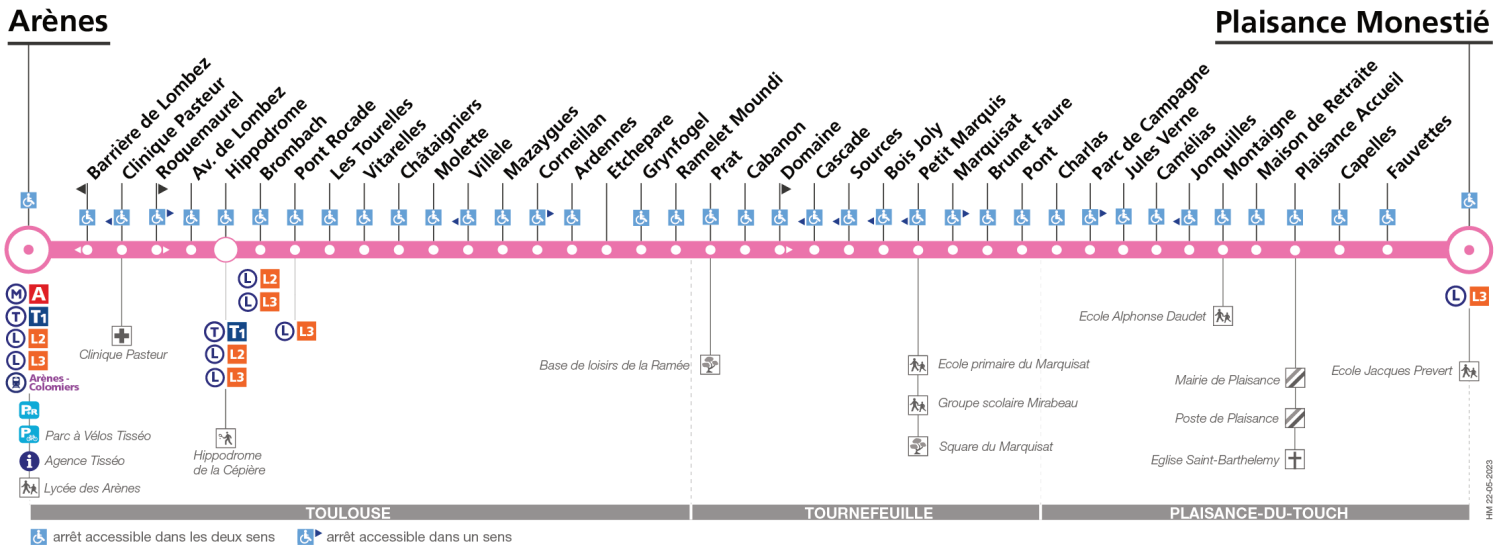

67

Direction Plaisance Monestié

du 1 juillet 2024
au 1 septembre 2024

Lundi à vendredi du 1er au 5 juillet

Arènes	06:20	07:10	07:42	08:14	08:46	09:18	09:50	10:32	11:17	12:02	12:47	13:32	14:17	15:02	15:47	16:19	16:51	17:23	17:56	18:29	19:02	19:35	20:14	21:00
Pont Rocade	06:26	07:17	07:49	08:22	08:54	09:25	09:57	10:39	11:24	12:09	12:54	13:39	14:24	15:09	15:54	16:27	16:59	17:31	18:04	18:37	19:09	19:42	20:21	21:06
Corneillan	06:31	07:22	07:54	08:28	09:00	09:31	10:03	10:45	11:30	12:15	13:00	13:45	14:30	15:15	16:00	16:33	17:05	17:37	18:10	18:43	19:15	19:48	20:26	21:11
Cabanon	06:36	07:28	08:00	08:34	09:06	09:37	10:08	10:50	11:35	12:21	13:06	13:51	14:36	15:22	16:07	16:40	17:13	17:45	18:18	18:50	19:21	19:54	20:32	21:17
Marquisat	06:39	07:31	08:03	08:37	09:09	09:40	10:11	10:54	11:39	12:25	13:10	13:55	14:40	15:26	16:11	16:44	17:18	17:50	18:23	18:55	19:25	19:58	20:35	21:20
Plaisance Accueil	06:47	07:39	08:11	08:45	09:17	09:48	10:19	11:02	11:48	12:34	13:19	14:04	14:49	15:35	16:20	16:53	17:28	18:00	18:33	19:04	19:34	20:07	20:44	21:27
Plaisance Monestié	06:49	07:41	08:13	08:47	09:19	09:50	10:21	11:04	11:50	12:36	13:21	14:06	14:51	15:37	16:22	16:55	17:30	18:02	18:35	19:06	19:36	20:09	20:46	21:29