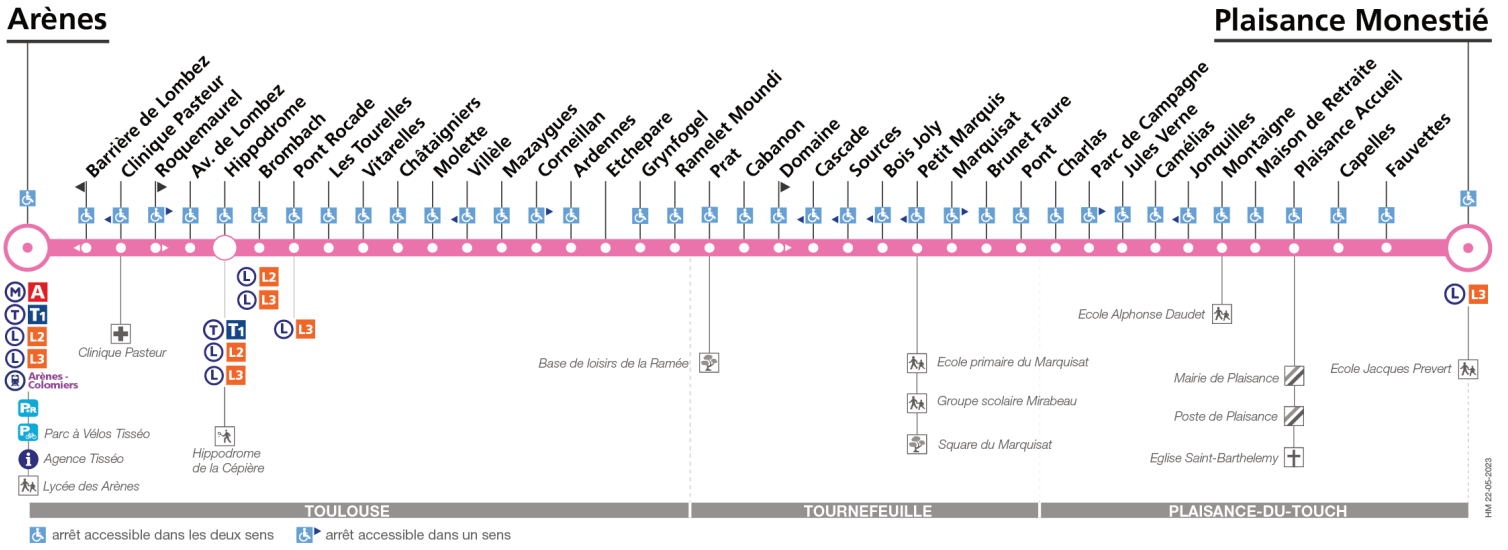

Horaires théoriques dépendant des conditions de circulation.
 Pour connaître les horaires en temps réel, vous pouvez consulter notre site www.tisseo.fr ou notre application mobile.

67

Direction Arènes

du 1 juillet 2024
au 1 septembre 2024

Lundi à vendredi du 8 juillet au 30 août

Plaisance Monestié	06:20	06:55	07:25	07:55	08:25	08:55	09:40	10:25	11:10	11:55	12:40	13:25	14:10	14:55	15:33	16:05	16:37	17:09	17:41	18:13	18:45	19:30	20:15	21:00
Plaisance Accueil	06:21	06:56	07:26	07:56	08:26	08:56	09:41	10:26	11:11	11:56	12:41	13:26	14:11	14:56	15:34	16:06	16:38	17:10	17:42	18:14	18:46	19:31	20:16	21:01
Marquisat	06:30	07:05	07:36	08:06	08:35	09:04	09:49	10:34	11:19	12:04	12:49	13:34	14:19	15:04	15:42	16:14	16:46	17:18	17:50	18:22	18:54	19:39	20:23	21:08
Cabanon	06:32	07:07	07:38	08:08	08:38	09:07	09:52	10:37	11:22	12:07	12:52	13:37	14:22	15:07	15:45	16:17	16:49	17:21	17:53	18:25	18:57	19:42	20:26	21:10
Corneillan	06:39	07:14	07:45	08:16	08:46	09:14	09:59	10:44	11:29	12:14	12:59	13:45	14:30	15:15	15:53	16:25	16:57	17:29	18:01	18:33	19:05	19:50	20:33	21:17
Pont Rocade	06:44	07:19	07:51	08:21	08:52	09:20	10:05	10:50	11:34	12:19	13:04	13:50	14:35	15:20	15:58	16:30	17:02	17:34	18:06	18:37	19:09	19:54	20:37	21:21
Arènes	06:52	07:26	07:58	08:29	09:00	09:28	10:13	10:58	11:42	12:27	13:12	13:59	14:44	15:29	16:07	16:39	17:11	17:43	18:15	18:45	19:17	20:01	20:43	21:27