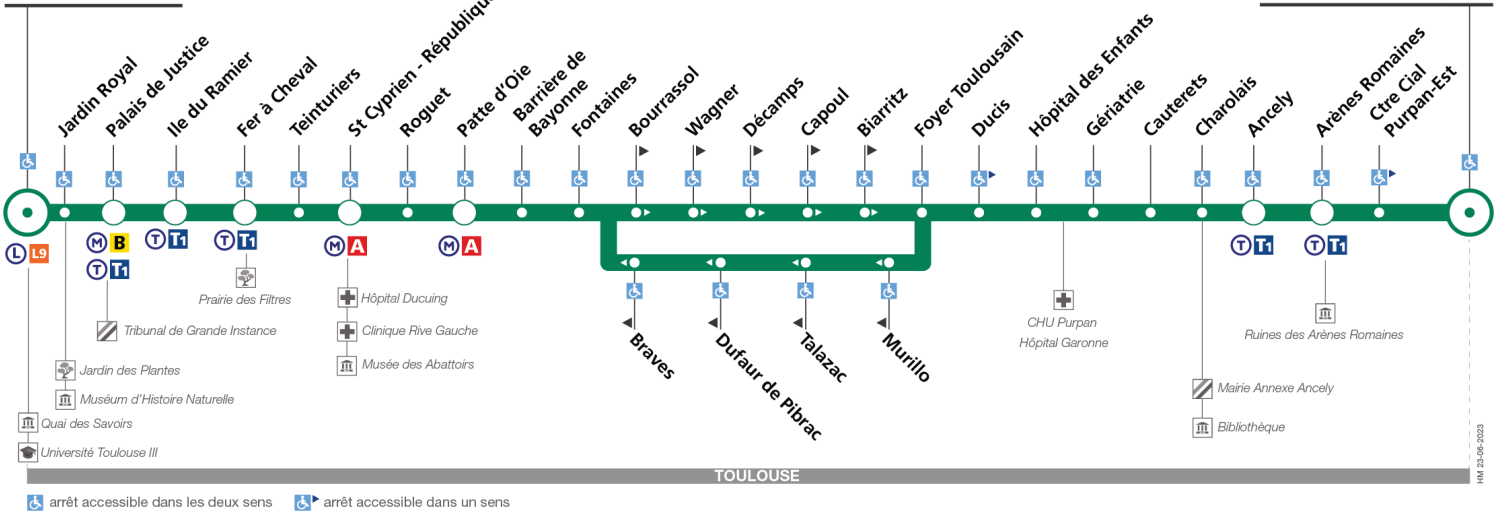

66

Direction Pelletier Purpan

du 17 juin 2024
au 1 septembre 2024

Grand Rond

Pelletier Purpan

Lundi à vendredi du 17 juin au 5 juillet

Grand Rond	06:26	06:46	07:06	07:26	07:46	08:05	08:24	08:44	09:05	09:25	09:45	10:05	10:25	10:45	11:05	11:25	11:45	12:05	12:25	12:46	13:15	13:35	13:55	14:15
St Cyrien - République	06:32	06:53	07:13	07:33	07:55	08:14	08:33	08:54	09:14	09:34	09:54	10:14	10:34	10:54	11:14	11:34	11:54	12:14	12:34	12:55	13:24	13:44	14:04	14:24
Fontaines	06:35	06:56	07:16	07:37	07:59	08:18	08:37	08:59	09:18	09:38	09:58	10:18	10:38	10:58	11:18	11:38	11:58	12:19	12:39	12:59	13:28	13:48	14:08	14:29
Foyer Toulousain	06:38	07:00	07:20	07:42	08:04	08:23	08:41	09:03	09:22	09:42	10:02	10:22	10:42	11:02	11:23	11:43	12:03	12:24	12:44	13:04	13:33	13:52	14:12	14:33
Ancely	06:43	07:05	07:25	07:48	08:10	08:29	08:46	09:08	09:27	09:48	10:08	10:27	10:47	11:07	11:28	11:48	12:08	12:29	12:49	13:09	13:38	13:57	14:17	14:39
Pelletier Purpan	06:46	07:08	07:28	07:52	08:14	08:34	08:51	09:13	09:32	09:53	10:13	10:32	10:52	11:12	11:33	11:53	12:13	12:34	12:54	13:14	13:43	14:02	14:22	14:44
Grand Rond	14:35	14:55	15:15	15:34	15:53	16:13	16:32	16:51	17:10	17:30	17:50	18:09	18:28	18:47	19:07	19:27	19:47	20:10	20:33	21:00				
St Cyrien - République	14:44	15:04	15:24	15:43	16:03	16:23	16:42	17:04	17:22	17:41	18:01	18:20	18:38	18:56	19:16	19:35	19:55	20:17	20:40	21:07				
Fontaines	14:49	15:09	15:29	15:48	16:08	16:28	16:48	17:10	17:27	17:46	18:06	18:25	18:43	19:01	19:21	19:39	19:59	20:21	20:44	21:11				
Foyer Toulousain	14:53	15:13	15:33	15:52	16:13	16:33	16:53	17:15	17:32	17:51	18:11	18:30	18:48	19:06	19:26	19:44	20:03	20:25	20:48	21:15				
Ancely	14:59	15:19	15:39	15:58	16:20	16:40	17:00	17:22	17:39	17:58	18:18	18:37	18:55	19:13	19:33	19:50	20:08	20:30	20:53	21:20				
Pelletier Purpan	15:04	15:24	15:44	16:03	16:27	16:45	17:05	17:27	17:44	18:03	18:23	18:42	19:00	19:18	19:38	19:54	20:11	20:33	20:56	21:23				

Samedi du 22 juin au 6 juillet