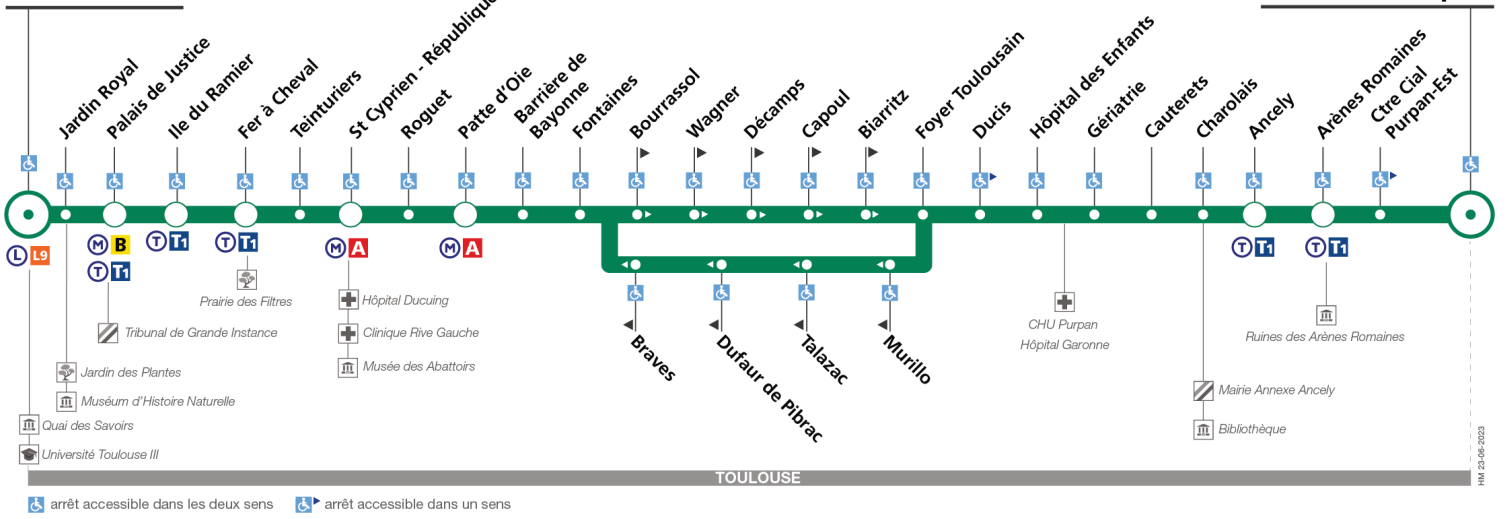

66

Direction Grand Rond

du 17 juin 2024
au 1 septembre 2024

Grand Rond

Pelletier Purpan

Lundi à vendredi du 17 juin au 5 juillet

Pelletier Purpan	05:55	06:20	06:40	07:00	07:20	07:40	08:00	08:20	08:40	09:00	09:20	09:40	10:00	10:20	10:40	11:00	11:20	12:00	12:20	12:40	13:00	13:20	13:39	
Ancely	05:58	06:23	06:43	07:03	07:24	07:44	08:04	08:24	08:44	09:04	09:24	09:44	10:04	10:24	10:44	11:04	11:24	11:44	12:04	12:24	12:45	13:05	13:25	13:44
Foyer Toulousain	06:02	06:28	06:48	07:08	07:29	07:49	08:09	08:29	08:49	09:09	09:29	09:49	10:09	10:29	10:49	11:09	11:29	11:49	12:09	12:29	12:50	13:10	13:30	13:49
Fontaines	06:07	06:33	06:54	07:14	07:35	07:55	08:15	08:35	08:55	09:15	09:35	09:55	10:15	10:35	10:55	11:15	11:35	11:55	12:15	12:35	12:56	13:16	13:36	13:55
St Cyprien - République	06:11	06:37	06:59	07:19	07:40	08:00	08:21	08:41	09:01	09:21	09:41	10:01	10:21	10:41	11:01	11:21	11:41	12:01	12:21	12:41	13:02	13:22	13:42	14:01
Grand Rond	06:17	06:44	07:07	07:28	07:51	08:11	08:32	08:52	09:12	09:32	09:52	10:12	10:32	10:52	11:12	11:32	11:52	12:12	12:32	12:51	13:12	13:32	13:52	14:11
Pelletier Purpan	13:59	14:19	14:39	14:59	15:19	15:39	15:59	16:19	16:39	16:59	17:19	17:39	17:59	18:19	18:39	19:01	19:26	19:51	20:16	20:40	21:05			
Ancely	14:04	14:24	14:44	15:04	15:24	15:44	16:04	16:24	16:44	17:04	17:24	17:44	18:04	18:24	18:44	19:05	19:30	19:55	20:20	20:44	21:09			
Foyer Toulousain	14:09	14:29	14:49	15:09	15:29	15:50	16:10	16:30	16:50	17:10	17:30	17:50	18:09	18:29	18:49	19:10	19:35	20:00	20:24	20:48	21:13			
Fontaines	14:15	14:35	14:55	15:15	15:35	15:56	16:16	16:36	16:56	17:16	17:36	17:56	18:15	18:35	18:55	19:16	19:41	20:06	20:30	20:53	21:18			
St Cyprien - République	14:21	14:41	15:01	15:21	15:41	16:02	16:22	16:42	17:02	17:23	17:43	18:03	18:22	18:42	19:02	19:22	19:47	20:10	20:34	20:57	21:22			
Grand Rond	14:32	14:52	15:12	15:33	15:53	16:14	16:34	16:54	17:15	17:36	17:56	18:16	18:35	18:55	19:15	19:34	19:59	20:21	20:42	21:05	21:30			