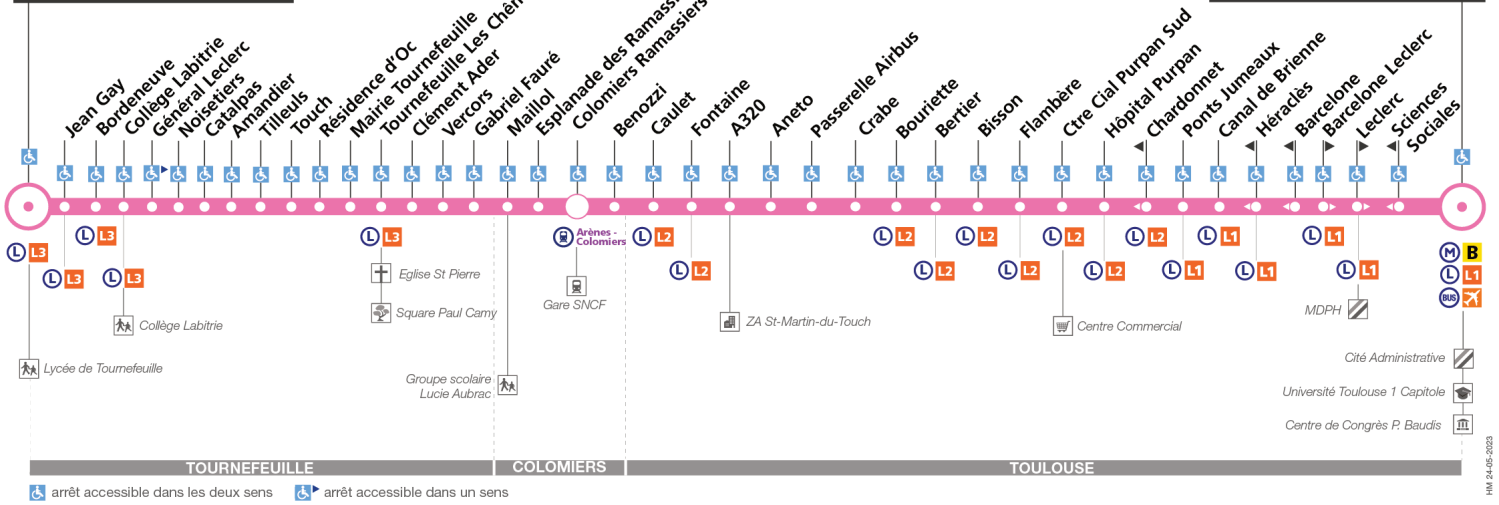

Lundi à vendredi du 22 juillet au 30 août

Table of departure times for the bus route from July 22nd to August 30th, including columns for destination and time.

Samedi

Table of departure times for the bus route on Saturdays, including columns for destination and time.

Horaires théoriques dépendant des conditions de circulation. Pour connaître les horaires en temps réel, vous pouvez consulter notre site www.tisseo.fr ou notre application mobile.

63

Direction Tournefeuille Lycée

du 1 juillet 2024 au 1 septembre 2024

Tournefeuille Lycée

Compans-Caffarelli

Lundi à vendredi du 1er au 19 juillet

Table of bus schedules for Monday to Friday, July 1st to 19th, listing departure times for various stops.

Lundi à vendredi du 22 juillet au 30 août

Table of bus schedules for Monday to Friday, July 22nd to August 30th, listing departure times for various stops.

Samedi

Table of bus schedules for Saturday, listing departure times for various stops.