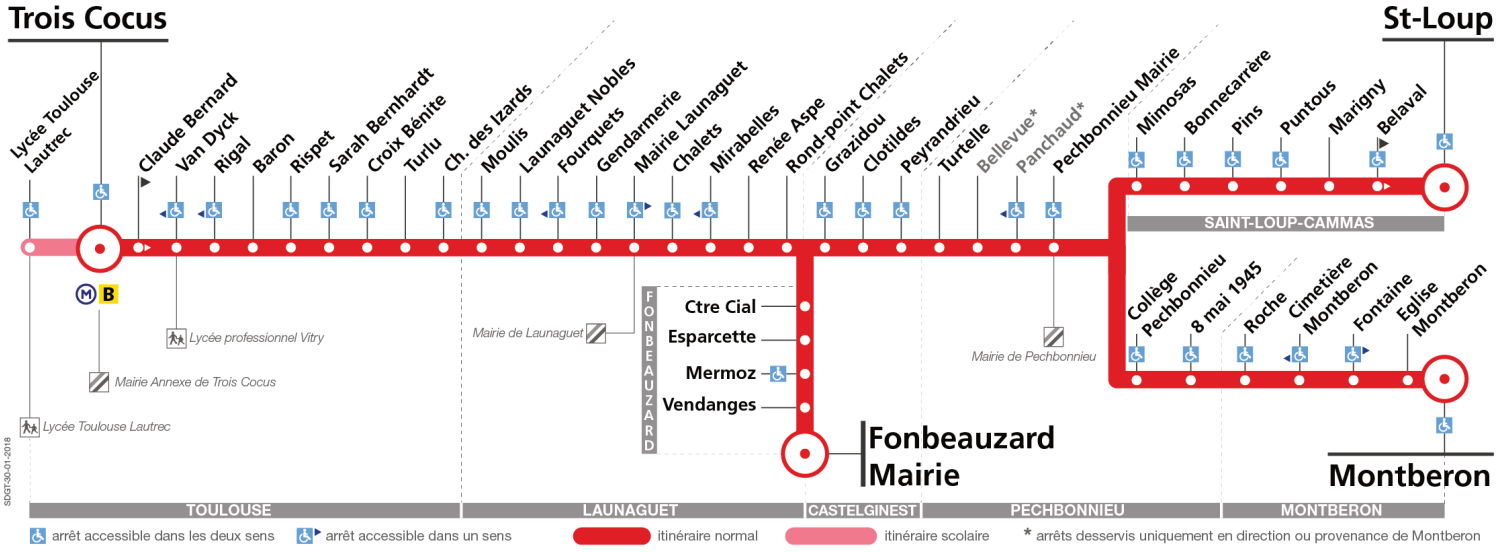

61

Direction Fonbeauzard Mairie, Montberon ou Saint-Loup

du 31 août 2020 au 4 juillet 2021

Trois Cocus

arrêt accessible dans les deux sens / arrêt accessible dans un sens / itinéraire normal / itinéraire scolaire / \* arrêts desservis uniquement en direction ou provenance de Montberon

Lundi à vendredi

Table of bus departure times for Monday to Friday, listing stops from Lycée Toulouse-Lautrec to Montberon.

Table of bus departure times for Saturday, listing stops from Lycée Toulouse-Lautrec to Montberon.

Samedi

Table of bus departure times for Saturday, listing stops from Trois Cocus to Montberon.

Table of bus departure times for Saturday, listing stops from Trois Cocus to Montberon.

Direction Fonbeuzard Mairie,  
Montberon ou Saint-Loup

Direction Trois Cocus

Bus accessibles

Bus climatisés

du 31 août 2020  
au 4 juillet 2021