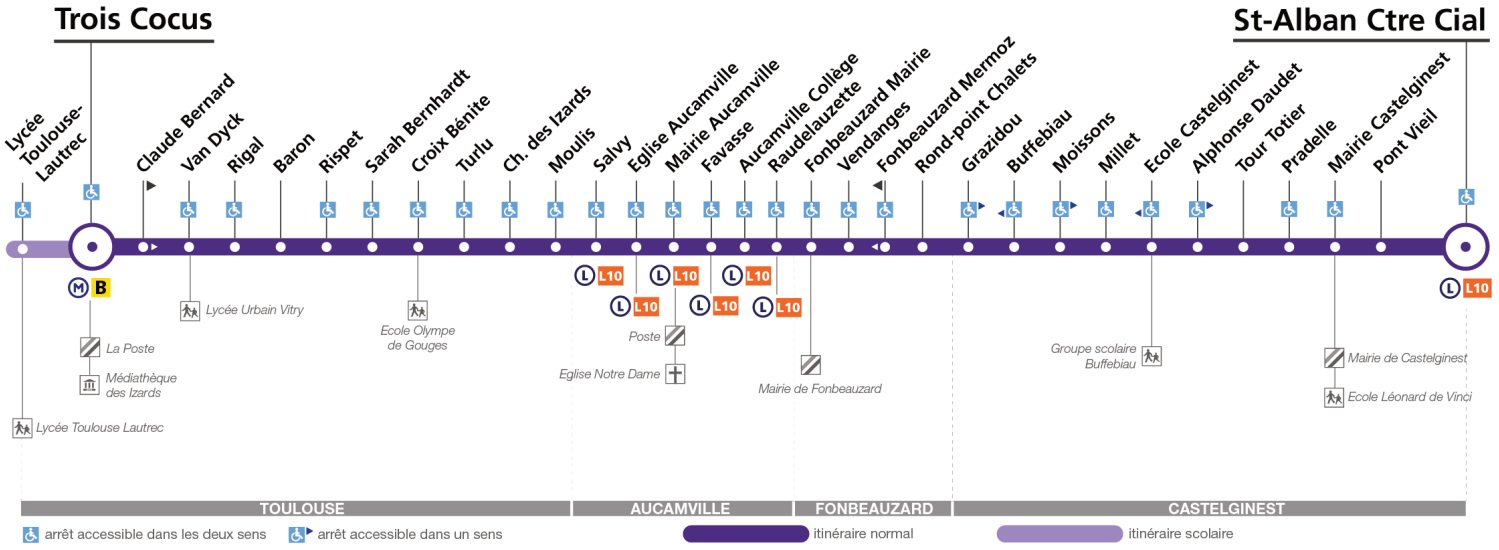

60

Direction Trois Cocus

du 8 juillet 2024 au 18 août 2024

Lundi à vendredi du 8 juillet au 16 août

St-Alban Ctre Cial	06:00	06:30	06:50	07:10	07:30	07:50	08:10	08:30	08:50	09:10	09:30	09:50	10:10	10:30	10:50	11:10	11:30	11:50	12:10	12:30	12:50	13:15	13:45	14:15
Mairie Castelginest	06:04	06:35	06:55	07:15	07:35	07:55	08:15	08:35	08:55	09:15	09:35	09:55	10:15	10:35	10:55	11:15	11:35	11:55	12:15	12:35	12:55	13:20	13:50	14:20
Buffebiau	06:07	06:38	06:58	07:18	07:38	07:58	08:18	08:38	08:58	09:18	09:38	09:58	10:18	10:38	10:58	11:18	11:38	11:58	12:18	12:38	12:58	13:23	13:53	14:23
Fonbeauzard Mairie	06:16	06:47	07:07	07:27	07:47	08:07	08:27	08:47	09:07	09:27	09:47	10:07	10:27	10:47	11:07	11:27	11:47	12:07	12:27	12:47	13:07	13:32	14:02	14:32
Mairie Aucumville	06:21	06:52	07:12	07:32	07:53	08:13	08:33	08:53	09:13	09:33	09:53	10:13	10:33	10:53	11:13	11:33	11:53	12:12	12:32	12:52	13:12	13:38	14:08	14:38
Moullis	06:26	06:57	07:17	07:37	07:58	08:18	08:38	08:58	09:18	09:38	09:58	10:18	10:38	10:58	11:18	11:38	11:58	12:17	12:37	12:57	13:17	13:43	14:13	14:43
Rispet	06:32	07:03	07:23	07:43	08:04	08:24	08:44	09:04	09:24	09:45	10:05	10:25	10:45	11:05	11:25	11:45	12:05	12:24	12:44	13:03	13:23	13:49	14:19	14:49
Trois Cocus	06:36	07:07	07:27	07:47	08:08	08:28	08:48	09:08	09:28	09:49	10:09	10:29	10:49	11:09	11:29	11:49	12:09	12:28	12:48	13:07	13:27	13:53	14:23	14:53
St-Alban Ctre Cial	14:45	15:10	15:30	15:50	16:10	16:30	16:50	17:10	17:30	17:50	18:10	18:30	18:50	19:15	19:40	20:05	20:30	20:55						
Mairie Castelginest	14:50	15:15	15:35	15:55	16:15	16:35	16:55	17:15	17:35	17:55	18:15	18:35	18:55	19:20	19:45	20:10	20:35	21:00						
Buffebiau	14:53	15:18	15:38	15:58	16:19	16:39	16:59	17:19	17:39	17:59	18:19	18:39	18:59	19:24	19:49	20:14	20:38	21:03						
Fonbeauzard Mairie	15:02	15:27	15:47	16:08	16:28	16:48	17:08	17:28	17:48	18:08	18:28	18:48	19:08	19:33	19:58	20:23	20:47	21:12						
Mairie Aucumville	15:08	15:33	15:53	16:14	16:34	16:54	17:14	17:34	17:54	18:14	18:33	18:53	19:13	19:38	20:03	20:28	20:52	21:17						
Moullis	15:13	15:38	15:58	16:19	16:39	16:59	17:19	17:39	17:59	18:19	18:38	18:58	19:18	19:43	20:08	20:33	20:57	21:22						
Rispet	15:19	15:44	16:04	16:25	16:45	17:05	17:25	17:44	18:04	18:24	18:43	19:03	19:23	19:48	20:13	20:38	21:02	21:27						
Trois Cocus	15:23	15:48	16:08	16:29	16:49	17:09	17:29	17:48	18:08	18:28	18:47	19:07	19:27	19:52	20:17	20:42	21:06	21:31						

Samedi