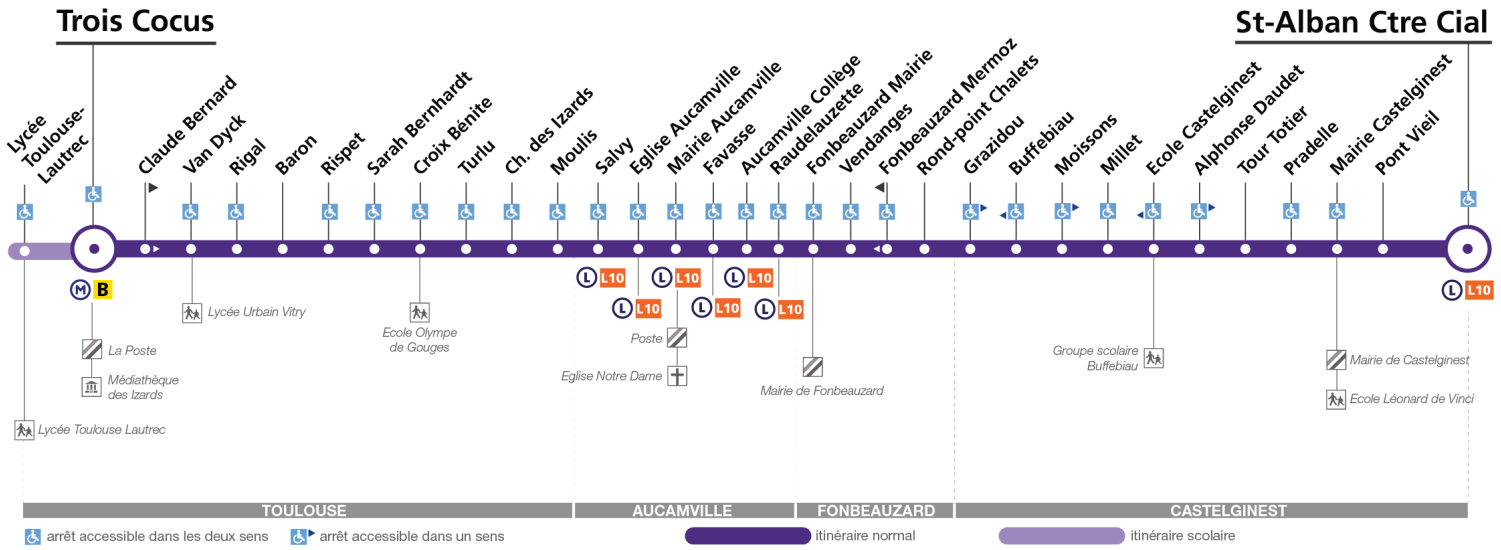

60

Direction Saint-Alban Centre Commercial

du 8 juillet 2024 au 18 août 2024

Lundi à vendredi du 8 juillet au 16 août

Table of bus departure times for Monday to Friday from July 8 to August 16, listing stops and times.