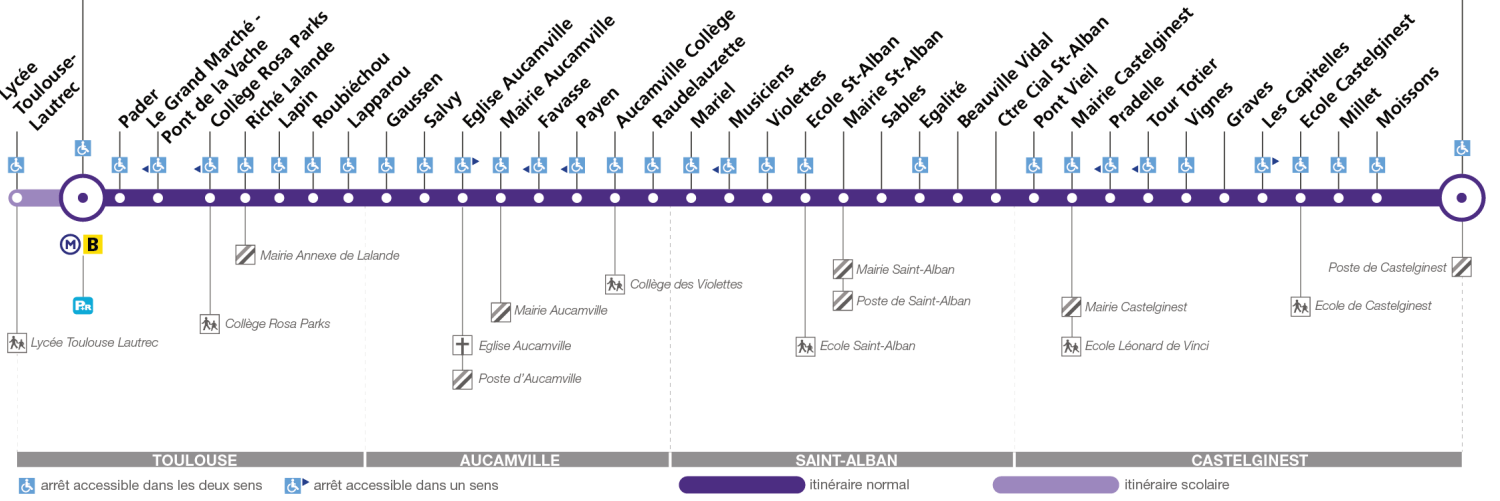

Lundi à vendredi en vacances scolaires

La Vache	06:05	06:25	06:42	06:56	07:07	07:23	07:43	08:00	08:20	08:40	09:00	09:20	09:40	10:00	10:20	10:35	11:00	11:25	11:35	11:45	12:17	12:35	12:50	13:06
Riché Lalande	06:09	06:29	06:46	07:01	07:12	07:28	07:48	08:05	08:25	08:45	09:05	09:25	09:45	10:05	10:25	10:40	11:05	11:30	11:40	11:50	12:22	12:40	12:55	13:11
Mairie Aucumville	06:15	06:35	06:53	07:09	07:20	07:36	07:56	08:13	08:34	08:54	09:14	09:32	09:52	10:12	10:32	10:47	11:12	11:37	11:47	11:57	12:29	12:47	13:02	13:18
Marlet	06:18	06:38	06:56	07:12	07:23	07:40	08:00	08:17	08:38	08:58	09:18	09:36	09:56	10:16	10:36	10:51	11:16	11:41	11:51	12:01	12:33	12:51	13:06	13:22
Mairie St-Alban	06:21	06:41	06:59	07:15	07:26	07:43	08:03	08:20	08:41	09:01	09:21	09:39	09:59	10:19	10:40	10:55	11:20	11:45	11:55	12:05	12:37	12:54	13:09	13:25
Mairie Castelnest	06:25	06:45	07:03	07:19	07:31	07:48	08:08	08:25	08:46	09:06	09:26	09:44	10:04	10:24	10:45	11:00	11:25	11:50	12:00	12:10	12:42	12:59	13:14	13:30
Castelnest Buffebiau	06:30	06:50	07:09	07:25	07:37	07:54	08:14	08:31	08:52	09:12	09:32	09:50	10:10	10:30	10:51	11:06	11:31	11:56	12:06	12:16	12:48	13:05	13:20	13:36

Horaires théoriques dépendant des conditions de circulation.
Pour connaître les horaires en temps réel, vous pouvez consulter notre site www.tisseo.fr ou notre application mobile.

60

Direction La Vache

du 31 août 2020
au 4 juillet 2021

La Vache

Castelginest Buffebiau

TOULOUSE

AUCUMVILLE

SAINT-ALBAN

CASTELGINEST

arrêt accessible dans les deux sens arrêt accessible dans un sens

itinéraire normal