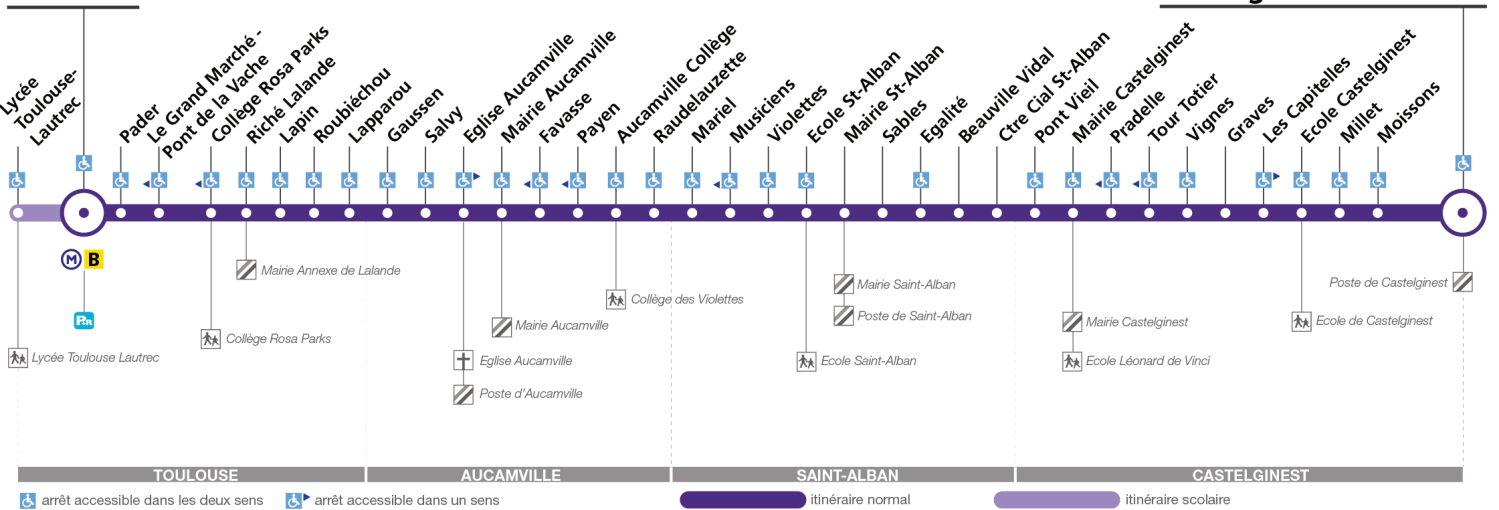

60

Direction Castelnest Buffebiau

du 31 août 2020
au 4 juillet 2021

La Vache

Castelnest Buffebiau

Lundi à vendredi

Lycée Toulouse-Lautrec	06:15	06:39	06:50	07:03	07:24	07:40	08:00	08:15	08:22	08:30	08:55	09:10	09:20	09:30	09:50	10:05	10:15	10:25	10:46	11:00	11:10	11:25	11:40	11:55
La Vache	06:19	06:43	06:54	07:08	07:29	07:46	08:06	08:21	08:28	08:36	09:01	09:15	09:25	09:35	09:55	10:10	10:20	10:30	10:51	11:05	11:15	11:30	11:45	12:00
Riché Lalande	06:25	06:49	07:03	07:17	07:39	07:56	08:16	08:31	08:38	08:46	09:09	09:22	09:32	09:42	10:02	10:17	10:27	10:37	10:58	11:13	11:23	11:38	11:53	12:08
Mairie Aucumville	06:29	06:53	07:07	07:21	07:44	08:01	08:21	08:35	08:42	08:50	09:13	09:26	09:36	09:46	10:06	10:21	10:31	10:41	11:02	11:17	11:27	11:42	11:58	12:13
Marlet	06:32	06:56	07:10	07:24	07:47	08:04	08:25	08:39	08:46	08:54	09:17	09:30	09:40	09:50	10:10	10:25	10:35	10:45	11:06	11:21	11:31	11:46	12:02	12:17
Mairie St-Alban	06:37	07:01	07:15	07:29	07:52	08:09	08:30	08:44	08:51	08:59	09:22	09:35	09:45	09:55	10:15	10:30	10:40	10:50	11:11	11:26	11:36	11:51	12:07	12:22
Mairie Castelnest	06:42	07:06	07:20	07:34	07:57	08:15	08:37	08:50	08:57	09:05	09:28	09:41	09:51	10:01	10:21	10:36	10:46	10:56	11:17	11:32	11:42	11:57	12:13	12:28
Castelnest Buffebiau																								

Horaires théoriques dépendant des conditions de circulation.
Pour connaître les horaires en temps réel, vous pouvez consulter notre site www.tisseo.fr ou notre application mobile.

60

Direction La Vache

du 31 août 2020
au 4 juillet 2021

La Vache

Castelginest Buffebiau

TOULOUSE

AUCUMVILLE

SAINT-ALBAN

CASTELGINEST

arrêt accessible dans les deux sens arrêt accessible dans un sens

itinéraire normal