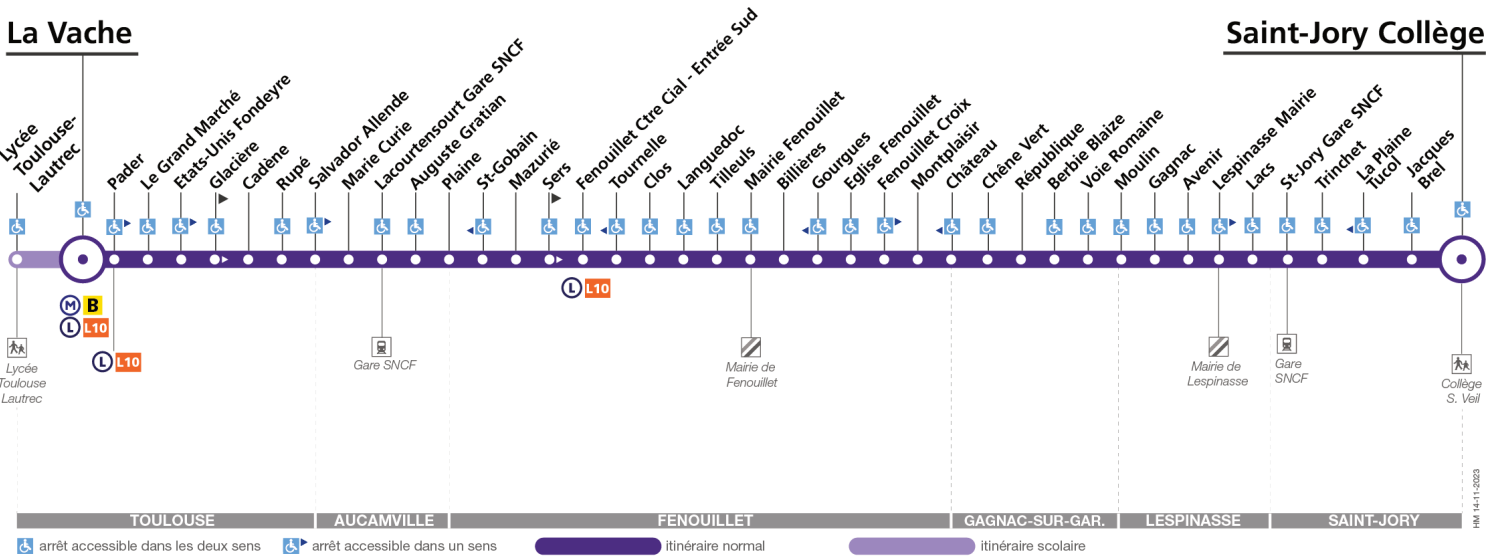

59

Direction La Vache

du 1 juillet 2024
au 1 septembre 2024

La Vache

Saint-Jory Collège

Lundi à vendredi du 1er au 5 juillet

Saint-Jory Collège	06:05	06:45	07:10	07:30	07:50	08:10	08:30	08:50	09:15	09:55	10:35	11:15	11:55	12:35	13:15	13:55	14:35	15:10	15:35	16:00	16:20	16:40	17:00	17:20
Lespinasse Mairie	06:17	06:57	07:22	07:42	08:02	08:22	08:42	09:02	09:27	10:07	10:47	11:27	12:07	12:47	13:27	14:07	14:47	15:22	15:47	16:12	16:32	16:52	17:12	17:33
Chêne Vert	06:22	07:02	07:27	07:47	08:07	08:27	08:47	09:07	09:32	10:12	10:52	11:32	12:12	12:52	13:32	14:12	14:52	15:27	15:52	16:17	16:37	16:57	17:18	17:38
Fenouillet Croix	06:25	07:05	07:30	07:50	08:10	08:30	08:50	09:10	09:35	10:15	10:55	11:35	12:15	12:55	13:35	14:15	14:55	15:30	15:55	16:20	16:40	17:00	17:21	17:41
Fenouillet Ctre Cial - Entrée Sud	06:32	07:12	07:37	07:57	08:17	08:37	08:57	09:17	09:42	10:22	11:02	11:43	12:23	13:03	13:43	14:23	15:03	15:38	16:03	16:28	16:48	17:08	17:29	17:49
Lacourtenourt Gare SNCF	06:36	07:17	07:42	08:02	08:22	08:42	09:02	09:22	09:47	10:27	11:07	11:48	12:28	13:08	13:48	14:29	15:09	15:44	16:10	16:35	16:55	17:15	17:38	17:57
Etats-Unis Fondeyre	06:41	07:22	07:47	08:07	08:27	08:47	09:07	09:27	09:53	10:33	11:13	11:54	12:34	13:14	13:54	14:35	15:16	15:51	16:17	16:42	17:03	17:23	17:46	18:04
La Vache	06:45	07:27	07:52	08:12	08:32	08:52	09:12	09:32	09:58	10:38	11:18	12:02	12:39	13:19	13:59	14:40	15:21	15:56	16:22	16:47	17:10	17:30	17:53	18:11
Saint-Jory Collège	17:40	18:00	18:20	18:40	19:05	19:35	20:10	20:45																
Lespinasse Mairie	17:53	18:12	18:32	18:52	19:17	19:47	20:22	20:57																
Chêne Vert	17:58	18:17	18:37	18:57	19:22	19:52	20:27	21:02																
Fenouillet Croix	18:01	18:20	18:40	19:00	19:25	19:55	20:30	21:05																
Fenouillet Ctre Cial - Entrée Sud	18:08	18:27	18:47	19:07	19:31	20:01	20:36	21:11																
Lacourtenourt Gare SNCF	18:15	18:32	18:52	19:12	19:36	20:05	20:40	21:15																
Etats-Unis Fondeyre	18:22	18:39	18:59	19:17	19:41	20:10	20:45	21:19																
La Vache	18:26	18:44	19:04	19:22	19:46	20:15	20:50	21:23																

Lundi à vendredi du 8 juillet au 30 août