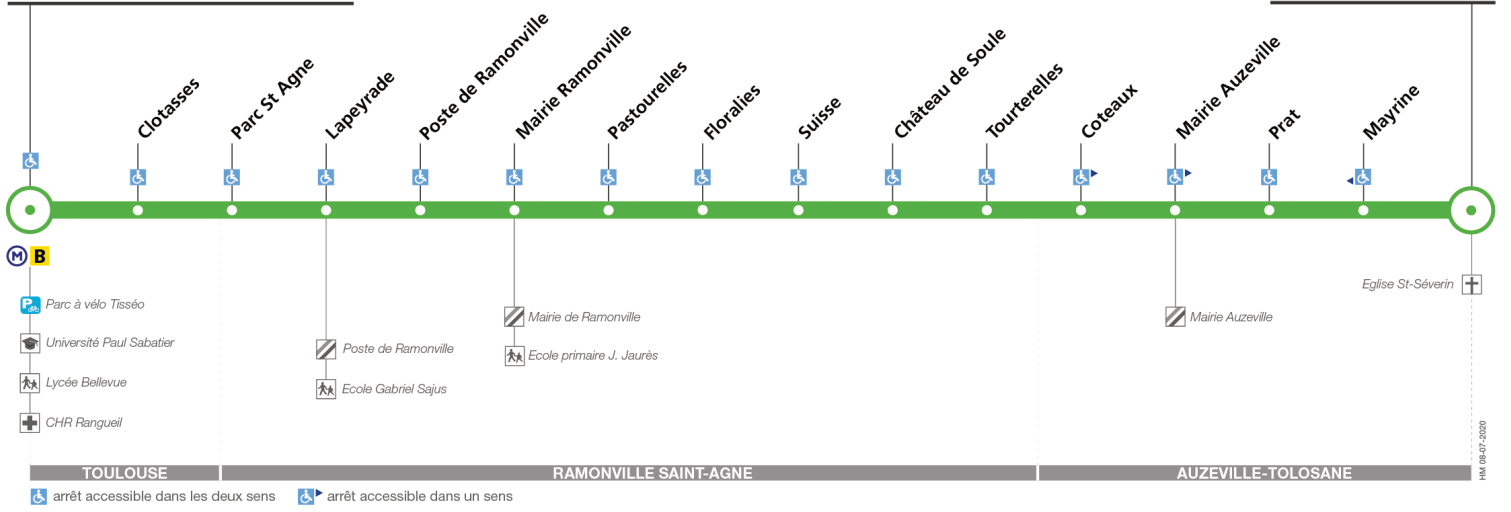

Horaires théoriques dépendant des conditions de circulation.
 Pour connaître les horaires en temps réel, vous pouvez consulter notre site www.tisseo.fr ou notre application mobile.

56

Direction Université Paul Sabatier

du 31 août 2020
au 4 juillet 2021

Université Paul Sabatier

Auzeville Eglise

Lundi à vendredi

Auzeville Eglise	06:05	06:25	06:57	07:16	07:30	07:50	08:10	08:32	08:54	09:20	09:45	10:15	10:45	11:15	11:45	12:15	12:45	13:15	13:45	14:14	14:45	15:14	15:42	16:07
Tourterelles	06:08	06:28	07:01	07:21	07:35	07:54	08:14	08:36	08:58	09:24	09:49	10:19	10:49	11:19	11:49	12:19	12:49	13:19	13:49	14:18	14:49	15:18	15:46	16:11
Florallies	06:11	06:31	07:05	07:25	07:40	07:59	08:19	08:41	09:02	09:28	09:53	10:23	10:53	11:23	11:53	12:22	12:52	13:23	13:53	14:22	14:53	15:22	15:50	16:15
Mairie Ramonville	06:14	06:35	07:09	07:29	07:44	08:03	08:23	08:45	09:06	09:32	09:57	10:27	10:57	11:27	11:57	12:26	12:56	13:27	13:57	14:26	14:57	15:26	15:54	16:19
Clotasses	06:18	06:39	07:14	07:34	07:49	08:08	08:28	08:50	09:10	09:36	10:01	10:31	11:01	11:31	12:01	12:30	13:00	13:32	14:02	14:31	15:02	15:31	15:59	16:24
Université Paul Sabatier	06:21	06:42	07:17	07:37	07:52	08:11	08:31	08:53	09:13	09:39	10:04	10:34	11:04	11:34	12:04	12:33	13:03	13:35	14:05	14:34	15:05	15:34	16:02	16:27
Auzeville Eglise	16:29	16:52	17:14	17:37	18:00	18:22	18:44	19:00	19:26	19:48	20:13	20:38												
Tourterelles	16:33	16:56	17:18	17:41	18:04	18:26	18:48	19:04	19:30	19:52	20:17	20:42												
Florallies	16:37	17:00	17:22	17:45	18:08	18:30	18:52	19:08	19:34	19:56	20:20	20:45												
Mairie Ramonville	16:41	17:04	17:26	17:49	18:12	18:34	18:55	19:11	19:37	19:59	20:23	20:48												
Clotasses	16:46	17:09	17:31	17:53	18:16	18:38	18:59	19:15	19:41	20:03	20:27	20:52												
Université Paul Sabatier	16:49	17:12	17:34	17:56	18:19	18:41	19:02	19:18	19:44	20:06	20:30	20:55												