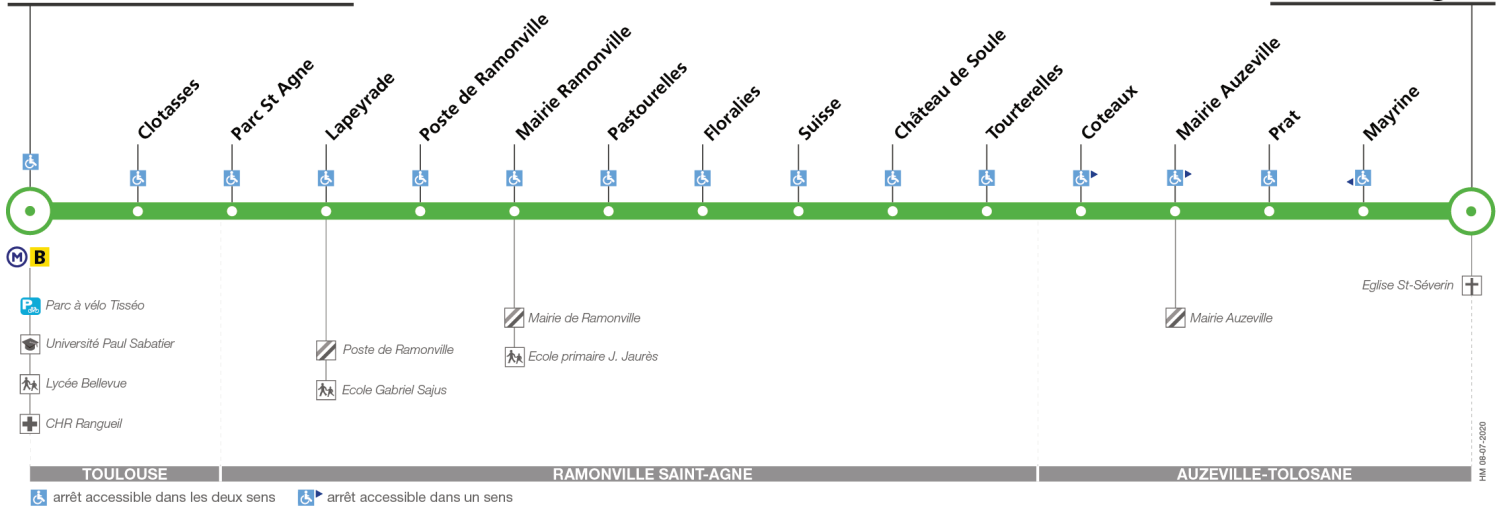

56

Direction Auzeville Eglise

du 31 août 2020
au 4 juillet 2021

Université Paul Sabatier

Auzeville Eglise

Lundi à vendredi

Université Paul Sabatier	05:55	06:29	06:52	07:08	07:26	07:45	08:03	08:24	08:46	09:14	09:45	10:15	10:45	11:15	11:45	12:15	12:45	13:15	13:45	14:15	14:45	15:14	15:34	15:55
Clotasses	05:57	06:31	06:54	07:10	07:28	07:47	08:05	08:26	08:48	09:16	09:47	10:17	10:47	11:17	11:47	12:17	12:47	13:17	13:47	14:17	14:47	15:16	15:36	15:57
Mairie Ramonville	05:59	06:33	06:57	07:13	07:31	07:50	08:09	08:30	08:53	09:20	09:51	10:21	10:51	11:21	11:51	12:21	12:51	13:21	13:51	14:21	14:51	15:20	15:40	16:01
Florallies	06:01	06:35	06:59	07:15	07:33	07:52	08:11	08:32	08:55	09:22	09:53	10:23	10:53	11:23	11:53	12:23	12:53	13:23	13:53	14:23	14:53	15:23	15:43	16:04
Tourterelles	06:04	06:38	07:02	07:18	07:36	07:55	08:15	08:36	08:59	09:26	09:57	10:27	10:57	11:27	11:57	12:27	12:57	13:27	13:57	14:27	14:57	15:27	15:47	16:08
Auzeville Eglise	06:09	06:43	07:07	07:23	07:41	08:00	08:20	08:41	09:04	09:30	10:01	10:31	11:01	11:31	12:01	12:31	13:01	13:31	14:01	14:31	15:01	15:31	15:51	16:12
Université Paul Sabatier	16:17	16:39	17:01	17:23	17:45	18:07	18:29	18:51	19:15	19:45	20:15	20:45												
Clotasses	16:19	16:41	17:03	17:25	17:47	18:09	18:31	18:53	19:17	19:47	20:17	20:47												
Mairie Ramonville	16:23	16:45	17:07	17:29	17:51	18:13	18:35	18:57	19:21	19:51	20:20	20:50												
Florallies	16:26	16:48	17:10	17:32	17:54	18:16	18:38	19:00	19:24	19:54	20:23	20:52												
Tourterelles	16:30	16:52	17:14	17:36	17:58	18:20	18:42	19:03	19:27	19:57	20:26	20:55												
Auzeville Eglise	16:35	16:57	17:19	17:41	18:03	18:25	18:47	19:08	19:31	20:01	20:30	20:59												