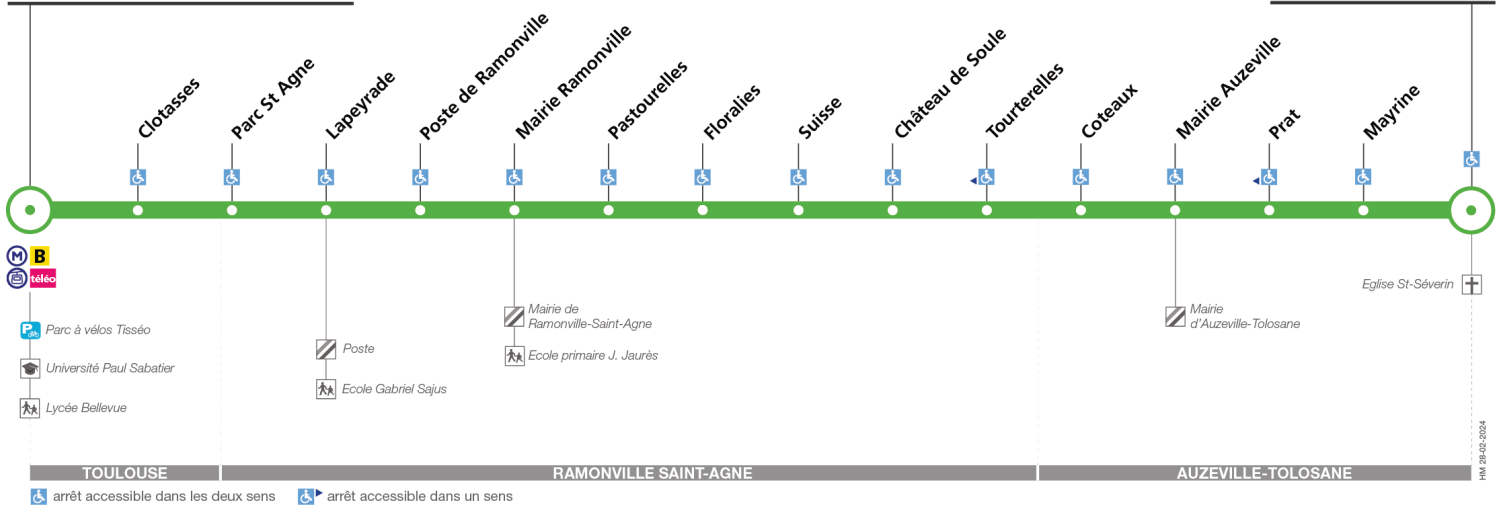

56

Direction Université Paul Sabatier

du 17 juin 2024
au 1 septembre 2024

Université Paul Sabatier

Auzeville Eglise

Lundi à vendredi du 17 juin au 5 juillet

Auzeville Eglise	06:03	06:36	07:09	07:44	08:19	08:54	09:29	10:05	10:40	11:14	11:49	12:24	13:00	13:35	14:11	14:48	15:23	15:58	16:33	17:08	17:44	18:16	18:50	19:25
Tourterelles	06:07	06:40	07:13	07:48	08:23	08:58	09:33	10:09	10:44	11:18	11:53	12:28	13:04	13:39	14:15	14:52	15:27	16:02	16:37	17:12	17:48	18:20	18:54	19:29
Florallies	06:11	06:44	07:18	07:53	08:28	09:03	09:38	10:13	10:48	11:22	11:57	12:32	13:08	13:43	14:19	14:56	15:31	16:06	16:41	17:16	17:52	18:24	18:58	19:33
Mairie Ramonville	06:13	06:46	07:20	07:55	08:30	09:05	09:40	10:15	10:50	11:24	11:59	12:34	13:10	13:45	14:21	14:58	15:33	16:08	16:43	17:18	17:54	18:26	19:00	19:35
Clotasses	06:17	06:50	07:25	08:00	08:35	09:10	09:45	10:20	10:55	11:29	12:04	12:39	13:15	13:50	14:26	15:03	15:38	16:13	16:48	17:23	17:58	18:30	19:04	19:39
Université Paul Sabatier	06:18	06:51	07:26	08:01	08:36	09:11	09:46	10:21	10:56	11:30	12:05	12:40	13:16	13:51	14:27	15:04	15:39	16:14	16:49	17:24	17:59	18:31	19:05	19:40
Auzeville Eglise	20:01	20:35																						
Tourterelles	20:05	20:39																						
Florallies	20:08	20:42																						
Mairie Ramonville	20:10	20:44																						
Clotasses	20:14	20:48																						
Université Paul Sabatier	20:15	20:49																						

Lundi à vendredi du 8 juillet au 30 août

Auzeville Eglise	06:04	06:35	07:05	07:33	08:10	08:39	09:09	09:47	10:17	10:46	11:24	11:55	12:17	12:53	13:21	13:55	14:32	15:02	15:33	16:03	16:41	17:12	17:39	18:20
Tourterelles	06:08	06:39	07:09	07:37	08:14	08:43	09:13	09:51	10:21	10:50	11:28	11:59	12:21	12:57	13:25	13:59	14:36	15:06	15:37	16:07	16:45	17:16	17:43	18:24
Florallies	06:12	06:43	07:13	07:41	08:18	08:47	09:17	09:55	10:25	10:54	11:32	12:03	12:25	13:01	13:29	14:03	14:40	15:10	15:41	16:11	16:49	17:20	17:47	18:28
Mairie Ramonville	06:14	06:45	07:15	07:44	08:21	08:50	09:19	09:57	10:27	10:56	11:34	12:05	12:27	13:03	13:31	14:05	14:42	15:12	15:43	16:13	16:51	17:22	17:49	18:30
Clotasses	06:18	06:49	07:20	07:49	08:26	08:55	09:24	10:02	10:32	11:01	11:39	12:10	12:32	13:08	13:36	14:10	14:47	15:17	15:48	16:18	16:56	17:27	17:54	18:35
Université Paul Sabatier	06:20	06:51	07:22	07:51	08:28	08:57	09:26	10:04	10:34	11:03	11:41	12:12	12:34	13:10	13:38	14:12	14:49	15:19	15:50	16:20	16:58	17:29	17:56	18:37
Auzeville Eglise	18:43	19:16	19:43	20:19	20:47																			
Tourterelles	18:47	19:20	19:47	20:23	20:51																			
Florallies	18:51	19:24	19:51	20:27	20:55																			
Mairie Ramonville	18:53	19:26	19:53	20:29	20:57																			
Clotasses	18:57	19:30	19:57	20:33	21:01																			
Université Paul Sabatier	18:59	19:32	19:59	20:35	21:03																			

Samedi