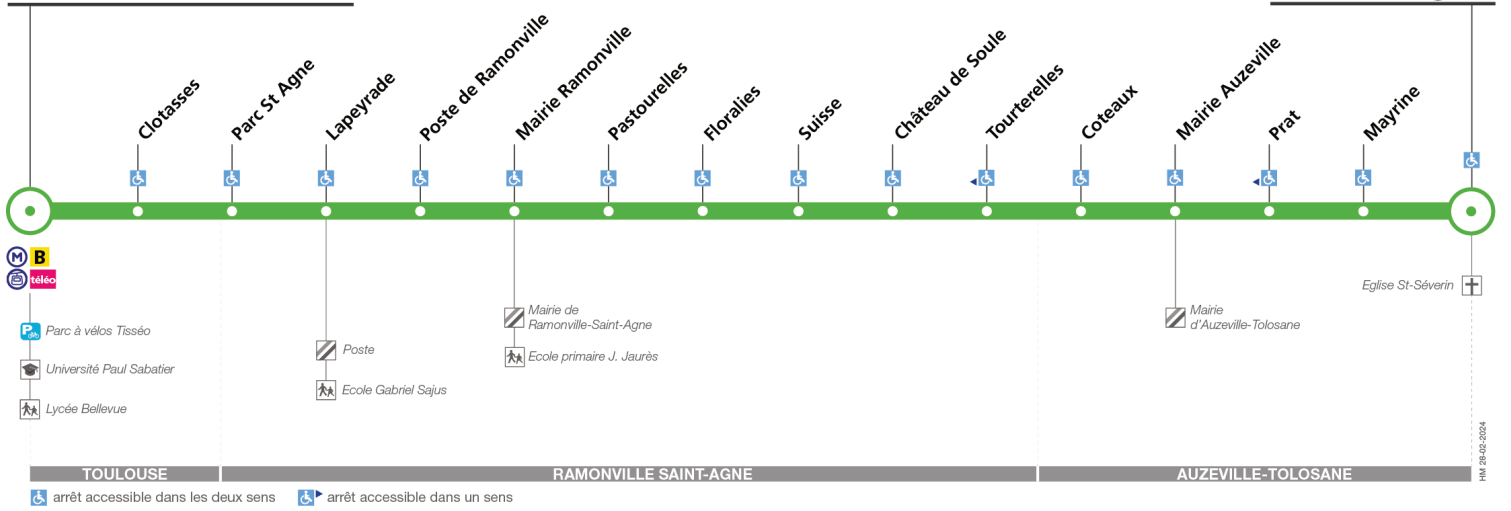

56

Direction Auzeville Eglise

du 17 juin 2024
au 1 septembre 2024

Université Paul Sabatier

Auzeville Eglise

Lundi à vendredi du 17 juin au 5 juillet

Université Paul Sabatier	06:06	06:41	07:15	07:50	08:25	09:00	09:35	10:10	10:45	11:20	11:55	12:33	13:08	13:43	14:18	14:56	15:31	16:06	16:41	17:16	17:51	18:21	18:56	19:31
Clotasses	06:08	06:43	07:17	07:52	08:27	09:02	09:37	10:12	10:47	11:22	11:57	12:35	13:10	13:45	14:20	14:58	15:33	16:08	16:43	17:18	17:53	18:23	18:58	19:33
Mairie Ramonville	06:10	06:45	07:19	07:55	08:30	09:05	09:40	10:15	10:50	11:25	12:00	12:38	13:13	13:48	14:24	15:02	15:37	16:12	16:47	17:22	17:57	18:27	19:01	19:36
Florallies	06:12	06:47	07:21	07:57	08:33	09:08	09:43	10:18	10:53	11:28	12:03	12:41	13:16	13:51	14:27	15:05	15:40	16:15	16:50	17:25	18:00	18:30	19:04	19:39
Tourterelles	06:15	06:51	07:25	08:01	08:37	09:11	09:46	10:21	10:56	11:31	12:06	12:44	13:19	13:54	14:30	15:08	15:43	16:18	16:53	17:28	18:03	18:33	19:07	19:42
Auzeville Eglise	06:18	06:55	07:29	08:05	08:42	09:15	09:50	10:25	11:00	11:35	12:10	12:48	13:23	13:58	14:34	15:12	15:47	16:22	16:57	17:32	18:08	18:38	19:11	19:46
Université Paul Sabatier	20:06	20:40																						
Clotasses	20:08	20:42																						
Mairie Ramonville	20:11	20:45																						
Florallies	20:14	20:47																						
Tourterelles	20:17	20:50																						
Auzeville Eglise	20:21	20:53																						

Lundi à vendredi du 8 juillet au 30 août

Université Paul Sabatier	06:10	06:41	07:08	07:43	08:13	08:44	09:21	09:52	10:21	10:59	11:30	11:59	12:28	12:56	13:30	14:07	14:34	15:08	15:34	16:15	16:46	17:17	17:52	18:17
Clotasses	06:12	06:43	07:10	07:45	08:15	08:46	09:23	09:54	10:23	11:01	11:32	12:01	12:30	12:58	13:32	14:09	14:36	15:10	15:36	16:17	16:48	17:19	17:54	18:19
Mairie Ramonville	06:14	06:45	07:12	07:48	08:18	08:49	09:26	09:57	10:26	11:04	11:35	12:04	12:33	13:01	13:35	14:12	14:39	15:13	15:39	16:21	16:52	17:23	17:58	18:23
Florallies	06:17	06:48	07:15	07:51	08:21	08:52	09:29	10:00	10:29	11:07	11:38	12:07	12:36	13:04	13:38	14:15	14:42	15:16	15:42	16:24	16:55	17:26	18:01	18:26
Tourterelles	06:20	06:51	07:18	07:54	08:24	08:55	09:32	10:03	10:32	11:10	11:41	12:10	12:39	13:07	13:41	14:18	14:45	15:19	15:45	16:27	16:58	17:29	18:04	18:29
Auzeville Eglise	06:24	06:55	07:22	07:58	08:28	08:59	09:36	10:07	10:36	11:14	11:45	12:14	12:43	13:11	13:45	14:22	14:49	15:23	15:49	16:31	17:02	17:33	18:08	18:33
Université Paul Sabatier	18:50	19:18	19:51	20:22	20:50																			
Clotasses	18:52	19:20	19:53	20:24	20:52																			
Mairie Ramonville	18:56	19:23	19:56	20:27	20:55																			
Florallies	18:59	19:25	19:58	20:29	20:57																			
Tourterelles	19:02	19:28	20:01	20:32	21:00																			
Auzeville Eglise	19:06	19:32	20:05	20:36	21:04																			

Samedi