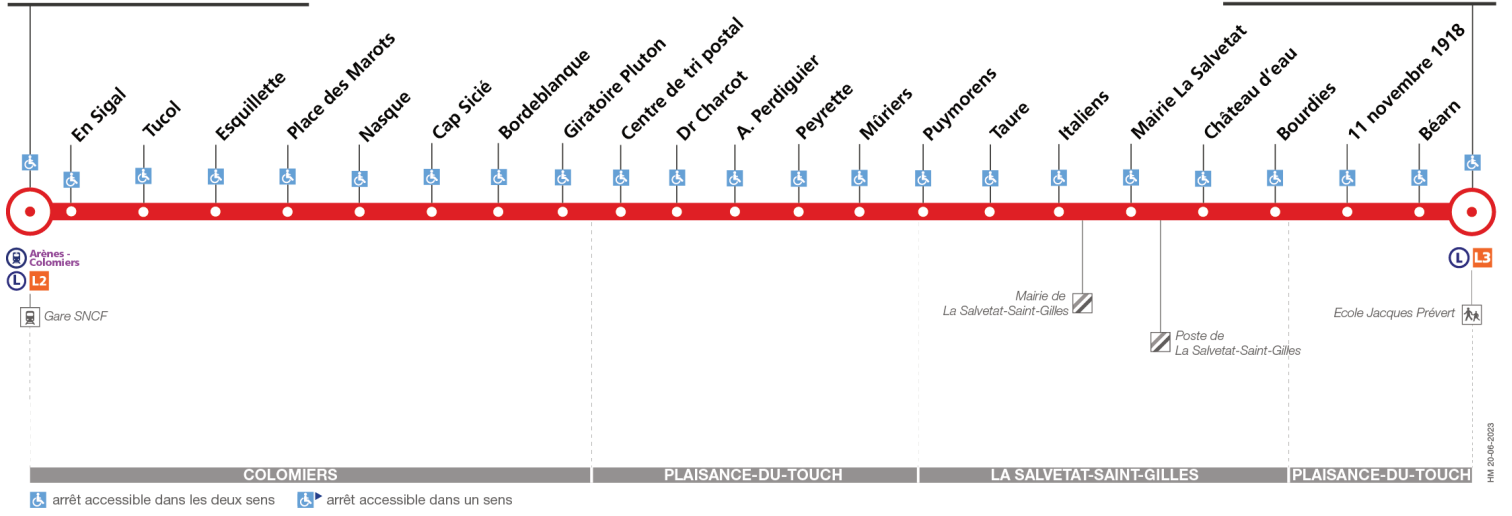

55

Direction Plaisance Monestié

du 4 septembre 2023
au 1 septembre 2024

Colomiers Gare SNCF

Plaisance Monestié

Lundi à vendredi

Colomiers Gare SNCF	06:18	06:50	07:20	07:55	08:30	09:05	10:00	10:50	11:50	12:50	13:50	14:50	15:50	16:20	16:55	17:20	17:55	18:25	19:00	19:25
Place des Marots	06:22	06:54	07:24	08:00	08:35	09:09	10:04	10:54	11:54	12:54	13:54	14:54	15:55	16:24	16:59	17:24	17:59	18:29	19:04	19:29
Centre de tri postal	06:27	06:59	07:29	08:05	08:40	09:14	10:09	10:59	11:59	12:59	13:59	14:59	16:00	16:29	17:04	17:29	18:04	18:33	19:08	19:33
Mairie La Salvetat	06:35	07:09	07:39	08:15	08:50	09:23	10:18	11:08	12:08	13:08	14:08	15:08	16:09	16:38	17:15	17:38	18:15	18:42	19:15	19:40
Plaisance Monestié	06:42	07:16	07:46	08:22	08:57	09:30	10:25	11:15	12:15	13:15	14:15	15:15	16:16	16:45	17:22	17:45	18:22	18:49	19:22	19:47

Samedi

Colomiers Gare SNCF	08:00	09:00	10:07	11:10	12:20	13:10	14:40	15:50	16:50	17:50	18:50									
Place des Marots	08:06	09:06	10:13	11:16	12:26	13:16	14:46	15:56	16:56	17:56	18:56									
Centre de tri postal	08:11	09:11	10:18	11:21	12:31	13:21	14:51	16:01	17:01	18:01	19:01									
Mairie La Salvetat	08:19	09:19	10:26	11:29	12:39	13:29	14:59	16:09	17:09	18:09	19:09									
Plaisance Monestié	08:25	09:25	10:32	11:35	12:45	13:35	15:05	16:15	17:15	18:15	19:15									