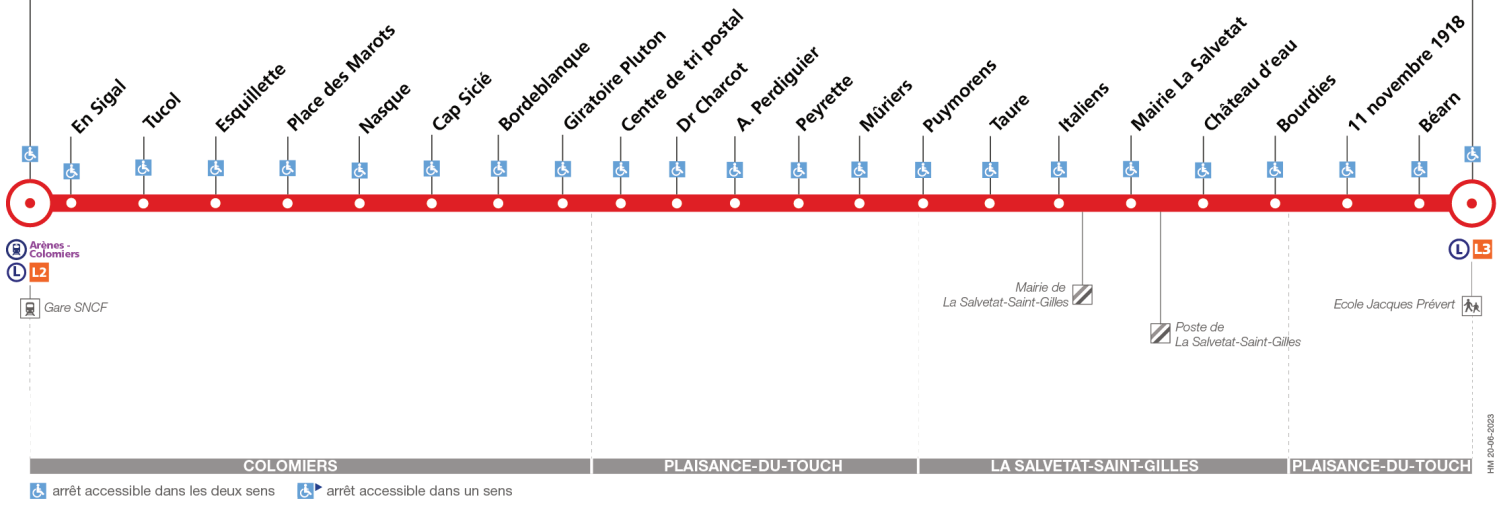

Lundi à vendredi du 8 juillet au 30 août

Colomiers Gare SNCF	06:18	06:50	07:20	07:55	08:30	09:05	10:05	10:50	11:50	12:50	13:50	14:50	15:50	16:20	16:55	17:20	17:55	18:25	19:00	19:25
Place des Marots	06:24	06:56	07:26	08:01	08:36	09:11	10:11	10:56	11:56	12:56	13:56	14:56	15:56	16:26	17:01	17:26	18:01	18:31	19:06	19:31
Centre de tri postal	06:28	07:00	07:30	08:06	08:41	09:16	10:15	11:00	12:00	13:01	14:01	15:01	16:01	16:31	17:06	17:31	18:06	18:36	19:11	19:35
Mairie La Salvetat	06:36	07:08	07:38	08:15	08:50	09:25	10:23	11:08	12:08	13:10	14:10	15:10	16:10	16:40	17:15	17:40	18:15	18:45	19:20	19:43
Plaisance Monestié	06:42	07:14	07:44	08:21	08:56	09:31	10:29	11:14	12:14	13:16	14:16	15:16	16:16	16:46	17:21	17:46	18:21	18:51	19:26	19:49

Horaires théoriques dépendant des conditions de circulation.
Pour connaître les horaires en temps réel, vous pouvez consulter notre site www.tisseo.fr ou notre application mobile.

55

Direction Colomiers Gare SNCF

du 4 septembre 2023
au 1 septembre 2024

Colomiers Gare SNCF

Plaisance Monestié

Lundi à vendredi

Plaisance Monestié	05:50	06:12	06:45	07:20	07:50	08:30	09:05	09:35	10:25	11:20	12:20	13:20	14:20	15:20	16:25	16:50	17:25	17:55	18:30	18:55
Mairie La Salvetat	05:56	06:20	06:51	07:27	07:57	08:36	09:11	09:41	10:31	11:26	12:26	13:26	14:26	15:26	16:31	16:56	17:31	18:01	18:36	19:01
Centre de tri postal	06:04	06:28	07:00	07:36	08:06	08:45	09:20	09:49	10:39	11:34	12:34	13:34	14:34	15:34	16:39	17:04	17:39	18:09	18:44	19:09
Place des Marots	06:09	06:33	07:06	07:42	08:12	08:51	09:26	09:55	10:45	11:40	12:40	13:40	14:40	15:40	16:45	17:10	17:45	18:13	18:48	19:13
Colomiers Gare SNCF	06:13	06:37	07:10	07:46	08:16	08:55	09:30	09:59	10:49	11:44	12:44	13:44	14:44	15:44	16:49	17:14	17:49	18:17	18:52	19:17