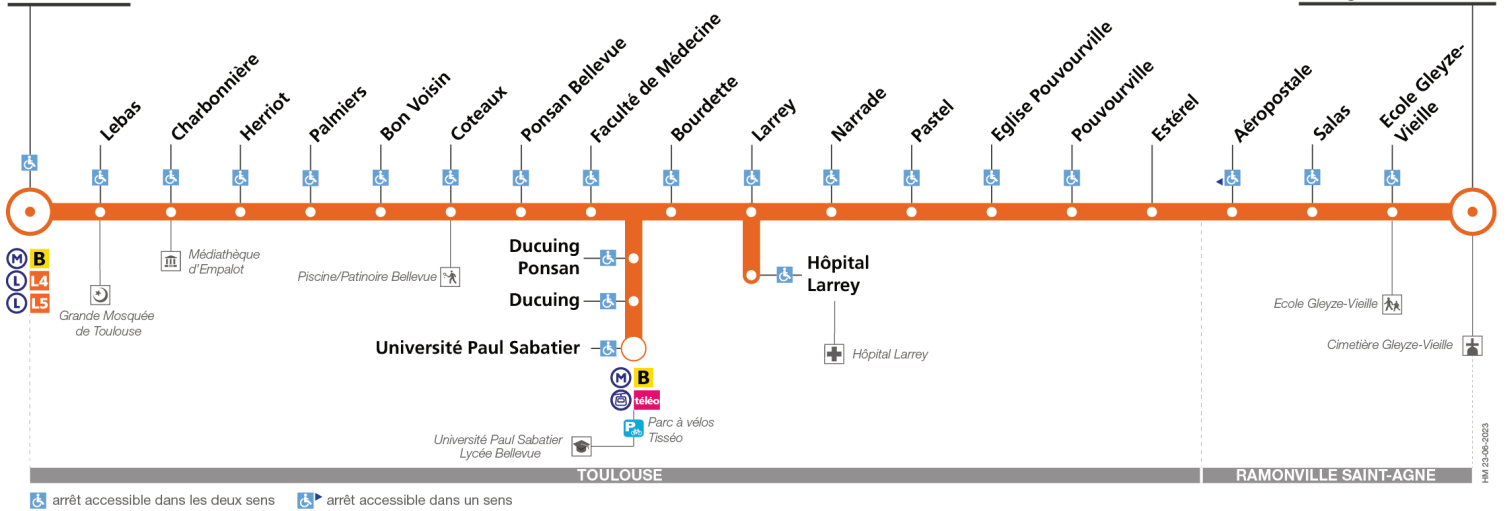

54

Direction Gleyze-Vieille

du 4 septembre 2023
au 7 juillet 2024

Empalot

Gleyze-Vieille

Lundi à vendredi

Empalot	05:45	06:09	06:25	06:38	06:49	07:00	07:09	-	07:22	07:35	07:48	08:01	08:14	08:26	08:39	08:53	09:05	09:17	09:33	09:49	10:05	10:21	10:36	10:51
Coteaux	05:50	06:14	06:30	06:43	06:55	07:06	07:15	-	07:29	07:42	07:55	08:08	08:21	08:33	08:46	09:00	09:12	09:24	09:40	09:56	10:12	10:28	10:43	10:58
Université Paul Sabatier	05:55	06:19	06:35	06:48	07:00	07:11	07:24	07:35	07:38	07:51	08:03	08:15	08:27	08:39	08:52	09:05	09:17	09:29	09:45	10:01	10:17	10:33	10:48	11:03
Hôpital Larrey	06:00	06:24	06:40	06:53	07:05	07:16	07:31	07:42	07:46	07:59	08:10	08:22	08:34	08:46	08:58	09:11	09:23	09:35	09:51	10:06	10:22	10:38	10:53	11:08
Pouvoirville	06:04	06:28	06:44	06:58	07:10	07:21	07:36	07:48	07:52	08:05	08:16	08:27	08:39	08:51	09:03	09:16	09:28	09:40	09:56	10:11	10:27	10:43	10:58	11:13
Gleyze-Vieille	06:07	06:31	06:47	07:01	07:13	07:24	07:40	07:52	07:56	08:09	08:20	08:31	08:42	08:54	09:06	09:19	09:31	09:43	09:59	10:14	10:30	10:46	11:01	11:16
Empalot	11:07	11:23	11:39	11:55	12:11	12:27	12:43	12:59	13:15	13:31	13:47	14:02	14:17	14:31	14:45	14:57	15:09	15:21	15:34	15:46	15:59	16:12	16:24	16:36
Coteaux	11:14	11:30	11:46	12:02	12:18	12:34	12:50	13:06	13:22	13:38	13:54	14:09	14:24	14:38	14:52	15:04	15:16	15:28	15:41	15:53	16:06	16:19	16:31	16:43
Université Paul Sabatier	11:19	11:35	11:51	12:08	12:24	12:40	12:56	13:12	13:28	13:44	14:00	14:14	14:29	14:43	14:57	15:09	15:21	15:33	15:47	15:59	16:12	16:25	16:37	16:49
Hôpital Larrey	11:24	11:40	11:56	12:14	12:30	12:46	13:02	13:18	13:34	13:50	14:06	14:20	14:35	14:49	15:03	15:15	15:27	15:39	15:53	16:05	16:18	16:31	16:43	16:55
Pouvoirville	11:29	11:45	12:01	12:19	12:35	12:51	13:07	13:23	13:39	13:55	14:11	14:25	14:40	14:54	15:08	15:20	15:32	15:44	15:58	16:10	16:23	16:36	16:48	17:00
Gleyze-Vieille	11:32	11:48	12:04	12:22	12:38	12:54	13:10	13:26	13:42	13:58	14:14	14:28	14:43	14:57	15:11	15:23	15:35	15:48	16:02	16:14	16:27	16:40	16:52	17:04
Empalot	16:48	17:00	17:13	17:26	17:35	17:47	18:00	18:12	18:24	18:36	18:50	19:08	19:30	19:54	20:25	21:05								
Coteaux	16:55	17:07	17:20	17:33	17:42	17:54	18:07	18:19	18:31	18:43	18:57	19:15	19:37	20:01	20:31	21:11								
Université Paul Sabatier	17:01	17:13	17:26	17:39	17:48	18:00	18:13	18:25	18:36	18:48	19:02	19:20	19:42	20:06	20:36	21:15								
Hôpital Larrey	17:07	17:19	17:32	17:45	17:54	18:07	18:20	18:32	18:41	18:53	19:07	19:25	19:47	20:11	20:41	21:20								
Pouvoirville	17:12	17:24	17:37	17:51	18:00	18:13	18:25	18:37	18:46	18:58	19:12	19:30	19:52	20:16	20:46	21:25								
Gleyze-Vieille	17:16	17:28	17:41	17:55	18:04	18:17	18:29	18:41	18:50	19:02	19:16	19:34	19:56	20:19	20:49	21:28								