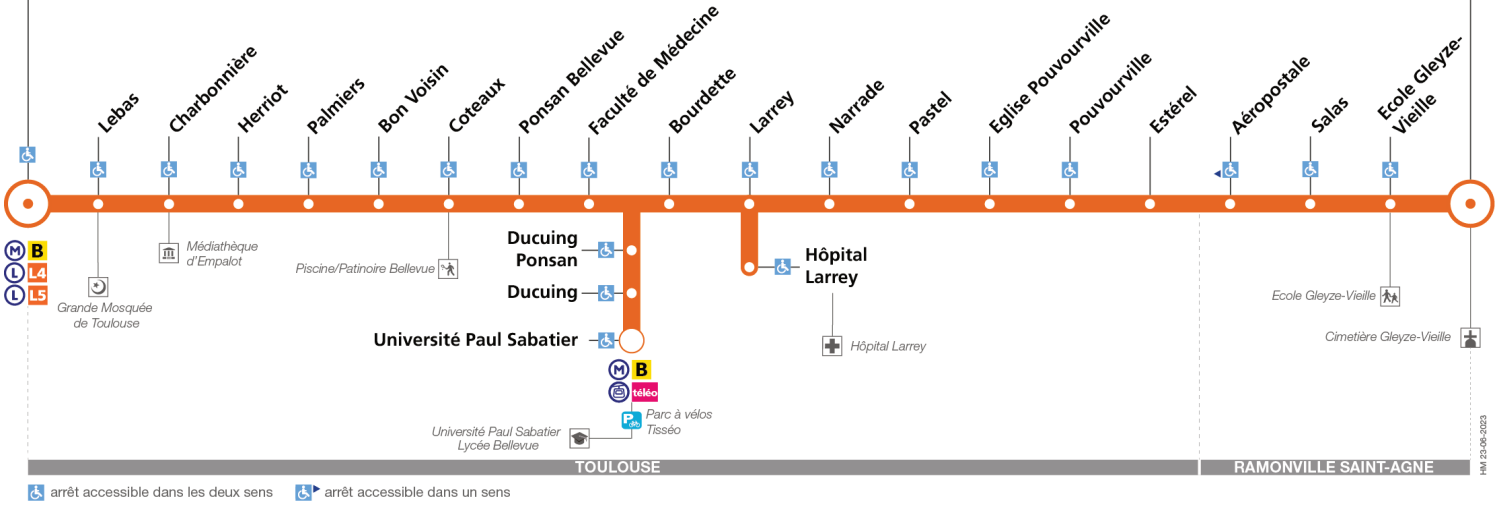

Horaires théoriques dépendant des conditions de circulation.
 Pour connaître les horaires en temps réel, vous pouvez consulter notre site www.tisseo.fr ou notre application mobile.

54

Direction Empalot

du 4 septembre 2023
au 7 juillet 2024

Empalot

Gleyze-Vieille

Lundi à vendredi

Gleyze-Vieille	05:50	06:15	06:41	06:56	07:10	07:23	07:34	07:49	08:05	08:18	08:29	08:40	08:52	09:04	09:16	09:28	09:40	09:52	10:08	10:24	10:40	10:56	11:12	11:28
Pouvoirville	05:53	06:18	06:44	06:59	07:14	07:28	07:39	07:54	08:10	08:23	08:34	08:45	08:57	09:08	09:20	09:32	09:44	09:56	10:12	10:28	10:44	11:00	11:16	11:32
Hôpital Larrey	05:58	06:23	06:49	07:04	07:20	07:34	07:45	08:01	08:16	08:28	08:39	08:50	09:02	09:13	09:25	09:37	09:49	10:01	10:17	10:33	10:49	11:05	11:21	11:37
Université Paul Sabatier	06:03	06:28	06:55	07:10	07:27	07:44	07:58	08:11	08:24	08:36	08:47	08:57	09:08	09:19	09:31	09:43	09:55	10:07	10:23	10:39	10:55	11:11	11:27	11:43
Coteaux	06:07	06:32	06:59	07:14	07:33	07:50	08:04	08:17	08:30	08:42	08:53	09:02	09:13	09:24	09:36	09:48	10:00	10:12	10:28	10:44	11:00	11:16	11:32	11:48
Empalot	06:13	06:38	07:06	07:21	07:40	07:57	08:11	08:24	08:37	08:49	09:00	09:09	09:20	09:31	09:43	09:55	10:07	10:19	10:35	10:51	11:07	11:23	11:39	11:55