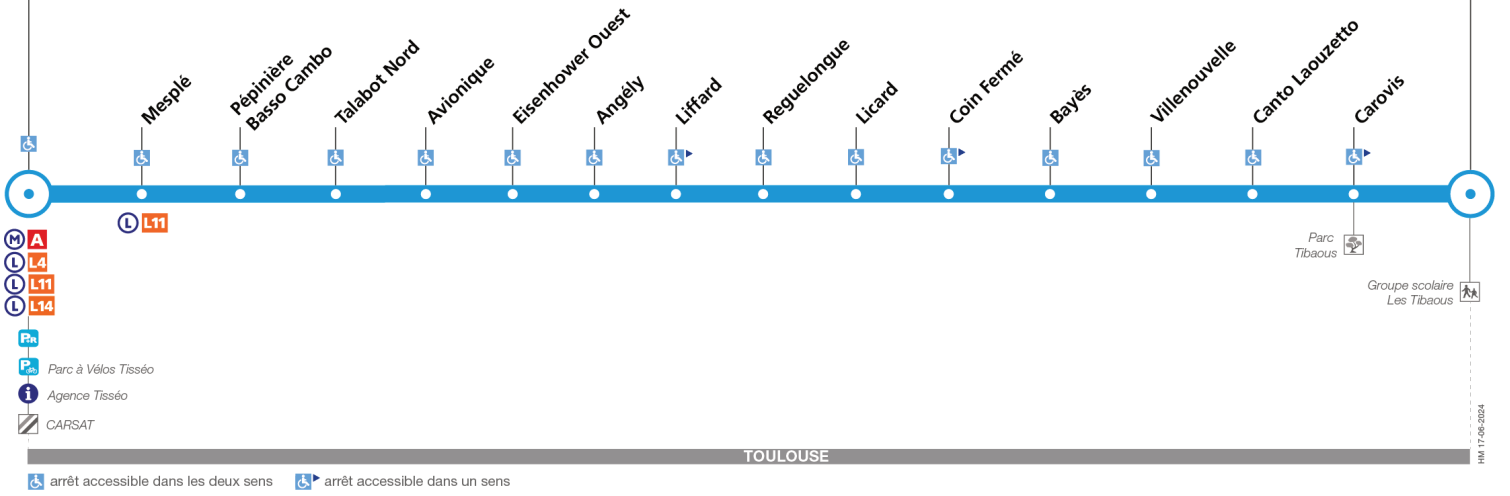

Horaires théoriques dépendant des conditions de circulation.
Pour connaître les horaires en temps réel, vous pouvez consulter notre site www.tisseo.fr ou notre application mobile.

53

Direction Basso Cambo

du 2 septembre 2024
au 31 août 2025

Basso Cambo

Tibaus

Lundi à vendredi

Tibaus	06:00	06:30	07:00	07:20	07:40	08:00	08:16	08:38	08:59	09:19	09:49	10:19	10:49	11:19	11:48	12:18	12:48	13:18	13:48	14:18	14:48	15:08	15:28	15:48
Villenouvelle	06:02	06:32	07:02	07:22	07:42	08:02	08:18	08:40	09:01	09:21	09:51	10:21	10:51	11:21	11:50	12:20	12:50	13:20	13:50	14:20	14:50	15:10	15:30	15:50
Reguelongue	06:06	06:36	07:07	07:28	07:49	08:11	08:29	08:48	09:06	09:25	09:55	10:25	10:55	11:25	11:54	12:24	12:54	13:24	13:54	14:24	14:54	15:14	15:34	15:54
Avionique	06:09	06:39	07:13	07:34	07:57	08:21	08:39	08:57	09:15	09:30	10:00	10:30	11:00	11:30	11:59	12:29	12:59	13:29	13:59	14:29	14:59	15:19	15:39	15:59
Basso Cambo	06:16	06:46	07:20	07:41	08:04	08:28	08:49	09:04	09:22	09:37	10:07	10:37	11:07	11:37	12:06	12:36	13:06	13:36	14:06	14:36	15:06	15:26	15:46	16:06