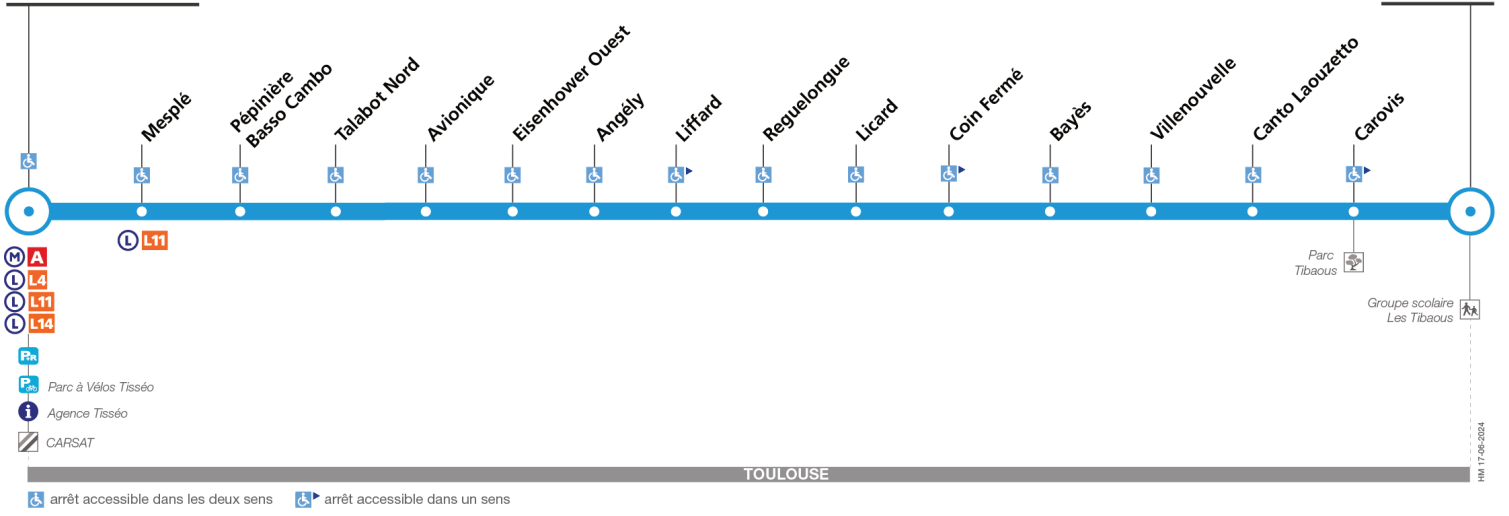

53

Direction Tibaous

du 2 septembre 2024
au 31 août 2025

Basso Cambo

Tibaous

Lundi à vendredi

Basso Cambo	06:00	06:19	06:51	07:26	07:46	08:12	08:34	08:54	09:10	09:40	10:10	10:40	11:10	11:40	12:10	12:40	13:10	13:40	14:10	14:40	15:10	15:30	15:50	16:10
Avionique	06:05	06:24	06:56	07:32	07:52	08:18	08:40	09:00	09:16	09:46	10:16	10:45	11:15	11:45	12:15	12:45	13:15	13:45	14:15	14:45	15:15	15:35	15:55	16:15
Reguelongue	06:09	06:28	07:00	07:37	07:57	08:25	08:47	09:07	09:20	09:50	10:20	10:50	11:20	11:50	12:20	12:50	13:20	13:50	14:20	14:50	15:20	15:40	16:00	16:21
Villenouvelle	06:12	06:31	07:03	07:42	08:02	08:30	08:52	09:12	09:25	09:54	10:24	10:54	11:24	11:54	12:24	12:54	13:24	13:54	14:24	14:54	15:24	15:44	16:04	16:25
Tibaous	06:14	06:33	07:05	07:44	08:06	08:34	08:56	09:15	09:28	09:57	10:27	10:57	11:27	11:57	12:27	12:57	13:27	13:57	14:27	14:57	15:27	15:47	16:07	16:28
Basso Cambo	16:30	16:54	17:10	17:30	17:50	18:10	18:30	18:55	19:25	19:55	20:25	21:00												
Avionique	16:35	16:59	17:16	17:36	17:56	18:16	18:35	19:00	19:30	19:59	20:29	21:04												
Reguelongue	16:41	17:08	17:25	17:45	18:05	18:25	18:41	19:05	19:34	20:03	20:33	21:08												
Villenouvelle	16:45	17:13	17:31	17:51	18:11	18:31	18:46	19:10	19:39	20:08	20:38	21:13												
Tibaous	16:48	17:16	17:34	17:54	18:14	18:34	18:49	19:13	19:42	20:11	20:41	21:16												