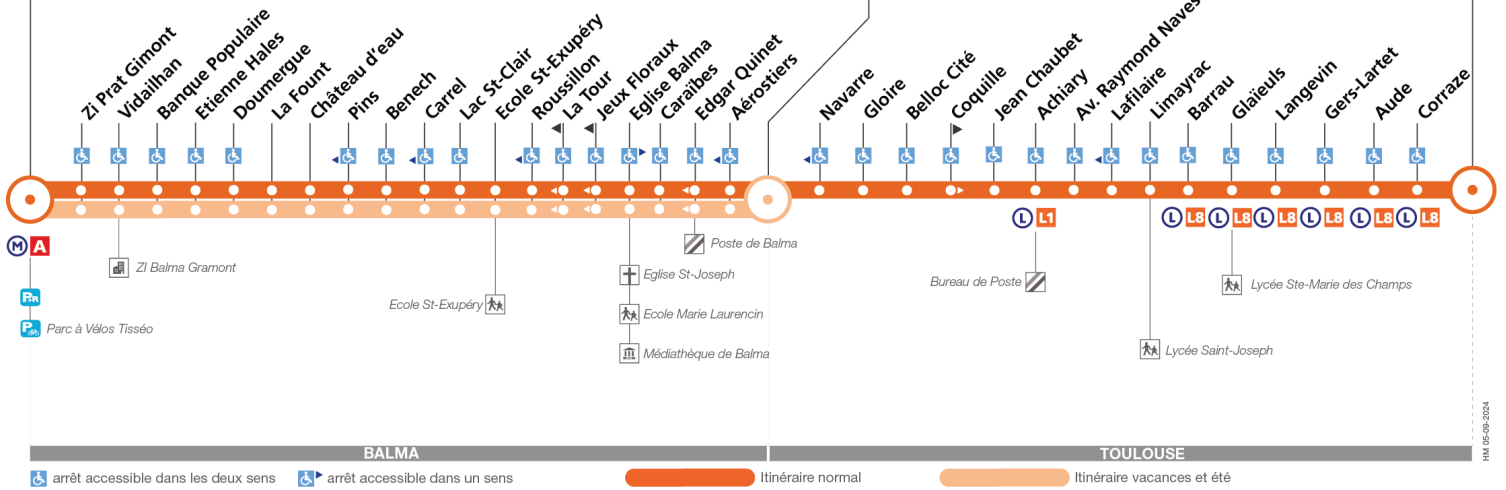

Horaires théoriques dépendant des conditions de circulation.

Pour connaître les horaires en temps réel, vous pouvez consulter notre site www.tisseo.fr ou notre application mobile.

51

Direction Balma - Gramont

du 9 septembre 2024
au 31 décembre 2024

Balma-Gramont

Stade

La Terrasse

Lundi à vendredi

La Terrasse	06:35	07:05	08:00	09:30	11:00	12:15	14:15	16:05	17:00	17:50	18:25	19:15
Gers - Lartet	06:38	07:08	08:04	09:33	11:03	12:18	14:18	16:08	17:04	17:54	18:29	19:19
Barrau	06:40	07:11	08:07	09:35	11:05	12:20	14:20	16:11	17:07	17:57	18:32	19:22
Achiary	06:44	07:16	08:13	09:39	11:09	12:24	14:24	16:16	17:13	18:03	18:38	19:28
Caraïbes	06:53	07:28	08:25	09:48	11:18	12:33	14:33	16:28	17:25	18:15	18:50	19:40
Roussillon	06:56	07:31	08:28	09:51	11:21	12:36	14:36	16:31	17:28	18:18	18:53	19:43
Château d'eau	07:00	07:35	08:32	09:55	11:25	12:40	14:40	16:35	17:32	18:22	18:57	19:47
Banque Populaire	07:03	07:40	08:37	09:58	11:28	12:43	14:43	16:40	17:37	18:27	19:02	19:52
Balma-Gramont	07:05	07:43	08:40	10:00	11:30	12:45	14:45	16:43	17:40	18:30	19:05	19:55