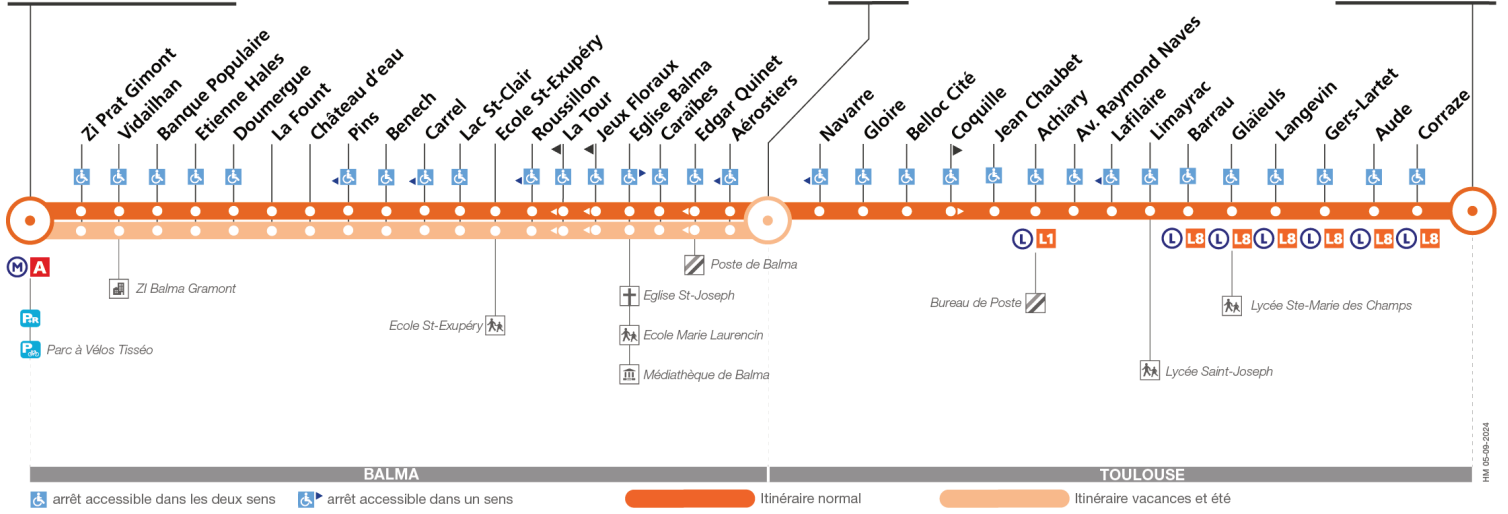

51

Direction La Terrasse

du 9 septembre 2024
au 31 décembre 2024

Balma-Gramont

Stade

La Terrasse

Lundi à vendredi

Balma-Gramont	07:10	08:05	08:45	10:15	11:35	13:30	15:15	16:05	16:50	17:40	18:30	19:15
Banque Populaire	07:12	08:07	08:47	10:17	11:37	13:32	15:17	16:07	16:52	17:42	18:32	19:17
Château d'eau	07:15	08:11	08:50	10:20	11:40	13:35	15:20	16:10	16:55	17:46	18:36	19:20
Roussillon	07:20	08:16	08:55	10:25	11:45	13:40	15:25	16:15	17:00	17:51	18:41	19:25
Caraïbes	07:23	08:19	08:58	10:28	11:48	13:43	15:28	16:18	17:03	17:54	18:44	19:28
Stade	07:25	08:22	09:00	10:30	11:50	13:45	15:30	16:20	17:05	17:57	18:46	19:30
Achiary	07:35	08:35	09:08	10:38	11:58	13:53	15:38	16:30	17:15	18:10	18:56	19:40
Barrau	07:42	08:42	09:14	10:44	12:04	13:59	15:44	16:37	17:22	18:17	19:03	19:47
Gers - Lartet	07:45	08:45	09:17	10:47	12:07	14:02	15:47	16:40	17:25	18:20	19:06	19:50
La Terrasse	07:49	08:49	09:21	10:51	12:11	14:06	15:51	16:44	17:29	18:24	19:10	19:54

Lundi à vendredi en vacances scolaires

Balma-Gramont	07:15	08:05	08:45	09:30	10:15	11:00	11:45	12:30	13:35	14:20	15:05	15:50	16:35	17:20	18:10	18:45
Banque Populaire	07:17	08:07	08:47	09:32	10:17	11:02	11:47	12:32	13:37	14:22	15:07	15:52	16:37	17:22	18:12	18:47
Château d'eau	07:20	08:10	08:50	09:35	10:20	11:05	11:50	12:35	13:40	14:25	15:10	15:55	16:40	17:25	18:15	18:50
Roussillon	07:23	08:13	08:53	09:38	10:23	11:08	11:53	12:38	13:43	14:28	15:13	15:58	16:43	17:28	18:18	18:53
Caraïbes	07:25	08:15	08:55	09:40	10:25	11:10	11:55	12:40	13:45	14:30	15:15	16:00	16:45	17:30	18:20	18:55
Stade	07:30	08:20	09:00	09:45	10:30	11:15	12:00	12:45	13:50	14:35	15:20	16:05	16:50	17:35	18:25	19:00

Horaires théoriques dépendant des conditions de circulation.

Pour connaître les horaires en temps réel, vous pouvez consulter notre site www.tisseo.fr ou notre application mobile.

51

Direction Balma - Gramont