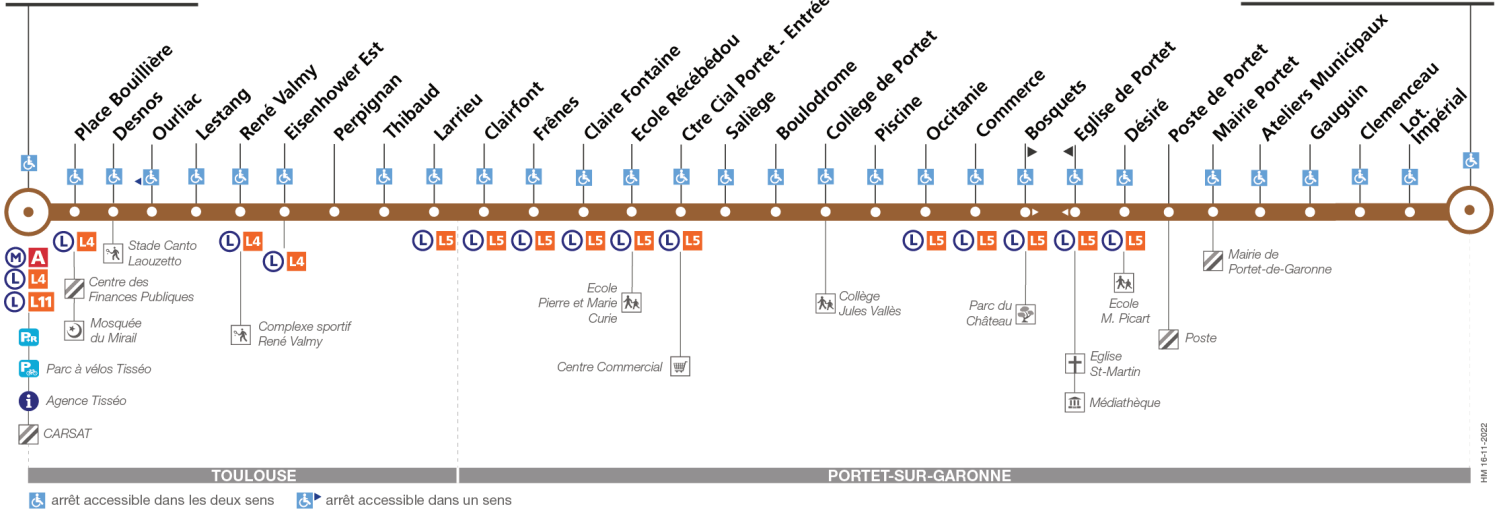

50

Direction Portet H. Boucher

du 17 juin 2024
au 1 septembre 2024

Basso Cambo

Portet H. Boucher

Lundi à vendredi du 17 juin au 5 juillet

Basso Cambo	06:05	06:30	06:55	07:10	07:25	07:40	07:55	08:10	08:25	08:40	08:55	09:20	09:48	10:16	10:44	11:12	11:40	12:08	12:36	13:04	13:32	14:00	14:28	14:56
Thibaud	06:14	06:39	07:04	07:19	07:35	07:50	08:05	08:20	08:35	08:50	09:05	09:30	09:57	10:25	10:53	11:21	11:49	12:17	12:45	13:13	13:42	14:10	14:38	15:06
Ecole Récébédou	06:21	06:46	07:11	07:26	07:42	07:57	08:12	08:27	08:42	08:57	09:12	09:37	10:04	10:32	11:00	11:28	11:56	12:24	12:52	13:20	13:49	14:17	14:45	15:13
Piscine	06:26	06:51	07:16	07:31	07:47	08:02	08:17	08:32	08:47	09:02	09:17	09:42	10:09	10:37	11:05	11:33	12:01	12:29	12:57	13:25	13:54	14:22	14:50	15:18
Mairie Portet	06:30	06:55	07:20	07:35	07:51	08:06	08:21	08:36	08:51	09:06	09:21	09:46	10:13	10:41	11:09	11:37	12:05	12:33	13:01	13:29	13:58	14:26	14:54	15:22
Portet H. Boucher	06:33	06:59	07:24	07:39	07:55	08:10	08:25	08:40	08:55	09:10	09:25	09:50	10:17	10:45	11:13	11:41	12:09	12:37	13:05	13:33	14:02	14:30	14:58	15:26
Basso Cambo	15:24	15:50	16:05	16:20	16:35	16:50	17:05	17:20	17:35	17:50	18:05	18:20	18:35	18:50	19:05	19:30	20:00	20:30	21:00					
Thibaud	15:34	16:00	16:15	16:31	16:46	17:01	17:16	17:31	17:46	18:01	18:16	18:31	18:46	19:01	19:13	19:38	20:08	20:38	21:07					
Ecole Récébédou	15:41	16:07	16:22	16:38	16:53	17:08	17:23	17:38	17:53	18:08	18:23	18:38	18:53	19:08	19:20	19:45	20:15	20:45	21:14					
Piscine	15:46	16:12	16:27	16:43	16:58	17:13	17:28	17:43	17:58	18:13	18:28	18:43	18:58	19:13	19:25	19:50	20:20	20:50	21:19					
Mairie Portet	15:50	16:16	16:31	16:47	17:02	17:17	17:32	17:47	18:02	18:17	18:32	18:47	19:02	19:17	19:29	19:54	20:24	20:54	21:23					
Portet H. Boucher	15:54	16:20	16:35	16:52	17:07	17:22	17:37	17:52	18:07	18:22	18:37	18:52	19:06	19:21	19:33	19:58	20:27	20:57	21:26					