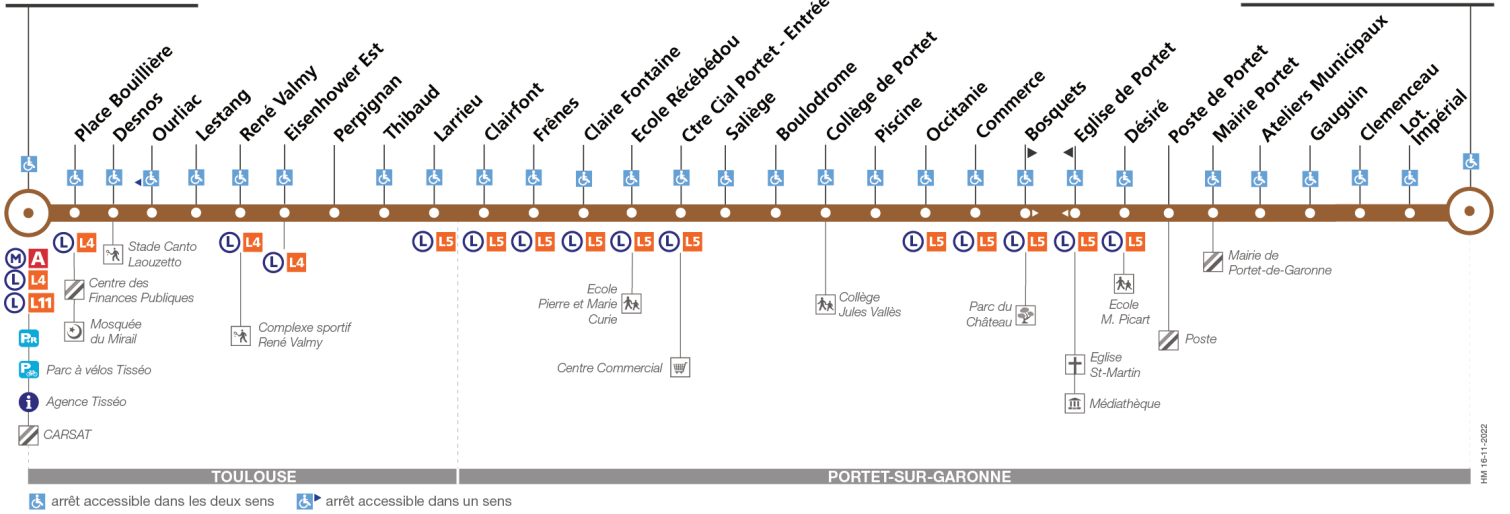

Horaires théoriques dépendant des conditions de circulation.
Pour connaître les horaires en temps réel, vous pouvez consulter notre site www.tisseo.fr ou notre application mobile.

50

Direction Basso Cambo

du 17 juin 2024
au 1 septembre 2024

Basso Cambo

Portet H. Boucher

Lundi à vendredi du 17 juin au 5 juillet

Portet H. Boucher	06:15	06:45	07:10	07:25	07:40	07:55	08:10	08:25	08:40	08:55	09:10	09:33	10:01	10:29	10:57	11:25	11:53	12:21	12:49	13:17	13:45	14:13	14:41	15:09
Mairie Portet	06:19	06:49	07:14	07:29	07:44	07:59	08:14	08:29	08:44	08:59	09:14	09:37	10:05	10:33	11:01	11:29	11:56	12:24	12:52	13:20	13:48	14:16	14:44	15:12
Piscine	06:24	06:54	07:19	07:34	07:49	08:04	08:19	08:34	08:49	09:04	09:19	09:42	10:10	10:38	11:06	11:34	12:01	12:29	12:57	13:25	13:53	14:21	14:49	15:17
Ecole Récébédou	06:28	06:58	07:23	07:38	07:53	08:08	08:23	08:38	08:53	09:08	09:24	09:47	10:15	10:43	11:11	11:39	12:06	12:34	13:02	13:30	13:58	14:26	14:54	15:23
Thibaud	06:35	07:06	07:31	07:46	08:01	08:16	08:31	08:46	09:01	09:16	09:32	09:55	10:24	10:52	11:20	11:48	12:14	12:42	13:10	13:38	14:06	14:34	15:02	15:31
Basso Cambo	06:40	07:13	07:38	07:53	08:08	08:23	08:38	08:53	09:08	09:23	09:39	10:02	10:31	10:59	11:27	11:55	12:21	12:49	13:17	13:45	14:13	14:41	15:09	15:38
Portet H. Boucher	15:37	16:05	16:20	16:35	16:50	17:05	17:20	17:35	17:50	18:05	18:20	18:35	18:50	19:20	19:50	20:20	21:00							
Mairie Portet	15:40	16:08	16:23	16:38	16:53	17:08	17:23	17:38	17:53	18:08	18:23	18:38	18:53	19:23	19:53	20:23	21:03							
Piscine	15:45	16:13	16:28	16:43	16:58	17:13	17:28	17:43	17:58	18:13	18:28	18:43	18:58	19:28	19:58	20:28	21:08							
Ecole Récébédou	15:51	16:19	16:34	16:49	17:04	17:19	17:34	17:49	18:04	18:19	18:34	18:49	19:04	19:34	20:03	20:33	21:12							
Thibaud	15:59	16:27	16:42	16:57	17:12	17:27	17:42	17:57	18:12	18:27	18:41	18:56	19:11	19:41	20:10	20:40	21:19							
Basso Cambo	16:06	16:34	16:49	17:04	17:19	17:34	17:49	18:04	18:19	18:34	18:48	19:03	19:18	19:47	20:16	20:46	21:25							