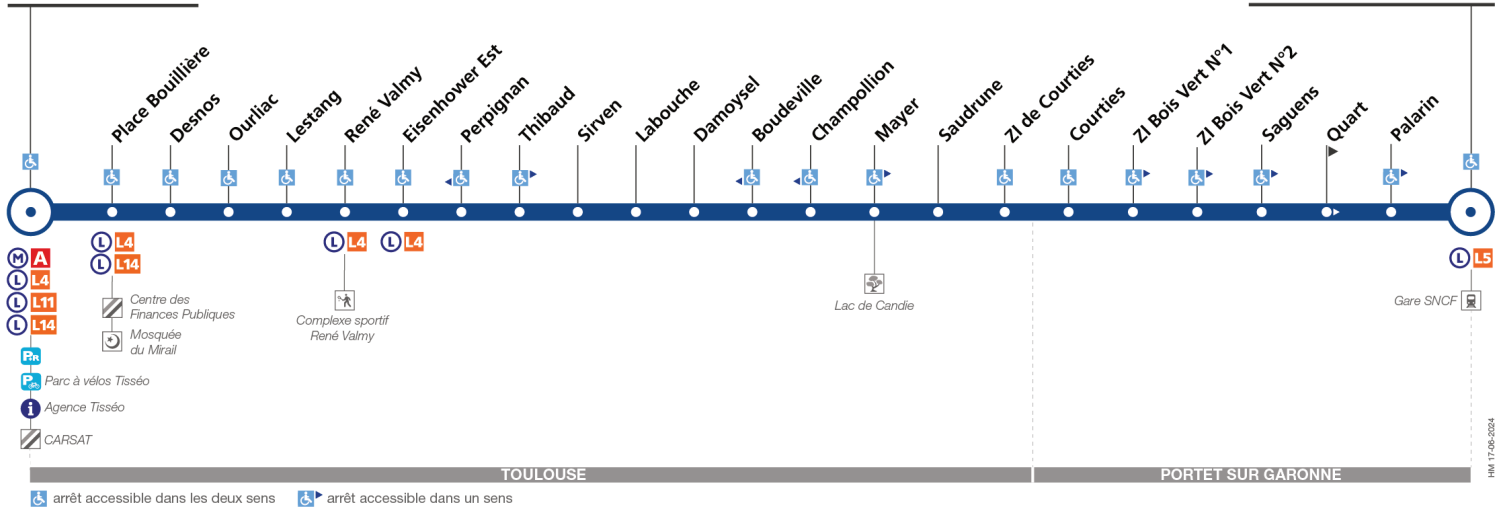

### Lundi à vendredi du 7 juillet au 29 août

Basso Cambo	06:40	07:10	07:35	08:05	08:35	09:05	16:18	16:45	17:15	17:40	18:25	18:55
Thibaud	06:46	07:17	07:42	08:12	08:42	09:12	16:25	16:52	17:22	17:47	18:32	19:02
ZI Bois Vert N°2	06:55	07:26	07:51	08:21	08:51	09:21	16:34	17:01	17:31	17:56	18:41	19:11
Portet Gare SNCF	06:58	07:30	07:55	08:25	08:55	09:25	16:38	17:05	17:35	18:00	18:45	19:15

## Direction Basso Cambo

du 2 septembre 2024  
au 31 août 2025

### Basso Cambo

### Lundi à vendredi

Portet Gare SNCF	06:45	07:18	07:53	08:15	08:50	09:15	16:35	17:05	17:35	18:05	18:35
ZI Bois Vert N°2	06:49	07:23	07:58	08:20	08:54	09:19	16:40	17:10	17:40	18:10	18:39
Thibaud	06:59	07:35	08:10	08:32	09:04	09:28	16:54	17:24	17:54	18:24	18:48
Basso Cambo	07:06	07:44	08:21	08:43	09:13	09:35	17:05	17:35	18:03	18:33	18:55