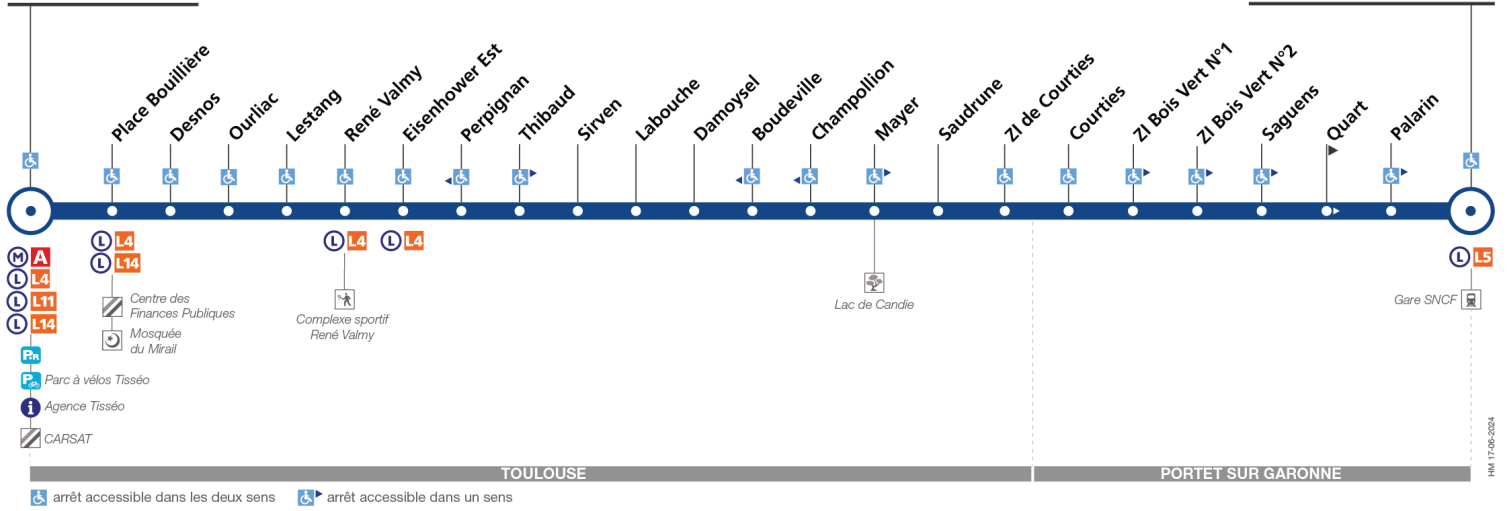

## Direction Portet Gare SNCF

du 2 septembre 2024  
au 31 août 2025

### Basso Cambo

### Portet Gare SNCF

### Lundi à vendredi

Basso Cambo	06:40	07:10	07:35	08:05	08:35	09:05	16:18	16:45	17:15	17:40	18:25	18:55
Thibaud	06:48	07:19	07:44	08:14	08:44	09:13	16:28	16:55	17:25	17:50	18:33	19:03
ZI Bois Vert N°2	06:59	07:32	07:57	08:27	08:57	09:24	16:44	17:11	17:41	18:06	18:44	19:13
Portet Gare SNCF	07:04	07:37	08:02	08:32	09:02	09:29	16:49	17:16	17:46	18:11	18:49	19:18