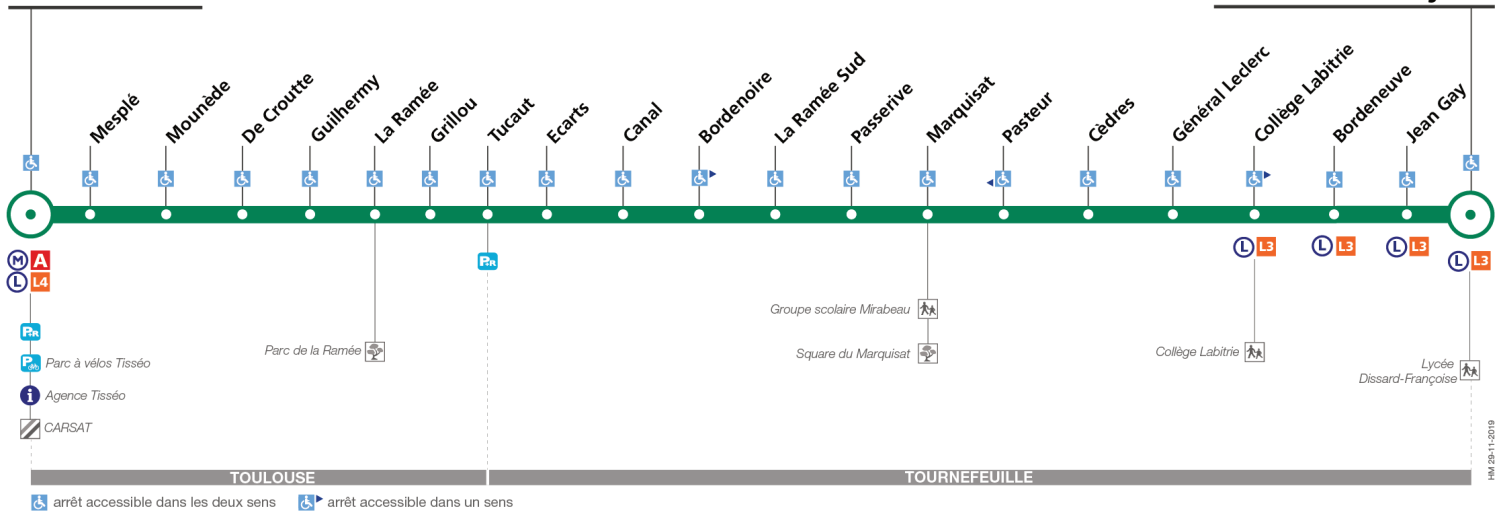

## Direction Tournefeuille Lycée

du 31 août 2020  
au 4 juillet 2021

### Basso Cambo

### Tournefeuille Lycée

### Lundi à vendredi

Basso Cambo	06:00	06:25	06:50	07:10	07:40	08:15	08:50	09:20	09:55	10:30	11:05	11:40	12:15	12:50	13:25	14:00	14:35	15:10	15:35	16:00	16:25	16:50	17:15	17:40
Guilhermy	06:06	06:31	06:56	07:17	07:47	08:22	08:57	09:26	10:01	10:36	11:11	11:46	12:21	12:56	13:31	14:06	14:41	15:16	15:41	16:06	16:31	16:56	17:21	17:46
Tucaut	06:08	06:33	06:59	07:20	07:50	08:25	09:00	09:29	10:03	10:38	11:13	11:49	12:24	12:59	13:34	14:09	14:44	15:19	15:44	16:09	16:34	16:59	17:24	17:49
La Ramée Sud	06:13	06:38	07:04	07:26	07:56	08:30	09:05	09:34	10:08	10:43	11:18	11:54	12:29	13:04	13:39	14:14	14:49	15:24	15:49	16:14	16:39	17:04	17:29	17:54
Marquisat	06:15	06:40	07:07	07:30	08:01	08:33	09:07	09:36	10:10	10:45	11:20	11:56	12:31	13:06	13:41	14:16	14:51	15:26	15:51	16:16	16:41	17:06	17:31	17:56
Collège Labitrie	06:17	06:43	07:11	07:37	08:09	08:39	09:11	09:39	10:13	10:48	11:23	11:59	12:34	13:09	13:44	14:19	14:54	15:29	15:54	16:19	16:45	17:10	17:35	18:00
Tournefeuille Lycée	06:19	06:45	07:13	07:39	08:11	08:41	09:13	09:41	10:15	10:50	11:25	12:01	12:36	13:11	13:46	14:21	14:56	15:31	15:57	16:22	16:48	17:13	17:38	18:03
Basso Cambo	18:05	18:35	19:00	19:30	20:00	20:30	21:00																	
Guilhermy	18:11	18:41	19:06	19:36	20:06	20:36	21:06																	
Tucaut	18:14	18:44	19:09	19:39	20:09	20:39	21:09																	
La Ramée Sud	18:19	18:49	19:14	19:43	20:13	20:43	21:13																	
Marquisat	18:21	18:51	19:16	19:45	20:15	20:45	21:15																	
Collège Labitrie	18:25	18:55	19:19	19:48	20:18	20:48	21:18																	
Tournefeuille Lycée	18:28	18:57	19:21	19:50	20:20	20:50	21:20																	