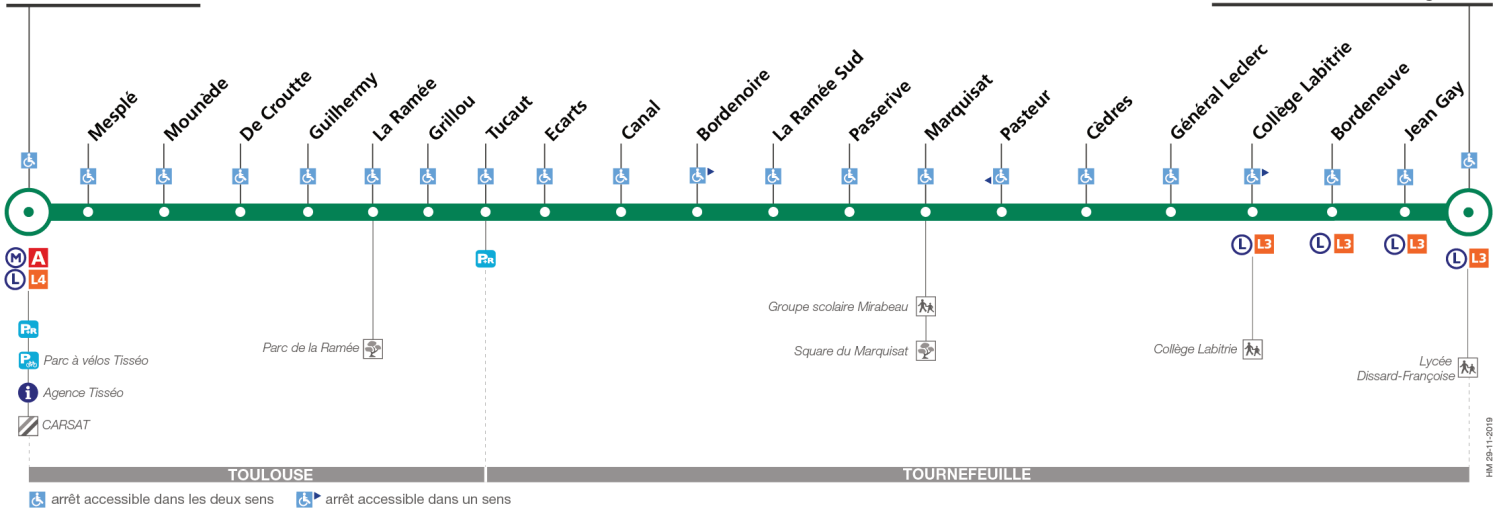

48

Direction Basso Cambo

du 31 août 2020
au 4 juillet 2021

Basso Cambo

Tournefeuille Lycée

Lundi à vendredi

Tournefeuille Lycée	06:15	06:40	07:05	07:30	08:00	08:40	09:15	09:50	10:25	11:00	11:35	12:10	12:45	13:20	13:55	14:30	15:05	15:40	16:05	16:30	16:55	17:20	17:45	18:10
Collège Labitrie	06:17	06:42	07:07	07:32	08:03	08:42	09:17	09:52	10:27	11:02	11:37	12:12	12:47	13:22	13:57	14:32	15:07	15:42	16:07	16:32	16:57	17:22	17:47	18:12
Marquisat	06:19	06:45	07:10	07:35	08:06	08:45	09:20	09:55	10:30	11:05	11:40	12:15	12:50	13:25	14:00	14:35	15:10	15:45	16:10	16:35	17:00	17:27	17:52	18:17
La Ramée Sud	06:21	06:47	07:12	07:38	08:09	08:47	09:22	09:57	10:32	11:07	11:42	12:17	12:52	13:27	14:02	14:37	15:12	15:47	16:13	16:38	17:03	17:32	17:56	18:21
Tucaut	06:25	06:52	07:18	07:45	08:16	08:54	09:26	10:01	10:36	11:11	11:46	12:21	12:56	13:31	14:06	14:41	15:17	15:52	16:18	16:43	17:08	17:38	18:01	18:26
Guilhermy	06:28	06:55	07:22	07:49	08:20	08:57	09:29	10:03	10:38	11:13	11:48	12:23	12:58	13:33	14:08	14:43	15:19	15:54	16:21	16:46	17:11	17:41	18:03	18:28
Basso Cambo	06:33	07:01	07:28	07:56	08:27	09:03	09:35	10:09	10:44	11:19	11:54	12:29	13:04	13:39	14:14	14:49	15:25	16:00	16:27	16:52	17:17	17:47	18:09	18:34
Tournefeuille Lycée	18:35	19:05	19:30	20:00	20:30	21:00																		
Collège Labitrie	18:37	19:07	19:32	20:02	20:32	21:02																		
Marquisat	18:40	19:10	19:34	20:04	20:34	21:04																		
La Ramée Sud	18:43	19:12	19:36	20:06	20:36	21:06																		
Tucaut	18:48	19:16	19:40	20:10	20:40	21:09																		
Guilhermy	18:50	19:18	19:42	20:12	20:42	21:11																		
Basso Cambo	18:56	19:24	19:48	20:18	20:47	21:16																		

Samedi

Tournefeuille Lycée	06:28	06:58	07:28	07:58	08:28	08:58	09:28	09:58	10:28	10:58	11:28	11:58	12:28	12:58	13:28	13:58	14:28	14:58	15:28	15:58	16:28	16:58	17:28	17:58
Collège Labitrie	06:30	07:00	07:30	08:00	08:30	09:00	09:30	10:00	10:30	11:00	11:30	12:00	12:30	13:00	13:30	14:00	14:30	15:00	15:30	16:00	16:30	17:00	17:30	18:00
Marquisat	06:32	07:02	07:32	08:02	08:32	09:02	09:32	10:02	10:32	11:02	11:32	12:02	12:32	13:02	13:32	14:02	14:32	15:02	15:32	16:02	16:32	17:02	17:32	18:02
La Ramée Sud	06:34	07:04	07:34	08:04	08:34	09:04	09:34	10:04	10:34	11:04	11:34	12:04	12:34	13:04	13:34	14:04	14:34	15:04	15:34	16:04	16:34	17:04	17:34	18:04
Tucaut	06:38	07:08	07:38	08:08	08:38	09:08	09:38	10:08	10:38	11:08	11:38	12:08	12:38	13:08	13:38	14:08	14:38	15:08	15:38	16:08	16:38	17:08	17:38	18:08
Guilhermy	06:40	07:10	07:41	08:11	08:41	09:11	09:41	10:11	10:41	11:11	11:41	12:11	12:41	13:11	13:41	14:11	14:41	15:11	15:41	16:11	16:41	17:11	17:41	18:11
Basso Cambo	06:46	07:16	07:47	08:17	08:47	09:17	09:47	10:17	10:47	11:17	11:47	12:17	12:47	13:17	13:48	14:18	14:48	15:18	15:48	16:18	16:48	17:18	17:48	18:18
Tournefeuille Lycée	18:28	18:58	19:28	19:58	20:28																			
Collège Labitrie	18:30	19:00	19:30	20:00	20:30																			
Marquisat	18:32	19:02	19:32	20:02	20:32																			
La Ramée Sud	18:34	19:04	19:34	20:04	20:34																			
Tucaut	18:38	19:08	19:38	20:08	20:38																			
Guilhermy	18:41	19:11	19:41	20:11	20:40																			
Basso Cambo	18:48	19:18	19:48	20:18	20:47																			

Lundi à vendredi en vacances scolaires