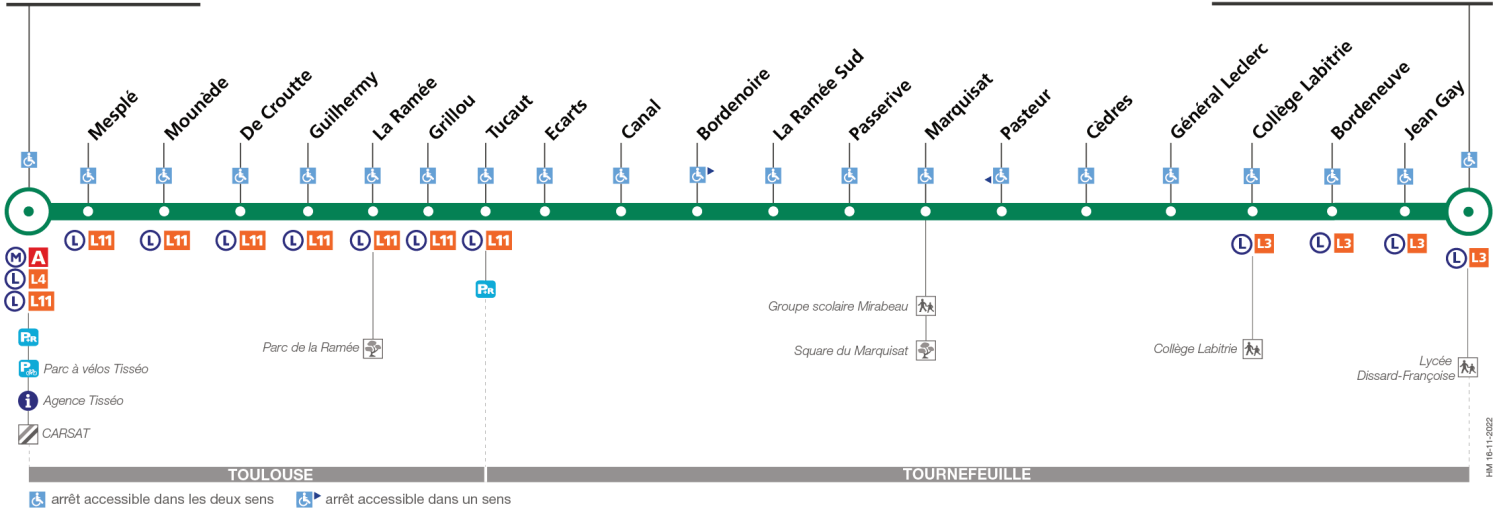

48

Direction Tournefeuille Lycée

du 17 juin 2024
au 1 septembre 2024

Basso Cambo

Tournefeuille Lycée

Lundi à vendredi du 17 juin au 5 juillet

Basso Cambo	06:25	06:55	07:25	07:55	08:25	08:55	09:25	09:55	10:25	10:55	11:25	11:55	12:25	12:55	13:25	13:55	14:25	14:55	15:25	15:55	16:25	16:55	17:25	17:55
Guilhermy	06:31	07:01	07:31	08:01	08:31	09:01	09:31	10:01	10:31	11:01	11:31	12:01	12:31	13:01	13:31	14:01	14:31	15:01	15:31	16:01	16:31	17:01	17:31	18:01
Tucaut	06:34	07:04	07:34	08:04	08:34	09:04	09:34	10:04	10:34	11:04	11:34	12:04	12:34	13:04	13:34	14:04	14:34	15:04	15:34	16:04	16:34	17:04	17:34	18:04
La Ramée Sud	06:38	07:08	07:38	08:08	08:38	09:08	09:38	10:08	10:38	11:08	11:38	12:08	12:38	13:08	13:38	14:08	14:38	15:08	15:38	16:08	16:38	17:08	17:38	18:08
Marquisat	06:40	07:10	07:40	08:10	08:40	09:10	09:40	10:10	10:40	11:10	11:40	12:10	12:40	13:10	13:40	14:10	14:40	15:10	15:40	16:10	16:40	17:10	17:41	18:11
Collège Labitrie	06:42	07:12	07:42	08:12	08:42	09:12	09:42	10:12	10:42	11:12	11:42	12:12	12:42	13:12	13:42	14:12	14:43	15:13	15:43	16:13	16:43	17:13	17:44	18:14
Tournefeuille Lycée	06:45	07:15	07:45	08:15	08:45	09:15	09:45	10:15	10:45	11:15	11:45	12:15	12:45	13:15	13:45	14:15	14:46	15:16	15:46	16:16	16:46	17:16	17:47	18:17
Basso Cambo	18:25	18:55	19:25	19:55	20:25																			
Guilhermy	18:31	19:01	19:31	20:01	20:31																			
Tucaut	18:34	19:04	19:34	20:04	20:34																			
La Ramée Sud	18:38	19:08	19:38	20:08	20:38																			
Marquisat	18:40	19:10	19:40	20:10	20:40																			
Collège Labitrie	18:43	19:13	19:43	20:13	20:43																			
Tournefeuille Lycée	18:46	19:16	19:46	20:16	20:46																			