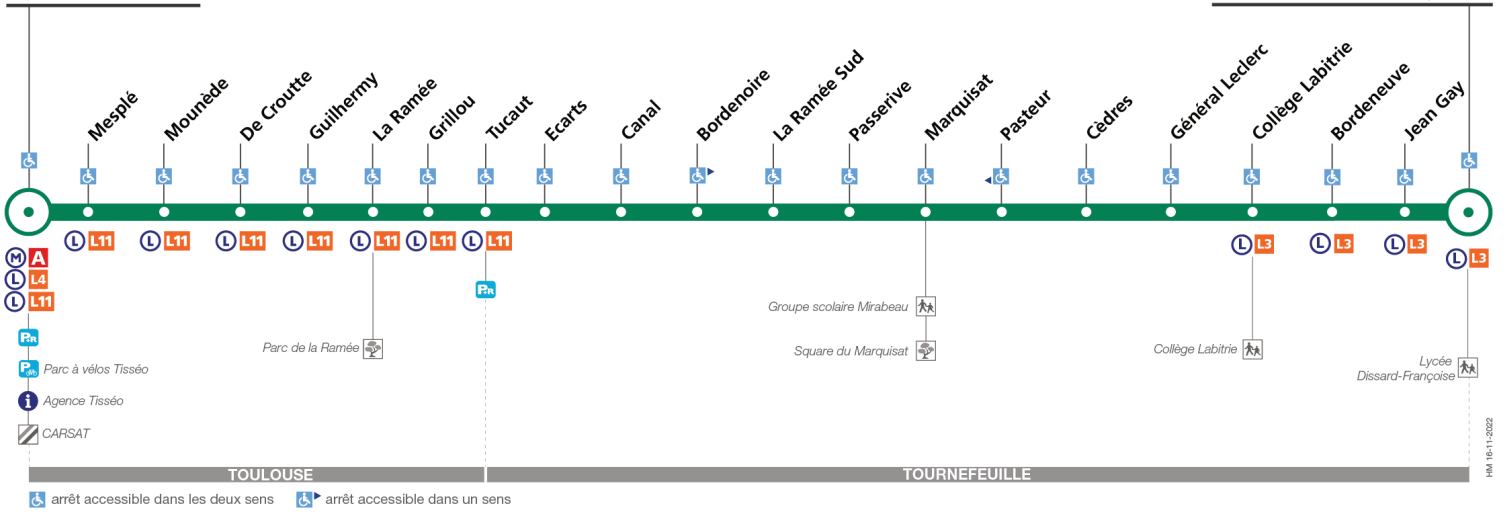

Horaires théoriques dépendant des conditions de circulation.
 Pour connaître les horaires en temps réel, vous pouvez consulter notre site www.tisseo.fr ou notre application mobile.

48

Direction Basso Cambo

du 17 juin 2024
au 1 septembre 2024

Basso Cambo

Tournefeuille Lycée

Lundi à vendredi du 17 juin au 5 juillet

Tournefeuille Lycée	06:25	06:55	07:25	07:55	08:25	08:55	09:25	09:55	10:25	10:55	11:25	11:55	12:25	12:55	13:25	13:55	14:25	14:55	15:25	15:55	16:25	16:55	17:25	17:55
Collège Labitrie	06:27	06:57	07:27	07:57	08:27	08:57	09:27	09:57	10:27	10:57	11:27	11:57	12:27	12:57	13:27	13:57	14:27	14:57	15:27	15:57	16:27	16:57	17:27	17:57
Marquisat	06:29	06:59	07:29	08:00	08:30	08:59	09:29	09:59	10:29	10:59	11:29	11:59	12:29	12:59	13:29	13:59	14:29	14:59	15:29	15:59	16:29	16:59	17:29	17:59
La Ramée Sud	06:31	07:01	07:31	08:02	08:32	09:01	09:31	10:01	10:31	11:01	11:31	12:01	12:31	13:01	13:31	14:01	14:31	15:01	15:31	16:01	16:31	17:01	17:31	18:01
Tucaut	06:35	07:05	07:35	08:06	08:36	09:05	09:35	10:05	10:35	11:05	11:35	12:05	12:35	13:05	13:35	14:05	14:35	15:05	15:35	16:05	16:35	17:05	17:35	18:05
Guilhermy	06:38	07:08	07:38	08:09	08:39	09:08	09:38	10:08	10:38	11:08	11:38	12:08	12:38	13:08	13:38	14:08	14:38	15:08	15:38	16:08	16:38	17:08	17:38	18:08
Basso Cambo	06:45	07:15	07:45	08:16	08:46	09:15	09:45	10:15	10:45	11:15	11:45	12:15	12:45	13:15	13:45	14:15	14:45	15:15	15:45	16:15	16:45	17:15	17:45	18:15