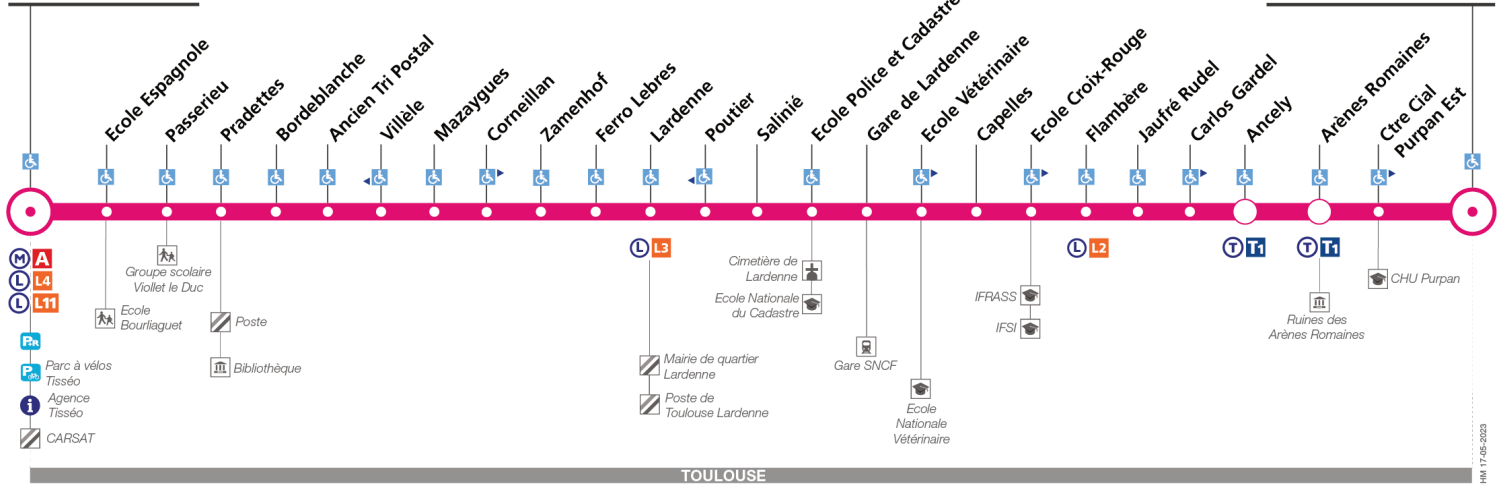

46

Direction Pelletier Purpan

du 1 juillet 2024
au 1 septembre 2024

Basso Cambo

Pelletier Purpan

TOULOUSE

arrêt accessible dans les deux sens arrêt accessible dans un sens

Lundi à vendredi du 1er au 5 juillet