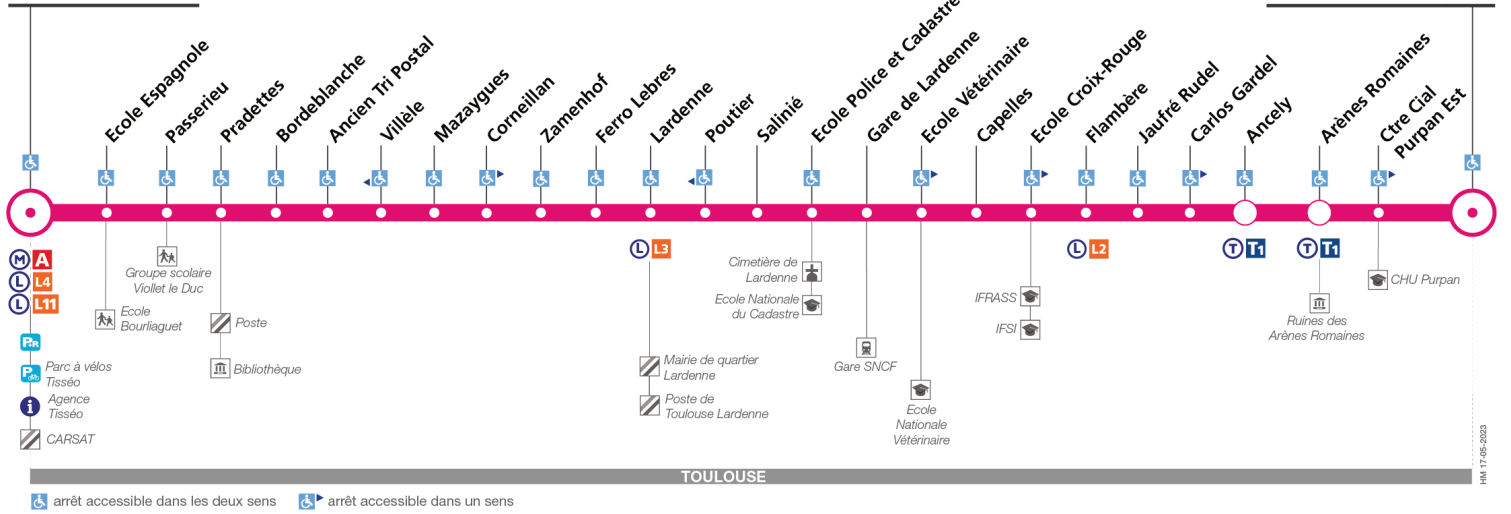

46

Direction Basso Cambo

du 1 juillet 2024
au 1 septembre 2024

Basso Cambo

Pelletier Purpan

TOULOUSE

arrêt accessible dans les deux sens   arrêt accessible dans un sens

Lundi à vendredi du 1er au 5 juillet

Pelletier Purpan	05:55	06:25	06:52	07:12	07:32	07:52	08:12	08:32	08:52	09:12	09:35	10:00	10:30	11:00	11:30	12:00	12:30	13:00	13:30	14:00	14:30	14:58	15:25	15:50
Ancely	05:58	06:28	06:55	07:15	07:36	07:56	08:16	08:36	08:56	09:16	09:39	10:04	10:34	11:04	11:34	12:04	12:34	13:04	13:34	14:04	14:34	15:02	15:29	15:54
Ecole Croix-Rouge	06:03	06:33	07:00	07:20	07:41	08:02	08:22	08:42	09:01	09:21	09:44	10:09	10:39	11:09	11:39	12:09	12:39	13:09	13:39	14:09	14:39	15:07	15:34	16:00
Gare de Lardenne	06:05	06:35	07:02	07:22	07:43	08:05	08:25	08:44	09:03	09:23	09:46	10:11	10:41	11:11	11:41	12:11	12:41	13:11	13:41	14:11	14:41	15:09	15:36	16:02
Lardenne	06:07	06:37	07:05	07:25	07:46	08:08	08:28	08:47	09:06	09:26	09:49	10:14	10:44	11:14	11:44	12:14	12:44	13:14	13:44	14:14	14:44	15:12	15:39	16:05
Ancien Tri Postal	06:11	06:42	07:10	07:30	07:52	08:14	08:34	08:53	09:11	09:31	09:54	10:19	10:49	11:19	11:49	12:19	12:51	13:21	13:50	14:20	14:50	15:18	15:45	16:11
Pradettes	06:13	06:44	07:12	07:32	07:54	08:16	08:36	08:55	09:13	09:33	09:56	10:21	10:51	11:21	11:51	12:21	12:53	13:23	13:52	14:22	14:52	15:20	15:47	16:13
Basso Cambo	06:17	06:48	07:16	07:37	07:59	08:23	08:43	09:02	09:20	09:40	10:03	10:28	10:56	11:26	11:56	12:26	12:58	13:28	13:57	14:27	14:57	15:25	15:52	16:18
Pelletier Purpan	16:10	16:30	16:50	17:10	17:30	17:50	18:10	18:30	18:50	19:20	19:50	20:25	21:00											
Ancely	16:14	16:34	16:55	17:15	17:35	17:55	18:14	18:34	18:54	19:24	19:54	20:29	21:03											
Ecole Croix-Rouge	16:20	16:40	17:01	17:21	17:41	18:01	18:20	18:40	18:59	19:29	19:59	20:34	21:07											
Gare de Lardenne	16:23	16:43	17:04	17:24	17:44	18:04	18:23	18:42	19:01	19:31	20:01	20:36	21:09											
Lardenne	16:26	16:46	17:07	17:28	17:47	18:07	18:26	18:45	19:04	19:34	20:03	20:38	21:11											
Ancien Tri Postal	16:32	16:52	17:13	17:34	17:53	18:13	18:32	18:51	19:10	19:40	20:09	20:43	21:16											
Pradettes	16:34	16:54	17:15	17:36	17:55	18:15	18:34	18:53	19:12	19:42	20:11	20:45	21:18											
Basso Cambo	16:39	16:59	17:20	17:41	18:00	18:20	18:39	18:58	19:17	19:47	20:16	20:49	21:22											

Lundi à vendredi du 8 juillet au 30 août