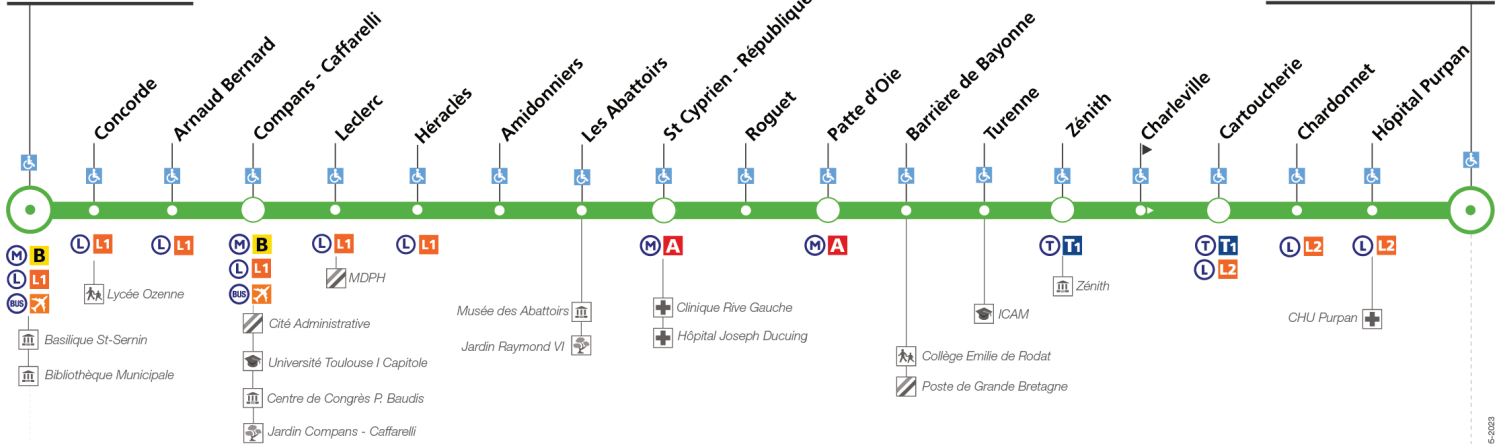

Dimanche et jours fériés

Jeanne d'Arc	07:00	07:35	08:10	08:45	09:20	09:55	10:30	11:05	11:40	12:15	12:50	13:25	14:00	14:35	15:10	15:45	16:20	16:55	17:30	18:05	18:40	19:15	19:50
Compans-Caffarelli	07:03	07:38	08:13	08:48	09:24	09:59	10:34	11:10	11:45	12:20	12:54	13:29	14:04	14:39	15:14	15:49	16:24	16:59	17:34	18:09	18:43	19:18	19:53
Amidonniers	07:07	07:42	08:17	08:52	09:28	10:03	10:38	11:14	11:49	12:24	12:58	13:33	14:08	14:43	15:18	15:53	16:28	17:03	17:38	18:13	18:47	19:22	19:57
St Cyprien - République	07:09	07:44	08:20	08:55	09:31	10:06	10:41	11:17	11:52	12:27	13:01	13:36	14:11	14:46	15:21	15:56	16:31	17:06	17:41	18:16	18:50	19:25	20:00
Patte d'Oie	07:11	07:46	08:22	08:57	09:33	10:08	10:43	11:19	11:55	12:30	13:04	13:38	14:13	14:48	15:23	15:58	16:33	17:08	17:43	18:18	18:52	19:27	20:02
Cartoucherie	07:14	07:49	08:25	09:00	09:36	10:12	10:48	11:24	12:00	12:35	13:09	13:43	14:18	14:53	15:28	16:03	16:38	17:13	17:49	18:24	18:57	19:31	20:06
Pelletier Purpan	07:17	07:52	08:28	09:03	09:39	10:15	10:51	11:27	12:03	12:38	13:12	13:46	14:21	14:56	15:31	16:06	16:41	17:16	17:52	18:27	19:00	19:34	20:09

Horaires théoriques dépendant des conditions de circulation.
 Pour connaître les horaires en temps réel, vous pouvez consulter notre site www.tisseo.fr ou notre application mobile.

45

Direction Jeanne d'Arc

du 1 juillet 2024
au 1 septembre 2024

Jeanne d'Arc

Pelletier Purpan

TOULOUSE

arrêt accessible dans les deux sens arrêt accessible dans un sens

Lundi à vendredi du 1er au 5 juillet

Table with 2 columns of stops and 26 columns of departure times for the period from July 1st to 5th.

Lundi à vendredi du 8 juillet au 30 août

Table with 2 columns of stops and 26 columns of departure times for the period from July 8th to August 30th.

Samedi

Table with 2 columns of stops and 26 columns of departure times for Saturdays.