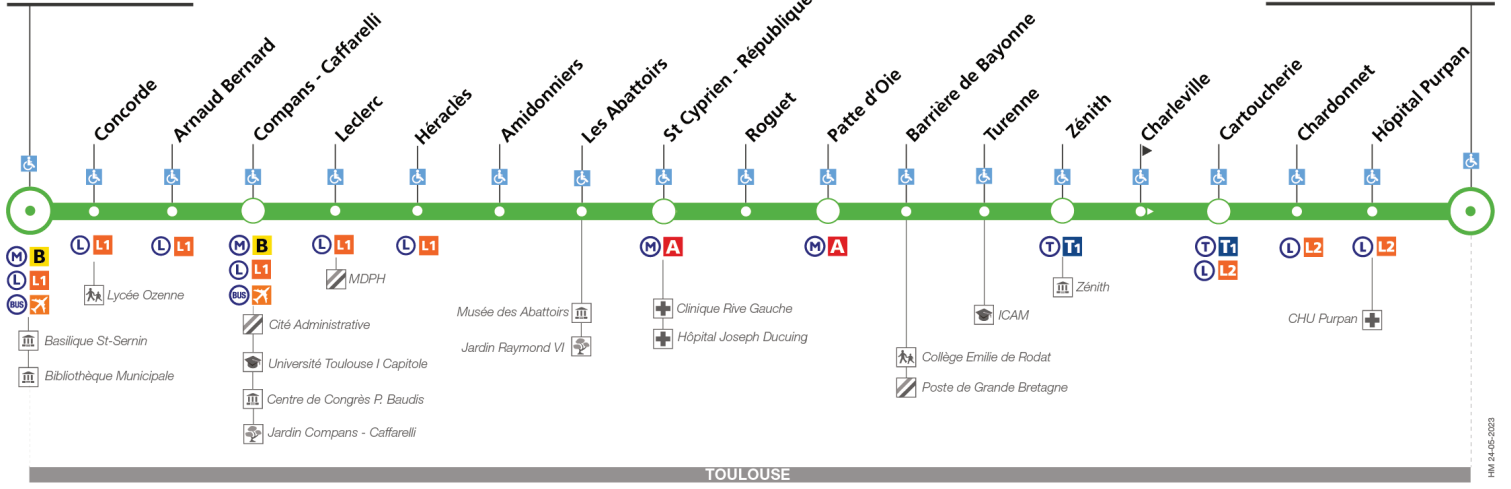

45

Direction Pelletier Purpan

du 1 juillet 2024
au 1 septembre 2024

Jeanne d'Arc

Pelletier Purpan

Lundi à vendredi du 1er au 5 juillet

Jeanne d'Arc	05:50	06:25	06:46	07:06	07:26	07:46	08:06	08:26	08:46	09:06	09:26	09:46	10:06	10:26	10:46	11:06	11:31	11:51	12:11	12:31	12:51	13:11	13:31	13:51
Compans-Caffarelli	05:53	06:28	06:49	07:09	07:30	07:50	08:10	08:30	08:50	09:10	09:30	09:50	10:10	10:30	10:50	11:10	11:35	11:55	12:15	12:35	12:55	13:15	13:35	13:55
Amidonniers	05:57	06:32	06:53	07:14	07:35	07:55	08:15	08:35	08:55	09:15	09:35	09:55	10:15	10:35	10:55	11:15	11:40	12:00	12:20	12:40	13:00	13:20	13:40	14:00
St Cyprien - République	05:59	06:34	06:56	07:17	07:38	07:58	08:18	08:38	08:58	09:18	09:38	09:58	10:18	10:38	10:58	11:18	11:43	12:03	12:23	12:43	13:03	13:23	13:43	14:03
Patte d'Oie	06:01	06:36	06:58	07:19	07:40	08:00	08:21	08:41	09:01	09:21	09:41	10:01	10:21	10:41	11:01	11:21	11:46	12:06	12:26	12:46	13:06	13:26	13:46	14:06
Cartoucherie	06:05	06:40	07:02	07:25	07:46	08:06	08:27	08:47	09:07	09:27	09:47	10:07	10:27	10:47	11:07	11:27	11:52	12:12	12:32	12:52	13:12	13:32	13:52	14:12
Pelletier Purpan	06:08	06:43	07:05	07:28	07:49	08:09	08:30	08:50	09:10	09:30	09:50	10:10	10:30	10:50	11:10	11:30	11:55	12:15	12:35	12:55	13:15	13:35	13:55	14:15

du 1 juillet 2024
au 1 septembre 2024

Jeanne d'Arc

Pelletier Purpan

TOULOUSE

arrêt accessible dans les deux sens arrêt accessible dans un sens

Lundi à vendredi du 1er au 5 juillet

Table with 2 columns of stops and 26 columns of departure times for the period from July 1st to 5th.

Lundi à vendredi du 8 juillet au 30 août

Table with 2 columns of stops and 26 columns of departure times for the period from July 8th to August 30th.

Samedi

Table with 2 columns of stops and 26 columns of departure times for Saturdays.