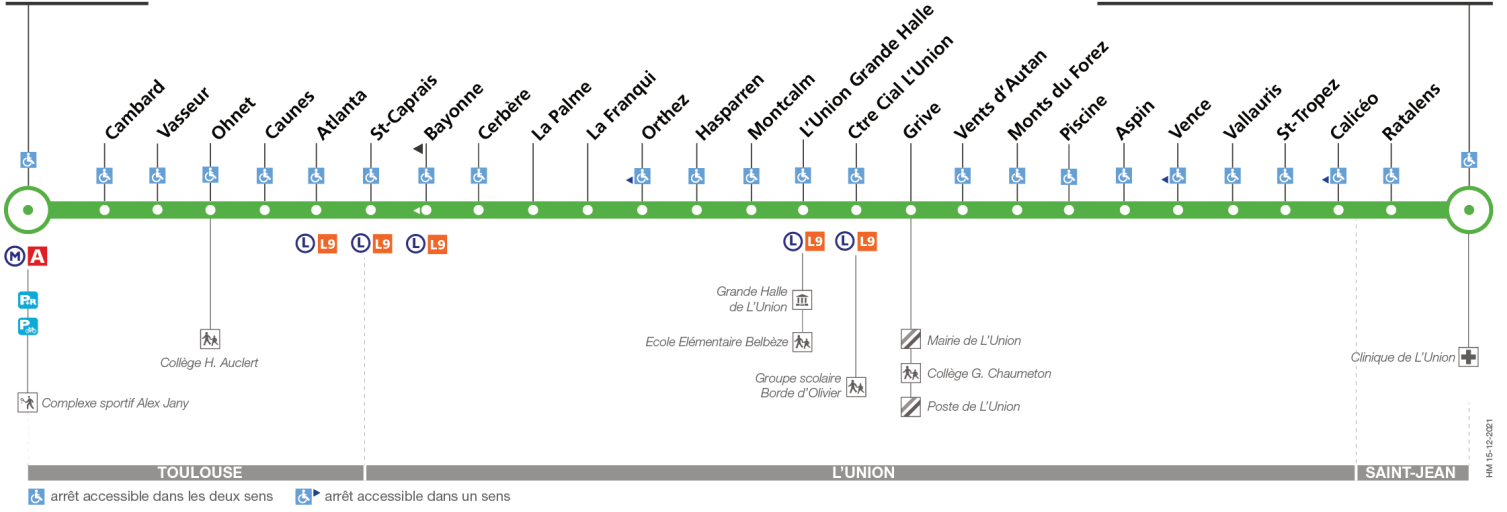

43

Direction Argoulets

du 1 juillet 2024
au 1 septembre 2024

Argoulets

St-Jean Clinique de L'Union

Lundi à vendredi du 1er au 5 juillet

St-Jean Clinique de L'Union	06:05	06:40	07:15	07:45	08:15	08:45	09:15	09:45	10:15	10:45	11:15	11:45	12:15	12:45	13:15	13:45	14:15	14:45	15:15	15:45	16:15	16:45	17:15	17:45
Ratalens	06:06	06:41	07:16	07:46	08:16	08:46	09:16	09:46	10:16	10:46	11:16	11:46	12:16	12:46	13:16	13:46	14:16	14:46	15:16	15:46	16:16	16:46	17:16	17:46
Piscine	06:10	06:45	07:20	07:50	08:20	08:50	09:20	09:50	10:20	10:50	11:20	11:50	12:20	12:50	13:20	13:50	14:20	14:50	15:20	15:51	16:22	16:52	17:22	17:51
Ctre Cial L'Union	06:12	06:47	07:23	07:53	08:23	08:54	09:24	09:54	10:24	10:54	11:24	11:53	12:23	12:53	13:23	13:53	14:24	14:54	15:24	15:55	16:26	16:56	17:26	17:55
Atlanta	06:20	06:55	07:32	08:02	08:33	09:04	09:34	10:04	10:34	11:03	11:33	12:02	12:32	13:02	13:32	14:02	14:33	15:03	15:33	16:04	16:37	17:07	17:37	18:06
Argoulets	06:26	07:01	07:40	08:10	08:41	09:12	09:42	10:12	10:42	11:12	11:42	12:11	12:41	13:11	13:40	14:10	14:41	15:11	15:42	16:13	16:46	17:16	17:45	18:14
St-Jean Clinique de L'Union	18:15	18:45	19:15	20:00	20:45																			
Ratalens	18:16	18:46	19:16	20:01	20:46																			
Piscine	18:21	18:50	19:20	20:04	20:49																			
Ctre Cial L'Union	18:25	18:53	19:23	20:07	20:52																			
Atlanta	18:36	19:03	19:33	20:16	21:00																			
Argoulets	18:44	19:11	19:40	20:23	21:06																			

Lundi à vendredi du 8 juillet au 30 août

St-Jean Clinique de L'Union	06:05	06:40	07:15	07:45	08:15	08:45	09:15	09:45	10:15	10:45	11:15	11:45	12:15	12:45	13:15	13:45	14:15	14:45	15:15	15:45	16:15	16:45	17:15	17:45
Ratalens	06:06	06:41	07:16	07:46	08:16	08:46	09:16	09:46	10:16	10:46	11:16	11:46	12:16	12:46	13:16	13:46	14:16	14:46	15:16	15:46	16:16	16:46	17:16	17:46
Piscine	06:10	06:45	07:20	07:50	08:20	08:50	09:20	09:50	10:20	10:50	11:20	11:50	12:20	12:50	13:20	13:50	14:20	14:50	15:20	15:50	16:20	16:50	17:21	17:50
Ctre Cial L'Union	06:13	06:48	07:23	07:53	08:23	08:53	09:23	09:53	10:23	10:53	11:23	11:53	12:23	12:53	13:23	13:53	14:23	14:54	15:24	15:54	16:24	16:54	17:25	17:54
Atlanta	06:22	06:57	07:33	08:04	08:34	09:04	09:34	10:04	10:34	11:04	11:34	12:04	12:33	13:03	13:33	14:03	14:33	15:04	15:34	16:04	16:35	17:05	17:36	18:05
Argoulets	06:29	07:04	07:40	08:11	08:41	09:11	09:41	10:11	10:41	11:11	11:41	12:11	12:40	13:10	13:40	14:10	14:40	15:11	15:41	16:11	16:42	17:12	17:43	18:12
St-Jean Clinique de L'Union	18:15	18:45	19:25	20:05	20:45																			
Ratalens	18:16	18:46	19:26	20:06	20:46																			
Piscine	18:20	18:50	19:30	20:10	20:49																			
Ctre Cial L'Union	18:24	18:54	19:33	20:13	20:52																			
Atlanta	18:35	19:05	19:44	20:22	21:01																			
Argoulets	18:42	19:12	19:51	20:28	21:07																			

Samedi