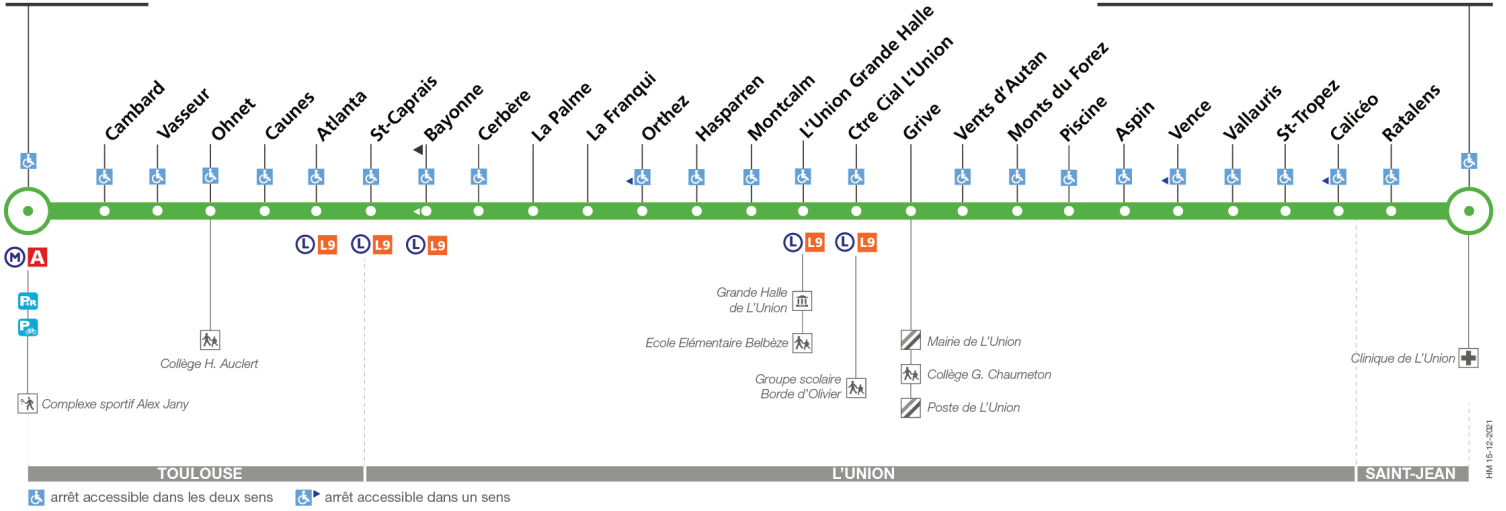

## Direction Saint-Jean Clinique de L'Union

du 1 juillet 2024  
au 1 septembre 2024

### Saint-Jean Clinique de L'Union

### Lundi à vendredi du 1er au 5 juillet

Argoulets	06:05	06:42	07:12	07:42	08:12	08:42	09:10	09:40	10:10	10:40	11:15	11:40	12:10	12:40	13:10	13:35	14:10	14:40	15:10	15:40	16:15	16:40	17:10	17:40
Atlanta	06:09	06:46	07:17	07:47	08:18	08:48	09:16	09:45	10:15	10:45	11:20	11:45	12:15	12:46	13:16	13:41	14:16	14:46	15:16	15:46	16:21	16:47	17:17	17:47
Ctre Cial L'Union	06:16	06:54	07:26	07:56	08:27	08:57	09:25	09:53	10:23	10:53	11:28	11:53	12:23	12:54	13:24	13:49	14:24	14:54	15:24	15:54	16:29	16:57	17:27	17:58
Piscine	06:18	06:56	07:28	07:58	08:29	08:59	09:27	09:55	10:25	10:56	11:31	11:56	12:26	12:57	13:27	13:52	14:27	14:57	15:27	15:57	16:32	17:00	17:30	18:01
Ratalens	06:23	07:01	07:33	08:03	08:34	09:04	09:32	10:00	10:30	11:01	11:36	12:00	12:30	13:01	13:31	13:56	14:32	15:02	15:32	16:02	16:37	17:05	17:35	18:06
St-Jean Clinique de L'Union	06:24	07:02	07:34	08:04	08:35	09:05	09:33	10:01	10:31	11:02	11:37	12:01	12:31	13:02	13:32	13:57	14:33	15:03	15:33	16:03	16:38	17:06	17:36	18:07
Argoulets	18:10	18:35	19:05	19:35	20:15	20:55																		
Atlanta	18:17	18:41	19:10	19:40	20:20	21:00																		
Ctre Cial L'Union	18:28	18:51	19:19	19:47	20:27	21:07																		
Piscine	18:31	18:54	19:22	19:50	20:30	21:10																		
Ratalens	18:36	18:59	19:26	19:54	20:34	21:14																		
St-Jean Clinique de L'Union	18:37	19:00	19:27	19:55	20:35	21:15																		