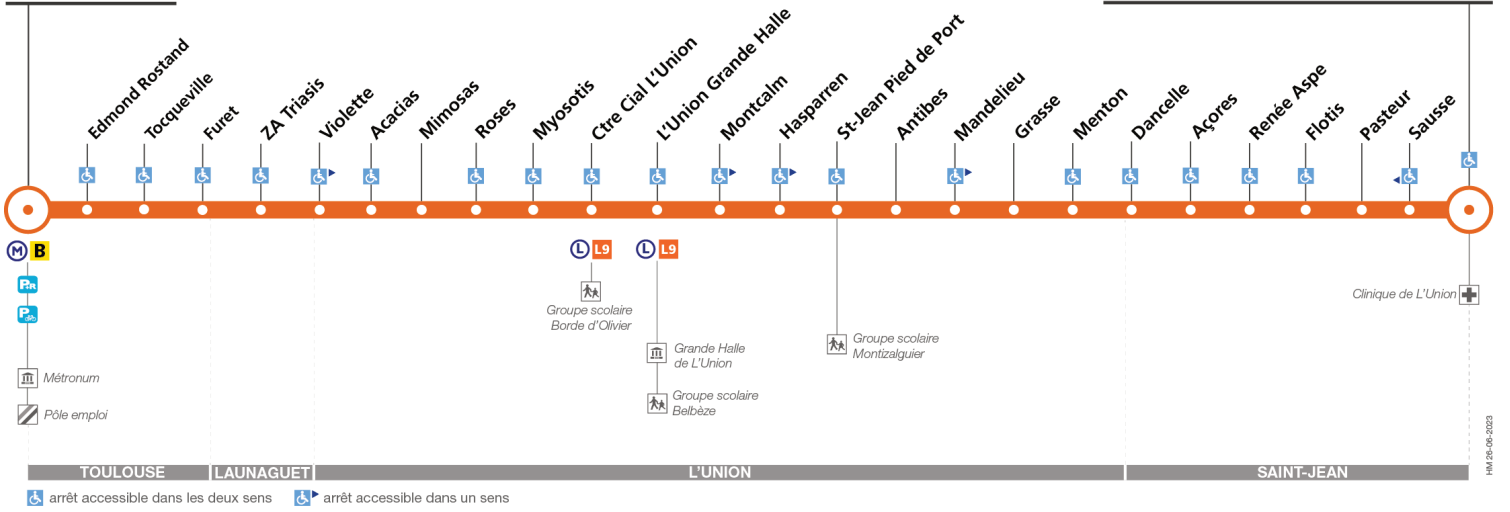

42

Direction Borderouge

du 17 juin 2024
au 1 septembre 2024

Borderouge

St-Jean Clinique de L'Union

Lundi à vendredi du 17 juin au 5 juillet

St-Jean Clinique de L'Union	06:00	06:40	07:10	07:40	08:10	08:40	09:10	09:35	10:05	10:35	11:05	11:35	12:05	12:35	13:05	13:35	14:05	14:32	15:05	15:35	16:05	16:35	17:05	17:35
Dancelle	06:04	06:44	07:14	07:44	08:14	08:44	09:14	09:39	10:09	10:39	11:09	11:39	12:09	12:39	13:09	13:39	14:09	14:36	15:09	15:39	16:09	16:39	17:09	17:39
St-Jean Pied de Port	06:07	06:47	07:18	07:48	08:18	08:48	09:18	09:43	10:13	10:43	11:13	11:43	12:13	12:43	13:13	13:43	14:13	14:40	15:13	15:43	16:13	16:43	17:13	17:43
L'Union Grande Halle	06:09	06:49	07:20	07:51	08:20	08:50	09:20	09:45	10:15	10:45	11:15	11:45	12:15	12:45	13:15	13:45	14:15	14:42	15:15	15:45	16:16	16:46	17:16	17:46
Violette	06:13	06:53	07:24	07:56	08:25	08:54	09:24	09:49	10:19	10:49	11:19	11:49	12:19	12:49	13:19	13:49	14:19	14:46	15:19	15:49	16:20	16:50	17:20	17:50
Borderouge	06:23	07:03	07:34	08:06	08:35	09:04	09:34	09:58	10:28	10:58	11:28	11:58	12:28	12:58	13:28	13:58	14:29	14:56	15:29	15:59	16:30	17:00	17:31	18:01
St-Jean Clinique de L'Union	18:05	18:35	19:05	19:40	20:15	21:00																		
Dancelle	18:09	18:39	19:09	19:44	20:19	21:04																		
St-Jean Pied de Port	18:13	18:43	19:13	19:48	20:22	21:06																		
L'Union Grande Halle	18:16	18:46	19:16	19:50	20:24	21:08																		
Violette	18:20	18:49	19:19	19:54	20:28	21:12																		
Borderouge	18:30	18:59	19:29	20:03	20:37	21:20																		

Lundi à vendredi du 8 juillet au 30 août

St-Jean Clinique de L'Union	06:00	06:40	07:10	07:40	08:10	08:40	09:10	09:35	10:05	10:35	11:05	11:35	12:05	12:35	13:05	13:35	14:05	14:32	15:05	15:35	16:05	16:35	17:05	17:35
Dancelle	06:04	06:44	07:14	07:44	08:14	08:44	09:14	09:39	10:09	10:39	11:09	11:39	12:09	12:39	13:09	13:39	14:09	14:36	15:09	15:39	16:09	16:39	17:09	17:39
St-Jean Pied de Port	06:07	06:47	07:18	07:48	08:18	08:48	09:18	09:43	10:13	10:43	11:13	11:43	12:13	12:43	13:13	13:43	14:13	14:40	15:13	15:43	16:13	16:43	17:13	17:43
L'Union Grande Halle	06:09	06:49	07:20	07:51	08:20	08:50	09:20	09:45	10:15	10:45	11:15	11:45	12:15	12:45	13:15	13:45	14:15	14:42	15:15	15:45	16:16	16:46	17:16	17:46
Violette	06:13	06:53	07:24	07:56	08:25	08:54	09:24	09:49	10:19	10:49	11:19	11:49	12:19	12:49	13:19	13:49	14:19	14:46	15:19	15:49	16:20	16:50	17:20	17:50
Borderouge	06:23	07:03	07:34	08:06	08:35	09:04	09:34	09:58	10:28	10:58	11:28	11:58	12:28	12:58	13:28	13:58	14:29	14:56	15:29	15:59	16:30	17:00	17:31	18:01
St-Jean Clinique de L'Union	18:05	18:35	19:05	19:40	20:15	21:00																		
Dancelle	18:09	18:39	19:09	19:44	20:19	21:04																		
St-Jean Pied de Port	18:13	18:43	19:13	19:48	20:22	21:06																		
L'Union Grande Halle	18:16	18:46	19:16	19:50	20:24	21:08																		
Violette	18:20	18:49	19:19	19:54	20:28	21:12																		
Borderouge	18:30	18:59	19:29	20:03	20:37	21:20																		

Samedi