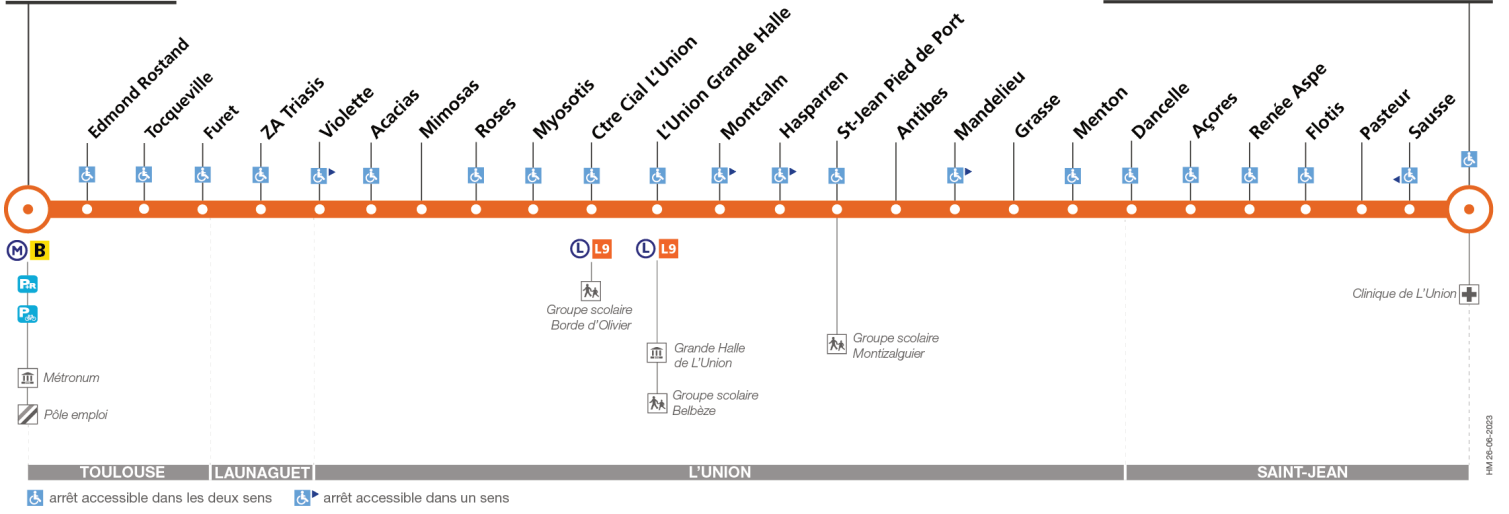

### Lundi à vendredi du 17 juin au 5 juillet

Borderouge	06:05	06:35	07:00	07:30	08:00	08:30	09:00	09:30	10:00	10:30	11:00	11:30	12:00	12:30	13:00	13:30	14:00	14:30	15:00	15:30	16:00	16:30	17:00	17:30
Violette	06:13	06:43	07:10	07:40	08:10	08:40	09:09	09:38	10:08	10:38	11:08	11:38	12:08	12:38	13:09	13:39	14:09	14:39	15:09	15:39	16:09	16:39	17:09	17:39
L'Union Grande Halle	06:17	06:47	07:14	07:44	08:14	08:44	09:13	09:42	10:12	10:42	11:12	11:42	12:12	12:42	13:13	13:43	14:13	14:43	15:13	15:43	16:13	16:43	17:13	17:44
St-Jean Pied de Port	06:20	06:50	07:17	07:47	08:17	08:47	09:16	09:45	10:15	10:45	11:15	11:45	12:15	12:45	13:16	13:46	14:16	14:46	15:16	15:46	16:16	16:46	17:16	17:47
Dancelle	06:24	06:54	07:22	07:52	08:21	08:51	09:20	09:49	10:19	10:50	11:20	11:50	12:20	12:49	13:20	13:50	14:20	14:50	15:20	15:50	16:21	16:52	17:22	17:53
St-Jean Clinique de L'Union	06:27	06:57	07:25	07:55	08:24	08:54	09:23	09:52	10:22	10:53	11:23	11:53	12:23	12:52	13:23	13:53	14:23	14:53	15:23	15:53	16:24	16:55	17:25	17:56
Borderouge	18:00	18:30	19:04	19:40	20:20	21:00																		
Violette	18:09	18:39	19:13	19:49	20:28	21:08																		
L'Union Grande Halle	18:14	18:44	19:17	19:53	20:32	21:12																		
St-Jean Pied de Port	18:17	18:47	19:20	19:56	20:35	21:15																		
Dancelle	18:23	18:52	19:25	20:01	20:39	21:19																		
St-Jean Clinique de L'Union	18:26	18:55	19:28	20:04	20:42	21:22																		