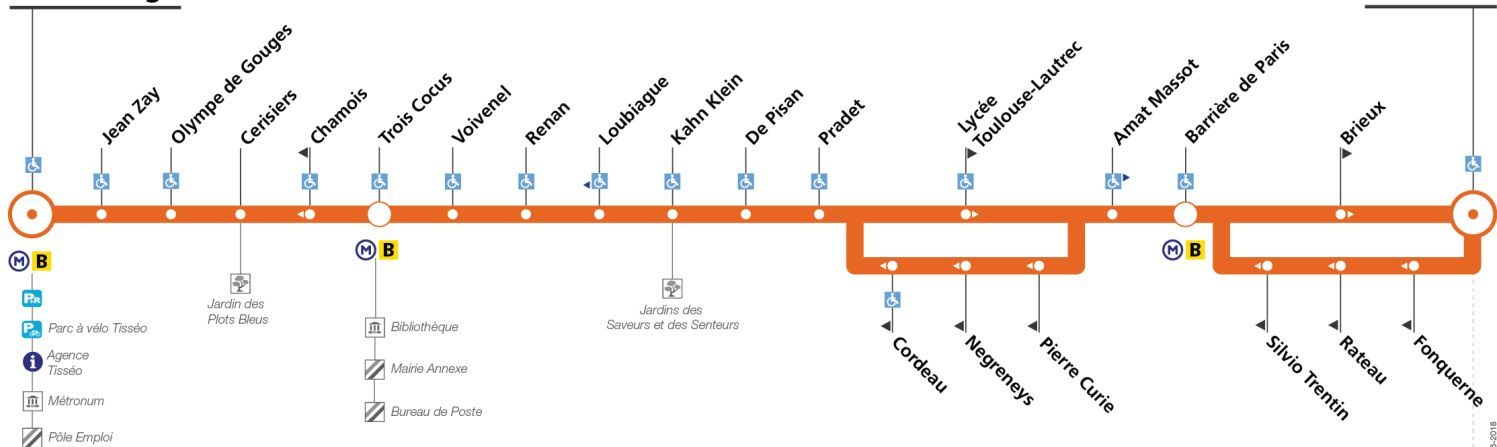

41

Direction Chaussas

du 31 août 2020
au 4 juillet 2021

Borderouge

Chaussas

TOULOUSE

arrêt accessible dans les deux sens arrêt accessible dans un sens

Lundi à vendredi

Borderouge	05:55	06:25	06:50	07:10	07:30	07:50	08:10	08:30	08:50	09:10	09:35	10:05	10:35	11:05	11:35	12:05	12:35	13:05	13:35	14:05	14:35	15:05	15:30	15:55
Trois Cocus	06:00	06:31	06:56	07:16	07:36	07:56	08:17	08:37	08:56	09:16	09:41	10:11	10:41	11:11	11:41	12:11	12:41	13:11	13:41	14:11	14:41	15:11	15:36	16:01
De Pisan	06:03	06:34	06:59	07:20	07:41	08:01	08:22	08:42	09:00	09:20	09:45	10:15	10:45	11:15	11:45	12:15	12:45	13:15	13:45	14:15	14:45	15:15	15:40	16:05
Barrière de Paris	06:08	06:39	07:04	07:27	07:54	08:14	08:35	08:53	09:08	09:26	09:51	10:21	10:51	11:21	11:51	12:21	12:51	13:21	13:52	14:21	14:51	15:21	15:47	16:13
Chaussas	06:10	06:41	07:06	07:29	07:57	08:17	08:38	08:56	09:10	09:28	09:53	10:23	10:53	11:23	11:53	12:23	12:53	13:23	13:55	14:24	14:54	15:24	15:50	16:16
Borderouge	16:15	16:35	16:55	17:15	17:35	17:55	18:15	18:35	18:55	19:15	19:38	20:05	20:35	21:00										
Trois Cocus	16:21	16:41	17:01	17:21	17:41	18:01	18:21	18:41	19:01	19:21	19:44	20:11	20:40	21:05										
De Pisan	16:25	16:45	17:05	17:25	17:45	18:05	18:25	18:45	19:05	19:24	19:47	20:14	20:43	21:08										
Barrière de Paris	16:33	16:54	17:14	17:34	17:54	18:14	18:32	18:52	19:11	19:30	19:53	20:19	20:48	21:13										
Chaussas	16:36	16:57	17:17	17:37	17:57	18:17	18:35	18:55	19:13	19:32	19:55	20:21	20:50	21:15										

Samedi

Borderouge	06:30	07:00	07:30	08:00	08:30	09:00	09:30	10:00	10:30	11:00	11:30	12:00	12:30	13:00	13:30	14:00	14:30	15:00	15:30	16:00	16:30	17:00	17:30	18:00
Trois Cocus	06:36	07:06	07:36	08:06	08:36	09:06	09:36	10:06	10:36	11:06	11:36	12:06	12:36	13:06	13:36	14:06	14:36	15:06	15:36	16:06	16:36	17:06	17:36	18:06
De Pisan	06:38	07:08	07:38	08:09	08:39	09:09	09:39	10:09	10:39	11:09	11:39	12:09	12:39	13:09	13:39	14:09	14:39	15:09	15:39	16:09	16:39	17:09	17:39	18:09
Barrière de Paris	06:42	07:12	07:42	08:13	08:44	09:15	09:45	10:15	10:45	11:15	11:45	12:15	12:44	13:14	13:44	14:14	14:44	15:14	15:44	16:14	16:45	17:15	17:45	18:15
Chaussas	06:44	07:14	07:44	08:15	08:46	09:17	09:47	10:17	10:47	11:17	11:47	12:17	12:46	13:16	13:46	14:16	14:46	15:16	15:46	16:16	16:47	17:17	17:47	18:17
Borderouge	18:30	19:00	19:30	20:00	20:30	21:00																		
Trois Cocus	18:36	19:06	19:36	20:06	20:36	21:06																		
De Pisan	18:39	19:09	19:39	20:09	20:39	21:08																		
Barrière de Paris	18:44	19:14	19:44	20:14	20:43	21:12																		
Chaussas	18:46	19:16	19:46	20:16	20:45	21:14																		

Dimanche et jours fériés

Borderouge	07:00	08:00	09:00	10:00	11:00	12:00	13:00	14:00	15:00	16:00	17:00	18:00	19:00	20:00										
Trois Cocus	07:06	08:06	09:06	10:06	11:06	12:06	13:06	14:06	15:06	16:06	17:06	18:06	19:06	20:06										
De Pisan	07:08	08:08	09:08	10:08	11:08	12:08	13:08	14:09	15:09	16:09	17:09	18:09	19:09	20:08										
Barrière de Paris	07:12	08:11	09:12	10:13	11:13	12:13	13:12	14:13	15:13	16:13	17:13	18:13	19:13	20:12										
Chaussas	07:14	08:13	09:14	10:15	11:15	12:15	13:14	14:15	15:15	16:15	17:15	18:15	19:15	20:14										

Lundi à vendredi en vacances scolaires