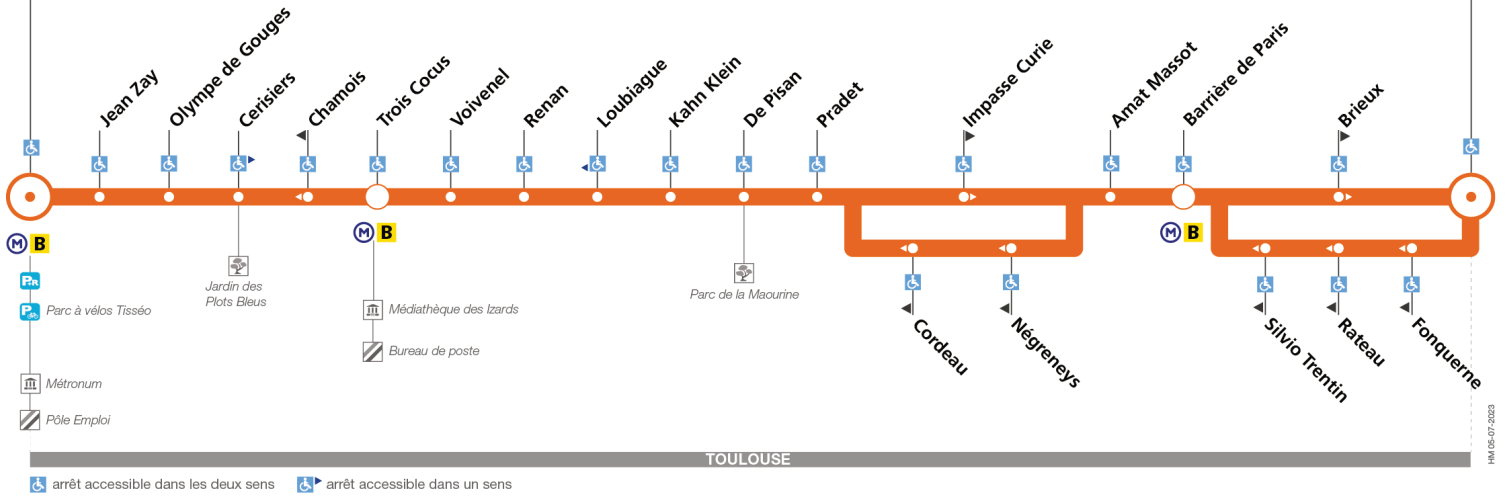

41

Direction Chaussas

du 17 juin 2024
au 1 septembre 2024

Borderouge

Chaussas

TOULOUSE

arrêt accessible dans les deux sens arrêt accessible dans un sens

Lundi à vendredi du 17 juin au 5 juillet

Horaires théoriques dépendant des conditions de circulation.
Pour connaître les horaires en temps réel, vous pouvez consulter notre site www.tisseo.fr ou notre application mobile.

41

Direction Borderouge

du 17 juin 2024
au 1 septembre 2024

Borderouge

Chaussas

Lundi à vendredi du 17 juin au 5 juillet

Chaussas	06:25	06:55	07:25	07:55	08:25	08:55	09:25	09:55	10:25	10:55	11:25	11:55	12:25	12:55	13:25	13:55	14:25	14:55	15:25	15:55	16:25	16:55	17:25	17:55
Barrière de Paris	06:28	06:59	07:29	08:00	08:30	09:00	09:30	10:00	10:30	11:00	11:30	12:00	12:30	12:59	13:29	14:00	14:30	15:00	15:30	16:00	16:30	17:01	17:31	18:01
De Pisan	06:33	07:04	07:34	08:05	08:35	09:05	09:35	10:05	10:36	11:06	11:36	12:06	12:36	13:05	13:35	14:06	14:36	15:06	15:36	16:06	16:36	17:08	17:38	18:08
Trois Cocus	06:36	07:07	07:37	08:08	08:38	09:08	09:38	10:08	10:39	11:09	11:39	12:09	12:39	13:08	13:38	14:09	14:40	15:10	15:40	16:10	16:40	17:12	17:42	18:12
Borderouge	06:42	07:13	07:43	08:14	08:44	09:14	09:44	10:14	10:45	11:15	11:46	12:16	12:45	13:14	13:44	14:15	14:46	15:16	15:46	16:16	16:46	17:18	17:48	18:18
Chaussas	18:25	18:55	19:25	19:55	20:25	20:55																		
Barrière de Paris	18:31	19:00	19:30	19:59	20:29	20:58																		
De Pisan	18:37	19:06	19:35	20:04	20:34	21:03																		
Trois Cocus	18:41	19:10	19:39	20:07	20:37	21:06																		
Borderouge	18:47	19:16	19:44	20:13	20:43	21:12																		