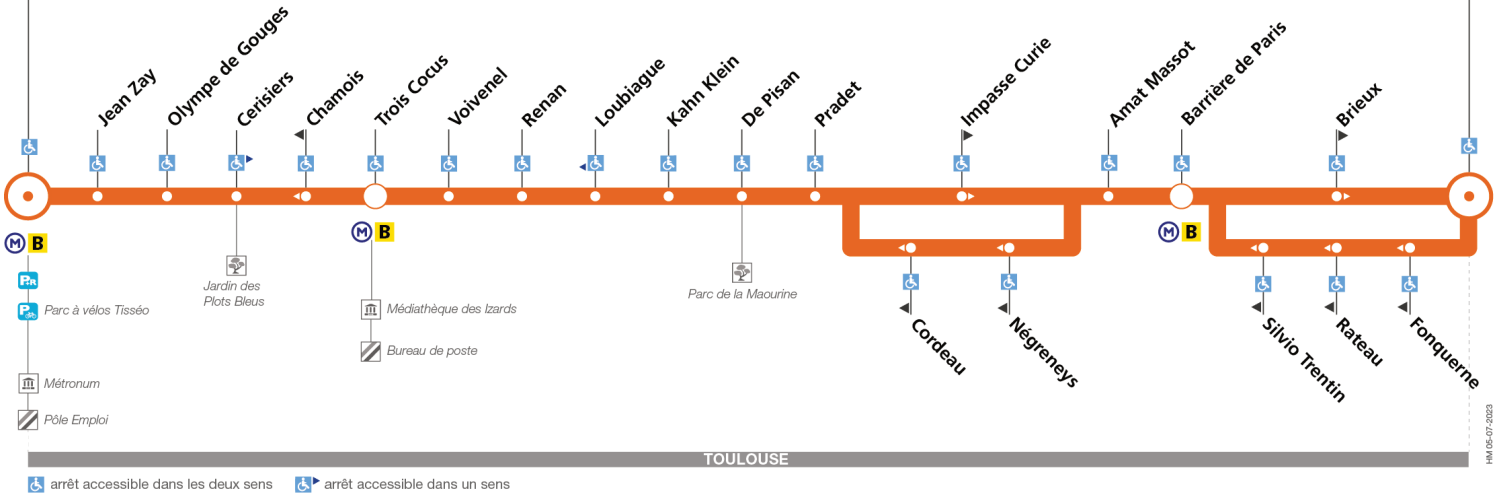

41

Direction Chaussas

du 17 juin 2024
au 1 septembre 2024

Borderouge

Chaussas

TOULOUSE

arrêt accessible dans les deux sens arrêt accessible dans un sens

Lundi à vendredi du 17 juin au 5 juillet

Lundi à vendredi du 8 juillet au 30 août

Borderouge	06:30	07:00	07:30	08:00	08:30	09:00	09:30	10:00	10:30	11:00	11:30	12:00	12:30	13:00	13:30	14:00	14:30	15:00	15:30	16:00	16:30	17:00	17:30	18:00
Trois Cocus	06:36	07:06	07:36	08:06	08:36	09:06	09:36	10:06	10:36	11:06	11:36	12:06	12:36	13:06	13:36	14:06	14:36	15:06	15:36	16:06	16:36	17:06	17:36	18:06
De Pisan	06:39	07:09	07:39	08:09	08:39	09:09	09:39	10:09	10:39	11:09	11:39	12:09	12:39	13:09	13:39	14:09	14:39	15:09	15:39	16:09	16:39	17:09	17:39	18:09
Barrière de Paris	06:43	07:14	07:44	08:15	08:46	09:16	09:45	10:15	10:45	11:15	11:45	12:15	12:45	13:15	13:45	14:15	14:45	15:15	15:45	16:16	16:46	17:16	17:46	18:16
Chaussas	06:45	07:16	07:46	08:17	08:48	09:18	09:47	10:17	10:47	11:17	11:47	12:17	12:47	13:17	13:47	14:17	14:47	15:17	15:47	16:18	16:48	17:19	17:49	18:19
Borderouge	18:30	19:00	19:30	20:00	20:30	21:00																		
Trois Cocus	18:36	19:06	19:36	20:06	20:36	21:06																		
De Pisan	18:40	19:10	19:40	20:10	20:39	21:09																		
Barrière de Paris	18:46	19:15	19:45	20:14	20:43	21:13																		
Chaussas	18:49	19:17	19:47	20:16	20:45	21:15																		