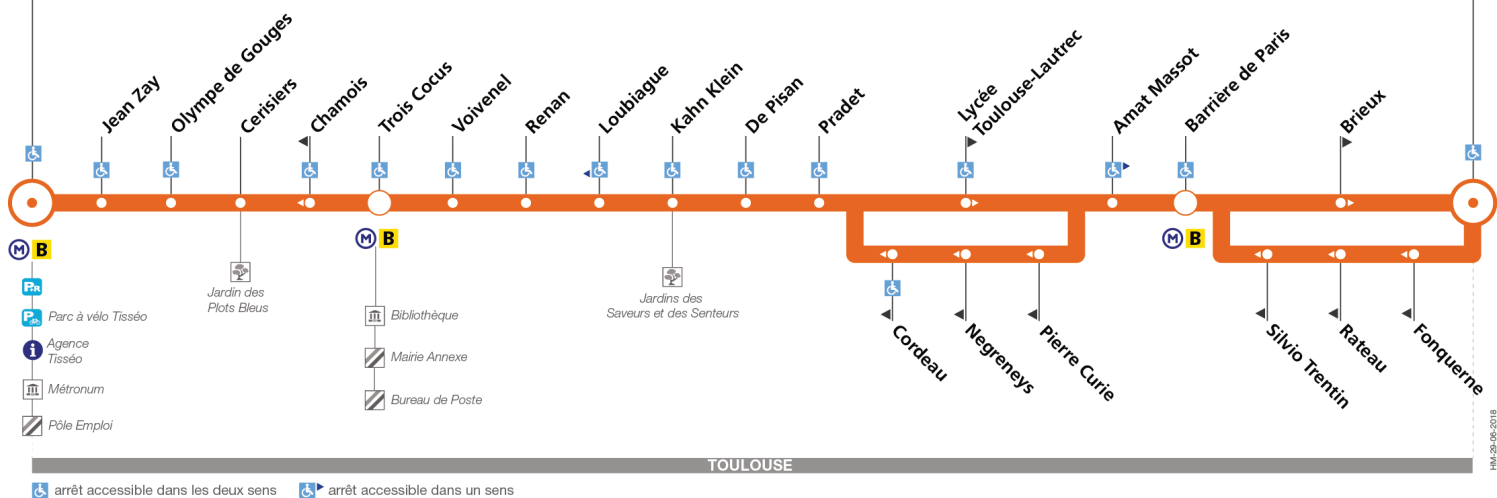

41

Direction Borderouge

du 31 août 2020
au 4 juillet 2021

Borderouge

Chaussas

TOULOUSE

arrêt accessible dans les deux sens   arrêt accessible dans un sens

Lundi à vendredi

Chaussas	06:15	06:50	07:17	07:37	07:57	08:17	08:37	09:05	09:35	10:02	10:32	11:02	11:32	12:02	12:32	13:02	13:32	14:02	14:32	15:02	15:32	16:02	16:24	16:44
Barrière de Paris	06:19	06:54	07:22	07:42	08:02	08:22	08:42	09:10	09:40	10:07	10:37	11:07	11:37	12:07	12:37	13:07	13:37	14:07	14:38	15:08	15:38	16:08	16:30	16:50
De Pisan	06:23	06:58	07:27	07:49	08:09	08:29	08:49	09:17	09:46	10:13	10:43	11:13	11:43	12:13	12:43	13:13	13:43	14:13	14:44	15:14	15:44	16:14	16:37	16:57
Trois Cocus	06:26	07:02	07:31	07:54	08:14	08:34	08:54	09:21	09:50	10:17	10:47	11:17	11:47	12:17	12:47	13:17	13:47	14:17	14:48	15:18	15:48	16:18	16:41	17:01
Borderouge	06:32	07:08	07:37	08:01	08:21	08:41	09:00	09:27	09:56	10:23	10:53	11:23	11:53	12:23	12:52	13:22	13:52	14:22	14:53	15:24	15:54	16:24	16:47	17:07
Chaussas	17:04	17:24	17:44	18:04	18:24	18:44	19:04	19:24	19:44	20:04	20:30	21:00												
Barrière de Paris	17:11	17:31	17:51	18:11	18:31	18:51	19:10	19:30	19:49	20:09	20:35	21:04												
De Pisan	17:19	17:39	17:59	18:19	18:37	18:57	19:16	19:36	19:54	20:14	20:40	21:08												
Trois Cocus	17:24	17:44	18:04	18:23	18:41	19:01	19:20	19:39	19:57	20:17	20:43	21:11												
Borderouge	17:30	17:50	18:10	18:29	18:47	19:07	19:26	19:44	20:02	20:22	20:48	21:16												

Samedi

Chaussas	06:25	06:55	07:25	07:55	08:25	08:55	09:25	09:55	10:25	10:55	11:25	11:55	12:25	12:54	13:25	13:55	14:25	14:55	15:25	15:55	16:25	16:55	17:25	17:55
Barrière de Paris	06:28	06:58	07:29	07:59	08:29	08:59	09:29	09:59	10:29	11:00	11:30	12:00	12:30	12:58	13:29	13:59	14:29	14:59	15:29	16:00	16:30	17:00	17:30	18:00
De Pisan	06:32	07:02	07:33	08:04	08:34	09:04	09:35	10:05	10:35	11:07	11:37	12:06	12:36	13:04	13:35	14:05	14:35	15:05	15:35	16:06	16:36	17:06	17:36	18:06
Trois Cocus	06:35	07:05	07:36	08:07	08:37	09:07	09:38	10:08	10:38	11:10	11:40	12:09	12:39	13:07	13:38	14:08	14:38	15:08	15:38	16:09	16:39	17:10	17:40	18:10
Borderouge	06:40	07:10	07:41	08:12	08:42	09:13	09:44	10:14	10:44	11:16	11:46	12:14	12:44	13:12	13:44	14:14	14:44	15:14	15:44	16:15	16:45	17:16	17:46	18:16
Chaussas	18:25	18:55	19:25	19:55	20:25	20:55																		
Barrière de Paris	18:30	19:00	19:30	20:00	20:30	20:59																		
De Pisan	18:36	19:06	19:36	20:05	20:35	21:04																		
Trois Cocus	18:40	19:09	19:39	20:08	20:38	21:06																		
Borderouge	18:46	19:15	19:45	20:13	20:43	21:11																		

Dimanche et jours fériés

Chaussas	07:25	08:25	09:25	10:25	11:25	12:25	13:25	14:25	15:25	16:25	17:25	18:25	19:25	20:25										
Barrière de Paris	07:28	08:28	09:29	10:29	11:29	12:29	13:28	14:29	15:29	16:29	17:29	18:29	19:29	20:28										
De Pisan	07:33	08:33	09:34	10:34	11:35	12:34	13:33	14:34	15:34	16:34	17:35	18:35	19:34	20:33										
Trois Cocus	07:35	08:35	09:37	10:37	11:38	12:37	13:36	14:37	15:37	16:37	17:38	18:38	19:37	20:36										
Borderouge	07:41	08:41	09:43	10:43	11:44	12:42	13:41	14:42	15:42	16:42	17:44	18:44	19:43	20:41										

Lundi à vendredi en vacances scolaires