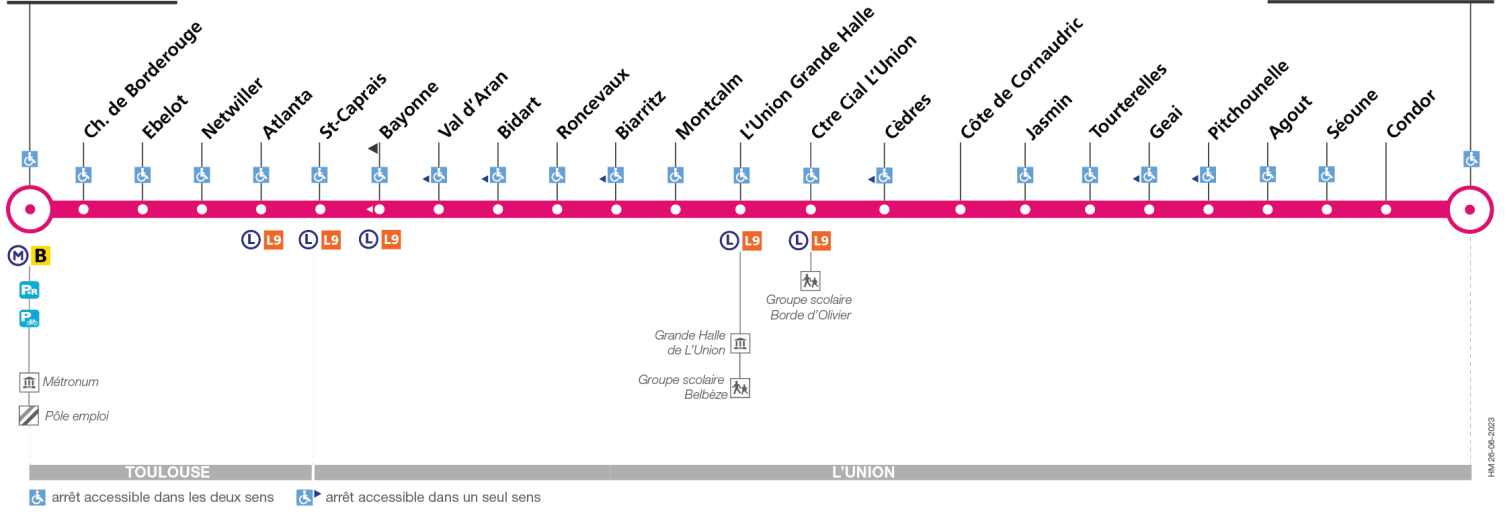

## Direction L'Union Malbou

du 17 juin 2024  
au 1 septembre 2024

### Borderouge

### Lundi à vendredi du 17 juin au 5 juillet

Borderouge	06:00	06:35	07:05	07:35	08:05	08:35	09:05	09:35	10:05	10:35	11:05	11:35	12:05	12:35	13:05	13:35	14:05	14:35	15:07	15:35	16:02	16:32	17:02	17:32
Atlanta	06:04	06:39	07:09	07:39	08:09	08:39	09:09	09:39	10:09	10:39	11:09	11:40	12:10	12:40	13:10	13:40	14:10	14:40	15:12	15:40	16:07	16:37	17:07	17:37
Val d'Aran	06:06	06:41	07:11	07:41	08:11	08:42	09:12	09:42	10:11	10:41	11:11	11:42	12:12	12:42	13:12	13:43	14:13	14:43	15:15	15:43	16:10	16:40	17:10	17:40
L'Union Grande Halle	06:09	06:44	07:15	07:45	08:15	08:46	09:16	09:46	10:15	10:45	11:15	11:46	12:16	12:46	13:16	13:47	14:17	14:47	15:19	15:47	16:14	16:44	17:14	17:45
L'Union Malbou	06:15	06:50	07:21	07:52	08:22	08:53	09:23	09:53	10:22	10:52	11:22	11:53	12:23	12:53	13:23	13:54	14:24	14:54	15:26	15:54	16:21	16:51	17:21	17:52
Borderouge	18:02	18:32	19:05	19:40	20:15	20:50																		
Atlanta	18:07	18:37	19:10	19:45	20:19	20:54																		
Val d'Aran	18:10	18:40	19:12	19:47	20:21	20:56																		
L'Union Grande Halle	18:15	18:44	19:16	19:51	20:25	21:00																		
L'Union Malbou	18:22	18:51	19:21	19:57	20:31	21:05																		