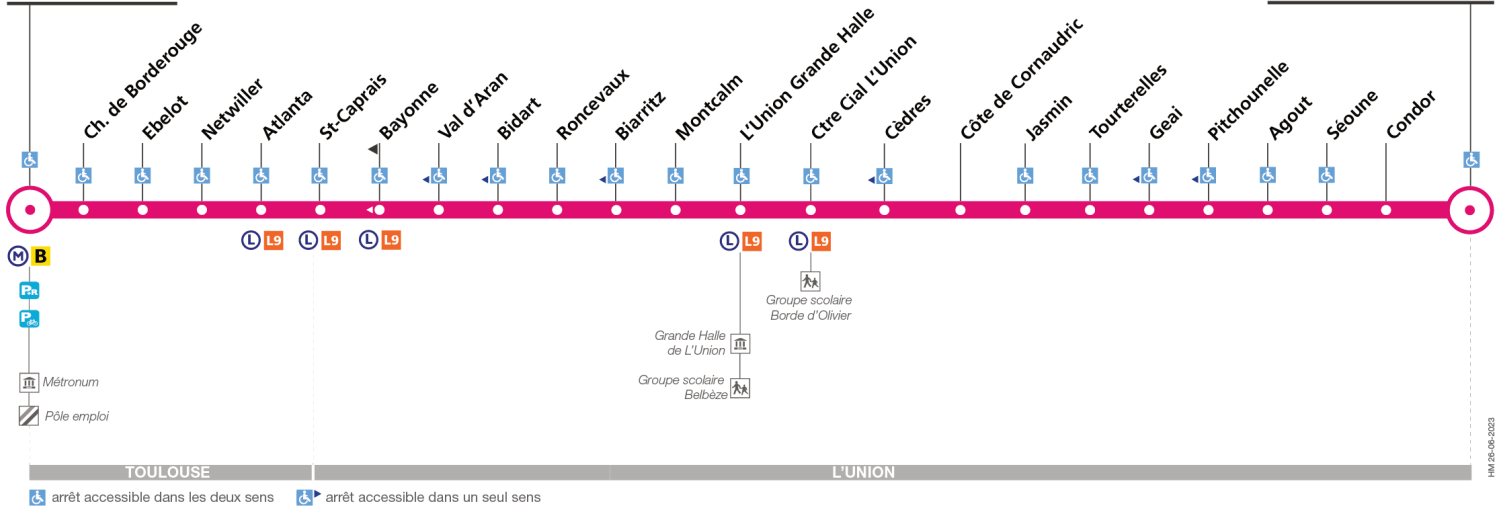

40

Direction Borderouge

du 17 juin 2024
au 1 septembre 2024

Borderouge

L'Union Malbou

Lundi à vendredi du 17 juin au 5 juillet

L'Union Malbou	06:00	06:35	07:00	07:30	08:00	08:30	09:00	09:30	10:00	10:30	11:00	11:30	12:00	12:30	13:00	13:30	14:00	14:30	15:00	15:32	16:00	16:30	17:00	17:30
L'Union Grande Halle	06:06	06:41	07:06	07:37	08:07	08:37	09:07	09:37	10:07	10:37	11:07	11:37	12:07	12:37	13:07	13:37	14:07	14:37	15:07	15:39	16:07	16:37	17:07	17:37
Bayonne	06:11	06:46	07:11	07:42	08:12	08:42	09:12	09:42	10:12	10:42	11:12	11:42	12:12	12:42	13:11	13:42	14:12	14:42	15:12	15:44	16:12	16:42	17:12	17:42
Atlanta	06:13	06:48	07:13	07:44	08:14	08:44	09:14	09:44	10:14	10:44	11:14	11:44	12:14	12:44	13:13	13:45	14:15	14:45	15:15	15:47	16:15	16:45	17:15	17:45
Borderouge	06:18	06:53	07:18	07:49	08:19	08:49	09:19	09:49	10:19	10:49	11:19	11:49	12:19	12:49	13:18	13:50	14:20	14:50	15:20	15:52	16:20	16:50	17:20	17:50
L'Union Malbou	18:00	18:30	19:00	19:35	20:10	20:45																		
L'Union Grande Halle	18:07	18:36	19:06	19:41	20:16	20:51																		
Bayonne	18:12	18:41	19:11	19:46	20:21	20:56																		
Atlanta	18:15	18:44	19:14	19:49	20:24	20:59																		
Borderouge	18:20	18:49	19:19	19:54	20:29	21:04																		

Lundi à vendredi du 8 juillet au 30 août

L'Union Malbou	06:00	06:35	07:00	07:30	08:00	08:30	09:00	09:30	10:00	10:30	11:00	11:30	12:00	12:30	13:00	13:30	14:00	14:30	15:00	15:32	16:00	16:30	17:00	17:30
L'Union Grande Halle	06:07	06:42	07:07	07:37	08:07	08:37	09:07	09:37	10:07	10:37	11:07	11:37	12:07	12:37	13:07	13:37	14:07	14:37	15:07	15:39	16:07	16:37	17:07	17:37
Bayonne	06:11	06:46	07:11	07:41	08:12	08:42	09:12	09:42	10:12	10:42	11:12	11:42	12:12	12:42	13:12	13:42	14:12	14:42	15:12	15:44	16:12	16:42	17:12	17:42
Atlanta	06:13	06:48	07:13	07:43	08:14	08:44	09:14	09:44	10:14	10:44	11:14	11:44	12:14	12:44	13:14	13:44	14:14	14:44	15:14	15:47	16:15	16:45	17:15	17:45
Borderouge	06:18	06:53	07:18	07:48	08:19	08:49	09:19	09:49	10:19	10:49	11:19	11:49	12:19	12:49	13:19	13:49	14:19	14:49	15:19	15:52	16:20	16:50	17:20	17:50
L'Union Malbou	18:00	18:30	19:00	19:35	20:10	20:45																		
L'Union Grande Halle	18:07	18:36	19:06	19:41	20:16	20:51																		
Bayonne	18:12	18:41	19:11	19:46	20:21	20:56																		
Atlanta	18:15	18:44	19:14	19:49	20:24	20:59																		
Borderouge	18:20	18:49	19:18	19:53	20:28	21:03																		

Samedi

L'Union Malbou	06:35	07:25	08:25	09:25	10:25	11:25	12:25	13:25	14:25	15:25	16:25	17:25	18:25	19:25	20:10
L'Union Grande Halle	06:41	07:31	08:31	09:32	10:32	11:32	12:32	13:32	14:32	15:32	16:32	17:32	18:32	19:32	20:17
Bayonne	06:45	07:35	08:35	09:36	10:36	11:36	12:36	13:37	14:37	15:37	16:37	17:37	18:37	19:36	20:21
Atlanta	06:47	07:37	08:37	09:38	10:38	11:38	12:38	13:39	14:40	15:40	16:40	17:40	18:40	19:39	20:24
Borderouge	06:51	07:42	08:42	09:43	10:43	11:43	12:43	13:44	14:45	15:45	16:45	17:45	18:45	19:44	20:29

Horaires théoriques dépendant des conditions de circulation.
Pour connaître les horaires en temps réel, vous pouvez consulter notre site www.tisseo.fr ou notre application mobile.