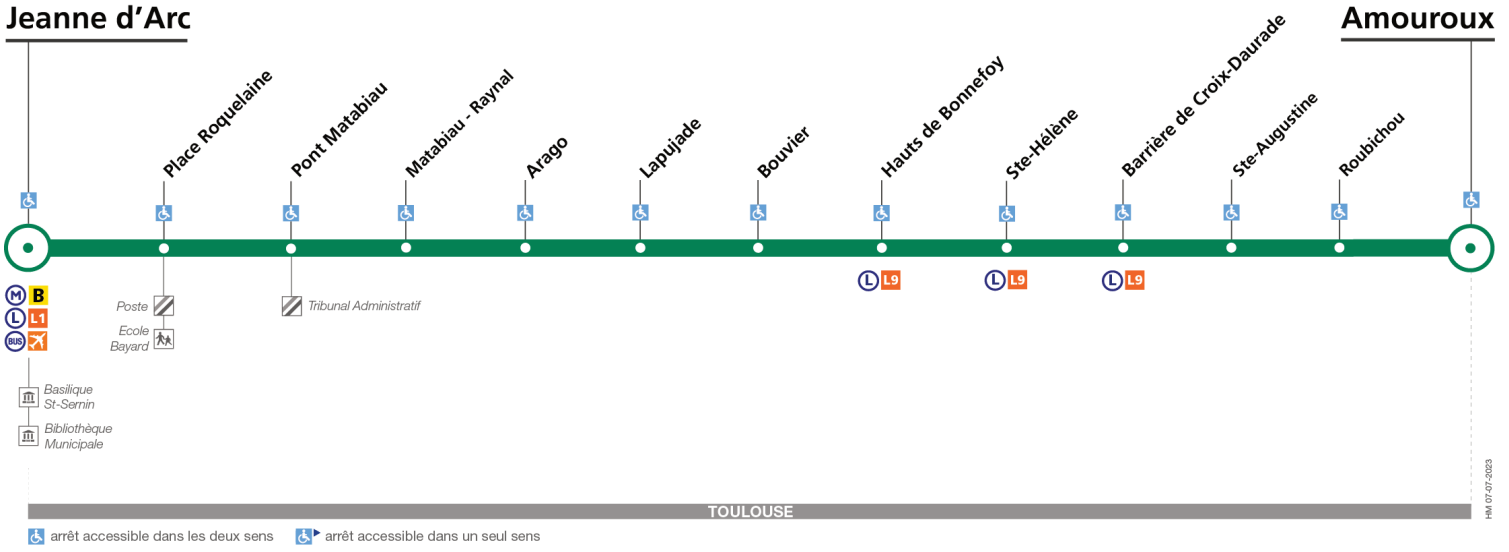

39

Direction Amouroux

du 1 juillet 2024
au 1 septembre 2024

Jeanne d'Arc

Lundi à vendredi du 1er au 5 juillet

Table of departure times for bus route 39 from Monday to Friday (July 1-5). Rows include Jeanne d'Arc, Matabiau - Raynal, Lapujade, Hauts de Bonnefoy, Barrière de Croix-Daurade, and Amouroux. Includes a 'Notes' section for Friday.

Samedi 6 juillet

Table of departure times for bus route 39 on Saturday (July 6). Rows include Jeanne d'Arc, Matabiau - Raynal, Lapujade, Hauts de Bonnefoy, Barrière de Croix-Daurade, and Amouroux.

Lundi à samedi du 8 juillet au 31 août

Table of departure times for bus route 39 from Monday to Saturday (July 8 to August 31). Rows include Jeanne d'Arc, Matabiau - Raynal, Lapujade, Hauts de Bonnefoy, Barrière de Croix-Daurade, and Amouroux. Includes a 'Notes' section for Friday and Saturday.

Dimanche et jours fériés

Table of departure times for bus route 39 on Sundays and public holidays. Rows include Jeanne d'Arc, Matabiau - Raynal, Lapujade, Hauts de Bonnefoy, Barrière de Croix-Daurade, and Amouroux.