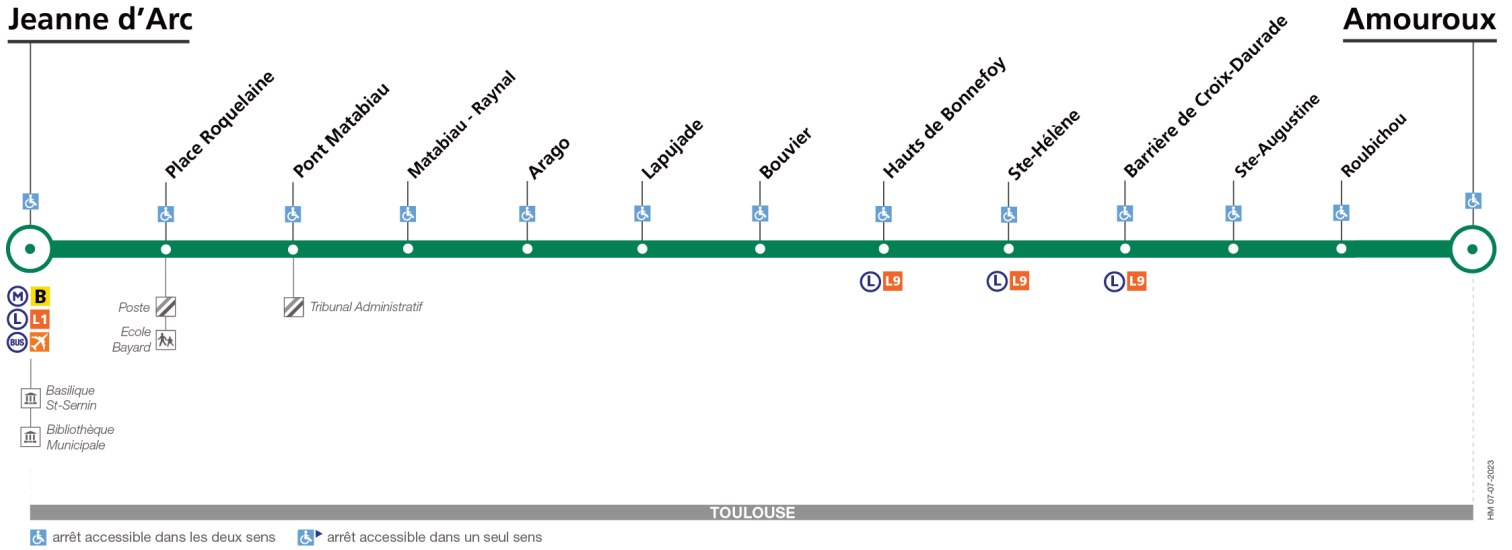

du 1 juillet 2024
au 1 septembre 2024

Jeanne d'Arc

TOULOUSE

arrêt accessible dans les deux sens arrêt accessible dans un seul sens

Lundi à vendredi du 1er au 5 juillet

Amouroux	05:35	06:15	06:50	07:17	07:39	08:01	08:23	08:45	09:09	09:34	09:59	10:24	10:49	11:14	11:39	12:04	12:29	12:54	13:19	13:47	14:13	14:38	15:03	15:28
Barrière de Croix-Daurade	05:37	06:17	06:52	07:19	07:41	08:03	08:25	08:47	09:11	09:36	10:01	10:26	10:51	11:16	11:41	12:06	12:31	12:56	13:21	13:49	14:15	14:40	15:05	15:30
Hauts de Bonnefoy	05:38	06:18	06:53	07:21	07:43	08:05	08:27	08:49	09:13	09:38	10:03	10:28	10:53	11:18	11:43	12:08	12:33	12:58	13:23	13:51	14:17	14:42	15:07	15:32
Lapujade	05:41	06:21	06:56	07:23	07:45	08:07	08:29	08:51	09:15	09:40	10:05	10:30	10:55	11:20	11:45	12:10	12:36	13:01	13:26	13:54	14:20	14:45	15:10	15:35
Matabiau - Raynal	05:43	06:23	06:58	07:26	07:48	08:11	08:33	08:55	09:18	09:43	10:08	10:33	10:58	11:23	11:48	12:13	12:39	13:04	13:29	13:57	14:23	14:49	15:14	15:39
Jeanne d'Arc	05:47	06:27	07:02	07:31	07:53	08:15	08:37	08:59	09:23	09:48	10:13	10:38	11:03	11:28	11:53	12:18	12:44	13:09	13:34	14:02	14:28	14:53	15:18	15:43
Amouroux	15:53	16:18	16:43	17:08	17:33	17:58	18:23	18:48	19:13	19:40	20:15	20:51	21:30	22:10	22:50	23:30	00:10	00:50						
Barrière de Croix-Daurade	15:55	16:20	16:45	17:10	17:35	18:00	18:25	18:50	19:15	19:42	20:17	20:53	21:32	22:12	22:52	23:32	00:12	00:52						
Hauts de Bonnefoy	15:57	16:22	16:47	17:12	17:37	18:02	18:27	18:52	19:17	19:44	20:19	20:54	21:33	22:13	22:53	23:33	00:13	00:53						
Lapujade	16:00	16:25	16:50	17:15	17:40	18:05	18:29	18:54	19:19	19:46	20:21	20:57	21:36	22:16	22:56	23:36	00:16	00:56						
Matabiau - Raynal	16:04	16:29	16:54	17:19	17:44	18:09	18:33	18:58	19:23	19:49	20:23	20:59	21:38	22:18	22:58	23:38	00:18	00:58						
Jeanne d'Arc	16:08	16:33	16:58	17:23	17:48	18:13	18:37	19:02	19:27	19:54	20:28	21:04	21:42	22:22	23:02	23:41	00:21	01:01						