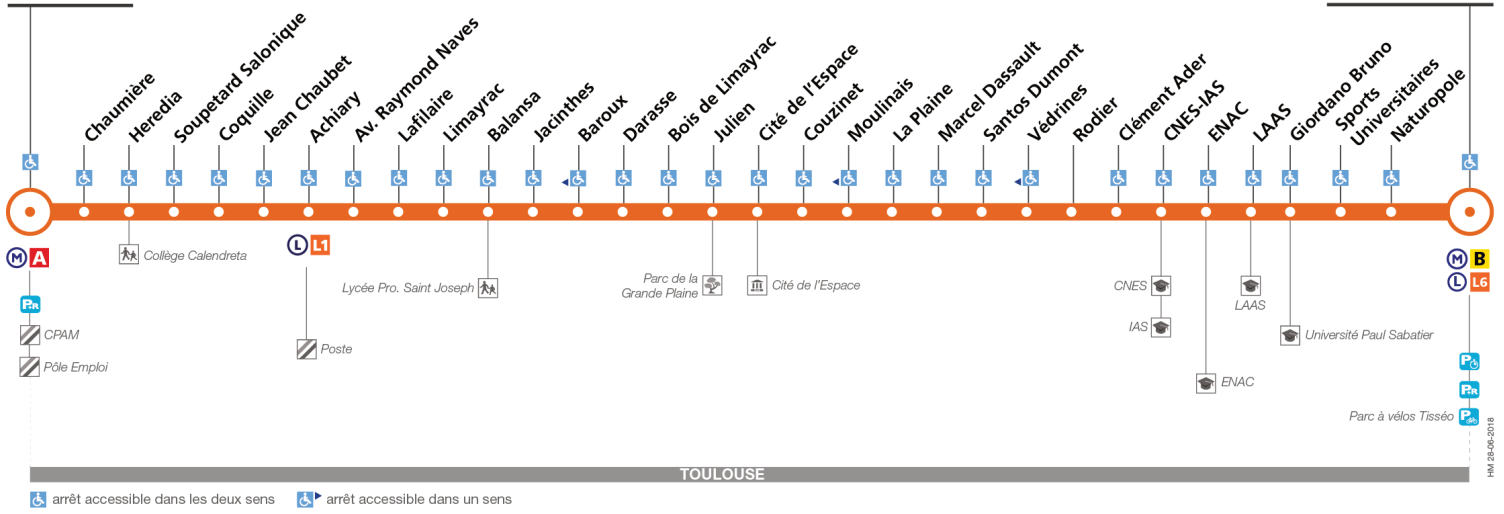

37

Direction Jolimont

du 31 août 2020
au 4 juillet 2021

Jolimont

Ramonville

TOULOUSE

arrêt accessible dans les deux sens   arrêt accessible dans un sens

Lundi à vendredi

	06:05	06:23	06:40	06:52	07:04	07:16	07:31	07:47	08:03	08:19	08:35	08:51	09:07	09:23	09:39	09:55	10:11	10:28	10:45	11:05	11:25	11:45	11:50	12:05	
Ramonville																									
ENAC	06:11	06:29	06:46	06:58	07:10	07:23	07:38	07:54	08:10	08:26	08:42	08:58	09:13	09:29	09:45	10:01	10:17	10:34	10:51	11:11	11:31	11:51	11:57	12:11	
Marcel Dassault	06:16	06:34	06:51	07:04	07:17	07:30	07:45	08:01	08:17	08:33	08:49	09:05	09:20	09:36	09:52	10:08	10:23	10:40	10:57	11:17	11:37	11:58	12:04	12:19	
Cité de l'Espace	06:19	06:37	06:54	07:07	07:21	07:34	07:49	08:05	08:21	08:37	08:53	09:09	09:24	09:40	09:56	10:12	10:27	10:44	11:01	11:21	11:41	12:02	12:08	12:23	
Coquille	06:31	06:49	07:08	07:21	07:35	07:50	08:09	08:22	08:36	08:52	09:07	09:22	09:36	09:52	10:08	10:24	10:39	10:56	11:13	11:33	11:53	12:15	12:20	12:36	
Jolimont	06:35	06:53	07:12	07:25	07:42	07:57	08:16	08:29	08:43	08:59	09:14	09:29	09:43	09:57	10:13	10:29	10:44	11:01	11:18	11:38	11:58	12:20	12:26	12:41	
Ramonville	12:25	12:45	13:05	13:25	13:45	14:05	14:25	14:45	15:02	15:18	15:33	15:48	16:03	16:19	16:36	16:50	17:05	17:22	17:39	17:56	18:13	18:30	18:47		
ENAC	12:31	12:51	13:11	13:31	13:51	14:11	14:31	14:51	15:08	15:24	15:40	15:55	16:10	16:26	16:30	16:43	16:57	17:12	17:29	17:46	18:03	18:20	18:37	18:53	
Marcel Dassault	12:37	12:57	13:17	13:37	13:57	14:17	14:37	14:57	15:14	15:30	15:46	16:01	16:16	16:28	16:37	16:50	17:05	17:21	17:38	17:55	18:12	18:27	18:44	19:00	
Cité de l'Espace	12:41	13:01	13:21	13:41	14:01	14:21	14:41	15:01	15:18	15:34	15:50	16:05	16:20	16:30	16:41	16:54	17:10	17:26	17:43	18:00	18:16	18:31	18:48	19:04	
Coquille	12:54	13:14	13:34	13:54	14:14	14:33	14:53	15:13	15:30	15:48	16:04	16:19	16:36	16:46	16:57	17:10	17:26	17:44	18:00	18:15	18:31	18:45	19:00	19:16	
Jolimont	12:59	13:19	13:39	13:59	14:19	14:38	14:58	15:18	15:35	15:53	16:09	16:24	16:43	16:53	17:04	17:17	17:33	17:51	18:07	18:22	18:38	18:52	19:07	19:23	
Ramonville	19:12	19:47	20:27	21:12																					
ENAC	19:18	19:53	20:33	21:18																					
Marcel Dassault	19:24	19:59	20:39	21:23																					
Cité de l'Espace	19:28	20:03	20:42	21:26																					
Coquille	19:40	20:15	20:53	21:35																					
Jolimont	19:44	20:19	20:57	21:39																					

Notes

e Sauf le mercredi

m Uniquement le mercredi

Samedi