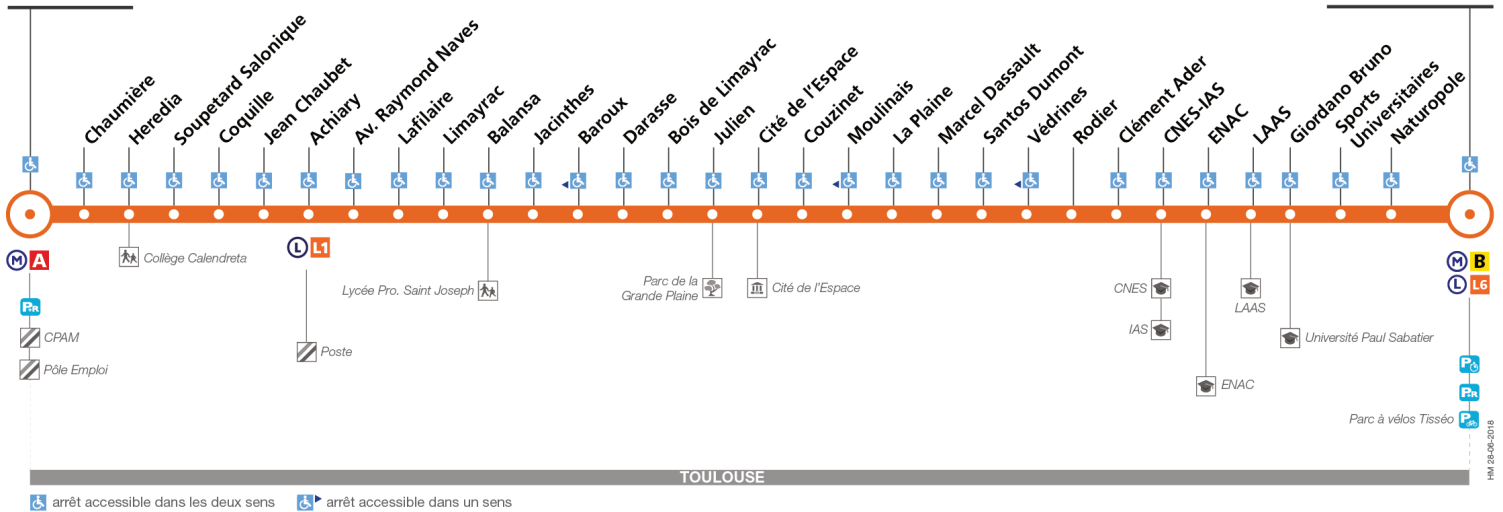

37

Direction Ramonville

du 31 août 2020
au 4 juillet 2021

Jolimont

Ramonville

Lundi à vendredi

Jolimont	06:00	06:30	06:50	07:05	07:20	07:30	07:40	07:52	08:08	08:24	08:40	08:56	09:12	09:28	09:44	10:00	10:20	10:40	11:00	11:20	11:40	12:00	12:20	12:40
Coquille	06:04	06:34	06:55	07:10	07:25	07:36	07:46	07:58	08:14	08:30	08:46	09:02	09:17	09:33	09:49	10:05	10:25	10:45	11:05	11:25	11:45	12:05	12:25	12:45
Cité de l'Espace	06:13	06:44	07:06	07:22	07:38	07:51	08:03	08:15	08:29	08:45	09:01	09:15	09:29	09:44	10:00	10:16	10:36	10:56	11:16	11:36	11:56	12:16	12:36	12:56
Marcel Dassault	06:16	06:48	07:10	07:27	07:43	07:56	08:08	08:20	08:34	08:50	09:05	09:19	09:33	09:48	10:04	10:20	10:40	11:00	11:20	11:40	12:00	12:22	12:40	13:00
ENAC	06:21	06:54	07:16	07:33	07:49	08:02	08:14	08:28	08:42	08:58	09:12	09:25	09:39	09:54	10:10	10:26	10:46	11:06	11:26	11:46	12:06	12:28	12:46	13:06
Ramonville	06:27	07:00	07:23	07:40	07:56	08:09	08:21	08:35	08:49	09:05	09:19	09:32	09:46	10:01	10:16	10:32	10:52	11:12	11:32	11:52	12:12	12:34	12:52	13:12
Jolimont	13:00	13:20	13:40	14:00	14:20	14:40	15:00	15:17	15:34	15:51	16:06	16:21	16:36	16:51	17:06	17:21	17:36	17:52	18:09	18:26	18:48	19:18	19:50	20:30
Coquille	13:05	13:25	13:45	14:05	14:25	14:45	15:05	15:22	15:39	15:56	16:12	16:27	16:42	16:57	17:12	17:27	17:42	17:58	18:15	18:32	18:54	19:23	19:55	20:35
Cité de l'Espace	13:16	13:36	13:56	14:16	14:36	14:56	15:16	15:33	15:51	16:08	16:24	16:39	16:55	17:10	17:25	17:40	17:55	18:11	18:27	18:44	19:06	19:35	20:06	20:45
Marcel Dassault	13:20	13:40	14:00	14:20	14:40	15:00	15:20	15:37	15:55	16:12	16:28	16:43	16:59	17:15	17:30	17:45	18:00	18:16	18:31	18:48	19:10	19:39	20:10	20:49
ENAC	13:26	13:46	14:06	14:26	14:46	15:06	15:26	15:43	16:01	16:18	16:34	16:49	17:05	17:22	17:37	17:52	18:07	18:23	18:37	18:54	19:16	19:44	20:15	20:54
Ramonville	13:32	13:52	14:12	14:32	14:52	15:12	15:32	15:49	16:07	16:24	16:40	16:55	17:12	17:30	17:45	18:00	18:13	18:29	18:43	19:00	19:22	19:50	20:21	20:59
Jolimont	21:15																							
Coquille	21:19																							
Cité de l'Espace	21:28																							
Marcel Dassault	21:31																							
ENAC	21:36																							
Ramonville	21:41																							