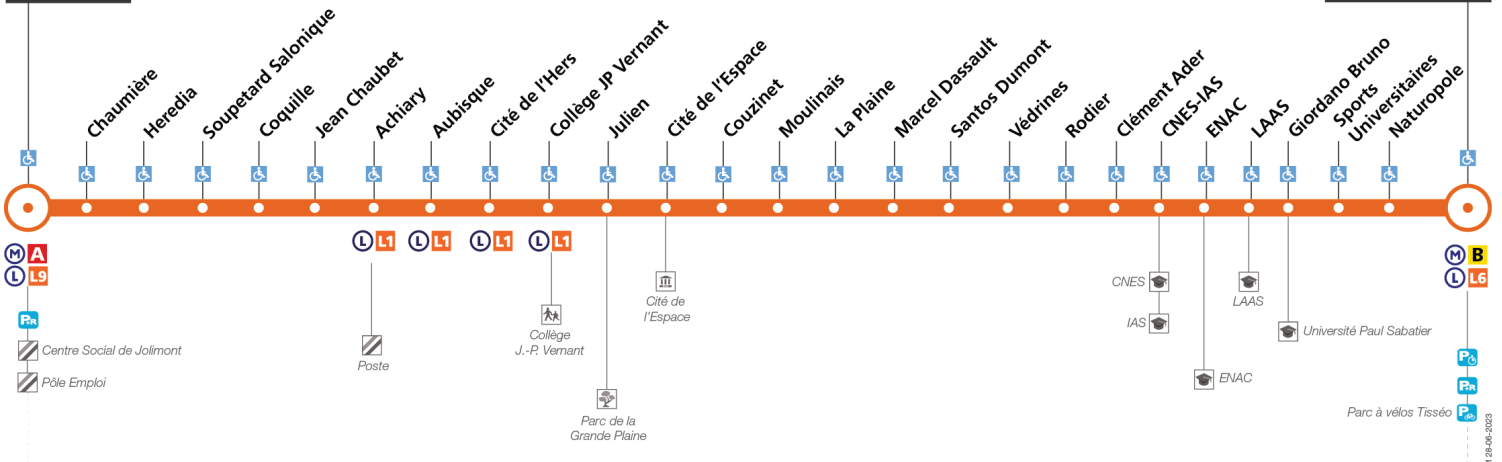

### Ramonville

TOULOUSE

arrêt accessible dans les deux sens / arrêt accessible dans un sens

## Direction Jolimont

du 1 juillet 2024  
au 1 septembre 2024

### Jolimont