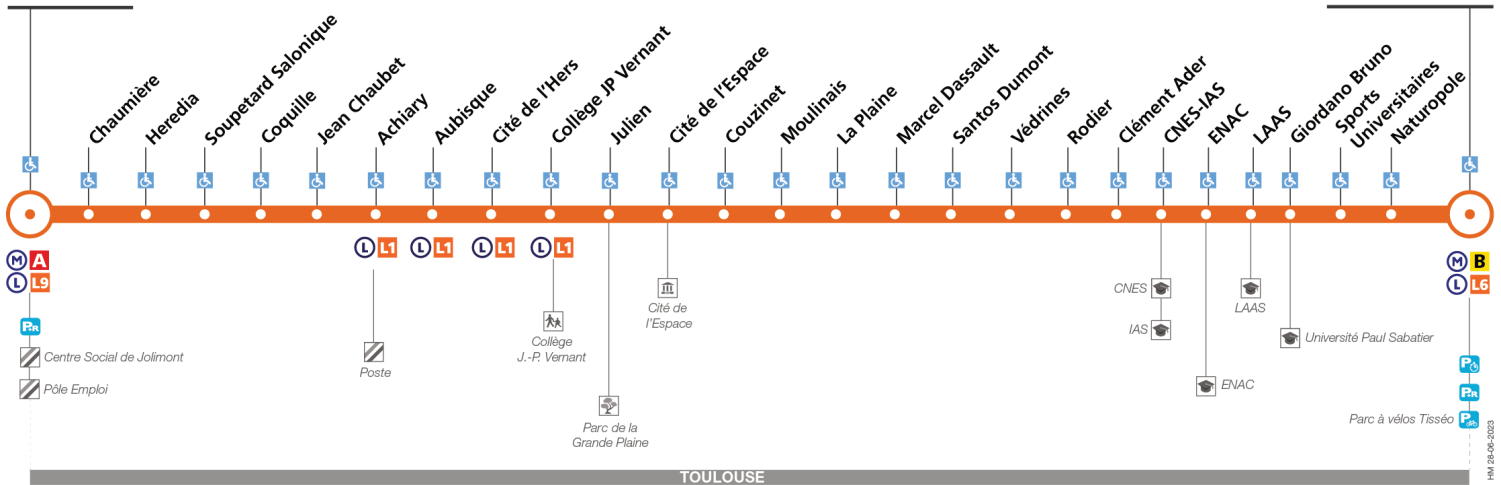

## Direction Ramonville

du 1 juillet 2024  
au 1 septembre 2024

### Ramonville

TOULOUSE

arrêt accessible dans les deux sens / arrêt accessible dans un sens

### Lundi à samedi du 8 juillet au 31 août

Ramonville	06:00	06:23	06:44	07:05	07:26	07:48	08:10	08:35	09:05	09:35	10:05	10:35	11:05	11:35	12:05	12:35	13:05	13:35	14:05	14:35	15:05	15:35	16:00	16:20
ENAC	06:06	06:29	06:50	07:11	07:32	07:54	08:16	08:41	09:11	09:41	10:11	10:41	11:11	11:41	12:11	12:41	13:11	13:41	14:11	14:41	15:11	15:41	16:06	16:26
Marcel Dassault	06:12	06:35	06:56	07:17	07:39	08:01	08:23	08:48	09:18	09:47	10:17	10:47	11:17	11:47	12:18	12:48	13:18	13:47	14:17	14:47	15:18	15:48	16:13	16:35
Cité de l'Espace	06:15	06:38	06:59	07:20	07:42	08:05	08:27	08:52	09:22	09:51	10:21	10:51	11:21	11:51	12:22	12:52	13:22	13:51	14:21	14:51	15:22	15:53	16:18	16:40
Achinary	06:20	06:43	07:05	07:26	07:48	08:11	08:34	08:58	09:28	09:57	10:27	10:57	11:27	11:57	12:28	12:58	13:28	13:57	14:27	14:57	15:28	16:00	16:25	16:47
Jolimont	06:26	06:49	07:13	07:34	07:56	08:19	08:42	09:06	09:36	10:04	10:34	11:04	11:34	12:04	12:35	13:05	13:35	14:05	14:35	15:05	15:36	16:08	16:33	16:55
Ramonville	16:40	17:00	17:20	17:40	18:00	18:20	18:40	19:00	19:25	19:50	20:20	20:50												
ENAC	16:46	17:06	17:26	17:46	18:06	18:26	18:46	19:06	19:31	19:56	20:26	20:56												
Marcel Dassault	16:55	17:15	17:36	17:55	18:13	18:33	18:53	19:13	19:37	20:02	20:32	21:02												
Cité de l'Espace	17:00	17:20	17:41	18:00	18:17	18:37	18:57	19:17	19:40	20:05	20:35	21:05												
Achinary	17:07	17:28	17:49	18:09	18:26	18:46	19:04	19:24	19:47	20:10	20:40	21:10												
Jolimont	17:15	17:36	17:57	18:17	18:33	18:53	19:11	19:31	19:53	20:17	20:46	21:16												