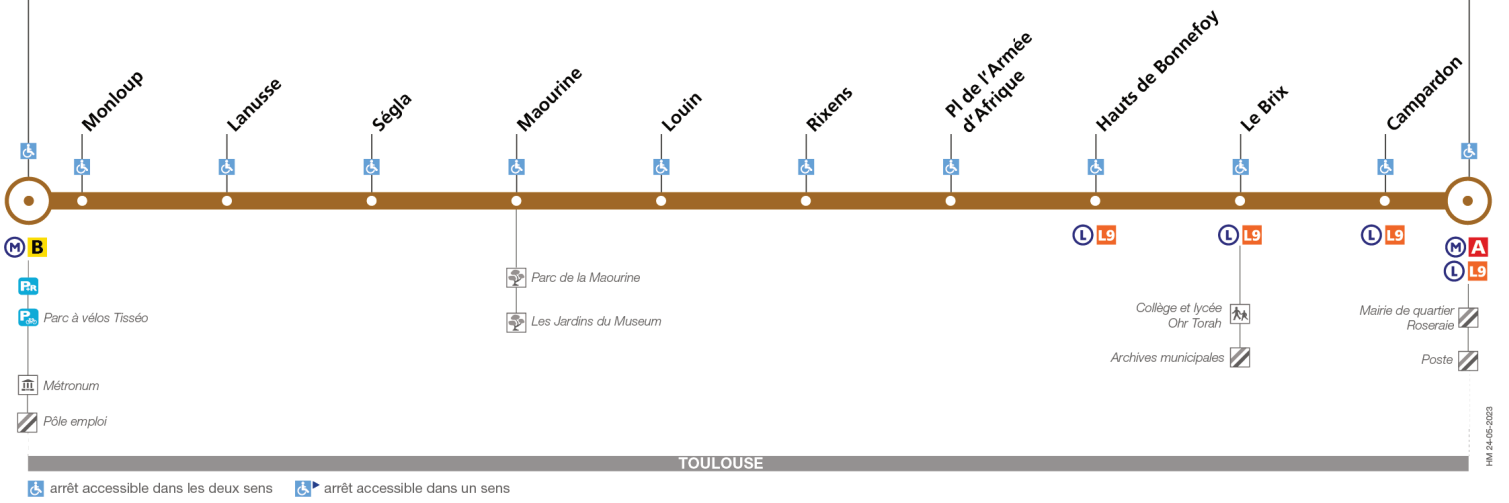

36

Direction Roseraie

du 17 juin 2024
au 1 septembre 2024

Borderouge

Roseraie

TOULOUSE

arrêt accessible dans les deux sens arrêt accessible dans un sens

Lundi à vendredi du 17 juin au 5 juillet

Horaires théoriques dépendant des conditions de circulation.

Pour connaître les horaires en temps réel, vous pouvez consulter notre site www.tisseo.fr ou notre application mobile.

36

Direction Borderouge

du 17 juin 2024
au 1 septembre 2024

Borderouge

Roseraie

TOULOUSE

arrêt accessible dans les deux sens arrêt accessible dans un sens

Lundi à vendredi du 17 juin au 5 juillet

Roseraie	06:25	06:50	07:04	07:18	07:32	07:46	08:00	08:16	08:33	08:50	09:07	09:24	09:41	09:58	10:15	10:32	10:49	11:06	11:23	11:40	11:57	12:14	12:31	12:48
Hauts de Bonnefoy	06:28	06:53	07:07	07:21	07:36	07:50	08:04	08:20	08:37	08:54	09:11	09:27	09:44	10:01	10:18	10:35	10:52	11:09	11:26	11:43	12:00	12:17	12:34	12:51
Louin	06:29	06:54	07:08	07:22	07:38	07:52	08:06	08:22	08:39	08:56	09:13	09:29	09:46	10:03	10:20	10:37	10:54	11:11	11:28	11:45	12:02	12:19	12:36	12:53
Borderouge	06:34	06:59	07:13	07:27	07:43	07:57	08:11	08:27	08:44	09:01	09:18	09:34	09:51	10:08	10:25	10:42	10:59	11:16	11:33	11:50	12:07	12:24	12:41	12:58
Roseraie	13:05	13:22	13:39	13:56	14:13	14:30	14:47	15:04	15:21	15:38	15:55	16:12	16:29	16:46	17:01	17:16	17:31	17:46	18:01	18:16	18:31	18:46	19:20	19:40
Hauts de Bonnefoy	13:08	13:25	13:42	14:00	14:17	14:34	14:51	15:08	15:25	15:42	15:59	16:16	16:33	16:50	17:05	17:20	17:35	17:50	18:05	18:20	18:35	18:50	19:23	19:43
Louin	13:10	13:27	13:44	14:02	14:19	14:36	14:53	15:10	15:27	15:44	16:01	16:18	16:35	16:52	17:07	17:22	17:37	17:52	18:07	18:22	18:37	18:52	19:25	19:45
Borderouge	13:15	13:32	13:49	14:07	14:24	14:41	14:58	15:15	15:32	15:49	16:06	16:23	16:40	16:57	17:12	17:28	17:43	17:58	18:13	18:28	18:43	18:58	19:30	19:50
Roseraie	20:05																							
Hauts de Bonnefoy	20:08																							
Louin	20:10																							
Borderouge	20:15																							