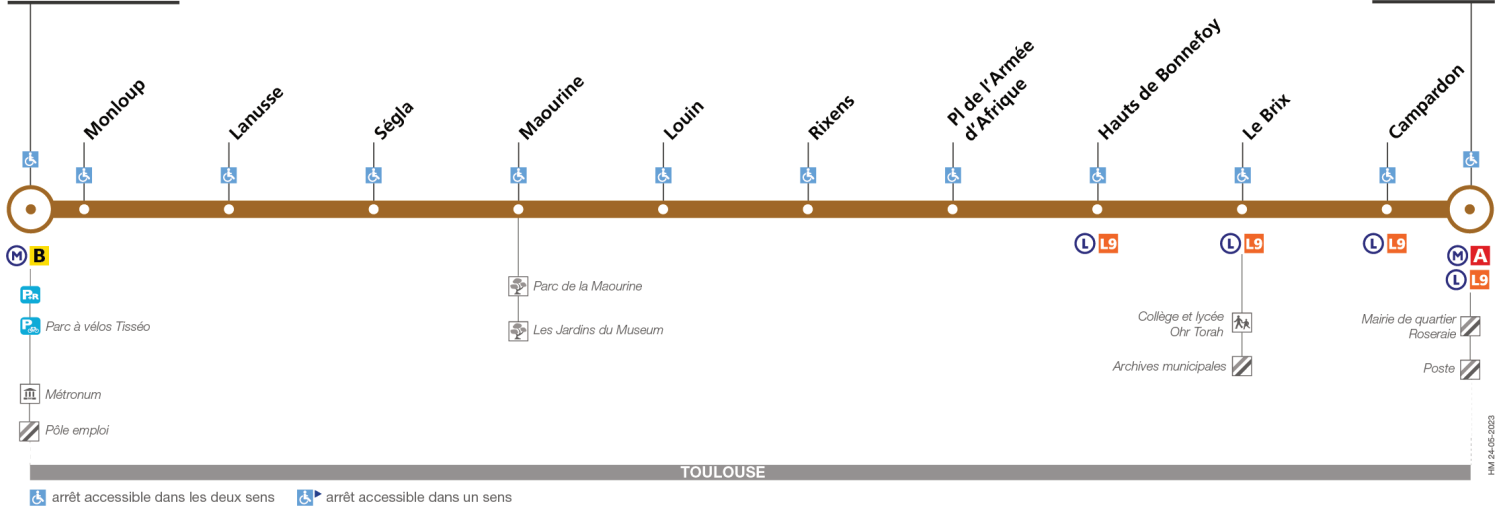

36

Direction Roseraie

du 17 juin 2024
au 1 septembre 2024

Borderouge

Roseraie

TOULOUSE

arrêt accessible dans les deux sens arrêt accessible dans un sens

Lundi à vendredi du 17 juin au 5 juillet

Borderouge	06:00	06:30	06:50	07:10	07:24	07:38	07:53	08:10	08:27	08:44	09:01	09:18	09:35	09:52	10:09	10:26	10:43	11:00	11:17	11:34	11:51	12:08	12:25	12:42
Louin	06:03	06:33	06:54	07:14	07:28	07:42	07:57	08:14	08:31	08:48	09:05	09:22	09:39	09:56	10:13	10:30	10:47	11:04	11:21	11:38	11:55	12:12	12:29	12:46
Hauts de Bonnefoy	06:07	06:37	06:59	07:19	07:33	07:47	08:02	08:19	08:36	08:53	09:10	09:27	09:44	10:01	10:18	10:35	10:52	11:09	11:26	11:43	12:00	12:17	12:34	12:51
Roseraie	06:11	06:41	07:03	07:23	07:37	07:51	08:06	08:23	08:40	08:57	09:14	09:31	09:48	10:05	10:22	10:39	10:56	11:13	11:30	11:47	12:04	12:21	12:38	12:55
Borderouge	12:59	13:16	13:33	13:50	14:07	14:24	14:41	14:58	15:15	15:32	15:49	16:06	16:23	16:40	16:55	17:10	17:25	17:40	17:55	18:10	18:25	18:42	19:00	19:20
Louin	13:03	13:20	13:37	13:54	14:11	14:28	14:45	15:02	15:19	15:36	15:53	16:10	16:27	16:44	16:59	17:14	17:29	17:44	17:59	18:14	18:29	18:46	19:04	19:24
Hauts de Bonnefoy	13:08	13:25	13:42	13:59	14:16	14:33	14:50	15:07	15:24	15:41	15:58	16:15	16:32	16:49	17:04	17:19	17:34	17:49	18:04	18:19	18:34	18:51	19:08	19:28
Roseraie	13:12	13:29	13:46	14:03	14:20	14:37	14:54	15:11	15:28	15:45	16:02	16:19	16:36	16:53	17:08	17:23	17:38	17:53	18:08	18:23	18:38	18:55	19:12	19:32
Borderouge	19:45																							
Louin	19:49																							
Hauts de Bonnefoy	19:53																							
Roseraie	19:57																							