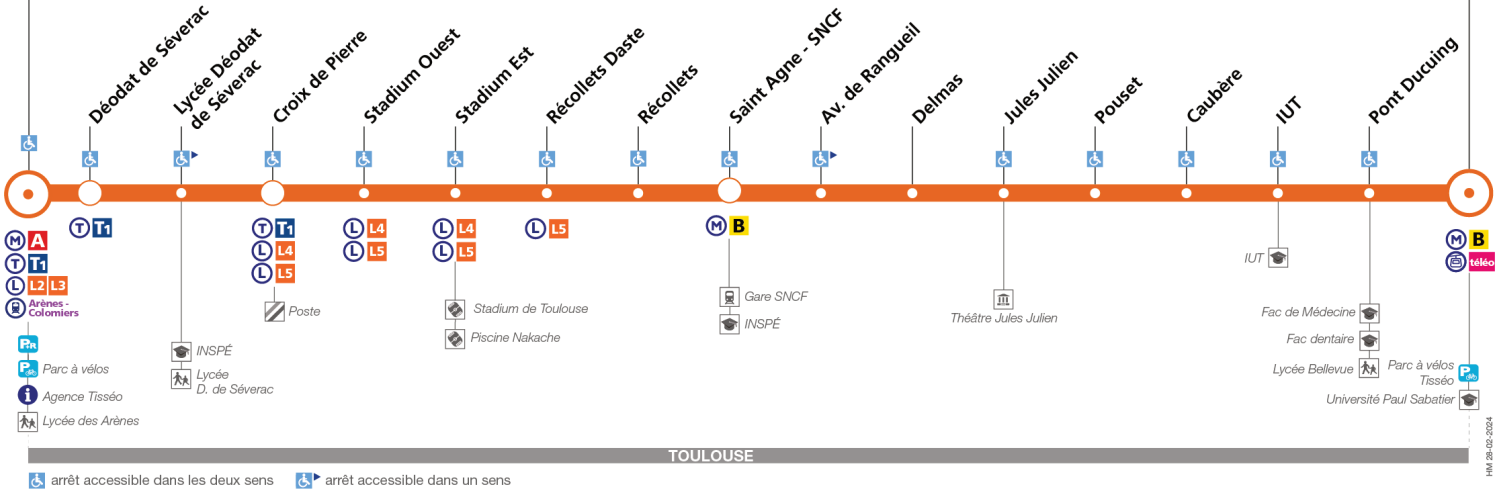

34

Direction Arènes

du 17 juin 2024 au 1 septembre 2024

Arènes

Université Paul Sabatier

Lundi à vendredi du 17 juin au 5 juillet

Table of bus departure times for the period from Monday, June 17 to Friday, July 5. Columns represent departure times from Université Paul Sabatier and Arènes.