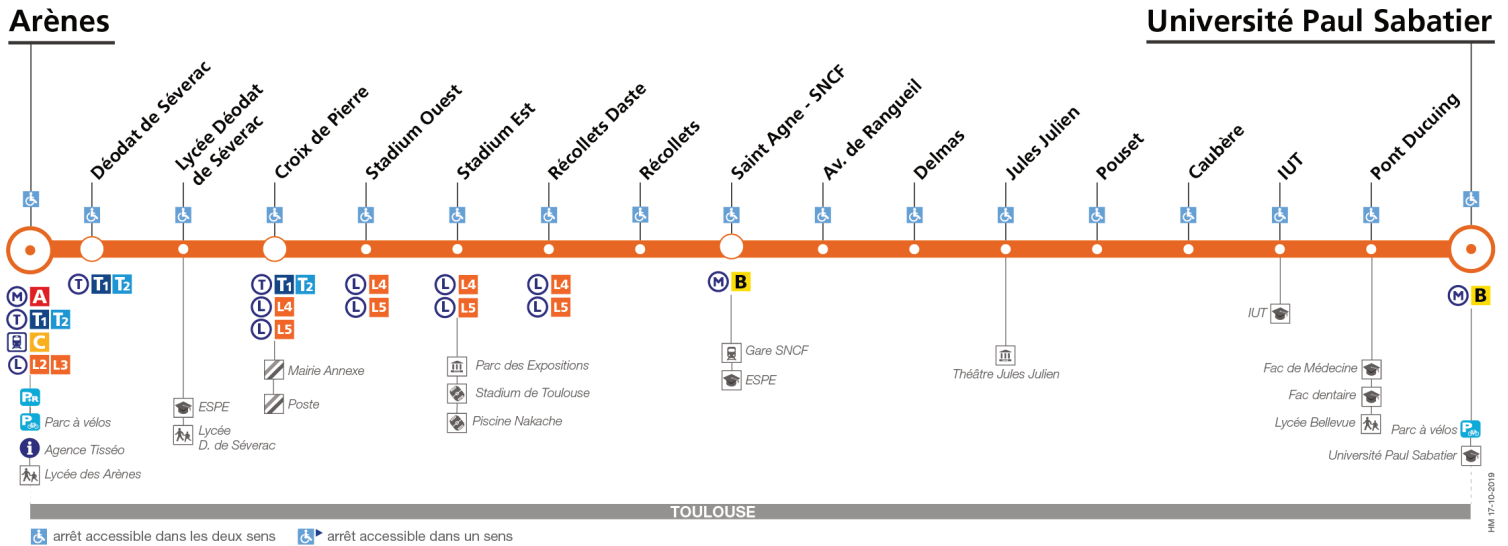

34

Direction Arènes

du 31 août 2020
au 4 juillet 2021

TOULOUSE

arrêt accessible dans les deux sens arrêt accessible dans un sens

Lundi à vendredi

Université Paul Sabatier	05:55	06:20	06:45	07:00	07:10	07:20	07:30	07:40	07:50	08:00	08:10	08:20	08:30	08:40	08:50	09:00	09:10	09:25	09:40	09:55	10:10	10:25	10:40	10:55
IUT	05:57	06:22	06:48	07:03	07:13	07:23	07:33	07:43	07:53	08:03	08:13	08:23	08:33	08:43	08:53	09:03	09:13	09:28	09:43	09:58	10:13	10:28	10:43	10:58
Jules Julien	06:00	06:25	06:51	07:07	07:17	07:28	07:38	07:48	07:58	08:08	08:18	08:28	08:38	08:48	08:58	09:07	09:17	09:32	09:47	10:02	10:17	10:32	10:47	11:02
Saint Agne SNCF	06:02	06:27	06:54	07:10	07:20	07:31	07:41	07:51	08:01	08:11	08:22	08:32	08:41	08:51	09:01	09:10	09:20	09:35	09:50	10:05	10:20	10:35	10:50	11:05
Récollets Daste	06:05	06:30	06:57	07:13	07:24	07:35	07:45	07:55	08:05	08:15	08:26	08:36	08:45	08:55	09:05	09:14	09:24	09:39	09:54	10:09	10:24	10:39	10:54	11:09
Croix de Pierre	06:08	06:33	07:00	07:17	07:28	07:39	07:49	07:59	08:09	08:19	08:30	08:40	08:49	08:59	09:08	09:17	09:27	09:42	09:57	10:12	10:27	10:42	10:57	11:12
Arènes	06:13	06:38	07:05	07:22	07:33	07:44	07:57	08:07	08:17	08:27	08:39	08:49	08:58	09:06	09:14	09:23	09:33	09:48	10:03	10:18	10:33	10:48	11:03	11:18
Université Paul Sabatier	11:10	11:25	11:40	11:55	12:10	12:25	12:40	12:55	13:10	13:25	13:40	13:55	14:10	14:25	14:40	14:55	15:10	15:25	15:40	15:55	16:10	16:20	16:30	16:40
IUT	11:13	11:28	11:43	11:58	12:14	12:29	12:43	12:58	13:13	13:28	13:43	13:58	14:13	14:28	14:43	14:58	15:13	15:28	15:43	15:58	16:13	16:23	16:33	16:43
Jules Julien	11:17	11:32	11:47	12:02	12:18	12:33	12:47	13:02	13:17	13:32	13:47	14:02	14:17	14:32	14:47	15:02	15:17	15:32	15:47	16:03	16:18	16:28	16:38	16:48
Saint Agne SNCF	11:20	11:35	11:50	12:05	12:21	12:36	12:50	13:05	13:20	13:35	13:50	14:05	14:20	14:35	14:50	15:05	15:20	15:35	15:50	16:06	16:21	16:31	16:41	16:51
Récollets Daste	11:24	11:39	11:54	12:09	12:25	12:40	12:54	13:09	13:24	13:39	13:54	14:09	14:24	14:39	14:54	15:09	15:24	15:39	15:54	16:10	16:25	16:35	16:45	16:55
Croix de Pierre	11:27	11:42	11:57	12:12	12:28	12:43	12:57	13:12	13:27	13:42	13:57	14:12	14:27	14:42	14:57	15:12	15:27	15:42	15:57	16:13	16:28	16:38	16:48	16:58
Arènes	11:33	11:48	12:03	12:18	12:34	12:49	13:03	13:18	13:33	13:48	14:03	14:18	14:33	14:48	15:03	15:18	15:33	15:49	16:04	16:20	16:35	16:45	16:55	17:06
Université Paul Sabatier	16:50	17:00	17:10	17:20	17:31	17:42	17:53	18:04	18:15	18:26	18:37	18:48	19:00	19:15	19:30	19:45	20:00	20:30	21:00					
IUT	16:53	17:03	17:13	17:24	17:35	17:46	17:58	18:09	18:20	18:29	18:40	18:51	19:03	19:18	19:33	19:48	20:03	20:33	21:03					
Jules Julien	16:58	17:08	17:18	17:29	17:40	17:51	18:03	18:14	18:25	18:34	18:45	18:56	19:08	19:23	19:38	19:52	20:07	20:36	21:06					
Saint Agne SNCF	17:01	17:11	17:21	17:33	17:44	17:55	18:07	18:18	18:29	18:38	18:48	18:59	19:11	19:26	19:41	19:55	20:10	20:39	21:09					
Récollets Daste	17:05	17:15	17:25	17:37	17:48	17:59	18:11	18:22	18:33	18:42	18:52	19:03	19:15	19:30	19:44	19:58	20:13	20:42	21:12					
Croix de Pierre	17:08	17:18	17:29	17:41	17:52	18:03	18:15	18:26	18:37	18:45	18:55	19:06	19:18	19:33	19:47	20:01	20:16	20:45	21:15					
Arènes	17:16	17:26	17:37	17:49	18:00	18:11	18:23	18:34	18:44	18:52	19:02	19:13	19:24	19:39	19:53	20:07	20:22	20:50	21:20					