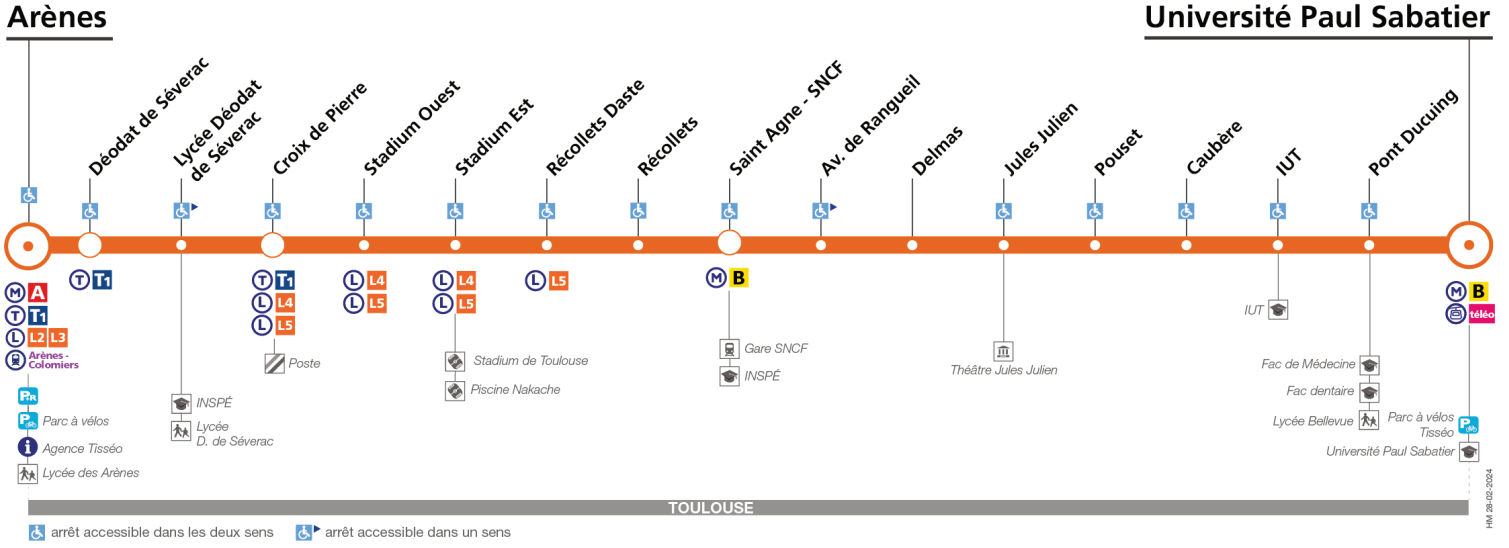

34

Direction Université Paul Sabatier

du 17 juin 2024 au 1 septembre 2024

Lundi à vendredi du 17 juin au 5 juillet

Arènes	06:05	06:30	06:50	07:10	07:25	07:40	07:55	08:10	08:25	08:40	08:55	09:10	09:25	09:40	09:55	10:10	10:25	10:40	10:55	11:10	11:25	11:40	11:55	12:10
Croix de Pierre	06:09	06:35	06:55	07:15	07:30	07:46	08:01	08:16	08:31	08:46	09:01	09:16	09:31	09:45	10:00	10:15	10:30	10:45	11:00	11:15	11:30	11:45	12:00	12:15
Récollets Daste	06:12	06:38	06:58	07:18	07:33	07:49	08:04	08:19	08:34	08:49	09:04	09:19	09:34	09:48	10:03	10:18	10:33	10:48	11:03	11:18	11:33	11:48	12:03	12:18
Saint Agne SNCF	06:14	06:41	07:01	07:21	07:36	07:52	08:07	08:23	08:38	08:53	09:08	09:23	09:38	09:52	10:07	10:22	10:37	10:52	11:07	11:22	11:37	11:52	12:07	12:22
Jules Julien	06:16	06:43	07:03	07:23	07:38	07:54	08:09	08:25	08:40	08:55	09:10	09:25	09:40	09:54	10:09	10:24	10:39	10:54	11:09	11:24	11:39	11:54	12:09	12:24
IUT	06:18	06:45	07:06	07:26	07:41	07:57	08:12	08:28	08:43	08:58	09:13	09:28	09:43	09:57	10:12	10:27	10:42	10:57	11:12	11:27	11:42	11:57	12:12	12:27
Université Paul Sabatier	06:21	06:48	07:09	07:29	07:44	08:00	08:15	08:31	08:46	09:01	09:16	09:31	09:46	10:00	10:15	10:30	10:45	11:00	11:15	11:30	11:45	12:00	12:15	12:30
Arènes	12:25	12:40	12:55	13:10	13:25	13:40	13:55	14:10	14:25	14:40	14:55	15:10	15:25	15:40	15:55	16:10	16:25	16:40	16:55	17:10	17:25	17:40	17:55	18:10
Croix de Pierre	12:30	12:45	13:00	13:15	13:30	13:45	14:00	14:15	14:30	14:45	15:01	15:16	15:31	15:47	16:02	16:17	16:32	16:47	17:02	17:17	17:32	17:47	18:02	18:17
Récollets Daste	12:33	12:48	13:03	13:18	13:33	13:48	14:03	14:18	14:33	14:48	15:04	15:19	15:34	15:50	16:05	16:20	16:35	16:51	17:06	17:21	17:36	17:51	18:06	18:21
Saint Agne SNCF	12:37	12:52	13:07	13:22	13:37	13:52	14:07	14:22	14:37	14:52	15:08	15:23	15:38	15:54	16:09	16:24	16:39	16:55	17:10	17:25	17:40	17:55	18:10	18:25
Jules Julien	12:39	12:54	13:09	13:24	13:39	13:54	14:09	14:24	14:39	14:54	15:10	15:25	15:40	15:56	16:11	16:26	16:42	16:58	17:13	17:28	17:43	17:58	18:13	18:28
IUT	12:42	12:57	13:12	13:27	13:42	13:57	14:12	14:27	14:42	14:57	15:13	15:28	15:43	15:59	16:14	16:29	16:45	17:02	17:17	17:32	17:47	18:02	18:17	18:32
Université Paul Sabatier	12:45	13:00	13:15	13:30	13:45	14:00	14:15	14:30	14:45	15:00	15:16	15:31	15:46	16:02	16:17	16:32	16:48	17:05	17:20	17:35	17:50	18:05	18:20	18:35
Arènes	18:25	18:40	18:55	19:10	19:30	19:50	20:10	20:30	21:00															
Croix de Pierre	18:32	18:47	19:02	19:17	19:36	19:56	20:16	20:36	21:06															
Récollets Daste	18:36	18:51	19:05	19:20	19:39	19:59	20:19	20:38	21:08															
Saint Agne SNCF	18:40	18:55	19:09	19:24	19:43	20:03	20:22	20:41	21:11															
Jules Julien	18:43	18:58	19:12	19:27	19:46	20:06	20:25	20:44	21:13															
IUT	18:47	19:02	19:15	19:30	19:49	20:09	20:28	20:47	21:16															
Université Paul Sabatier	18:50	19:05	19:18	19:33	19:52	20:12	20:31	20:50	21:19															