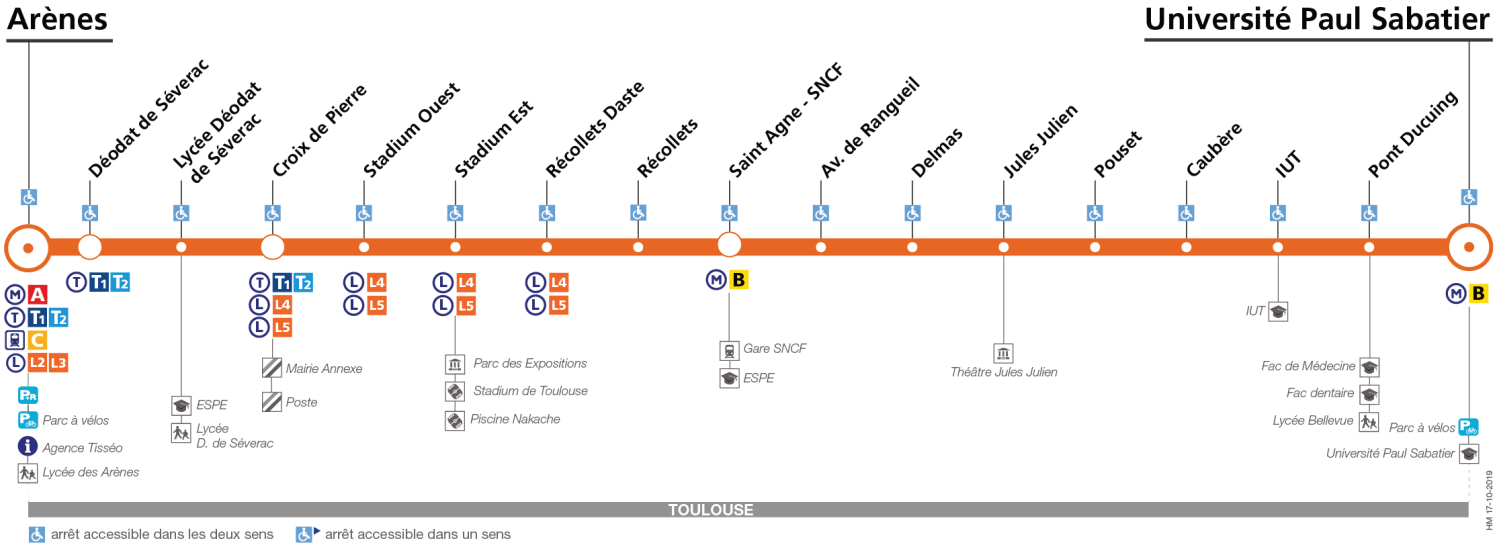

34

Direction Université Paul Sabatier

du 31 août 2020
au 4 juillet 2021

Lundi à vendredi