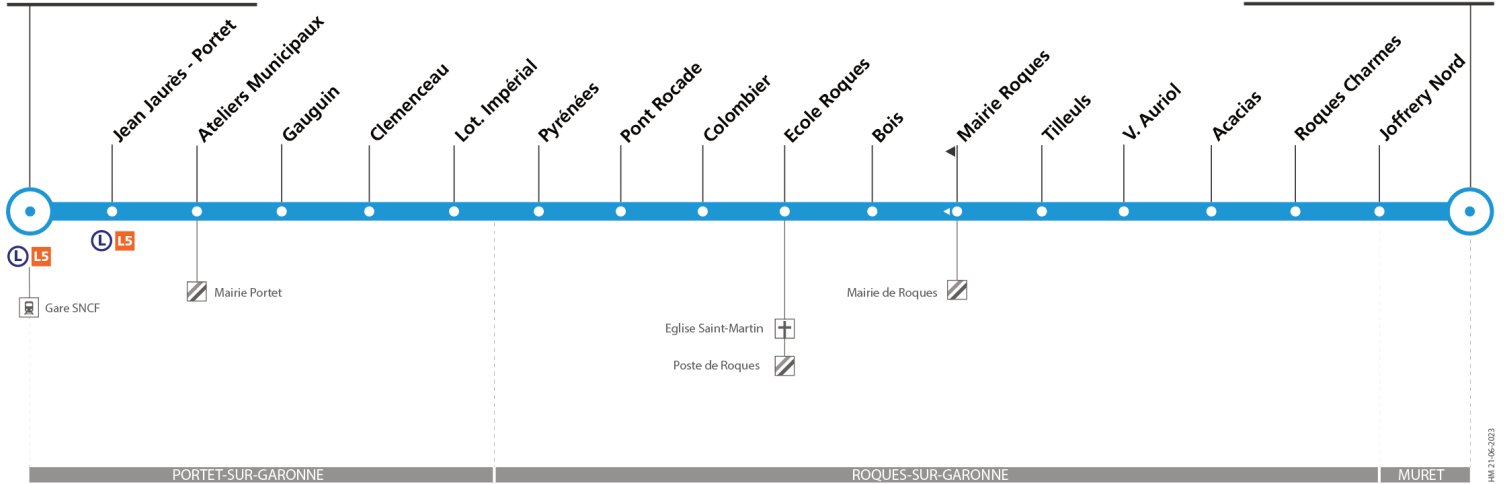

320

Direction Portet Gare SNCF

du 2 septembre 2024
au 31 août 2025

Portet Gare SNCF

Muret Sans Souci

Lundi à vendredi

Muret Sans Souci	06:05	06:35	07:05	07:35	08:05	08:35	09:40	10:35	11:35	12:35	13:40	14:30	15:40	16:40	17:05	17:35	18:05	18:35	19:05	19:35	20:05
Roques Charmes	06:09	06:39	07:09	07:39	08:09	08:39	09:44	10:39	11:39	12:39	13:44	14:34	15:44	16:44	17:09	17:39	18:09	18:39	19:09	19:39	20:09
Tilleuls	06:13	06:43	07:13	07:43	08:13	08:43	09:48	10:43	11:43	12:43	13:48	14:38	15:48	16:48	17:13	17:43	18:13	18:43	19:13	19:43	20:13
Ecole Roques	06:16	06:46	07:16	07:46	08:16	08:46	09:51	10:46	11:46	12:46	13:51	14:41	15:51	16:51	17:16	17:46	18:16	18:46	19:16	19:46	20:16
Pont Rocade	06:18	06:48	07:18	07:48	08:18	08:48	09:53	10:48	11:48	12:48	13:53	14:43	15:53	16:53	17:18	17:48	18:18	18:48	19:18	19:48	20:18
Clemenceau	06:21	06:51	07:21	07:51	08:21	08:51	09:56	10:51	11:51	12:51	13:56	14:46	15:56	16:56	17:20	17:50	18:20	18:50	19:20	19:50	20:20
Ateliers Municipaux	06:23	06:53	07:23	07:53	08:23	08:53	09:58	10:53	11:52	12:52	13:57	14:47	15:57	16:57	17:22	17:52	18:22	18:52	19:22	19:52	20:22
Portet Gare SNCF	06:27	06:57	07:27	07:57	08:27	08:57	10:02	10:57	11:56	12:56	14:01	14:51	16:01	17:01	17:26	17:56	18:26	18:56	19:26	19:56	20:26

Samedi

Muret Sans Souci	07:20	08:20	09:30	10:40	11:35	12:30	13:30	14:25	15:30	16:25	17:35	18:30	19:35
Roques Charmes	07:24	08:24	09:34	10:44	11:39	12:34	13:34	14:29	15:34	16:29	17:39	18:34	19:39
Tilleuls	07:28	08:28	09:38	10:48	11:43	12:38	13:38	14:33	15:38	16:33	17:43	18:38	19:43
Ecole Roques	07:30	08:30	09:40	10:50	11:45	12:40	13:40	14:35	15:40	16:35	17:45	18:40	19:45
Pont Rocade	07:32	08:32	09:42	10:52	11:47	12:42	13:42	14:37	15:42	16:37	17:47	18:42	19:47
Clemenceau	07:35	08:35	09:45	10:55	11:50	12:45	13:45	14:40	15:45	16:40	17:50	18:45	19:50
Ateliers Municipaux	07:36	08:36	09:47	10:57	11:52	12:47	13:47	14:42	15:47	16:42	17:52	18:46	19:51
Portet Gare SNCF	07:40	08:40	09:51	11:01	11:56	12:51	13:51	14:46	15:52	16:47	17:56	18:50	19:55