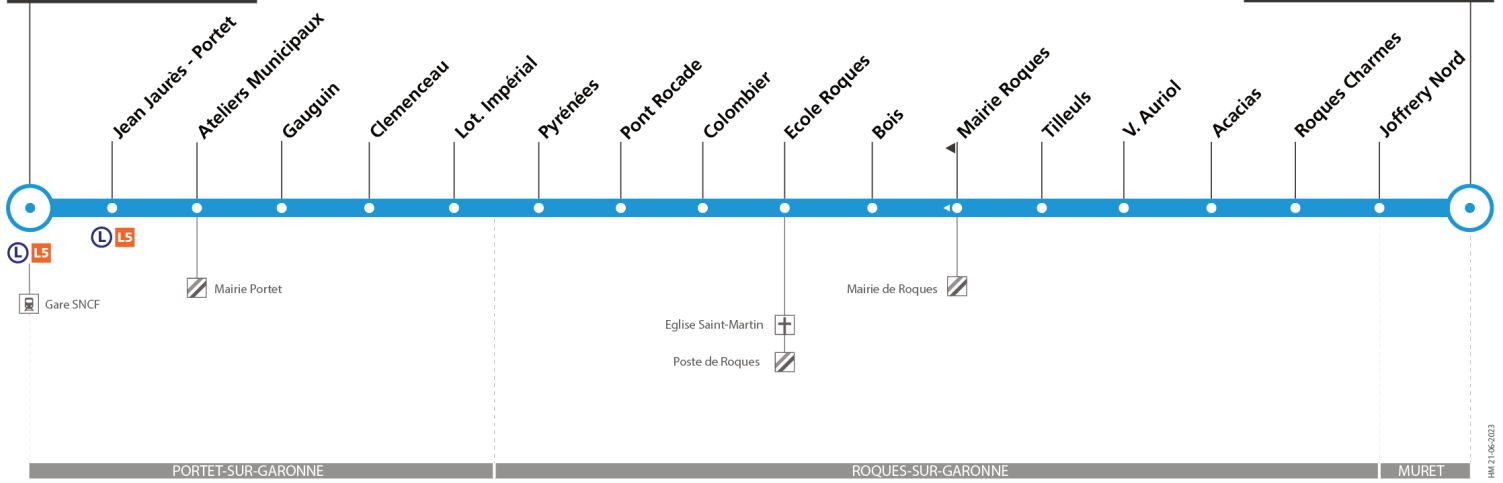

Attention, certains départs de cette ligne peuvent être réalisés avec des minibus

320

Direction Muret Sans Souci

du 2 septembre 2024
au 31 août 2025

Portet Gare SNCF

Muret Sans Souci

Lundi à vendredi

Portet Gare SNCF	06:32	07:05	07:37	08:05	08:37	09:05	09:35	10:10	11:10	12:05	13:05	14:05	15:05	16:15	16:40	17:10	17:40	18:08	18:38	19:10	19:35	20:08	20:35
Ateliers Municipaux	06:36	07:09	07:43	08:11	08:43	09:09	09:39	10:14	11:14	12:09	13:09	14:09	15:09	16:19	16:44	17:14	17:44	18:12	18:42	19:14	19:39	20:12	20:39
Clemenceau	06:38	07:11	07:45	08:13	08:45	09:11	09:41	10:16	11:16	12:11	13:10	14:10	15:10	16:21	16:46	17:16	17:46	18:14	18:44	19:16	19:41	20:14	20:41
Pont Rocade	06:40	07:14	07:48	08:16	08:48	09:14	09:44	10:18	11:18	12:13	13:12	14:12	15:12	16:24	16:49	17:19	17:49	18:17	18:47	19:19	19:43	20:16	20:43
Ecole Roques	06:42	07:16	07:50	08:18	08:50	09:16	09:46	10:20	11:20	12:15	13:14	14:14	15:14	16:26	16:51	17:21	17:51	18:19	18:49	19:21	19:45	20:18	20:45
Tilleuls	06:43	07:17	07:51	08:19	08:51	09:17	09:47	10:21	11:21	12:17	13:16	14:16	15:16	16:29	16:53	17:24	17:53	18:21	18:51	19:23	19:47	20:20	20:47
Roques Charmes	06:47	07:21	07:55	08:23	08:55	09:21	09:51	10:25	11:25	12:21	13:20	14:20	15:20	16:36	16:57	17:31	17:59	18:27	18:57	19:29	19:51	20:24	20:51
Muret Sans Souci	06:51	07:25	07:59	08:27	08:59	09:25	09:55	10:29	11:29	12:25	13:24	14:24	15:24	16:40	17:01	17:35	18:03	18:31	19:01	19:33	19:55	20:28	20:55