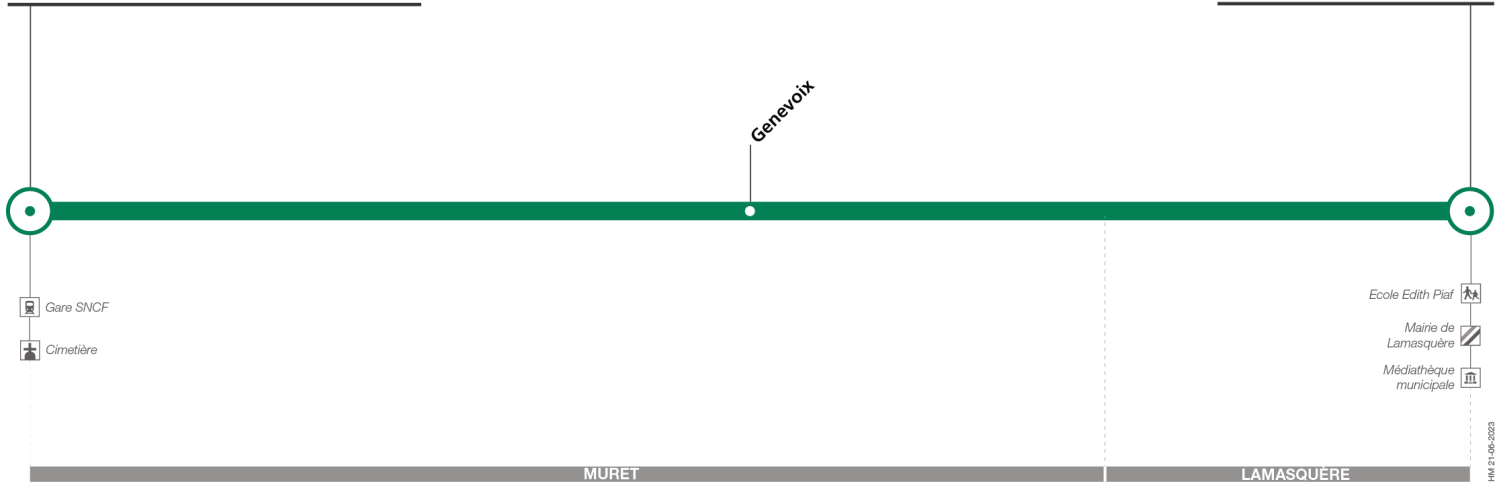

318

Direction Lamasquère Mairie

du 2 septembre 2024
au 31 août 2025

Muret Gare SNCF - Cimetière

Lamasquère Mairie

Lundi à vendredi

| | | | | | | | | | | |
|-----------------------------|-------|-------|-------|-------|-------|-------|-------|-------|-------|-------|
| Muret Gare SNCF - Cimetière | 07:05 | 07:50 | 08:30 | 09:10 | 12:10 | 13:05 | 17:10 | 18:00 | 18:35 | 19:35 |
| Genevoix | 07:08 | 07:53 | 08:33 | 09:13 | 12:14 | 13:09 | 17:14 | 18:04 | 18:39 | 19:39 |
| Lamasquère Mairie | 07:19 | 08:04 | 08:44 | 09:24 | 12:25 | 13:20 | 17:25 | 18:15 | 18:50 | 19:50 |

Lundi à vendredi

| | | | | | | | | | | |
|-----------------------------|-------|-------|-------|-------|-------|-------|-------|-------|-------|-------|
| Muret Gare SNCF - Cimetière | 07:05 | 07:50 | 08:30 | 09:10 | 12:10 | 13:05 | 17:10 | 18:00 | 18:35 | 19:35 |
| Genevoix | 07:08 | 07:53 | 08:33 | 09:13 | 12:14 | 13:09 | 17:14 | 18:04 | 18:39 | 19:39 |
| Lamasquère Mairie | 07:19 | 08:04 | 08:44 | 09:24 | 12:25 | 13:20 | 17:25 | 18:15 | 18:50 | 19:50 |

Lundi à vendredi du 7 juillet au 29 août

| | | | | | | | | | | |
|-----------------------------|-------|-------|-------|-------|-------|-------|-------|-------|-------|-------|
| Muret Gare SNCF - Cimetière | 07:05 | 07:50 | 08:30 | 09:10 | 12:10 | 13:05 | 17:10 | 18:00 | 18:35 | 19:35 |
| Genevoix | 07:08 | 07:53 | 08:33 | 09:13 | 12:14 | 13:09 | 17:14 | 18:04 | 18:39 | 19:39 |
| Lamasquère Mairie | 07:19 | 08:04 | 08:44 | 09:24 | 12:25 | 13:20 | 17:25 | 18:15 | 18:50 | 19:50 |

Horaires théoriques dépendant des conditions de circulation.
 Pour connaître les horaires en temps réel, vous pouvez consulter notre site www.tisseo.fr ou notre application mobile.

318

Direction Muret Gare SNCF