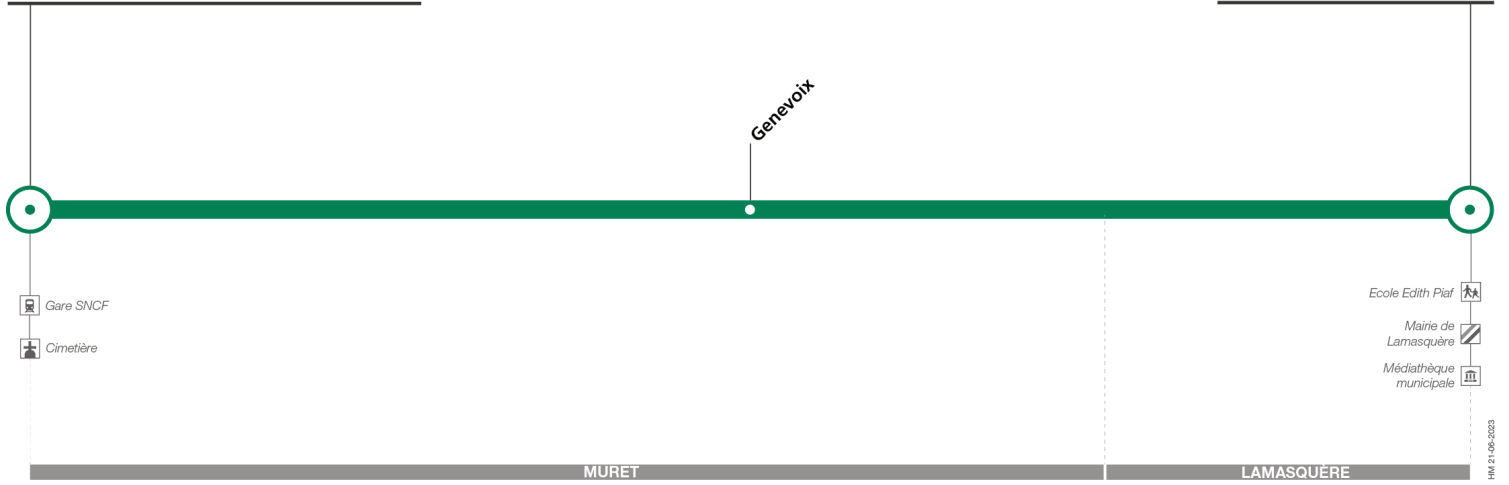

Lundi à vendredi du 7 juillet au 29 août

| | | | | | | | | | | |
|-----------------------------|-------|-------|-------|-------|-------|-------|-------|-------|-------|-------|
| Muret Gare SNCF - Cimetière | 07:05 | 07:50 | 08:30 | 09:10 | 12:10 | 13:05 | 17:10 | 18:00 | 18:35 | 19:35 |
| Genevoix | 07:08 | 07:53 | 08:33 | 09:13 | 12:14 | 13:09 | 17:14 | 18:04 | 18:39 | 19:39 |
| Lamasquère Mairie | 07:19 | 08:04 | 08:44 | 09:24 | 12:25 | 13:20 | 17:25 | 18:15 | 18:50 | 19:50 |

Horaires théoriques dépendant des conditions de circulation.
 Pour connaître les horaires en temps réel, vous pouvez consulter notre site www.tisseo.fr ou notre application mobile.

318

Direction Muret Gare SNCF

du 2 septembre 2024
au 31 août 2025

Muret Gare SNCF - Cimetière

Lamasquère Mairie

Lundi à vendredi

| | | | | | | | | | | |
|-----------------------------|-------|-------|-------|-------|-------|-------|-------|-------|-------|-------|
| Lamasquère Mairie | 06:47 | 07:30 | 08:07 | 08:47 | 09:37 | 12:45 | 13:35 | 17:38 | 18:18 | 18:50 |
| Genevoix | 06:59 | 07:42 | 08:19 | 08:59 | 09:49 | 12:57 | 13:47 | 17:49 | 18:29 | 19:01 |
| Muret Gare SNCF - Cimetière | 07:02 | 07:45 | 08:22 | 09:02 | 09:52 | 13:00 | 13:50 | 17:52 | 18:32 | 19:04 |

Lundi à vendredi en vacances scolaires

| | | | | | | | | | | |
|-----------------------------|-------|-------|-------|-------|-------|-------|-------|-------|-------|-------|
| Lamasquère Mairie | 06:47 | 07:30 | 08:07 | 08:47 | 09:37 | 12:45 | 13:35 | 17:38 | 18:18 | 18:50 |
| Genevoix | 06:59 | 07:42 | 08:19 | 08:59 | 09:49 | 12:57 | 13:47 | 17:49 | 18:29 | 19:01 |
| Muret Gare SNCF - Cimetière | 07:02 | 07:45 | 08:22 | 09:02 | 09:52 | 13:00 | 13:50 | 17:52 | 18:32 | 19:04 |