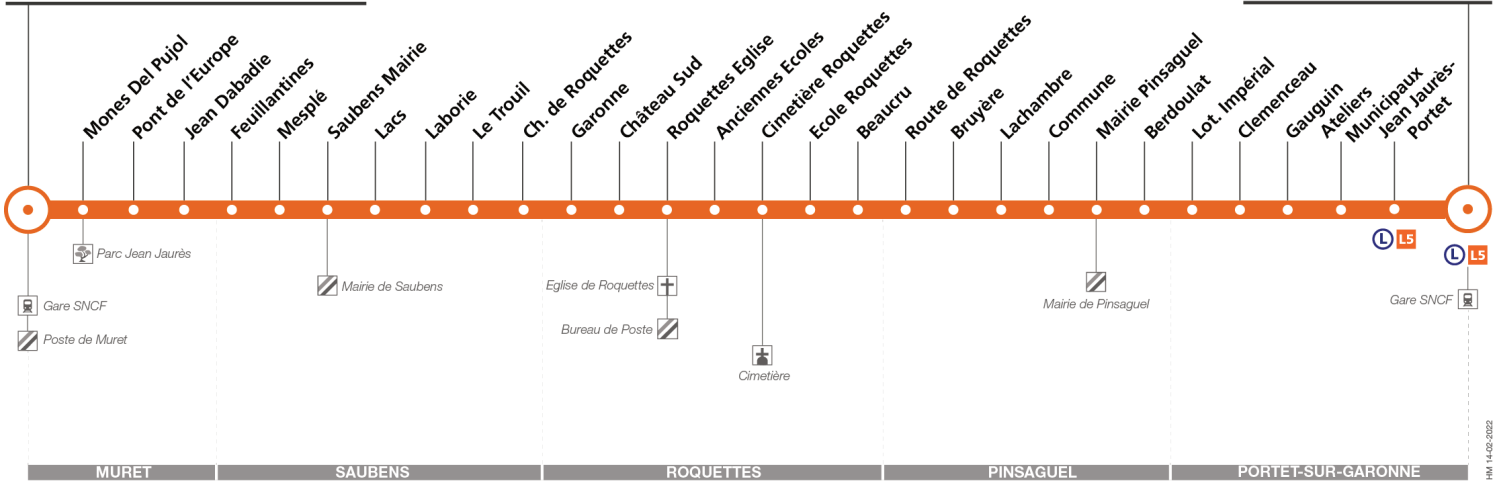

Attention, certains départs de cette ligne peuvent être réalisés avec des minibus

317

Direction Portet Gare SNCF (par Saubens)

du 2 septembre 2024
au 31 août 2025

Muret Gare SNCF - Parvis

Portet Gare SNCF

Lundi à vendredi

| Muret Gare SNCF - Parvis | 06:18 | 06:40 | 07:05 | 07:50 | 11:20 | 13:05 | 16:35 | 17:45 | 18:15 | 19:10 | 19:52 |
|--------------------------|-------|-------|-------|-------|-------|-------|-------|-------|-------|-------|-------|
| Jean Dabadie | 06:22 | 06:44 | 07:10 | 07:55 | 11:24 | 13:09 | 16:40 | 17:50 | 18:20 | 19:15 | 19:56 |
| Saubens Mairie | 06:27 | 06:49 | 07:15 | 08:00 | 11:29 | 13:14 | 16:45 | 17:55 | 18:25 | 19:20 | 20:01 |
| Roquettes Eglise | 06:33 | 06:56 | 07:23 | 08:08 | 11:34 | 13:19 | 16:52 | 18:02 | 18:32 | 19:25 | 20:06 |
| Ecole Roquettes | 06:35 | 06:58 | 07:25 | 08:10 | 11:36 | 13:21 | 16:54 | 18:04 | 18:34 | 19:27 | 20:08 |
| Bruyère | 06:40 | 07:03 | 07:31 | 08:16 | 11:41 | 13:26 | 17:00 | 18:10 | 18:40 | 19:32 | 20:13 |
| Mairie Pinsaguel | 06:46 | 07:09 | 07:37 | 08:22 | 11:47 | 13:32 | 17:06 | 18:16 | 18:46 | 19:38 | 20:19 |
| Ateliers Municipaux | 06:51 | 07:14 | 07:43 | 08:28 | 11:52 | 13:37 | 17:12 | 18:22 | 18:52 | 19:42 | 20:23 |
| Jean Jaurès | 06:52 | 07:15 | 07:44 | 08:29 | 11:53 | 13:38 | 17:13 | 18:23 | 18:53 | 19:43 | 20:24 |
| Portet Gare SNCF | 06:55 | 07:18 | 07:47 | 08:32 | 11:56 | 13:41 | 17:16 | 18:26 | 18:56 | 19:46 | 20:27 |