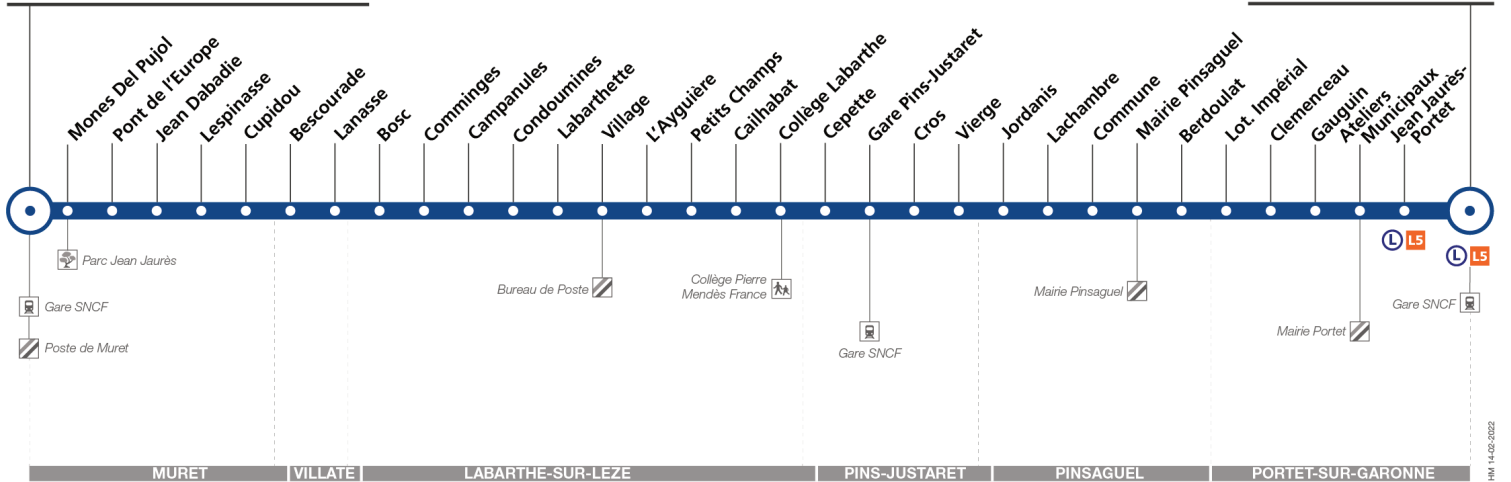

316

Direction Muret Gare SNCF

du 2 septembre 2024
au 31 août 2025

Muret Gare SNCF - Parvis

Portet Gare SNCF

Lundi à vendredi

Portet Gare SNCF	06:25	07:05	07:45	08:20	09:00	11:20	14:00	16:25	17:25	18:25	18:55	19:25	20:05
Ateliers Municipaux	06:27	07:09	07:49	08:24	09:04	11:24	14:04	16:29	17:29	18:29	18:59	19:29	20:09
Mairie Pinsaguel	06:32	07:14	07:55	08:30	09:10	11:28	14:08	16:34	17:35	18:35	19:04	19:34	20:14
Jordanis	06:36	07:18	07:59	08:34	09:14	11:32	14:12	16:38	17:40	18:40	19:09	19:37	20:17
Gare Pins Justaret	06:42	07:25	08:06	08:41	09:21	11:37	14:17	16:44	17:47	18:47	19:16	19:43	20:23
Collège Labarthe	06:46	07:30	08:11	08:46	09:26	11:42	14:22	16:49	17:52	18:52	19:21	19:47	20:27
Village	06:50	07:35	08:15	08:50	09:30	11:46	14:26	16:54	17:56	18:56	19:26	19:51	20:31
Campanules	06:53	07:39	08:19	08:53	09:33	11:49	14:29	16:58	17:59	19:00	19:30	19:54	20:34
Cupidou	06:59	07:46	08:26	08:59	09:39	11:55	14:35	17:04	18:05	19:06	19:36	19:59	20:39
Muret Gare SNCF - Parvis	07:06	07:54	08:34	09:07	09:47	12:02	14:42	17:11	18:12	19:13	19:43	20:06	20:45