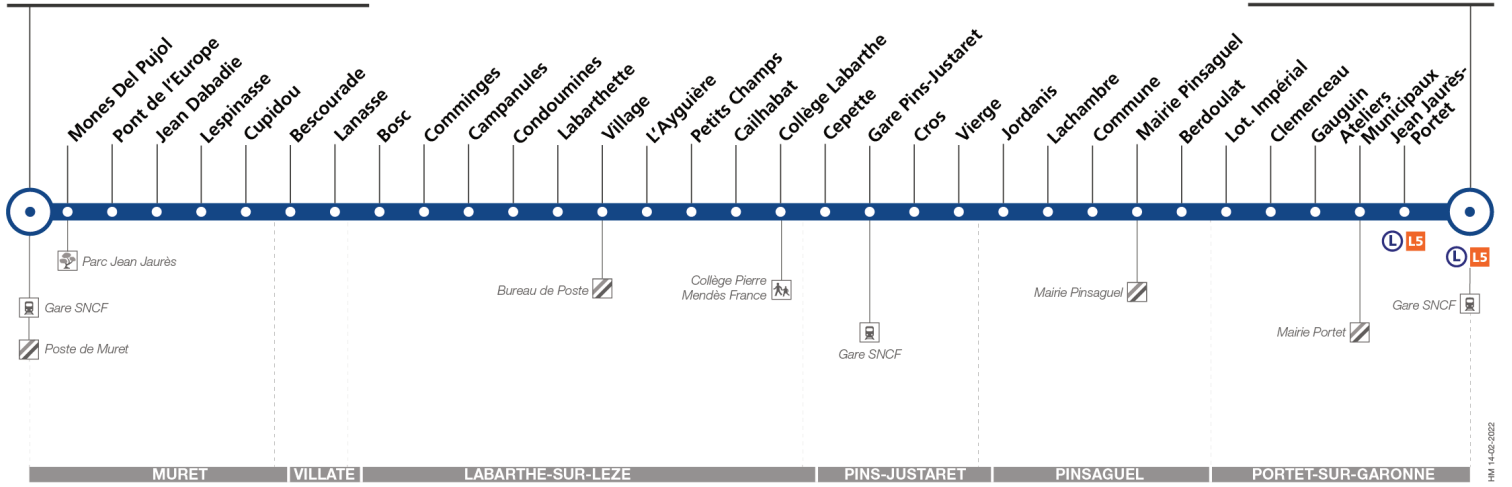

Attention, certains départs de cette ligne peuvent être réalisés avec des minibus

316

Direction Portet Gare SNCF (par Labarthe)

du 2 septembre 2024
au 31 août 2025

Muret Gare SNCF - Parvis

Portet Gare SNCF

Lundi à vendredi

Muret Gare SNCF - Parvis	06:15	06:50	07:20	07:55	12:15	14:45	17:20	17:55	18:30	19:20	19:55
Cupidou	06:22	06:57	07:27	08:02	12:22	14:51	17:28	18:03	18:37	19:26	20:01
Campanules	06:27	07:02	07:32	08:07	12:27	14:56	17:34	18:09	18:43	19:31	20:06
Village	06:30	07:05	07:35	08:10	12:30	14:59	17:37	18:12	18:46	19:34	20:09
Collège Labarthe	06:34	07:09	07:39	08:14	12:34	15:03	17:41	18:16	18:50	19:37	20:13
Gare Pins Justaret	06:39	07:14	07:44	08:19	12:38	15:07	17:46	18:21	18:54	19:41	20:17
Jordans	06:45	07:20	07:50	08:26	12:43	15:12	17:53	18:28	19:01	19:47	20:23
Mairie Pinsaguel	06:49	07:24	07:54	08:31	12:47	15:16	17:58	18:33	19:06	19:51	20:26
Ateliers Municipaux	06:55	07:30	08:00	08:37	12:51	15:20	18:03	18:38	19:11	19:56	20:31
Portet Gare SNCF	06:59	07:34	08:04	08:41	12:55	15:24	18:07	18:42	19:15	20:00	20:35