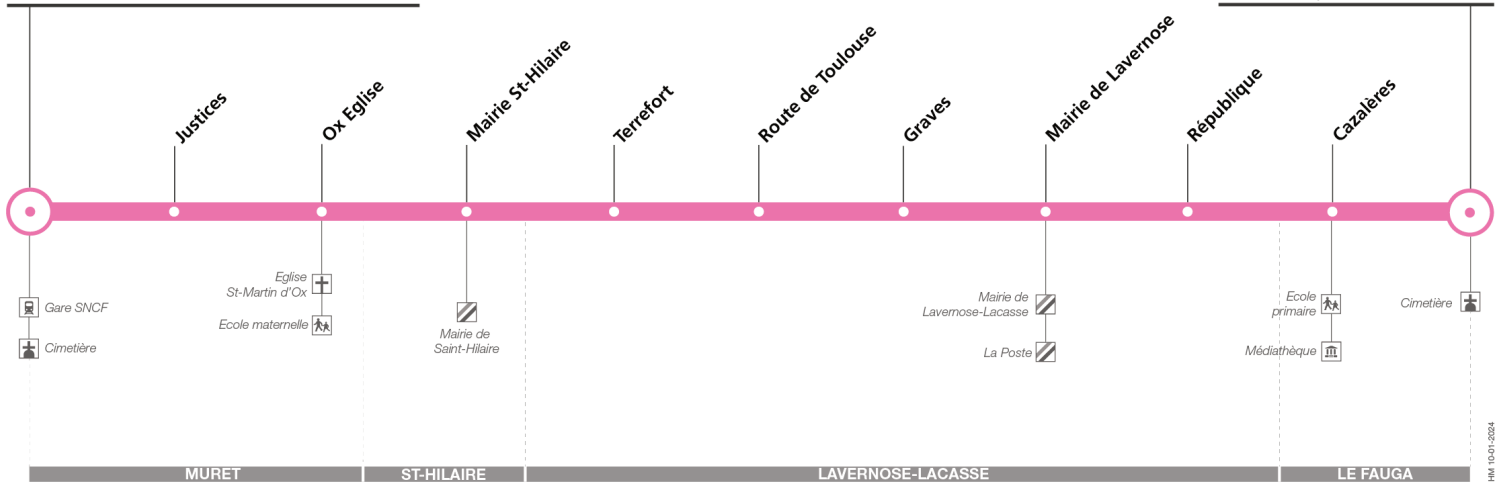

Muret Gare SNCF - Cimetière

Le Fauga Cimetière

Lundi à vendredi

Le Fauga Cimetière	06:25	06:55	07:30	08:05	09:10	13:00	14:00	17:05	18:07	18:40	19:15
Cazalères	06:26	06:56	07:31	08:06	09:11	13:01	14:01	17:06	18:08	18:41	19:16
République	06:30	07:00	07:35	08:10	09:15	13:05	14:05	17:10	18:12	18:45	19:20
Mairie Lavernose	06:31	07:01	07:36	08:11	09:16	13:06	14:06	17:11	18:13	18:46	19:21
Graves	06:33	07:03	07:38	08:13	09:18	13:08	14:08	17:13	18:15	18:48	19:23
Route De Toulouse	06:35	07:05	07:40	08:15	09:20	13:10	14:10	17:15	18:17	18:50	19:25
Terrefort	06:36	07:06	07:41	08:16	09:21	13:11	14:11	17:16	18:18	18:51	19:26
Mairie St-Hilaire	06:41	07:11	07:47	08:22	09:26	13:16	14:16	17:21	18:24	18:57	19:31
Ox Eglise	06:45	07:15	07:51	08:26	09:30	13:20	14:20	17:25	18:28	19:01	19:36
Justices	06:46	07:16	07:53	08:28	09:32	13:21	14:21	17:27	18:29	19:02	19:38
Muret Gare SNCF - Cimetière	06:51	07:21	07:58	08:33	09:37	13:25	14:25	17:32	18:34	19:07	19:44

Lundi à vendredi en vacances scolaires

Le Fauga Cimetière	06:25	06:55	07:30	08:05	09:10	13:00	14:00	17:05	18:07	18:40	19:15
Cazalères	06:26	06:56	07:31	08:06	09:11	13:01	14:01	17:06	18:08	18:41	19:16
République	06:32	07:02	07:36	08:11	09:17	13:07	14:07	17:12	18:14	18:46	19:21
Mairie Lavernose	06:33	07:03	07:37	08:12	09:18	13:08	14:08	17:13	18:15	18:47	19:22
Graves	06:35	07:05	07:39	08:14	09:20	13:10	14:10	17:15	18:17	18:49	19:24
Route De Toulouse	06:36	07:07	07:41	08:16	09:21	13:11	14:11	17:17	18:19	18:51	19:26
Terrefort	06:37	07:08	07:42	08:17	09:22	13:12	14:12	17:18	18:20	18:52	19:27
Mairie St-Hilaire	06:42	07:14	07:48	08:23	09:27	13:17	14:17	17:24	18:26	18:58	19:33
Ox Eglise	06:46	07:18	07:52	08:27	09:31	13:21	14:21	17:29	18:31	19:02	19:37
Justices	06:47	07:20	07:54	08:29	09:32	13:22	14:22	17:30	18:32	19:04	19:39
Muret Gare SNCF - Cimetière	06:51	07:25	07:59	08:34	09:36	13:26	14:26	17:36	18:38	19:09	19:44

Lundi à vendredi du 7 juillet au 29 août

Le Fauga Cimetière	06:25	06:55	07:30	08:05	09:10	13:00	14:00	17:05	18:07	18:40	19:15
Cazalères	06:26	06:56	07:31	08:06	09:11	13:01	14:01	17:06	18:08	18:41	19:16
République	06:32	07:02	07:36	08:11	09:17	13:07	14:07	17:12	18:14	18:46	19:21
Mairie Lavernose	06:33	07:03	07:37	08:12	09:18	13:08	14:08	17:13	18:15	18:47	19:22
Graves	06:35	07:05	07:39	08:14	09:20	13:10	14:10	17:15	18:17	18:49	19:24
Route De Toulouse	06:36	07:07	07:41	08:16	09:21	13:11	14:11	17:17	18:19	18:51	19:26
Terrefort	06:37	07:08	07:42	08:17	09:22	13:12	14:12	17:18	18:20	18:52	19:27
Mairie St-Hilaire	06:42	07:14	07:48	08:23	09:27	13:17	14:17	17:24	18:26	18:58	19:33
Ox Eglise	06:46	07:18	07:52	08:27	09:31	13:21	14:21	17:29	18:31	19:02	19:37
Justices	06:47	07:20	07:54	08:29	09:32	13:22	14:22	17:30	18:32	19:04	19:39
Muret Gare SNCF - Cimetière	06:51	07:25	07:59	08:34	09:36	13:26	14:26	17:36	18:38	19:09	19:44

Horaires théoriques dépendant des conditions de circulation.
Pour connaître les horaires en temps réel, vous pouvez consulter notre site www.tisseo.fr ou notre application mobile.