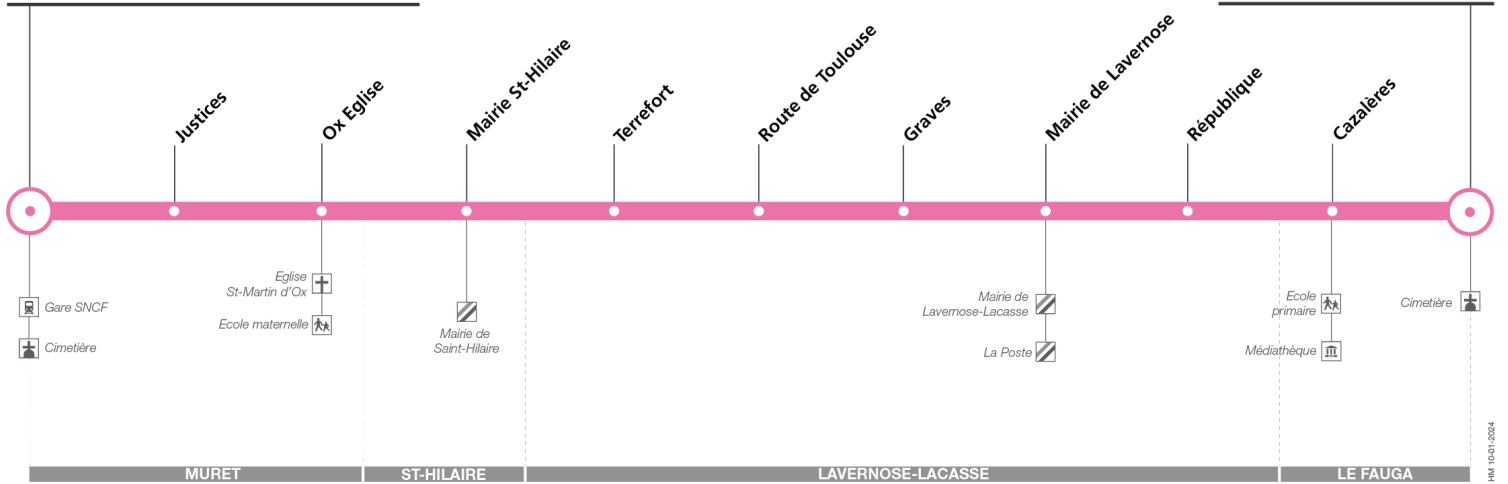

313

Direction Le Fauga Cimetière

du 2 septembre 2024
au 31 août 2025

Muret Gare SNCF - Cimetière

Le Fauga Cimetière

Lundi à vendredi

Muret Gare SNCF - Cimetière	05:55	06:20	07:00	07:30	08:35	12:30	13:30	16:30	17:33	18:05	18:40	19:15	19:53
Justices	06:00	06:25	07:05	07:36	08:41	12:36	13:36	16:36	17:41	18:11	18:46	19:21	19:59
Ox Eglise	06:01	06:26	07:06	07:37	08:42	12:37	13:37	16:37	17:43	18:13	18:48	19:23	20:01
Mairie St-Hilaire	06:05	06:30	07:10	07:41	08:46	12:41	13:41	16:41	17:48	18:17	18:52	19:27	20:05
Terrefort	06:10	06:35	07:15	07:46	08:52	12:46	13:46	16:46	17:54	18:23	18:58	19:32	20:10
Route De Toulouse	06:11	06:36	07:16	07:47	08:53	12:47	13:47	16:47	17:55	18:24	18:59	19:33	20:11
Graves	06:12	06:38	07:17	07:49	08:55	12:48	13:48	16:49	17:57	18:26	19:01	19:34	20:12
Mairie Lavernose	06:14	06:40	07:19	07:51	08:57	12:50	13:50	16:51	17:59	18:28	19:03	19:36	20:14
République	06:15	06:41	07:20	07:52	08:58	12:51	13:51	16:52	18:00	18:29	19:04	19:37	20:15
Cazalères	06:19	06:45	07:24	07:56	09:02	12:55	13:55	16:57	18:05	18:34	19:09	19:42	20:20
Le Fauga Cimetière	06:20	06:46	07:25	07:57	09:03	12:56	13:56	16:58	18:06	18:35	19:10	19:43	20:21