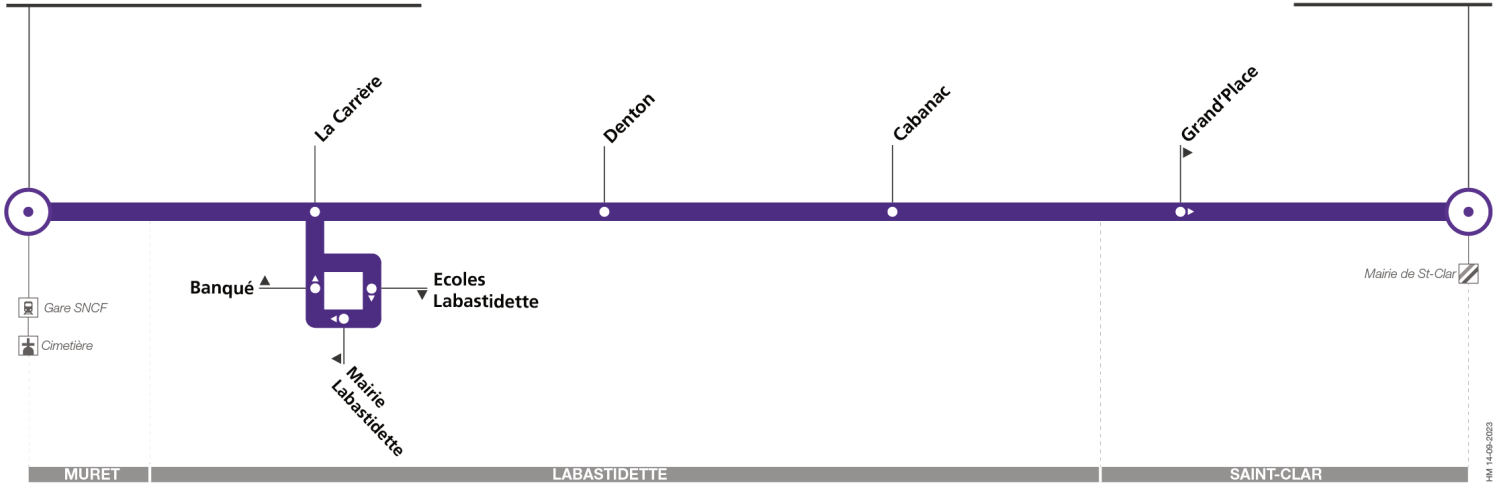

312

Direction Muret Gare SNCF

Bus accessibles

Bus climatisés

du 2 septembre 2024
au 31 août 2025

Muret Gare SNCF - Cimetière

St-Clar Mairie

Lundi à vendredi

St-Clar Mairie	06:35	07:25	08:25	09:25	11:45	12:35	13:30	16:55	17:55	18:50	19:35
Cabanac	06:38	07:28	08:28	09:28	11:48	12:38	13:33	16:58	17:58	18:53	19:38
Denton	06:38	07:29	08:28	09:28	11:48	12:38	13:33	16:58	17:58	18:53	19:38
La Carrère	06:39	07:30	08:29	09:29	11:49	12:39	13:34	16:59	17:59	18:54	19:39
Ecoles Labastidette	06:41	07:32	08:31	09:31	11:51	12:41	13:36	17:01	18:01	18:56	19:41
Mairie Labastidette	06:42	07:33	08:32	09:32	11:52	12:42	13:37	17:02	18:02	18:57	19:42
Banqué	06:43	07:34	08:32	09:32	11:53	12:43	13:38	17:02	18:03	18:58	19:42
Muret Gare SNCF - Cimetière	06:52	07:44	08:41	09:41	12:02	12:52	13:47	17:11	18:12	19:07	19:51

Lundi à vendredi en vacances scolaires

St-Clar Mairie	06:35	07:25	08:25	09:25	11:45	12:35	13:30	16:55	17:55	18:50	19:35
Cabanac	06:38	07:28	08:28	09:28	11:48	12:38	13:33	16:58	17:58	18:53	19:38
Denton	06:39	07:29	08:29	09:29	11:49	12:39	13:34	16:59	17:59	18:54	19:39
La Carrère	06:40	07:30	08:30	09:30	11:50	12:40	13:35	17:00	18:00	18:55	19:40
Ecoles Labastidette	06:42	07:32	08:32	09:32	11:52	12:42	13:37	17:02	18:02	18:57	19:42
Mairie Labastidette	06:43	07:33	08:33	09:33	11:53	12:43	13:38	17:03	18:03	18:58	19:43
Banqué	06:44	07:34	08:34	09:34	11:54	12:44	13:39	17:04	18:04	18:59	19:44
Muret Gare SNCF - Cimetière	06:55	07:45	08:46	09:46	12:05	12:55	13:50	17:16	18:16	19:11	19:55

Lundi à vendredi du 7 juillet au 29 août

St-Clar Mairie	06:35	07:25	08:25	09:25	11:45	12:35	13:30	16:55	17:55	18:50	19:35
Cabanac	06:38	07:28	08:28	09:28	11:48	12:38	13:33	16:58	17:58	18:53	19:38
Denton	06:39	07:29	08:29	09:29	11:49	12:39	13:34	16:59	17:59	18:54	19:39
La Carrère	06:40	07:30	08:30	09:30	11:50	12:40	13:35	17:00	18:00	18:55	19:40
Ecoles Labastidette	06:42	07:32	08:32	09:32	11:52	12:42	13:37	17:02	18:02	18:57	19:42
Mairie Labastidette	06:43	07:33	08:33	09:33	11:53	12:43	13:38	17:03	18:03	18:58	19:43
Banqué	06:44	07:34	08:34	09:34	11:54	12:44	13:39	17:04	18:04	18:59	19:44
Muret Gare SNCF - Cimetière	06:55	07:45	08:46	09:46	12:05	12:55	13:50	17:16	18:16	19:11	19:55

Horaires théoriques dépendant des conditions de circulation.

Pour connaître les horaires en temps réel, vous pouvez consulter notre site www.tisseo.fr ou notre **application mobile**.

Attention, certains départs de cette ligne peuvent être réalisés avec des minibus