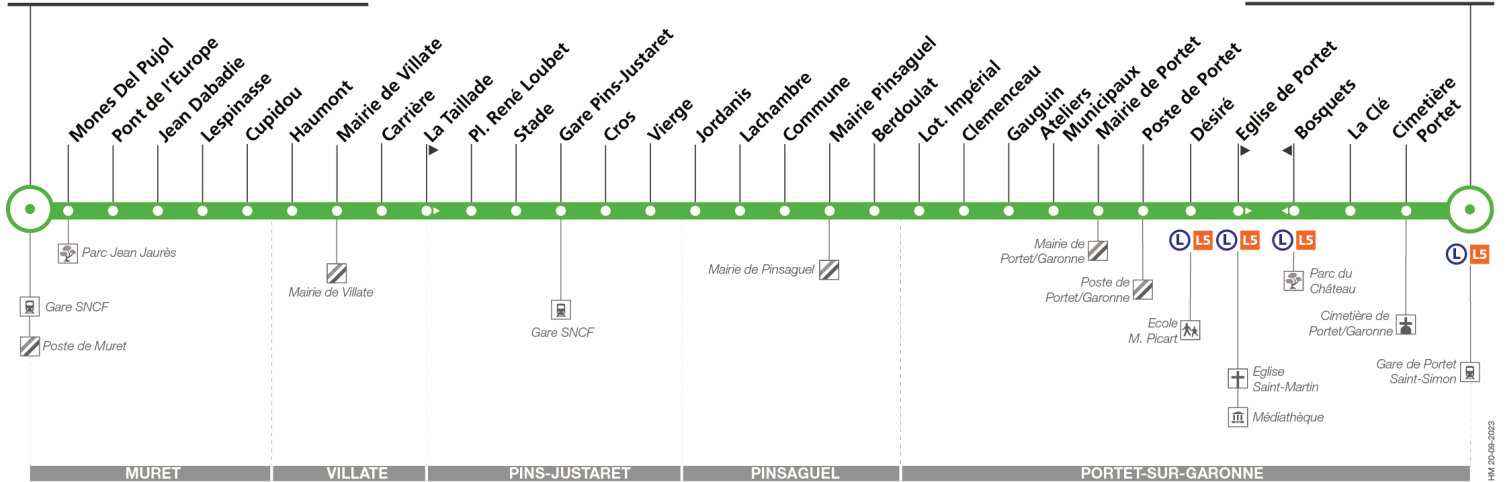

311

Direction Portet Gare SNCF

du 2 septembre 2024
au 31 août 2025

Muret Gare SNCF - Parvis

Portet Gare SNCF

Lundi à vendredi

Muret Gare SNCF - Parvis	06:10	06:55	07:30	08:00	12:33	14:40	16:30	17:15	17:45	18:30	19:13
Cupidou	06:16	07:02	07:37	08:07	12:39	14:46	16:36	17:22	17:52	18:36	19:19
Mairie De Villate	06:20	07:06	07:41	08:11	12:43	14:50	16:40	17:26	17:56	18:40	19:23
Gare Pins Justaret	06:28	07:15	07:50	08:20	12:51	14:58	16:49	17:34	18:04	18:47	19:30
Jordanis	06:34	07:21	07:56	08:26	12:57	15:04	16:56	17:41	18:11	18:54	19:37
Mairie Pinsaguel	06:38	07:25	08:00	08:30	13:01	15:08	17:00	17:46	18:16	18:58	19:41
Ateliers Municipaux	06:44	07:31	08:06	08:35	13:06	15:13	17:05	17:51	18:21	19:03	19:46
La Clé	06:49	07:36	08:11	08:40	13:11	15:18	17:10	17:56	18:27	19:09	19:52
Portet Gare SNCF	06:54	07:41	08:16	08:45	13:16	15:23	17:15	18:01	18:33	19:14	19:57

Lundi à vendredi en vacances scolaires

Muret Gare SNCF - Parvis	06:10	06:55	07:30	08:00	12:33	14:40	16:30	17:15	17:45	18:30	19:13
Cupidou	06:16	07:01	07:36	08:06	12:39	14:46	16:36	17:21	17:51	18:36	19:19
Mairie De Villate	06:20	07:05	07:40	08:10	12:43	14:50	16:40	17:25	17:55	18:40	19:23
Gare Pins Justaret	06:28	07:14	07:49	08:19	12:51	14:58	16:49	17:34	18:04	18:48	19:31
Jordanis	06:35	07:21	07:56	08:26	12:58	15:05	16:56	17:41	18:11	18:55	19:38
Mairie Pinsaguel	06:39	07:25	08:00	08:30	13:02	15:09	17:00	17:45	18:15	18:59	19:42
Ateliers Municipaux	06:45	07:31	08:06	08:36	13:08	15:15	17:06	17:51	18:21	19:05	19:48
La Clé	06:51	07:37	08:12	08:42	13:14	15:21	17:12	17:57	18:27	19:11	19:54
Portet Gare SNCF	06:56	07:43	08:18	08:48	13:19	15:26	17:18	18:03	18:33	19:16	19:59

Attention, certains départs de cette ligne peuvent être réalisés avec des minibus

311

Direction Muret Gare SNCF

du 2 septembre 2024
au 31 août 2025

Muret Gare SNCF - Parvis

Portet Gare SNCF

Lundi à vendredi