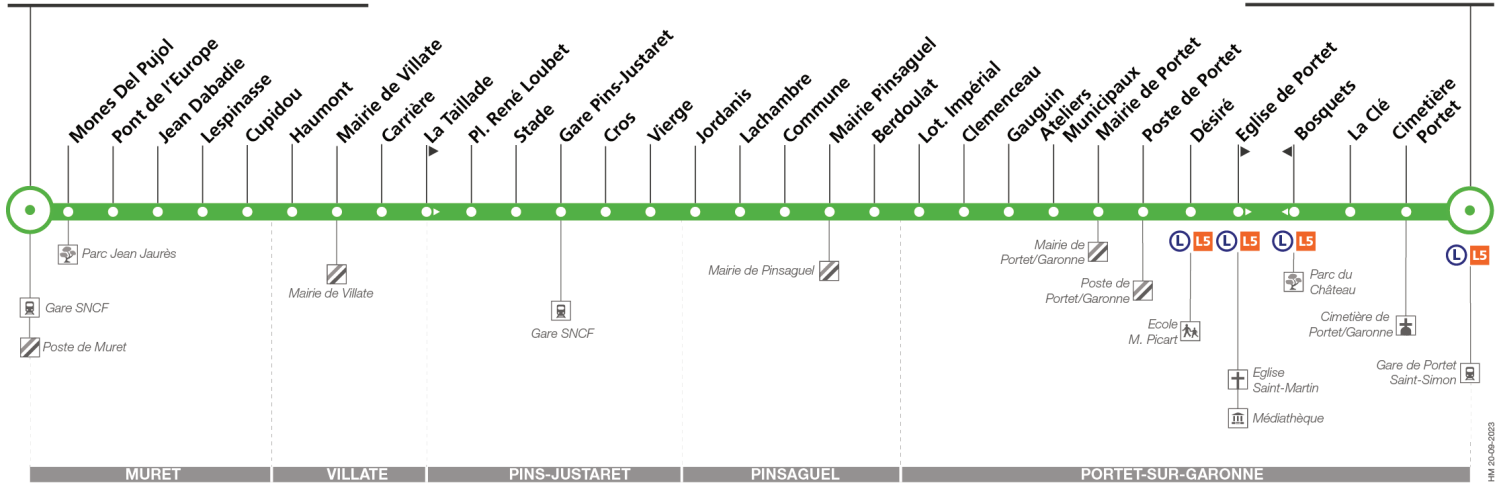

Lundi à vendredi du 7 juillet au 29 août

Muret Gare SNCF - Parvis	06:10	06:55	07:30	08:00	12:33	14:40	16:30	17:15	17:45	18:30	19:13
Cupidou	06:16	07:01	07:36	08:06	12:39	14:46	16:36	17:21	17:51	18:36	19:19
Mairie De Villate	06:20	07:05	07:40	08:10	12:43	14:50	16:40	17:25	17:55	18:40	19:23
Gare Pins Justaret	06:28	07:14	07:49	08:19	12:51	14:58	16:49	17:34	18:04	18:48	19:31
Jordanis	06:35	07:21	07:56	08:26	12:58	15:05	16:56	17:41	18:11	18:55	19:38
Mairie Pinsaguel	06:39	07:25	08:00	08:30	13:02	15:09	17:00	17:45	18:15	18:59	19:42
Ateliers Municipaux	06:45	07:31	08:06	08:36	13:08	15:15	17:06	17:51	18:21	19:05	19:48
La Clé	06:51	07:37	08:12	08:42	13:14	15:21	17:12	17:57	18:27	19:11	19:54
Portet Gare SNCF	06:56	07:43	08:18	08:48	13:19	15:26	17:18	18:03	18:33	19:16	19:59

Attention, certains départs de cette ligne peuvent être réalisés avec des minibus

311

Direction Muret Gare SNCF

du 2 septembre 2024
au 31 août 2025

Muret Gare SNCF - Parvis

Portet Gare SNCF

Lundi à vendredi

Portet Gare SNCF	06:15	07:05	07:55	08:20	09:00	11:45	13:50	16:20	17:48	18:15	18:48	19:20	20:00
La Clé	06:19	07:09	07:59	08:24	09:04	11:49	13:54	16:24	17:52	18:19	18:52	19:24	20:04
Ateliers Municipaux	06:21	07:13	08:03	08:28	09:07	11:52	13:57	16:27	17:56	18:23	18:56	19:27	20:07
Mairie Pinsaguel	06:26	07:19	08:09	08:34	09:13	11:58	14:03	16:33	18:02	18:29	19:02	19:32	20:12
Jordanis	06:30	07:23	08:13	08:38	09:17	12:02	14:07	16:37	18:06	18:33	19:06	19:36	20:16
Gare Pins Justaret	06:37	07:29	08:19	08:44	09:23	12:08	14:13	16:44	18:12	18:39	19:12	19:42	20:22
Mairie De Villate	06:47	07:41	08:31	08:56	09:35	12:18	14:23	16:56	18:23	18:50	19:21	19:51	20:31
Cupidou	06:50	07:46	08:36	09:01	09:40	12:22	14:27	17:00	18:27	18:54	19:25	19:55	20:35
Muret Gare SNCF - Parvis	06:55	07:53	08:43	09:08	09:47	12:28	14:33	17:07	18:34	19:01	19:32	20:00	20:40