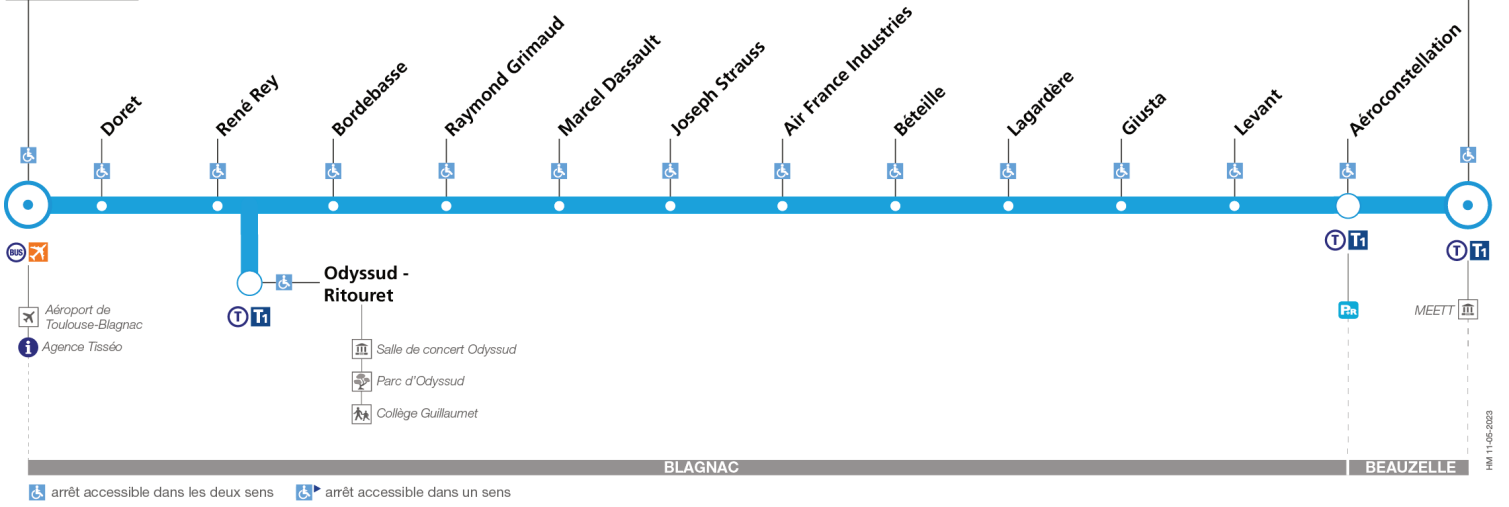

30

Direction Aéroport

du 2 septembre 2024
au 31 août 2025

Aéroport

MEETT

Lundi à vendredi

MEETT	06:30	06:50	07:10	07:30	07:50	08:10	08:30	08:50	09:10	09:30	09:50	10:10	16:00	16:20	16:40	17:00	17:20	17:40	18:00	18:20	18:40	19:00	19:20	19:40
Aéroconstellation	06:32	06:52	07:12	07:32	07:52	08:12	08:32	08:52	09:12	09:32	09:52	10:12	16:02	16:22	16:42	17:02	17:22	17:42	18:02	18:22	18:42	19:02	19:22	19:42
Lagardère	06:36	06:56	07:16	07:36	07:56	08:16	08:36	08:56	09:16	09:36	09:56	10:16	16:06	16:26	16:46	17:06	17:26	17:46	18:06	18:26	18:46	19:06	19:26	19:46
Air France Industries	06:39	06:59	07:19	07:39	07:59	08:19	08:39	08:59	09:19	09:39	09:59	10:19	16:09	16:29	16:49	17:09	17:29	17:49	18:09	18:29	18:49	19:09	19:29	19:49
Joseph Strauss	06:40	07:00	07:20	07:40	08:00	08:20	08:40	09:00	09:20	09:40	10:00	10:20	16:10	16:30	16:50	17:10	17:30	17:51	18:11	18:31	18:50	19:10	19:30	19:50
Marcel Dassault	06:42	07:02	07:22	07:42	08:02	08:22	08:42	09:02	09:22	09:42	10:02	10:22	16:12	16:32	16:52	17:12	17:32	17:53	18:13	18:33	18:52	19:12	19:32	19:52
Odysseus-Ritouret	06:49	07:09	07:30	07:50	08:10	08:30	08:50	09:09	09:29	09:49	10:09	10:29	16:19	16:39	16:59	17:20	17:40	18:01	18:21	18:41	19:00	19:19	19:39	19:59
Aéroport	06:55	07:15	07:36	07:56	08:16	08:36	08:56	09:15	09:35	09:55	10:15	10:35	16:25	16:45	17:05	17:26	17:46	18:07	18:27	18:47	19:06	19:25	19:45	20:05
MEETT	20:00																							
Aéroconstellation	20:02																							
Lagardère	20:06																							
Air France Industries	20:09																							
Joseph Strauss	20:10																							
Marcel Dassault	20:12																							
Odysseus-Ritouret	20:19																							
Aéroport	20:25																							

Lundi à vendredi en vacances scolaires

MEETT	06:30	06:50	07:10	07:30	07:50	08:10	08:30	08:50	09:10	09:30	09:50	10:10	16:00	16:20	16:40	17:00	17:20	17:40	18:00	18:20	18:40	19:00	19:20	19:40
Aéroconstellation	06:32	06:52	07:12	07:32	07:52	08:12	08:32	08:52	09:12	09:32	09:52	10:12	16:02	16:22	16:42	17:02	17:22	17:42	18:02	18:22	18:42	19:02	19:22	19:42
Lagardère	06:36	06:56	07:16	07:36	07:56	08:16	08:36	08:56	09:16	09:36	09:56	10:16	16:06	16:26	16:46	17:06	17:26	17:46	18:06	18:26	18:46	19:06	19:26	19:46
Air France Industries	06:39	06:59	07:19	07:39	07:59	08:19	08:39	08:59	09:19	09:39	09:59	10:19	16:09	16:29	16:49	17:09	17:29	17:49	18:09	18:29	18:49	19:09	19:29	19:49
Joseph Strauss	06:40	07:00	07:20	07:40	08:00	08:20	08:40	09:00	09:20	09:40	10:00	10:20	16:10	16:30	16:50	17:10	17:30	17:51	18:11	18:31	18:50	19:10	19:30	19:50
Marcel Dassault	06:42	07:02	07:22	07:42	08:02	08:22	08:42	09:02	09:22	09:42	10:02	10:22	16:12	16:32	16:52	17:12	17:32	17:53	18:13	18:33	18:52	19:12	19:32	19:52
Odysseus-Ritouret	06:49	07:09	07:30	07:50	08:10	08:30	08:50	09:09	09:29	09:49	10:09	10:29	16:19	16:39	16:59	17:20	17:40	18:01	18:21	18:41	19:00	19:19	19:39	19:59
Aéroport	06:55	07:15	07:36	07:56	08:16	08:36	08:56	09:15	09:35	09:55	10:15	10:35	16:25	16:45	17:05	17:26	17:46	18:07	18:27	18:47	19:06	19:25	19:45	20:05
MEETT	20:00																							
Aéroconstellation	20:02																							
Lagardère	20:06																							
Air France Industries	20:09																							
Joseph Strauss	20:10																							
Marcel Dassault	20:12																							
Odysseus-Ritouret	20:19																							
Aéroport	20:25																							

Lundi à vendredi du 7 juillet au 29 août