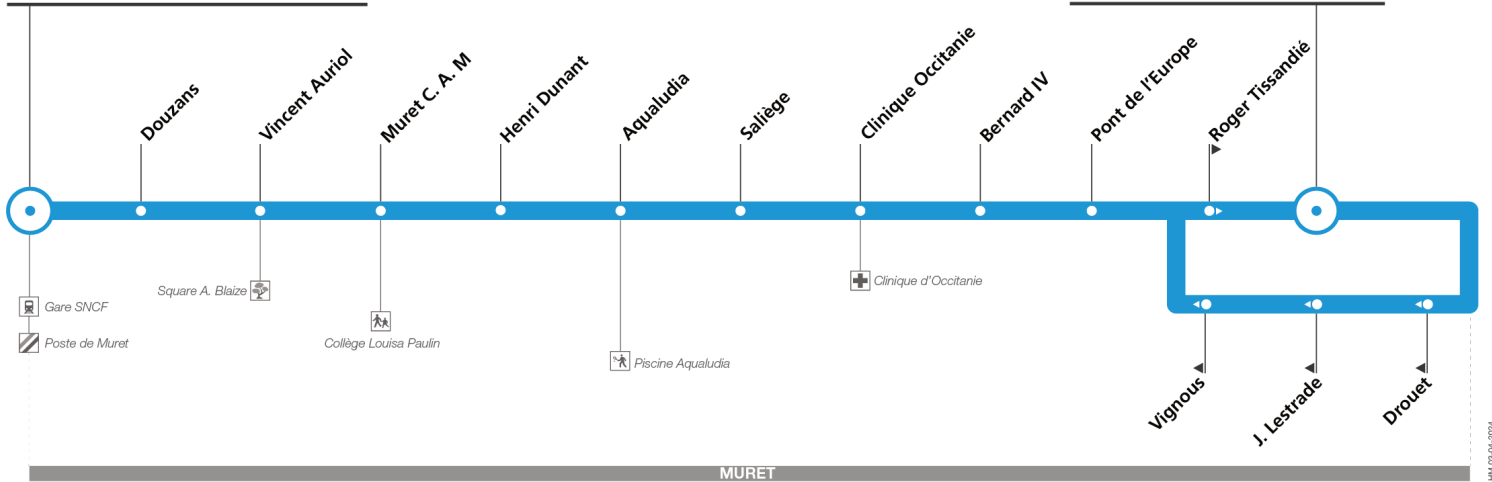

305

Direction Muret Gare SNCF

du 2 septembre 2024
au 31 août 2025

Muret Gare SNCF - Parvis

Muret Côte des Bènes

Lundi à vendredi

Muret Côte des Bènes	06:30	06:45	07:04	07:21	07:36	07:51	08:07	08:22	08:42	08:52	09:07	09:19	09:54	10:24	10:54	11:24	11:54	12:24	12:54	13:24	13:54	14:24	14:54	15:24
Drouet	06:31	06:46	07:05	07:22	07:37	07:52	08:08	08:23	08:43	08:53	09:08	09:20	09:55	10:25	10:55	11:25	11:55	12:25	12:55	13:25	13:55	14:25	14:55	15:25
J. Lestrade	06:34	06:49	07:08	07:25	07:40	07:55	08:11	08:26	08:46	08:56	09:11	09:23	09:58	10:28	10:57	11:27	11:57	12:27	12:57	13:27	13:57	14:27	14:57	15:27
Vignoux	06:35	06:50	07:09	07:26	07:41	07:56	08:13	08:28	08:48	08:58	09:13	09:24	09:59	10:29	10:58	11:28	11:58	12:28	12:58	13:28	13:58	14:28	14:58	15:28
Pont de l'Europe	06:36	06:51	07:10	07:27	07:42	07:57	08:14	08:29	08:49	08:59	09:14	09:25	10:00	10:30	10:59	11:29	11:59	12:29	12:59	13:29	13:59	14:29	14:59	15:29
Bernard IV	06:37	06:52	07:11	07:28	07:43	07:58	08:15	08:30	08:50	09:00	09:15	09:26	10:01	10:31	11:00	11:30	12:00	12:30	13:00	13:30	14:00	14:30	15:00	15:30
Clinique Occitanie	06:38	06:53	07:12	07:29	07:44	07:59	08:16	08:31	08:51	09:01	09:16	09:27	10:02	10:32	11:01	11:31	12:01	12:31	13:01	13:31	14:01	14:31	15:01	15:31
Saliège	06:39	06:54	07:13	07:30	07:45	08:00	08:17	08:32	08:52	09:02	09:17	09:28	10:03	10:33	11:02	11:32	12:02	12:32	13:02	13:32	14:02	14:32	15:02	15:32
Aqualudia	06:40	06:55	07:14	07:31	07:46	08:01	08:18	08:33	08:53	09:03	09:18	09:29	10:04	10:34	11:03	11:33	12:03	12:33	13:03	13:33	14:03	14:33	15:03	15:33
Henri Dunant	06:41	06:56	07:15	07:32	07:47	08:02	08:19	08:34	08:54	09:04	09:19	09:30	10:05	10:35	11:04	11:34	12:04	12:34	13:04	13:34	14:04	14:34	15:04	15:34
Muret C. A. M.	06:41	06:56	07:15	07:33	07:48	08:03	08:20	08:35	08:55	09:05	09:20	09:31	10:06	10:36	11:05	11:35	12:05	12:35	13:05	13:35	14:05	14:35	15:05	15:35
Vincent Auriol	06:42	06:57	07:16	07:34	07:49	08:04	08:22	08:37	08:57	09:07	09:22	09:32	10:07	10:37	11:06	11:36	12:06	12:36	13:06	13:36	14:06	14:36	15:06	15:36
Douzans	06:43	06:58	07:17	07:35	07:50	08:05	08:23	08:38	08:58	09:08	09:23	09:33	10:08	10:38	11:07	11:37	12:07	12:37	13:07	13:37	14:07	14:37	15:07	15:37
Muret Gare SNCF - Parvis	06:45	07:00	07:19	07:37	07:52	08:07	08:25	08:40	09:00	09:10	09:25	09:35	10:10	10:40	11:09	11:39	12:09	12:39	13:09	13:39	14:09	14:39	15:09	15:39
Muret Côte des Bènes	15:54	16:29	16:46	17:01	17:16	17:32	17:47	18:02	18:17	18:32	18:47	19:01	19:14											
Drouet	15:55	16:30	16:47	17:02	17:17	17:33	17:48	18:03	18:18	18:33	18:48	19:02	19:15											
J. Lestrade	15:57	16:32	16:50	17:05	17:20	17:36	17:51	18:06	18:21	18:36	18:51	19:05	19:17											
Vignoux	15:58	16:33	16:51	17:06	17:21	17:37	17:52	18:07	18:22	18:37	18:52	19:06	19:18											
Pont de l'Europe	15:59	16:34	16:52	17:07	17:22	17:38	17:53	18:08	18:23	18:38	18:53	19:07	19:19											
Bernard IV	16:00	16:35	16:53	17:08	17:23	17:39	17:54	18:09	18:24	18:39	18:54	19:08	19:20											
Clinique Occitanie	16:01	16:36	16:54	17:09	17:24	17:40	17:55	18:10	18:25	18:40	18:55	19:09	19:21											
Saliège	16:02	16:37	16:56	17:11	17:26	17:42	17:57	18:12	18:27	18:42	18:57	19:11	19:22											
Aqualudia	16:03	16:38	16:57	17:12	17:27	17:43	17:58	18:13	18:28	18:43	18:58	19:12	19:23											
Henri Dunant	16:04	16:39	16:58	17:13	17:28	17:44	17:59	18:14	18:29	18:44	18:59	19:13	19:24											
Muret C. A. M.	16:05	16:40	16:59	17:14	17:29	17:45	18:00	18:15	18:30	18:45	19:00	19:14	19:25											
Vincent Auriol	16:06	16:41	17:00	17:15	17:31	17:47	18:02	18:16	18:31	18:46	19:01	19:15	19:26											
Douzans	16:07	16:42	17:01	17:16	17:32	17:48	18:03	18:17	18:32	18:47	19:02	19:16	19:27											
Muret Gare SNCF - Parvis	16:09	16:44	17:03	17:18	17:34	17:51	18:06	18:19	18:34	18:49	19:04	19:18	19:29											