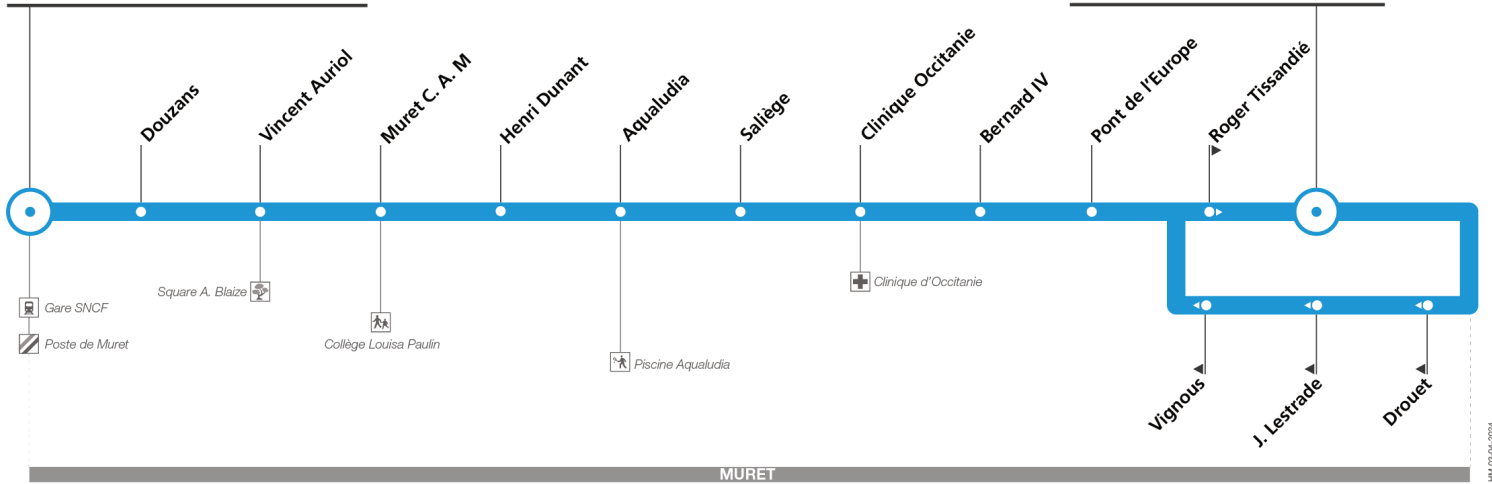

305

Direction Muret Côte des Bènes

du 2 septembre 2024
au 31 août 2025

Muret Gare SNCF - Parvis

Muret Côte des Bènes

Lundi à vendredi

Muret Gare SNCF - Parvis	06:50	07:05	07:20	07:35	07:50	08:05	08:25	08:35	08:50	09:05	09:40	10:10	10:40	11:10	11:40	12:10	12:40	13:10	13:40	14:10	14:40	15:10	15:40	16:15
Douzans	06:52	07:07	07:22	07:37	07:52	08:07	08:27	08:37	08:52	09:07	09:42	10:12	10:42	11:12	11:42	12:12	12:42	13:12	13:42	14:12	14:42	15:12	15:42	16:17
Vincent Auriol	06:53	07:08	07:23	07:38	07:53	08:08	08:28	08:38	08:53	09:08	09:43	10:13	10:43	11:13	11:43	12:13	12:43	13:13	13:43	14:13	14:43	15:13	15:43	16:18
Muret C.A.M.	06:54	07:09	07:24	07:39	07:54	08:09	08:29	08:39	08:54	09:09	09:44	10:14	10:44	11:14	11:44	12:14	12:44	13:14	13:44	14:14	14:44	15:14	15:44	16:19
Henri Dunant	06:54	07:09	07:24	07:39	07:55	08:10	08:30	08:40	08:55	09:09	09:44	10:14	10:44	11:14	11:44	12:14	12:44	13:14	13:44	14:14	14:44	15:14	15:44	16:19
Aqualudia	06:56	07:11	07:26	07:41	07:56	08:11	08:31	08:41	08:56	09:11	09:46	10:16	10:46	11:16	11:46	12:16	12:46	13:16	13:46	14:16	14:46	15:16	15:46	16:21
Saliège	06:56	07:11	07:26	07:41	07:57	08:12	08:32	08:42	08:57	09:11	09:46	10:16	10:46	11:16	11:46	12:16	12:46	13:16	13:46	14:16	14:46	15:16	15:46	16:21
Clinique Occitanie	06:57	07:12	07:27	07:42	07:58	08:13	08:33	08:43	08:58	09:12	09:47	10:17	10:47	11:17	11:47	12:17	12:47	13:17	13:47	14:17	14:47	15:17	15:47	16:22
Bernard IV	06:58	07:13	07:28	07:43	07:59	08:14	08:34	08:44	08:59	09:13	09:48	10:18	10:48	11:18	11:48	12:18	12:48	13:18	13:48	14:18	14:48	15:18	15:48	16:23
Pont de l'Europe	06:59	07:14	07:29	07:44	08:00	08:15	08:35	08:45	09:00	09:14	09:49	10:19	10:49	11:19	11:49	12:19	12:49	13:19	13:49	14:19	14:49	15:19	15:49	16:24
Roger Tissandié	07:00	07:15	07:30	07:45	08:01	08:16	08:36	08:46	09:01	09:15	09:50	10:20	10:50	11:20	11:50	12:20	12:50	13:20	13:50	14:20	14:50	15:20	15:50	16:25
Muret Côte des Bènes	07:02	07:18	07:33	07:48	08:04	08:19	08:39	08:49	09:04	09:17	09:52	10:22	10:52	11:22	11:52	12:22	12:52	13:22	13:52	14:22	14:52	15:22	15:52	16:27