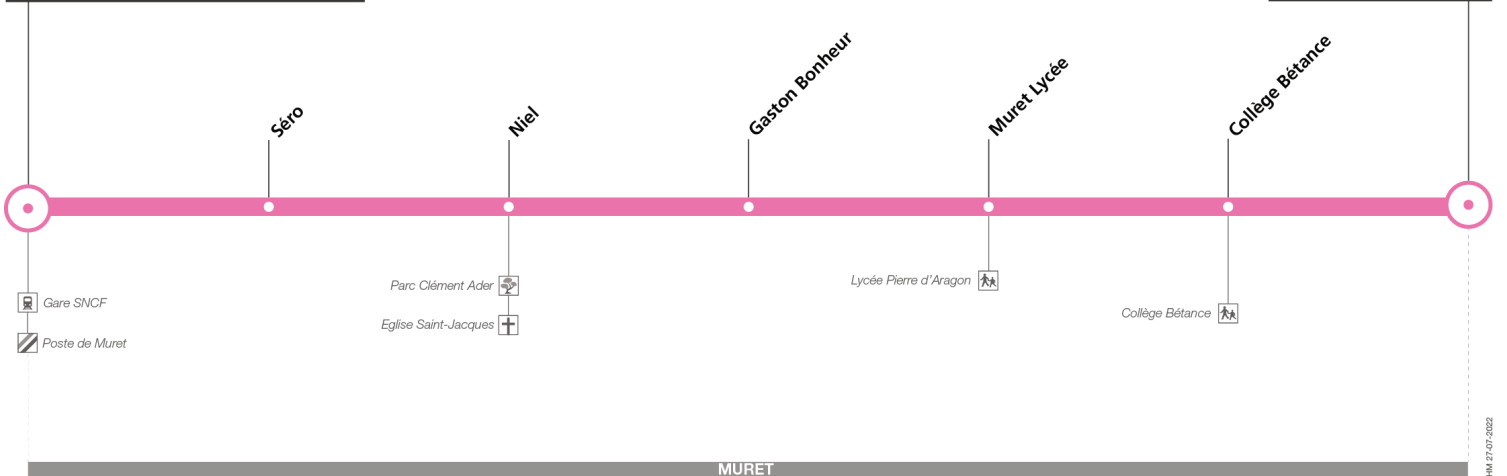

303

Direction Muret Peyrusse

Bus
accessibles

Bus
climatisés

du 2 septembre 2024
au 31 août 2025

Muret Gare SNCF - Parvis

Muret Peyrusse

MURET

HM 27.07.2022

Lundi à vendredi

Muret Gare SNCF - Parvis	06:35	06:50	07:05	07:20	07:35	07:50	08:05	08:25	08:35	08:50	09:10	09:40	10:10	10:40	11:10	11:40	12:10	12:40	13:10	13:40	14:10	14:40	15:10	15:40
Séro	06:36	06:51	07:06	07:21	07:36	07:51	08:06	08:26	08:36	08:51	09:11	09:41	10:11	10:41	11:11	11:41	12:11	12:41	13:11	13:41	14:11	14:41	15:11	15:41
Niel	06:37	06:52	07:07	07:22	07:37	07:52	08:07	08:27	08:37	08:52	09:12	09:42	10:12	10:42	11:12	11:42	12:12	12:42	13:12	13:42	14:12	14:42	15:12	15:42
Gaston Bonheur	06:38	06:53	07:08	07:23	07:39	07:54	08:09	08:29	08:39	08:54	09:14	09:44	10:14	10:44	11:14	11:44	12:14	12:44	13:14	13:44	14:14	14:44	15:14	15:44
Muret Lycée	06:39	06:54	07:09	07:24	07:40	07:55	08:10	08:30	08:40	08:55	09:15	09:45	10:15	10:45	11:15	11:45	12:15	12:45	13:15	13:45	14:15	14:45	15:15	15:45
Collège Bétance	06:40	06:55	07:10	07:25	07:41	07:56	08:11	08:31	08:41	08:56	09:16	09:46	10:16	10:46	11:16	11:46	12:16	12:46	13:16	13:46	14:16	14:46	15:16	15:46
Muret Peyrusse	06:40	06:55	07:10	07:25	07:41	07:56	08:11	08:31	08:41	08:56	09:16	09:46	10:16	10:46	11:16	11:46	12:16	12:46	13:16	13:46	14:16	14:46	15:16	15:46

Samedi

Muret Gare SNCF - Parvis	09:00	09:30	10:00	10:30	11:00	11:30	12:00	12:30	14:00	14:30	15:00	15:30	16:00	16:30	17:00	17:30	18:00
Séro	09:01	09:31	10:01	10:31	11:01	11:31	12:01	12:31	14:01	14:31	15:01	15:31	16:01	16:31	17:01	17:31	18:01
Niel	09:02	09:32	10:02	10:32	11:02	11:32	12:02	12:32	14:02	14:32	15:02	15:32	16:02	16:32	17:02	17:32	18:02
Gaston Bonheur	09:03	09:34	10:04	10:34	11:04	11:34	12:04	12:34	14:03	14:33	15:03	15:33	16:03	16:33	17:03	17:33	18:03
Muret Lycée	09:04	09:35	10:05	10:35	11:05	11:35	12:05	12:35	14:04	14:34	15:04	15:34	16:04	16:34	17:04	17:34	18:04
Collège Bétance	09:05	09:36	10:06	10:36	11:06	11:36	12:06	12:36	14:05	14:35	15:05	15:35	16:05	16:35	17:05	17:35	18:05
Muret Peyrusse	09:06	09:37	10:07	10:37	11:07	11:37	12:07	12:37	14:06	14:36	15:06	15:36	16:06	16:36	17:06	17:36	18:06

Lundi à vendredi en vacances scolaires