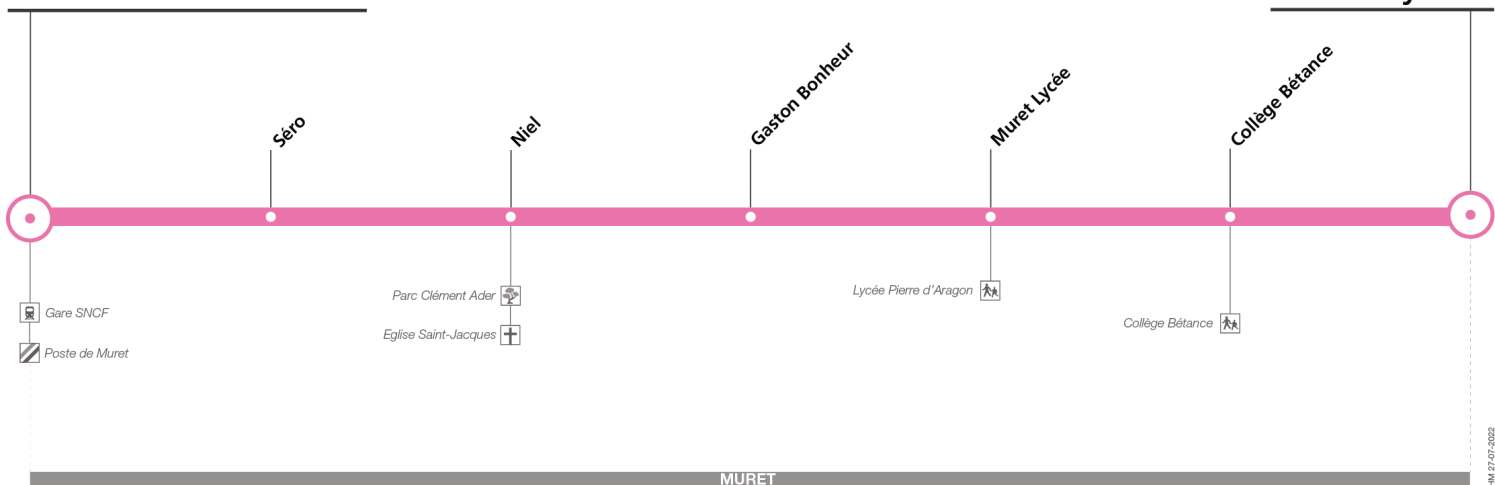

Muret Gare SNCF - Parvis

Muret Peyrusse

Lundi à vendredi

	06:45	07:00	07:15	07:30	07:45	08:00	08:16	08:36	08:46	09:00	09:20	09:50	10:20	10:50	11:20	11:50	12:20	12:50	13:20	13:50	14:20	14:50	15:20	15:50
Muret Peyrusse	06:45	07:00	07:15	07:30	07:45	08:00	08:16	08:36	08:46	09:00	09:20	09:50	10:20	10:50	11:20	11:50	12:20	12:50	13:20	13:50	14:20	14:50	15:20	15:50
Collège Bétance	06:46	07:01	07:16	07:31	07:46	08:01	08:17	08:37	08:47	09:01	09:21	09:51	10:21	10:51	11:21	11:51	12:21	12:51	13:21	13:51	14:21	14:51	15:21	15:51
Muret Lycée	06:47	07:02	07:17	07:32	07:47	08:02	08:18	08:38	08:48	09:02	09:22	09:52	10:22	10:52	11:22	11:52	12:22	12:52	13:22	13:52	14:22	14:52	15:22	15:52
Gaston Bonheur	06:48	07:03	07:18	07:33	07:48	08:03	08:19	08:39	08:49	09:03	09:23	09:53	10:23	10:53	11:23	11:53	12:23	12:53	13:23	13:53	14:23	14:53	15:23	15:53
Niel	06:50	07:05	07:20	07:35	07:50	08:05	08:21	08:41	08:51	09:05	09:25	09:55	10:25	10:55	11:25	11:55	12:25	12:55	13:25	13:55	14:25	14:55	15:25	15:55
Séro	06:50	07:05	07:20	07:35	07:50	08:05	08:22	08:42	08:52	09:06	09:26	09:56	10:26	10:56	11:26	11:56	12:26	12:56	13:26	13:56	14:26	14:56	15:26	15:56
Muret Gare SNCF - Parvis	06:51	07:06	07:21	07:36	07:51	08:06	08:23	08:43	08:53	09:07	09:27	09:56	10:26	10:56	11:26	11:56	12:26	12:56	13:26	13:56	14:26	14:56	15:26	15:56

Samedi

	09:15	09:45	10:15	10:45	11:15	11:45	12:15	12:45	14:15	14:45	15:15	15:45	16:15	16:45	17:15	17:45
Muret Peyrusse	09:15	09:45	10:15	10:45	11:15	11:45	12:15	12:45	14:15	14:45	15:15	15:45	16:15	16:45	17:15	17:45
Collège Bétance	09:16	09:46	10:16	10:46	11:16	11:46	12:16	12:46	14:16	14:46	15:16	15:46	16:16	16:46	17:16	17:46
Muret Lycée	09:17	09:47	10:17	10:47	11:17	11:47	12:17	12:47	14:17	14:47	15:17	15:47	16:17	16:47	17:17	17:47
Gaston Bonheur	09:20	09:50	10:20	10:50	11:20	11:50	12:20	12:50	14:19	14:49	15:19	15:49	16:19	16:49	17:19	17:49
Niel	09:20	09:50	10:20	10:50	11:20	11:50	12:20	12:50	14:20	14:50	15:20	15:50	16:20	16:50	17:20	17:50
Séro	09:20	09:50	10:20	10:50	11:20	11:50	12:20	12:50	14:20	14:50	15:20	15:50	16:20	16:50	17:20	17:50
Muret Gare SNCF - Parvis	09:22	09:52	10:22	10:52	11:22	11:52	12:22	12:52	14:21	14:51	15:21	15:51	16:21	16:51	17:21	17:51

Lundi à vendredi en vacances scolaires