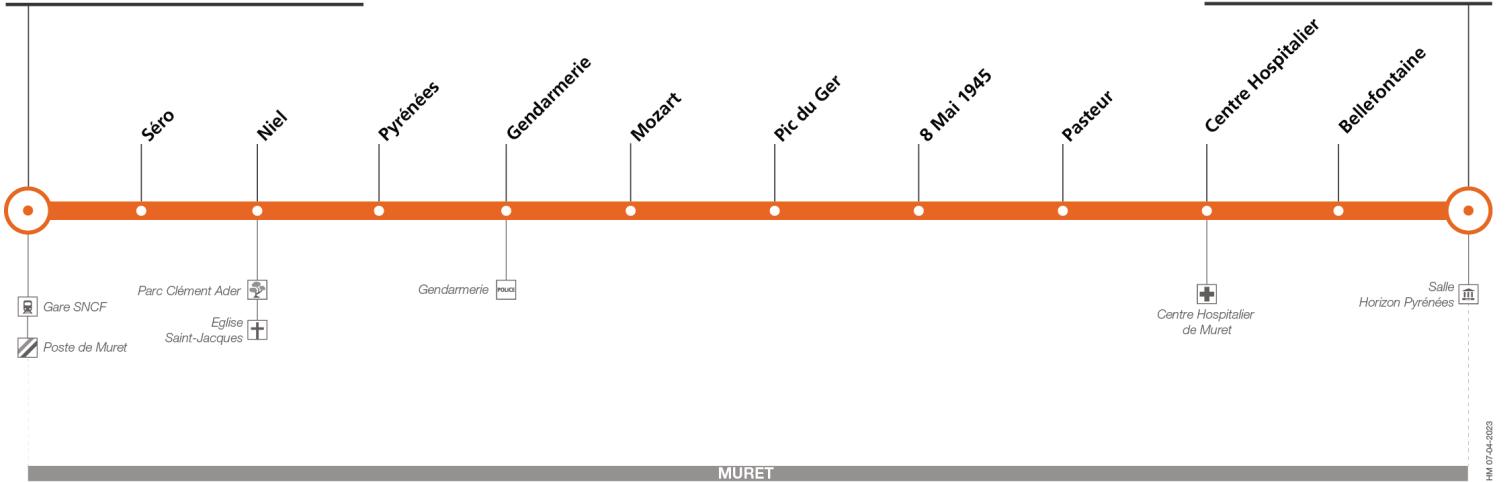

302

Direction Muret Gare SNCF

du 2 septembre 2024
au 31 août 2025

Muret Gare SNCF - Parvis

Muret Salle Horizon

Lundi à vendredi

Muret Salle Horizon	06:35	06:50	07:05	07:20	07:35	07:50	08:10	08:20	08:40	08:50	09:05	09:20	09:55	10:25	10:55	11:25	11:55	12:25	12:55	13:25	13:55	14:25	14:55	15:25
Bellefontaine	06:36	06:51	07:06	07:21	07:36	07:51	08:11	08:21	08:41	08:51	09:06	09:21	09:56	10:26	10:56	11:26	11:56	12:26	12:56	13:26	13:56	14:26	14:56	15:26
Centre Hospitalier	06:38	06:53	07:08	07:23	07:38	07:53	08:13	08:23	08:43	08:53	09:08	09:23	09:58	10:28	10:58	11:28	11:58	12:28	12:58	13:28	13:58	14:28	14:58	15:28
Pasteur	06:38	06:53	07:08	07:23	07:38	07:53	08:13	08:23	08:43	08:53	09:08	09:23	09:58	10:28	10:58	11:28	11:58	12:28	12:58	13:28	13:58	14:28	14:58	15:28
08 Mai 1945	06:39	06:54	07:09	07:24	07:39	07:54	08:14	08:24	08:44	08:54	09:09	09:24	09:59	10:29	10:59	11:29	11:59	12:29	12:59	13:29	13:59	14:29	14:59	15:29
Pic du Ger	06:40	06:55	07:10	07:25	07:40	07:55	08:15	08:25	08:45	08:55	09:10	09:25	10:00	10:30	11:00	11:30	12:00	12:30	13:00	13:30	14:00	14:30	15:00	15:30
Mozart	06:41	06:56	07:11	07:26	07:41	07:56	08:16	08:26	08:46	08:56	09:11	09:26	10:01	10:31	11:01	11:31	12:01	12:31	13:01	13:31	14:01	14:31	15:01	15:31
Gendarmerie	06:42	06:57	07:12	07:27	07:42	07:57	08:17	08:27	08:47	08:57	09:12	09:27	10:02	10:32	11:02	11:32	12:02	12:32	13:02	13:32	14:02	14:32	15:02	15:32
Pyrénées	06:44	06:59	07:14	07:29	07:44	07:59	08:19	08:29	08:48	08:58	09:13	09:28	10:03	10:33	11:03	11:33	12:03	12:33	13:03	13:33	14:03	14:33	15:03	15:33
Niel	06:46	07:01	07:16	07:31	07:47	08:02	08:22	08:32	08:50	09:00	09:15	09:30	10:05	10:35	11:05	11:35	12:05	12:35	13:05	13:35	14:05	14:35	15:05	15:35
Séro	06:47	07:02	07:17	07:32	07:47	08:02	08:22	08:32	08:51	09:01	09:16	09:31	10:06	10:36	11:06	11:36	12:06	12:36	13:06	13:36	14:06	14:36	15:06	15:36
Muret Gare SNCF - Parvis	06:48	07:03	07:18	07:33	07:49	08:04	08:24	08:34	08:52	09:02	09:17	09:32	10:07	10:37	11:07	11:37	12:07	12:37	13:07	13:37	14:07	14:37	15:07	15:37
Muret Salle Horizon	15:55	16:30	16:45	17:00	17:15	17:30	17:45	18:00	18:15	18:30	18:45	19:00	19:15											
Bellefontaine	15:56	16:30	16:45	17:00	17:15	17:30	17:45	18:00	18:15	18:30	18:45	19:00	19:15											
Centre Hospitalier	15:58	16:32	16:47	17:02	17:17	17:32	17:47	18:02	18:17	18:32	18:47	19:02	19:17											
Pasteur	15:58	16:32	16:47	17:02	17:17	17:32	17:47	18:02	18:17	18:32	18:47	19:02	19:17											
08 Mai 1945	15:59	16:33	16:48	17:03	17:18	17:33	17:48	18:03	18:18	18:33	18:48	19:03	19:18											
Pic du Ger	16:00	16:34	16:49	17:04	17:19	17:34	17:49	18:04	18:19	18:34	18:49	19:04	19:19											
Mozart	16:01	16:35	16:50	17:05	17:20	17:35	17:50	18:05	18:20	18:35	18:50	19:05	19:20											
Gendarmerie	16:02	16:36	16:51	17:06	17:21	17:36	17:51	18:06	18:21	18:36	18:51	19:06	19:21											
Pyrénées	16:04	16:38	16:53	17:08	17:23	17:38	17:53	18:08	18:23	18:38	18:53	19:08	19:23											
Niel	16:06	16:40	16:55	17:12	17:27	17:42	17:57	18:12	18:25	18:40	18:55	19:10	19:25											
Séro	16:07	16:41	16:56	17:12	17:27	17:42	17:57	18:12	18:25	18:40	18:55	19:10	19:25											
Muret Gare SNCF - Parvis	16:08	16:42	16:57	17:14	17:29	17:44	17:59	18:14	18:26	18:41	18:56	19:11	19:26											