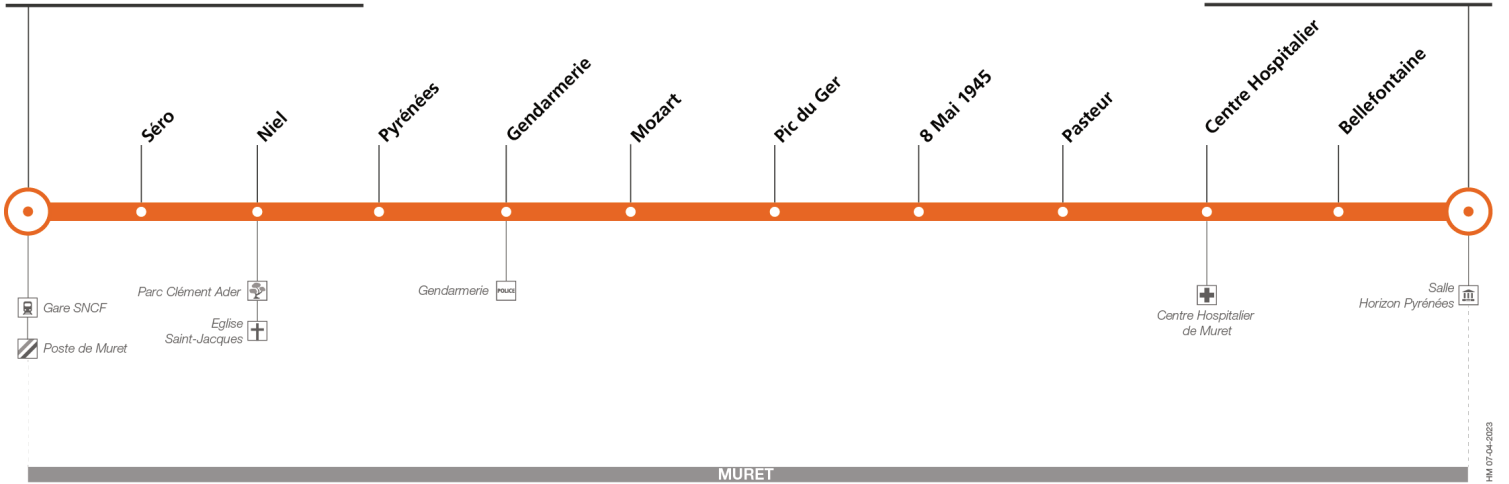

302

Direction Muret Salle Horizon

du 2 septembre 2024
au 31 août 2025

Muret Gare SNCF - Parvis

Muret Salle Horizon

Lundi à vendredi

Muret Gare SNCF - Parvis	06:50	07:05	07:20	07:35	07:55	08:05	08:25	08:35	08:50	09:05	09:40	10:10	10:40	11:10	11:40	12:10	12:40	13:10	13:40	14:10	14:40	15:10	15:40	16:15
Séro	06:51	07:06	07:21	07:36	07:56	08:06	08:26	08:36	08:51	09:06	09:41	10:11	10:41	11:11	11:41	12:11	12:41	13:11	13:41	14:11	14:41	15:11	15:41	16:17
Niel	06:52	07:07	07:22	07:37	07:57	08:07	08:27	08:37	08:52	09:07	09:42	10:12	10:42	11:12	11:42	12:12	12:42	13:12	13:42	14:12	14:42	15:12	15:42	16:18
Pyrénées	06:54	07:09	07:24	07:39	07:59	08:09	08:29	08:39	08:54	09:09	09:44	10:14	10:44	11:14	11:44	12:14	12:44	13:14	13:44	14:14	14:44	15:14	15:44	16:21
Gendarmerie	06:55	07:10	07:25	07:40	08:00	08:10	08:30	08:40	08:55	09:10	09:45	10:15	10:45	11:15	11:45	12:15	12:45	13:15	13:45	14:15	14:45	15:15	15:45	16:22
Mozart	06:56	07:11	07:26	07:41	08:01	08:11	08:31	08:41	08:56	09:11	09:46	10:16	10:46	11:16	11:46	12:16	12:46	13:16	13:46	14:16	14:46	15:16	15:46	16:23
Pic du Ger	06:57	07:12	07:27	07:42	08:02	08:12	08:32	08:42	08:57	09:12	09:47	10:17	10:47	11:17	11:47	12:17	12:47	13:17	13:47	14:17	14:47	15:17	15:47	16:24
08 Mai 1945	06:58	07:13	07:28	07:43	08:03	08:13	08:33	08:43	08:58	09:13	09:48	10:18	10:48	11:18	11:48	12:18	12:48	13:18	13:48	14:18	14:48	15:18	15:48	16:25
Pasteur	06:59	07:14	07:29	07:44	08:04	08:14	08:34	08:44	08:59	09:14	09:49	10:19	10:49	11:19	11:49	12:19	12:49	13:19	13:49	14:19	14:49	15:19	15:49	16:26
Centre Hospitalier	07:00	07:15	07:30	07:45	08:05	08:15	08:35	08:45	09:00	09:15	09:50	10:20	10:50	11:20	11:50	12:20	12:50	13:20	13:50	14:20	14:50	15:20	15:50	16:27
Bellefontaine	07:02	07:17	07:32	07:47	08:07	08:17	08:37	08:47	09:02	09:17	09:52	10:22	10:52	11:22	11:52	12:22	12:52	13:22	13:52	14:22	14:52	15:22	15:52	16:29
Muret Salle Horizon	07:02	07:17	07:32	07:47	08:07	08:17	08:37	08:47	09:02	09:17	09:52	10:22	10:52	11:22	11:52	12:22	12:52	13:22	13:52	14:22	14:52	15:22	15:52	16:29