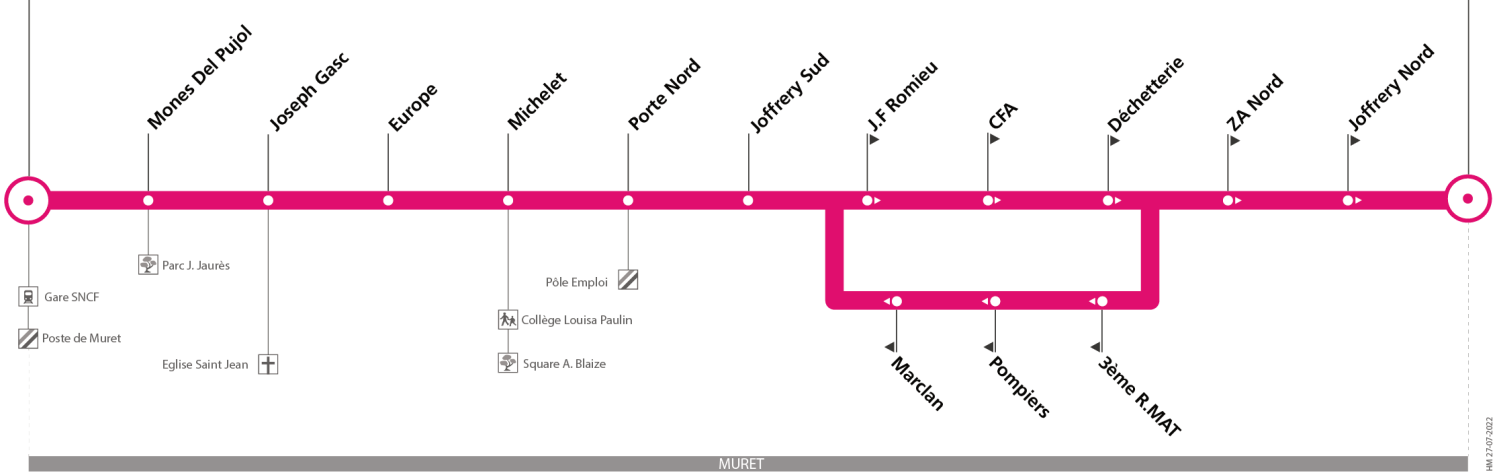

301

Direction Muret Sans Souci

du 2 septembre 2024 au 31 août 2025

Muret Gare SNCF - Parvis

Muret Sans Souci

Lundi à vendredi

Table with 17 columns (times) and 14 rows (stations) for Monday to Friday service.

Samedi

Table with 17 columns (times) and 14 rows (stations) for Saturday service.

Lundi à vendredi en vacances scolaires

Table with 17 columns (times) and 14 rows (stations) for school holiday service.

Lundi à vendredi du 7 juillet au 29 août