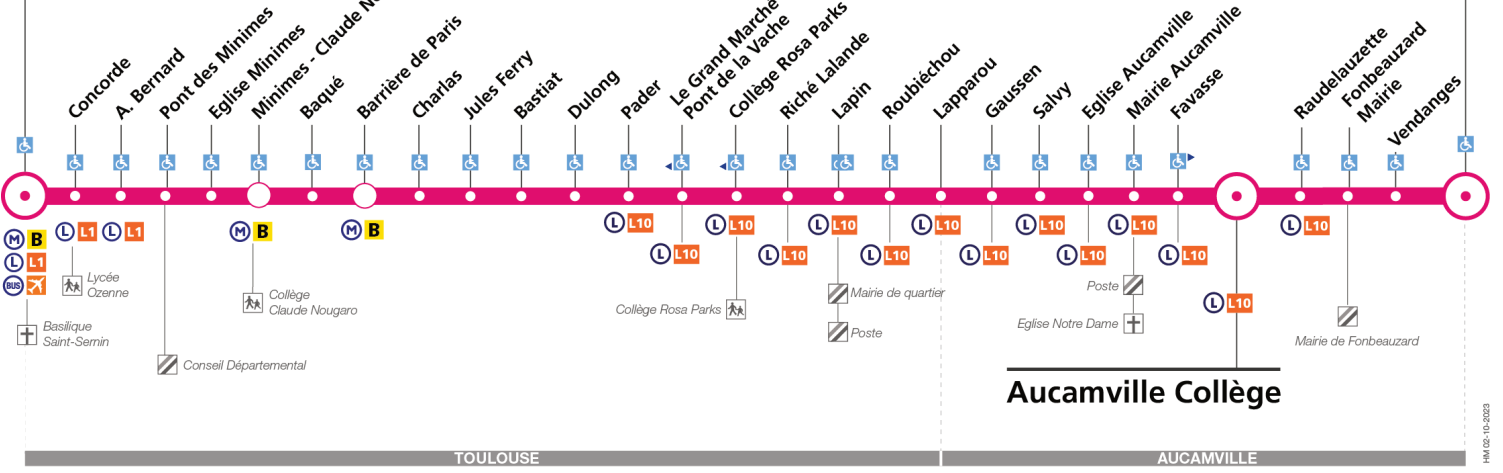

Horaires théoriques dépendant des conditions de circulation.
Pour connaître les horaires en temps réel, vous pouvez consulter notre site www.tisseo.fr ou notre application mobile.

29

Direction Jeanne d'Arc

du 1 juillet 2024
au 1 septembre 2024

Jeanne d'Arc

Fonbeauzard Mermoz

arrêt accessible dans les deux sens / arrêt accessible dans un sens

Lundi à vendredi du 1er au 5 juillet

Fonbeauzard Mermoz	-	-	-	07:15	-	-	08:20	-	-	09:23	09:48	10:08	10:23	11:43	-	12:44	-	13:24	-	14:23	-		
Aucamville Collège	06:10	06:35	07:00	07:20	07:40	08:00	08:25	08:45	09:05	09:28	09:48	10:08	10:28	11:48	12:18	12:49	13:09	13:29	13:53	14:10	14:28	14:48	
Gausson	06:15	06:40	07:05	07:25	07:45	08:05	08:30	08:50	09:10	09:33	09:53	10:13	10:33	11:53	12:23	12:54	13:14	13:34	13:58	14:15	14:33	14:53	
Collège Rosa Parks	06:20	06:45	07:10	07:30	07:50	08:11	08:35	08:55	09:15	09:38	09:58	10:18	10:38	11:58	12:28	12:59	13:19	13:40	14:04	14:21	14:39	14:59	
Barrière de Paris	06:26	06:51	07:17	07:38	07:58	08:19	08:43	09:03	09:23	09:46	10:06	10:26	10:46	11:06	11:36	12:05	12:35	13:06	13:26	13:48	14:12	14:30	14:48
Pont des Minimes	06:29	06:54	07:21	07:42	08:03	08:24	08:48	09:08	09:28	09:51	10:11	10:31	10:51	11:11	11:41	12:10	12:40	13:11	13:31	13:53	14:17	14:35	15:13
Jeanne d'Arc	06:33	06:58	07:25	07:46	08:07	08:28	08:52	09:12	09:32	09:55	10:15	10:35	10:55	11:15	11:45	12:14	12:44	13:15	13:35	13:57	14:21	14:39	14:57