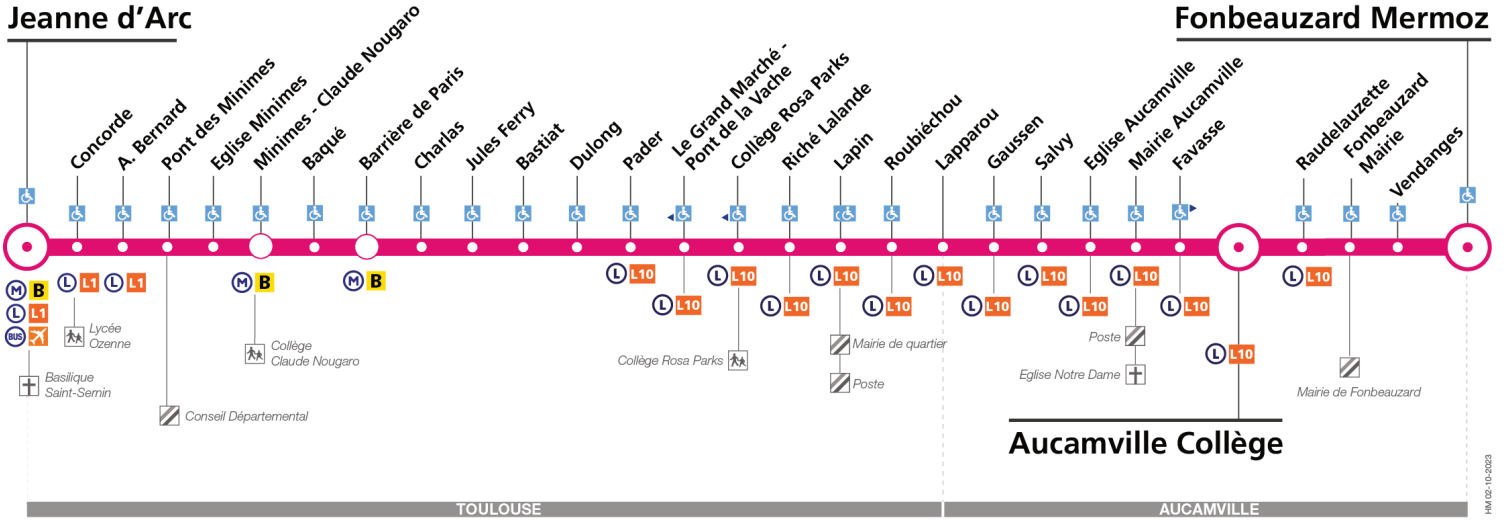

29

Direction Aucamville Collège ou Fonbeauzard Mermoz

du 1 juillet 2024
au 1 septembre 2024

Jeanne d'Arc

Fonbeauzard Mermoz

TOULOUSE

AUCAMVILLE

arrêt accessible dans les deux sens arrêt accessible dans un sens