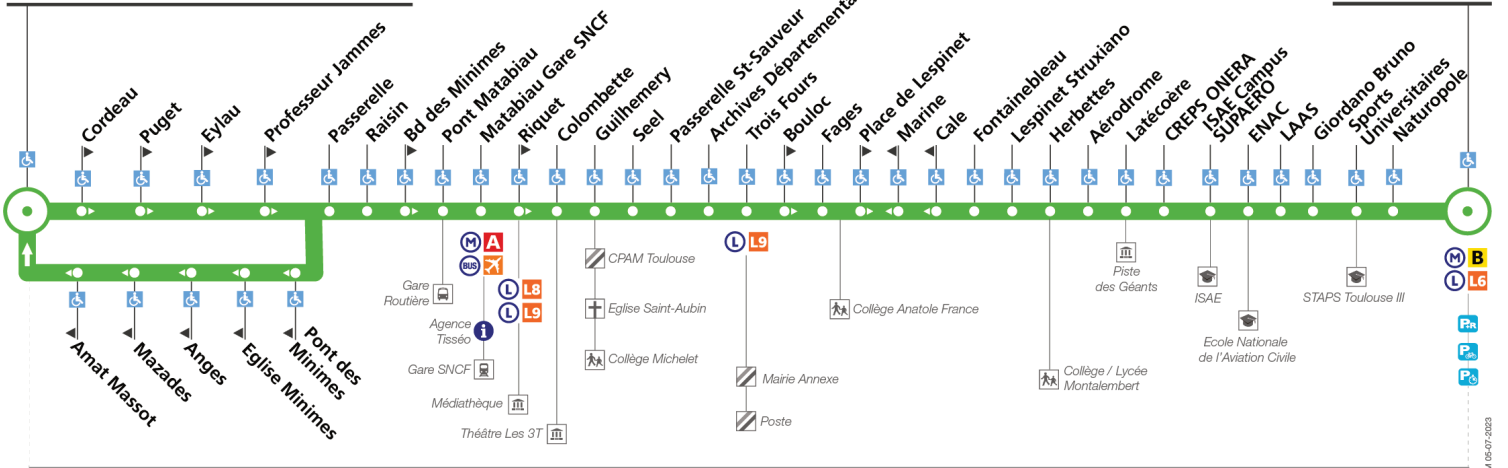

Toulouse-Lautrec Nègreneys

Ramonville

TOULOUSE

arrêt accessible dans les deux sens / arrêt accessible dans un sens

Lundi à vendredi du 1er au 5 juillet

Table of bus departure times for Monday to Friday, July 1st to 5th, listing stops from Toulouse-Lautrec Nègreneys to Ramonville.

Dimanche et jours fériés

Table of bus departure times for Sunday and public holidays, listing stops from Toulouse-Lautrec Nègreneys to Ramonville.

Horaires théoriques dépendant des conditions de circulation.

Toulouse-Lautrec Nègreneys

Ramonville

Lundi à vendredi du 1er au 5 juillet

Table of departure times for Monday to Friday, July 1st to 5th, listing stops from Ramonville to Toulouse-Lautrec Nègreneys.

Samedi 6 juillet

Table of departure times for Saturday, July 6th, listing stops from Ramonville to Toulouse-Lautrec Nègreneys.

Lundi à samedi du 8 juillet au 31 août

Table of departure times for Monday to Saturday, July 8th to August 31st, listing stops from Ramonville to Toulouse-Lautrec Nègreneys.