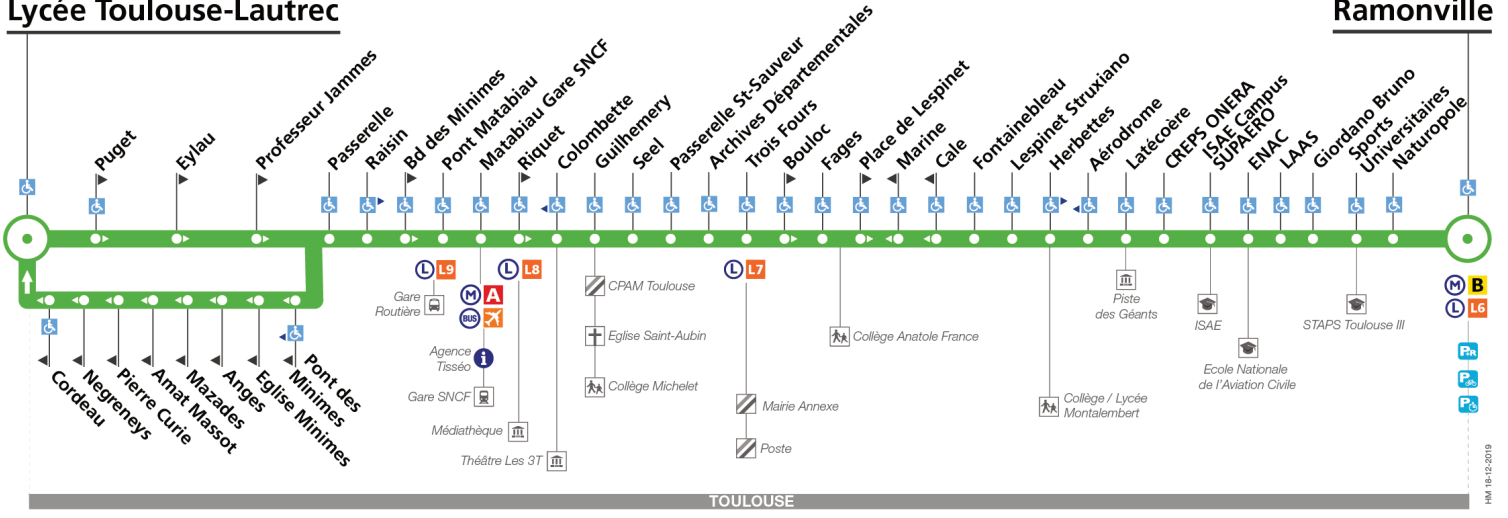

Direction Lycée Toulouse-Lautrec

du 31 août 2020
au 4 juillet 2021

Lycée Toulouse-Lautrec

Ramonville

TOULOUSE

arrêt accessible dans les deux sens   arrêt accessible dans un sens

Lundi à vendredi