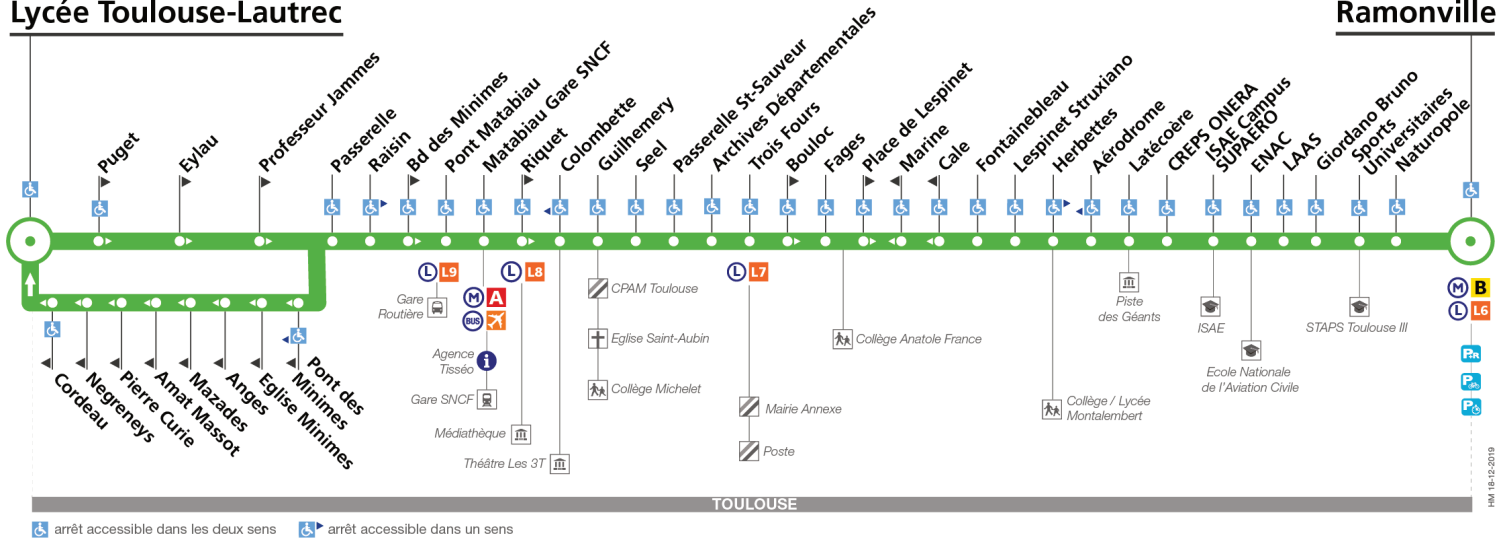

27

Direction Ramonville

du 31 août 2020
au 4 juillet 2021

Lycée Toulouse-Lautrec

Ramonville

Lundi à vendredi

Lycée Toulouse-Lautrec	06:10	06:35	06:50	-	07:08	07:21	07:34	07:47	08:00	08:13	08:26	08:40	08:56	09:11	09:27	09:42	09:58	10:13	10:29	10:44	11:00	11:15	11:31	11:46
Passerelle	06:15	06:40	06:55	-	07:13	07:27	07:40	07:53	08:06	08:19	08:32	08:46	09:01	09:16	09:32	09:47	10:03	10:18	10:34	10:49	11:05	11:20	11:36	11:51
Matabiau Gare SNCF	06:19	06:44	06:59	-	07:18	07:33	07:46	07:59	08:13	08:26	08:39	08:53	09:07	09:22	09:38	09:53	10:08	10:23	10:39	10:54	11:10	11:25	11:41	11:56
Colombette	06:21	06:46	07:01	-	07:20	07:35	07:48	08:01	08:15	08:28	08:41	08:55	09:09	09:24	09:40	09:55	10:10	10:25	10:41	10:56	11:12	11:27	11:43	11:58
Archives Départementales	06:24	06:50	07:06	-	07:26	07:41	07:54	08:11	08:27	08:40	08:50	09:01	09:15	09:29	09:45	10:00	10:15	10:30	10:46	11:01	11:17	11:32	11:48	12:03
Herbettes	06:28	06:55	07:13	07:21	07:33	07:48	08:01	08:18	08:34	08:47	08:57	09:08	09:22	09:36	09:52	10:07	10:22	10:37	10:53	11:08	11:24	11:39	11:55	12:10
ENAC	06:33	07:00	07:19	07:28	07:40	07:58	08:11	08:28	08:44	08:57	09:03	09:14	09:28	09:42	09:58	10:12	10:27	10:42	10:58	11:13	11:29	11:44	12:00	12:15
Ramonville	06:39	07:07	07:27	07:36	07:48	08:06	08:19	08:36	08:52	09:05	09:11	09:22	09:36	09:50	10:05	10:19	10:34	10:49	11:05	11:20	11:36	11:51	12:07	12:22