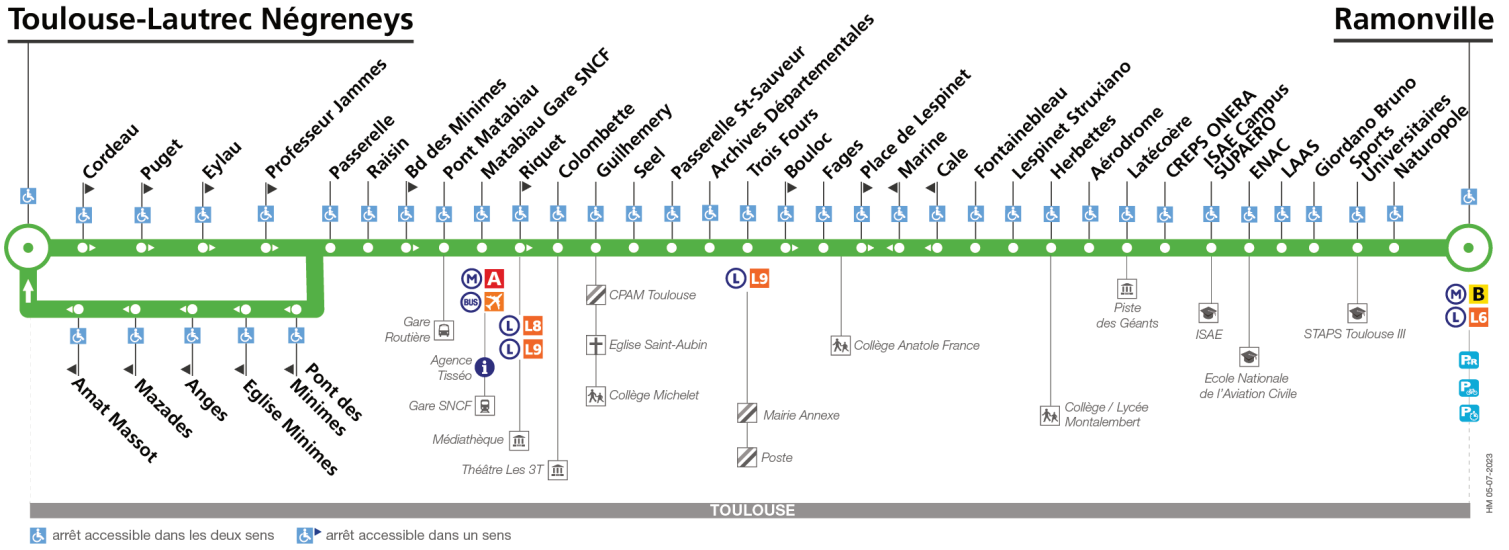

Pour connaître les horaires en temps réel, vous pouvez consulter notre site www.tisseo.fr ou notre application mobile.

27

Direction Toulouse-Lautrec Nègreneys

Bus accessibles

Bus climatisés

du 1 juillet 2024 au 1 septembre 2024

Toulouse-Lautrec Nègreneys

Ramonville

Lundi à vendredi du 1er au 5 juillet

Table of departure times for Monday to Friday, July 1st to 5th, listing stops from Ramonville to Toulouse-Lautrec Nègreneys.

Samedi 6 juillet

Table of departure times for Saturday, July 6th, listing stops from Ramonville to Toulouse-Lautrec Nègreneys.

Lundi à samedi du 8 juillet au 31 août

Table of departure times for Monday to Saturday, July 8th to August 31st, listing stops from Ramonville to Toulouse-Lautrec Nègreneys.

Dimanche et jours fériés

Table of departure times for Sundays and public holidays, listing stops from Ramonville to Toulouse-Lautrec Nègreneys.

Horaires théoriques dépendant des conditions de circulation.