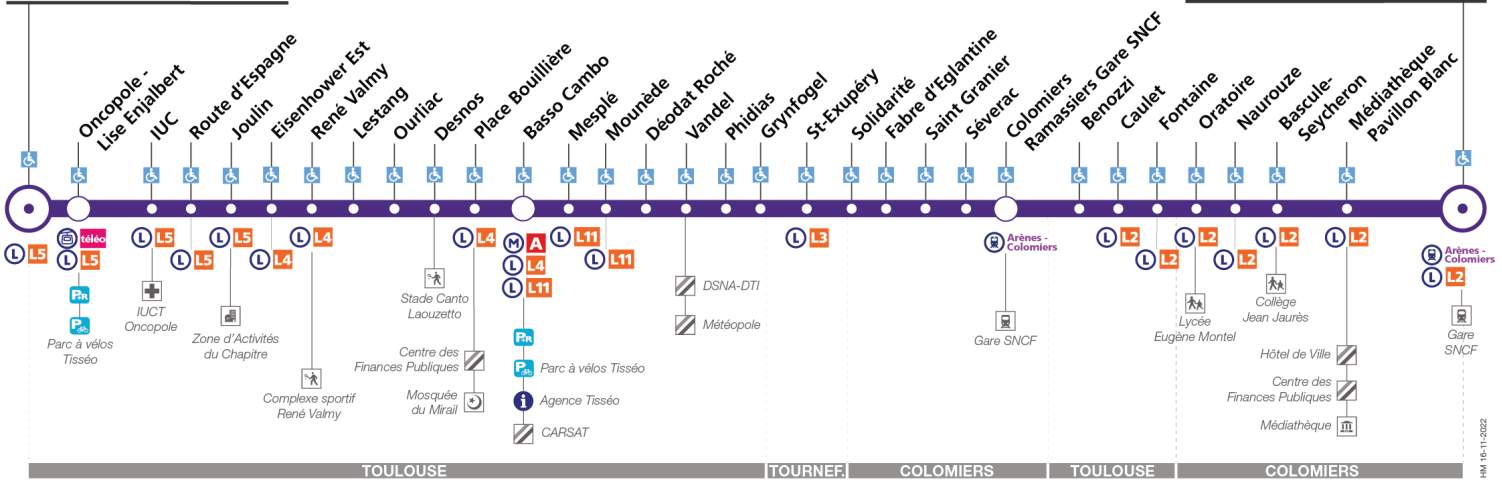

25

Direction Oncopole Courrière

du 4 septembre 2023
au 1 septembre 2024

Oncopole Courrière

Colomiers Gare SNCF

arrêt accessible dans les deux sens / arrêt accessible dans un sens

Lundi à vendredi

Colomiers Gare SNCF	06:00	06:30	06:40	06:50		09:00	09:30	10:00	10:30	11:00	11:30	12:00	12:30	13:00	13:30	14:00	14:30	15:00	15:30
Colomiers Ramassiers Gare SNCF	06:09	06:39	06:49	06:59	Entre 7 h et 9 h, un passage toutes les 10 minutes max	09:10	09:40	10:10	10:40	11:10	11:40	12:10	12:40	13:10	13:40	14:11	14:41	15:11	15:41
St-Exupéry	06:15	06:45	06:55	07:05		09:16	09:46	10:16	10:46	11:16	11:46	12:16	12:46	13:16	13:46	14:17	14:47	15:17	15:47
Basso Cambo	06:23	06:53	07:03	07:14		09:26	09:56	10:26	10:56	11:26	11:56	12:25	12:55	13:25	13:55	14:26	14:56	15:26	15:56
Eisenhower Est	06:30	07:00	07:10	07:21		09:33	10:03	10:33	11:03	11:33	12:03	12:32	13:02	13:32	14:02	14:33	15:03	15:33	16:03
Oncopole Courrière	06:37	07:07	07:17	07:28		09:40	10:10	10:40	11:10	11:40	12:10	12:39	13:09	13:39	14:09	14:40	15:10	15:40	16:10
Colomiers Gare SNCF					19:00	19:30	20:00	20:30	21:00										
Colomiers Ramassiers Gare SNCF					19:10	19:40	20:10	20:40	21:09										
St-Exupéry					19:17	19:46	20:15	20:45	21:14										
Basso Cambo					19:26	19:55	20:24	20:54	21:23										
Eisenhower Est					19:34	20:02	20:31	21:01	21:30										
Oncopole Courrière					19:41	20:09	20:38	21:08	21:37										

Lundi à vendredi en vacances scolaires

Colomiers Gare SNCF	06:00	06:30	06:40	06:50		09:00	09:30	10:00	10:30	11:00	11:30	12:00	12:30	13:00	13:30	14:00	14:30	15:00	15:30
Colomiers Ramassiers Gare SNCF	06:09	06:39	06:49	06:59	Entre 7 h et 9 h, un passage toutes les 10 minutes max	09:10	09:40	10:10	10:40	11:10	11:40	12:10	12:40	13:10	13:40	14:10	14:40	15:10	15:40
St-Exupéry	06:15	06:45	06:55	07:05		09:17	09:47	10:17	10:47	11:17	11:47	12:16	12:46	13:16	13:46	14:16	14:46	15:16	15:46
Basso Cambo	06:23	06:53	07:03	07:14		09:26	09:56	10:26	10:56	11:26	11:56	12:25	12:55	13:25	13:55	14:25	14:55	15:25	15:55
Eisenhower Est	06:29	06:59	07:10	07:21		09:33	10:03	10:33	11:03	11:33	12:03	12:32	13:02	13:32	14:02	14:32	15:02	15:32	16:02
Oncopole Courrière	06:36	07:06	07:17	07:28		09:40	10:10	10:40	11:10	11:40	12:10	12:39	13:09	13:39	14:09	14:39	15:09	15:39	16:09
Colomiers Gare SNCF					19:00	19:30	20:00	20:30	21:00										
Colomiers Ramassiers Gare SNCF					19:10	19:40	20:09	20:39	21:08										
St-Exupéry					19:17	19:46	20:14	20:44	21:13										
Basso Cambo					19:25	19:54	20:22	20:52	21:21										
Eisenhower Est					19:32	20:01	20:28	20:58	21:27										
Oncopole Courrière					19:39	20:08	20:35	21:05	21:34										

Lundi à vendredi du 8 juillet au 30 août