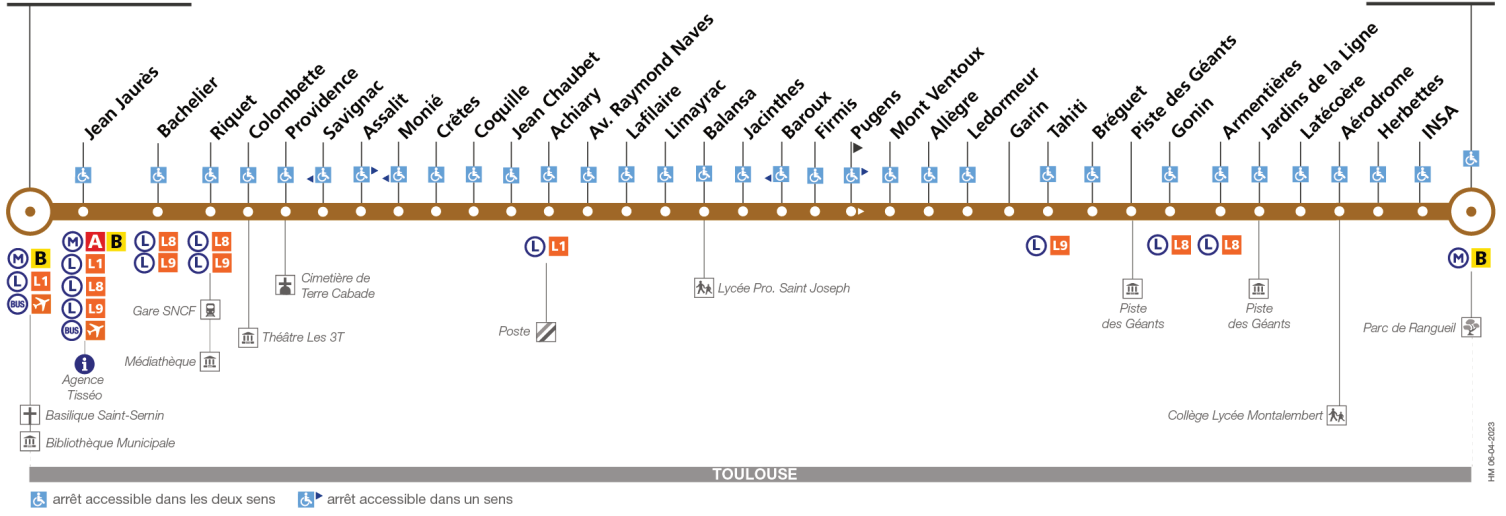

23

Direction Rangueil

du 1 juillet 2024
au 1 septembre 2024

Jeanne d'Arc

Rangueil

Lundi à vendredi du 1er au 12 juillet et du 26 au 30 août