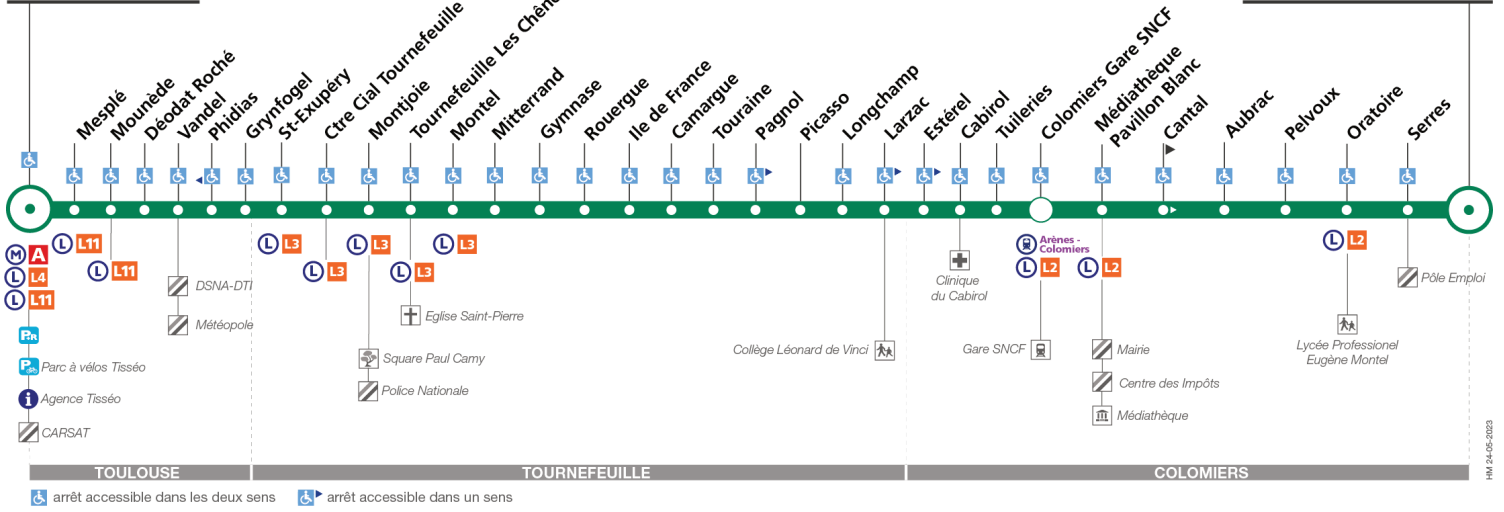

Le samedi : terminus à Colomiers Gare SNCF

21

Direction Basso Cambo

du 1 juillet 2024
au 1 septembre 2024

Basso Cambo

Colomiers Airbus

Lundi à vendredi du 1er au 5 juillet

Colomiers Airbus	05:55	06:30	06:55	07:20	07:45	08:10	08:35	09:00	09:25	09:50	10:17	10:47	11:17	11:47	12:17	12:47	13:17	13:47	14:17	14:47	15:17	15:45	16:10	16:35
Colomiers Gare SNCF	06:02	06:37	07:03	07:28	07:53	08:18	08:43	09:08	09:33	09:58	10:24	10:54	11:24	11:54	12:24	12:54	13:24	13:54	14:24	14:54	15:24	15:53	16:20	16:46
Camargue	06:11	06:46	07:14	07:39	08:04	08:29	08:54	09:19	09:43	10:08	10:34	11:04	11:34	12:04	12:34	13:03	13:33	14:04	14:34	15:04	15:34	16:03	16:30	16:56
Ctre Cial Tournefeuille	06:18	06:53	07:22	07:47	08:12	08:37	09:02	09:27	09:51	10:16	10:41	11:11	11:41	12:11	12:41	13:10	13:40	14:11	14:41	15:11	15:41	16:10	16:37	17:03
Grynfogel	06:22	06:58	07:27	07:53	08:17	08:42	09:07	09:32	09:56	10:21	10:46	11:16	11:46	12:16	12:46	13:14	13:44	14:15	14:45	15:15	15:45	16:15	16:42	17:08
Basso Cambo	06:29	07:05	07:35	08:01	08:25	08:50	09:15	09:40	10:04	10:28	10:53	11:23	11:53	12:23	12:53	13:21	13:51	14:22	14:52	15:22	15:52	16:22	16:50	17:16
Colomiers Airbus	17:00	17:25	17:50	18:15	18:40	19:05	19:30	20:10	20:55															
Colomiers Gare SNCF	17:11	17:36	18:01	18:25	18:48	19:12	19:37	20:17	21:01															
Camargue	17:21	17:48	18:11	18:35	18:58	19:22	19:46	20:25	21:09															
Ctre Cial Tournefeuille	17:28	17:55	18:18	18:42	19:05	19:29	19:53	20:32	21:16															
Grynfogel	17:33	18:00	18:23	18:47	19:10	19:33	19:57	20:36	21:20															
Basso Cambo	17:41	18:08	18:31	18:55	19:17	19:40	20:04	20:43	21:27															