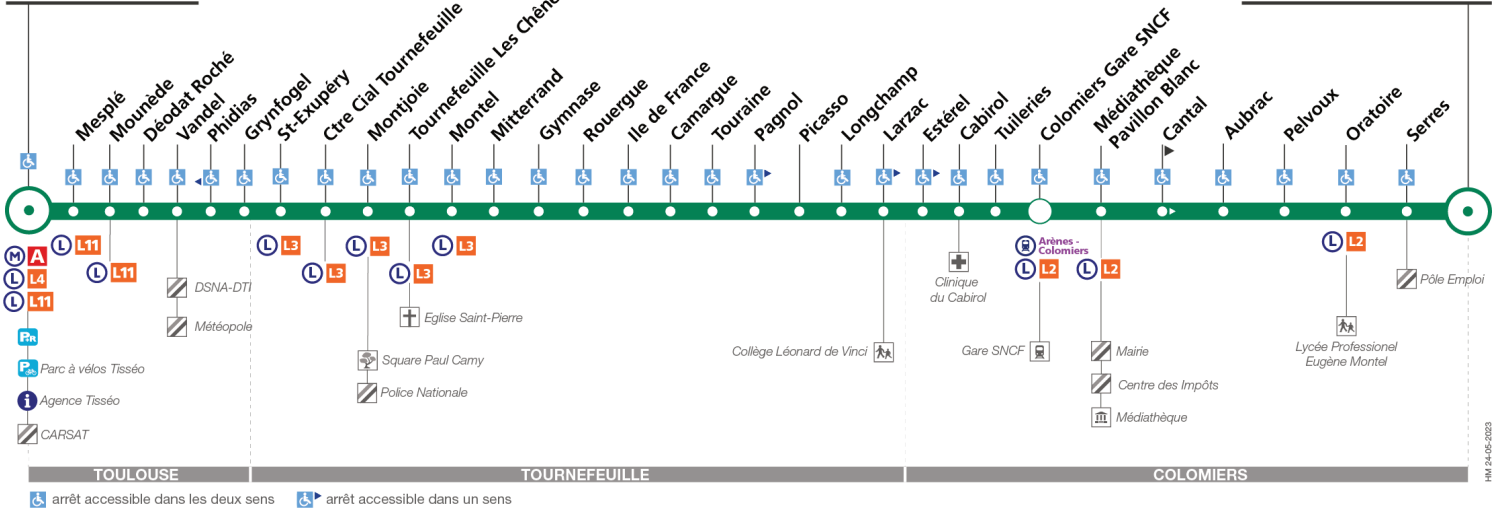

21

Direction Colomiers Airbus

du 1 juillet 2024
au 1 septembre 2024

Basso Cambo

Colomiers Airbus

Lundi à vendredi du 1er au 5 juillet

Basso Cambo	05:45	06:35	07:00	07:25	07:50	08:15	08:40	09:05	09:35	10:05	10:35	11:05	11:35	12:05	12:35	13:05	13:35	14:05	14:35	15:00	15:25	15:50	16:15	16:40
Grynfogel	05:50	06:40	07:06	07:31	07:57	08:22	08:47	09:11	09:41	10:11	10:41	11:11	11:41	12:11	12:41	13:11	13:41	14:11	14:41	15:06	15:31	15:57	16:22	16:47
Ctre Cial Tournefeuille	05:54	06:44	07:10	07:35	08:01	08:26	08:51	09:15	09:45	10:15	10:45	11:15	11:45	12:15	12:45	13:15	13:45	14:15	14:45	15:10	15:35	16:01	16:26	16:51
Camargue	06:01	06:51	07:17	07:43	08:09	08:34	08:59	09:23	09:52	10:22	10:52	11:22	11:52	12:22	12:52	13:22	13:52	14:22	14:52	15:17	15:42	16:08	16:33	16:59
Colomiers Gare SNCF	06:09	07:01	07:27	07:54	08:20	08:45	09:10	09:34	10:02	10:32	11:02	11:32	12:02	12:32	13:01	13:31	14:01	14:31	15:01	15:26	15:51	16:17	16:42	17:08
Colomiers Airbus	06:15	07:07	07:33	08:00	08:26	08:51	09:16	09:40	10:08	10:38	11:08	11:38	12:08	12:38	13:06	13:36	14:07	14:37	15:07	15:32	15:57	16:23	16:48	17:14
Basso Cambo	17:05	17:30	17:55	18:20	18:45	19:15	19:45	20:15	20:55															
Grynfogel	17:12	17:37	18:02	18:27	18:52	19:22	19:51	20:21	21:00															
Ctre Cial Tournefeuille	17:16	17:41	18:06	18:31	18:56	19:26	19:55	20:25	21:04															
Camargue	17:25	17:50	18:15	18:40	19:03	19:33	20:02	20:32	21:11															
Colomiers Gare SNCF	17:35	18:00	18:25	18:50	19:13	19:43	20:11	20:41	21:20															
Colomiers Airbus	17:41	18:07	18:32	18:57	19:20	19:49	20:17	20:47	21:26															