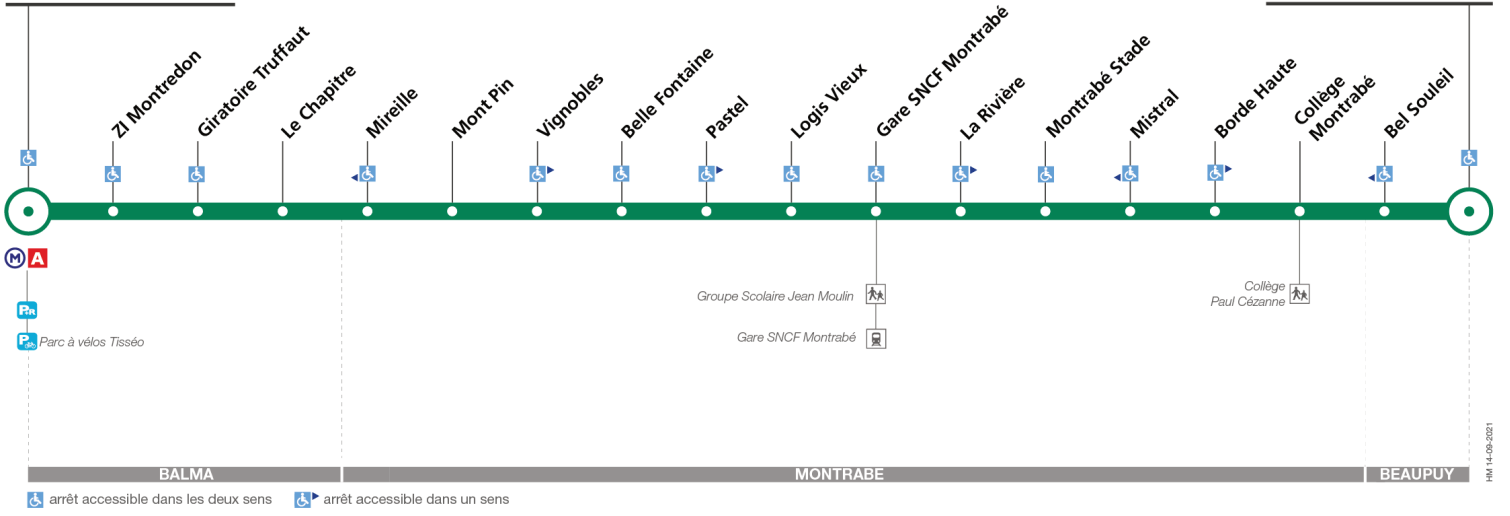

20

Direction Beaupuy Mairie

du 1 juillet 2024
au 1 septembre 2024

Balma-Gramont

Beaupuy Mairie

Lundi à vendredi du 1er au 5 juillet

Balma-Gramont	07:00	07:52	08:15	08:30	09:00	09:30	10:15	11:00	11:45	12:30	13:15	14:00	14:45	15:30	16:00	16:30	17:00	17:30	18:00	18:30	19:00	19:45
ZI Montredon	07:04	07:56	08:19	08:34	09:04	09:34	10:19	11:04	11:49	12:34	13:19	14:04	14:49	15:34	16:04	16:34	17:04	17:36	18:05	18:35	19:04	19:49
Mireille	07:07	08:00	08:23	08:38	09:08	09:38	10:22	11:07	11:52	12:37	13:22	14:07	14:52	15:37	16:07	16:38	17:08	17:40	18:09	18:39	19:07	19:52
Gare SNCF Montrabé	07:13	08:06	08:29	08:44	09:14	09:44	10:28	11:13	11:58	12:43	13:28	14:13	14:58	15:43	16:13	16:44	17:14	17:46	18:15	18:45	19:13	19:58
Montrabé Stade	07:15	08:08	08:31	08:46	09:16	09:46	10:30	11:15	12:00	12:45	13:30	14:15	15:00	15:45	16:15	16:46	17:16	17:49	18:17	18:47	19:15	20:00
Collège Montrabé	07:20	08:13	08:36	08:51	09:21	09:51	10:35	11:20	12:05	12:50	13:35	14:20	15:05	15:50	16:20	16:51	17:21	17:54	18:22	18:52	19:20	20:05
Beaupuy Mairie	07:23	08:16	08:39	08:54	09:24	09:54	10:38	11:23	12:08	12:53	13:38	14:23	15:08	15:53	16:23	16:54	17:24	17:57	18:25	18:55	19:23	20:08