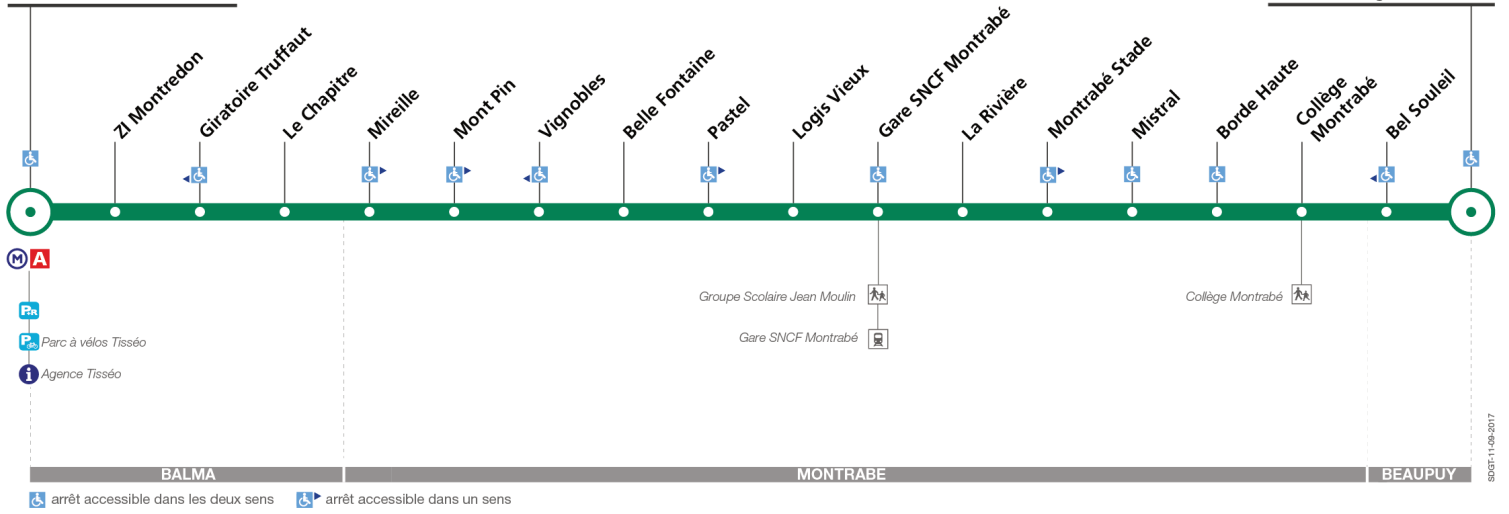

20

Direction Balma - Gramont

du 31 août 2020
au 4 juillet 2021

Balma-Gramont

Beaupuy Mairie

Lundi à vendredi

Beaupuy Mairie	06:10	06:50	07:17	07:22	07:45	08:21	08:51	09:21	09:50	10:20	10:55	e	m	11:30	12:05	12:35	13:14	13:55	14:35	15:00	15:30	e	m	16:05	16:10	16:30
Collège Montrabé	06:14	06:55	07:22	07:27	07:50	08:27	08:55	09:25	09:54	10:24	10:59	11:19	11:29	11:34	12:09	12:39	13:18	13:59	14:39	15:04	15:34	16:09	16:14	16:34		
Montrabé Stade	06:18	06:59	07:26	07:31	07:54	08:32	09:00	09:30	09:59	10:29	11:04	11:24	11:44	11:49	12:14	12:44	13:23	14:04	14:44	15:09	15:39	16:19	16:19	16:39		
Gare SNCF Montrabé	06:20	07:02	07:29	07:34	07:57	08:35	09:02	09:32	10:01	10:31	11:06	11:26	11:46	11:51	12:16	12:46	13:25	14:06	14:46	15:11	15:41	16:21	16:21	16:41		
Mireille	06:26	07:08	07:35	07:40	08:04	08:42	09:08	09:38	10:06	10:36	11:11	11:31	11:51	11:56	12:21	12:51	13:30	14:11	14:51	15:16	15:46	16:27	16:27	16:47		
ZI Montredon	06:29	07:12	07:39	07:44	08:08	08:46	09:12	09:42	10:10	10:40	11:15	11:35	11:55	12:00	12:25	12:55	13:34	14:15	14:56	15:21	15:51	16:32	16:32	16:52		
Balma-Gramont	06:33	07:17	07:44	07:49	08:13	08:51	09:16	09:46	10:14	10:44	11:19	11:39	11:59	12:04	12:29	12:59	13:38	14:19	15:00	15:25	15:55	16:37	16:37	16:57		
Beaupuy Mairie	m	e	e	17:30	18:00	18:30	19:00	19:30																		
Collège Montrabé	17:04	16:59	17:10	17:34	18:04	18:34	19:04	19:34																		
Montrabé Stade	17:09	17:15	17:15	17:39	18:09	18:39	19:08	19:38																		
Gare SNCF Montrabé	17:11	17:17	17:17	17:41	18:11	18:41	19:10	19:39																		
Mireille	17:17	17:23	17:23	17:47	18:16	18:46	19:15	19:44																		
ZI Montredon	17:22	17:28	17:28	17:52	18:21	18:50	19:19	19:48																		
Balma-Gramont	17:27	17:33	17:33	17:57	18:26	18:55	19:23	19:52																		

Notes
e Sauf le mercredi
m Uniquement le mercredi

Samedi

Beaupuy Mairie	07:00	07:45	08:30	09:15	10:00	10:45	11:30	12:15	13:00	13:45	14:30	15:15	16:00	16:45	17:30	18:15	19:00
Collège Montrabé	07:04	07:49	08:34	09:19	10:04	10:49	11:34	12:19	13:04	13:49	14:34	15:19	16:04	16:49	17:34	18:19	19:04
Montrabé Stade	07:08	07:53	08:38	09:23	10:08	10:53	11:38	12:23	13:08	13:55	14:38	15:23	16:08	16:53	17:38	18:23	19:08
Gare SNCF Montrabé	07:10	07:55	08:40	09:25	10:10	10:55	11:40	12:25	13:10	13:57	14:40	15:25	16:10	16:55	17:40	18:25	19:10
Mireille	07:16	08:01	08:46	09:31	10:16	11:01	11:46	12:31	13:16	14:03	14:46	15:31	16:16	17:01	17:46	18:31	19:16
ZI Montredon	07:19	08:04	08:50	09:35	10:20	11:05	11:50	12:35	13:20	14:07	14:50	15:35	16:20	17:05	17:50	18:35	19:20
Balma-Gramont	07:23	08:08	08:54	09:39	10:24	11:09	11:54	12:39	13:24	14:11	14:54	15:39	16:24	17:09	17:54	18:39	19:24

Lundi à vendredi en vacances scolaires