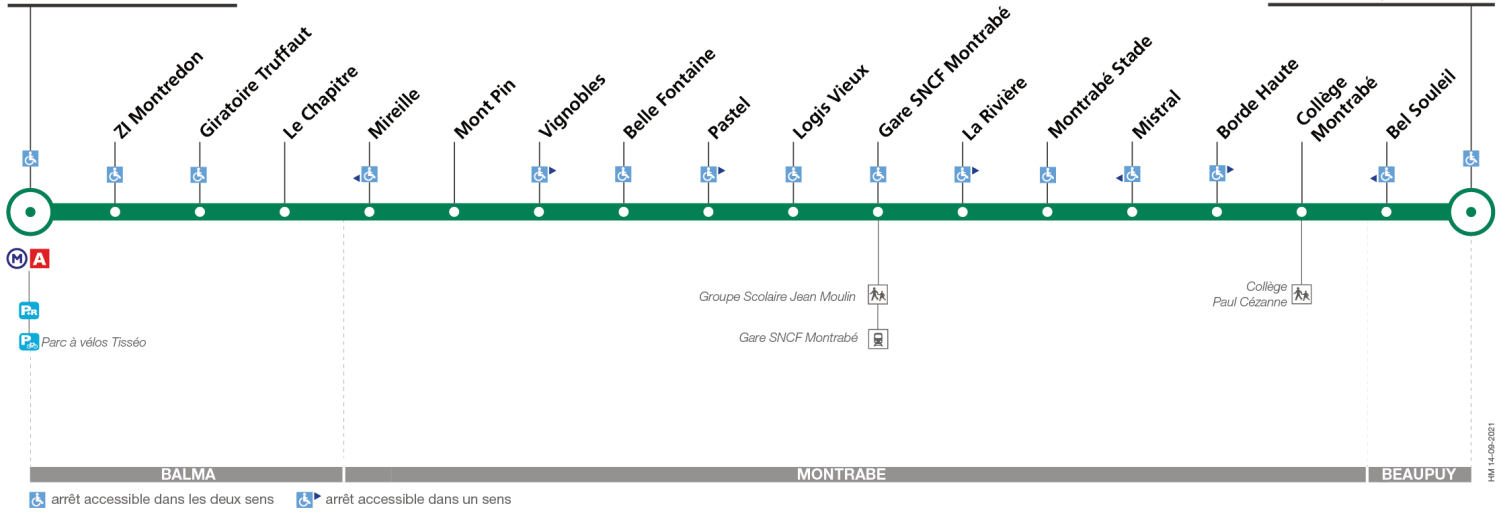

Horaires théoriques dépendant des conditions de circulation.
Pour connaître les horaires en temps réel, vous pouvez consulter notre site www.tisseo.fr ou notre application mobile.

20

Direction Balma - Gramont

du 1 juillet 2024
au 1 septembre 2024

Balma-Gramont

Beaupuy Mairie

Lundi à vendredi du 1er au 5 juillet

Beaupuy Mairie	07:00	07:38	08:22	08:45	09:28	10:10	10:55	11:40	12:25	13:10	13:55	14:40	15:25	16:10	16:40	17:10	17:40	18:10	18:40	19:10
Collège Montrabé	07:04	07:42	08:26	08:49	09:32	10:14	10:59	11:44	12:29	13:14	13:59	14:44	15:29	16:14	16:44	17:14	17:44	18:14	18:44	19:14
Montrabé Stade	07:09	07:47	08:31	08:54	09:36	10:19	11:04	11:49	12:34	13:19	14:04	14:49	15:34	16:19	16:49	17:19	17:49	18:19	18:49	19:18
Gare SNCF Montrabé	07:11	07:49	08:33	08:56	09:38	10:21	11:06	11:51	12:36	13:21	14:06	14:51	15:36	16:21	16:51	17:21	17:51	18:21	18:51	19:20
Mireille	07:17	07:55	08:39	09:02	09:44	10:27	11:12	11:57	12:42	13:27	14:12	14:57	15:42	16:27	16:57	17:27	17:57	18:26	18:56	19:25
ZI Montredon	07:21	07:59	08:43	09:06	09:48	10:31	11:16	12:01	12:46	13:31	14:16	15:01	15:46	16:31	17:02	17:33	18:03	18:32	19:01	19:29
Balma-Gramont	07:25	08:03	08:47	09:10	09:52	10:35	11:20	12:05	12:50	13:35	14:20	15:05	15:50	16:36	17:07	17:38	18:08	18:37	19:05	19:33