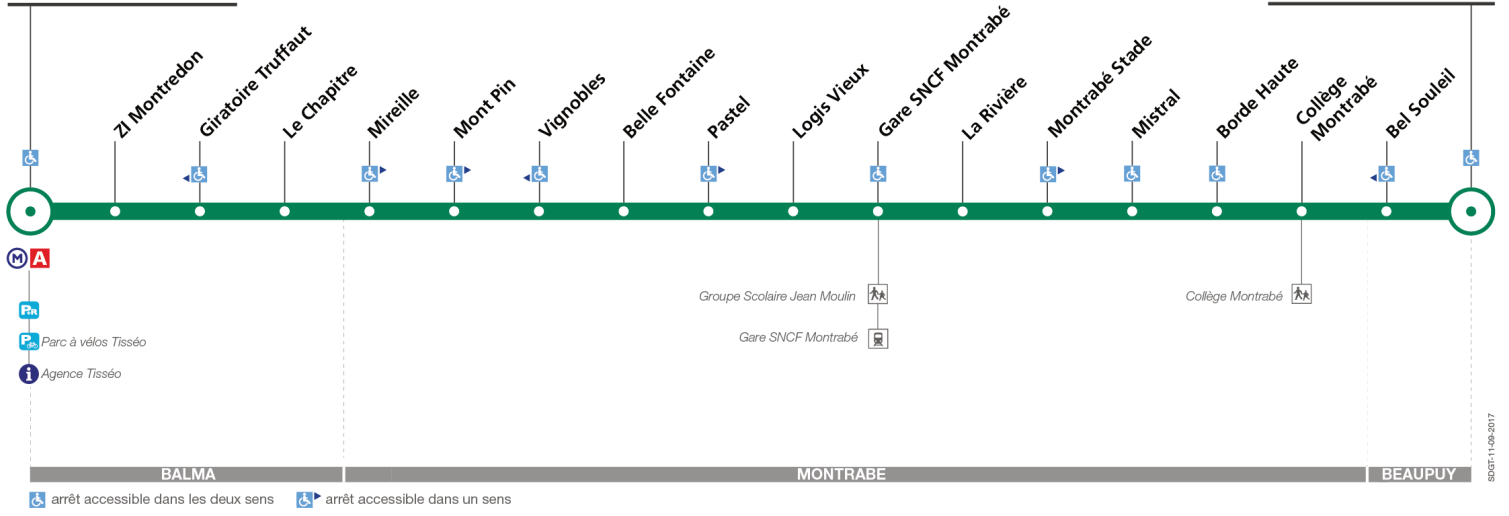

20

Direction Beaupuy Mairie

du 31 août 2020
au 4 juillet 2021

Balma-Gramont

Beaupuy Mairie

Lundi à vendredi

Balma-Gramont	06:15	06:45	07:15	07:46	07:55	08:16	08:47	09:10	09:35	10:10	10:45	11:00	11:20	11:55	12:30	13:15	14:00	14:45	15:15	15:45	16:15	e	m	16:40	17:20
ZI Montredon	06:19	06:49	07:19	07:50	07:59	08:20	08:51	09:14	09:39	10:14	10:49	11:04	11:24	11:59	12:34	13:19	14:04	14:49	15:19	15:49	16:19	16:39	16:44	17:25	
Mireille	06:22	06:52	07:22	07:54	08:03	08:24	08:55	09:17	09:42	10:17	10:52	11:07	11:27	12:02	12:37	13:22	14:07	14:52	15:22	15:52	16:23	16:43	16:48	17:29	
Gare SNCF Montrabé	06:28	06:58	07:28	08:02	08:10	08:30	09:01	09:23	09:48	10:23	10:58	11:13	11:33	12:08	12:43	13:28	14:13	14:58	15:28	15:58	16:29	16:50	16:55	17:36	
Montrabé Stade	06:30	07:00	07:30	08:05	08:13	08:32	09:03	09:25	09:50	10:25	11:00	11:15	11:35	12:10	12:45	13:30	14:15	15:00	15:30	16:00	16:31	16:52	16:57	17:38	
Collège Montrabé	06:35	07:05	07:35	08:12	08:19	08:38	09:09	09:30	09:55	10:30	11:05	11:20	11:40	12:16	12:51	13:36	14:21	15:06	15:36	16:05	16:37	16:57	17:03	17:44	
Beaupuy Mairie	06:38	07:08	07:38	08:15	08:22	08:41	09:12	09:33	09:58	10:33	11:08	11:23	11:43	12:19	12:54	13:39	14:24	15:09	15:39	16:11	16:40	17:10	17:06	17:47	
Balma-Gramont	17:45	18:15	18:45	19:12	19:50																				
ZI Montredon	17:50	18:20	18:49	19:16	19:54																				
Mireille	17:55	18:24	18:52	19:19	19:57																				
Gare SNCF Montrabé	18:02	18:30	18:58	19:25	20:02																				
Montrabé Stade	18:04	18:32	19:00	19:27	20:04																				
Collège Montrabé	18:10	18:38	19:06	19:32	20:09																				
Beaupuy Mairie	18:13	18:41	19:09	19:35	20:12																				