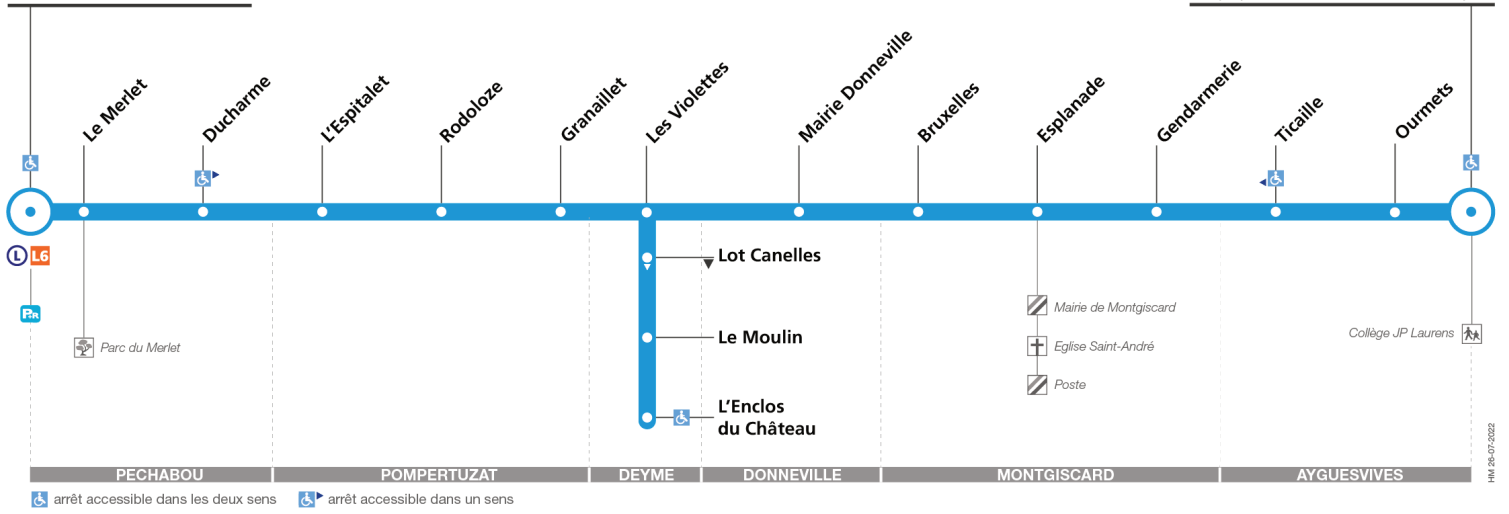

205

Direction Castanet-Tolosan

du 2 septembre 2024
au 31 août 2025

Castanet-Tolosan

Ayguesvives Collège

Lundi à vendredi

Ayguesvives Collège	06:25	06:55	07:25	08:00	08:30	09:05	12:00	13:00	14:00	17:15	18:15
Esplanade	06:30	07:02	07:32	08:07	08:37	09:12	12:05	13:05	14:05	17:20	18:20
Mairie Donneville	06:33	07:07	07:37	08:12	08:42	09:17	12:08	13:08	14:08	17:23	18:23
Le Moulin	06:40	07:14	07:44	08:19	08:49	09:24	12:15	13:15	14:15	17:30	18:30
Ducharme	06:45	07:21	07:51	08:26	08:56	09:31	12:20	13:20	14:20	17:35	18:35
Castanet-Tolosan	06:48	07:24	07:54	08:29	08:59	09:34	12:23	13:23	14:23	17:38	18:38

Lundi à vendredi en vacances scolaires

Ayguesvives Collège	06:25	06:55	07:25	08:00	08:30	09:05	12:00	13:00	14:00	17:15	18:15
Esplanade	06:30	07:00	07:30	08:05	08:35	09:10	12:05	13:05	14:05	17:20	18:20
Mairie Donneville	06:33	07:03	07:33	08:08	08:38	09:13	12:08	13:08	14:08	17:23	18:23
Le Moulin	06:40	07:10	07:40	08:15	08:45	09:20	12:15	13:15	14:15	17:30	18:30
Ducharme	06:45	07:15	07:45	08:20	08:50	09:25	12:20	13:20	14:20	17:35	18:35
Castanet-Tolosan	06:48	07:18	07:48	08:23	08:53	09:28	12:23	13:23	14:23	17:38	18:38

Lundi à vendredi du 7 juillet au 29 août

Ayguesvives Collège	06:25	06:55	07:25	08:00	08:30	09:05	12:00	13:00	14:00	17:15	18:15
Esplanade	06:30	07:00	07:30	08:05	08:35	09:10	12:05	13:05	14:05	17:20	18:20
Mairie Donneville	06:33	07:03	07:33	08:08	08:38	09:13	12:08	13:08	14:08	17:23	18:23
Le Moulin	06:40	07:10	07:40	08:15	08:45	09:20	12:15	13:15	14:15	17:30	18:30
Ducharme	06:45	07:15	07:45	08:20	08:50	09:25	12:20	13:20	14:20	17:35	18:35
Castanet-Tolosan	06:48	07:18	07:48	08:23	08:53	09:28	12:23	13:23	14:23	17:38	18:38

Horaires théoriques dépendant des conditions de circulation.
Pour connaître les horaires en temps réel, vous pouvez consulter notre site www.tisseo.fr ou notre application mobile.

Attention, certains départs de cette ligne peuvent être réalisés avec des minibus