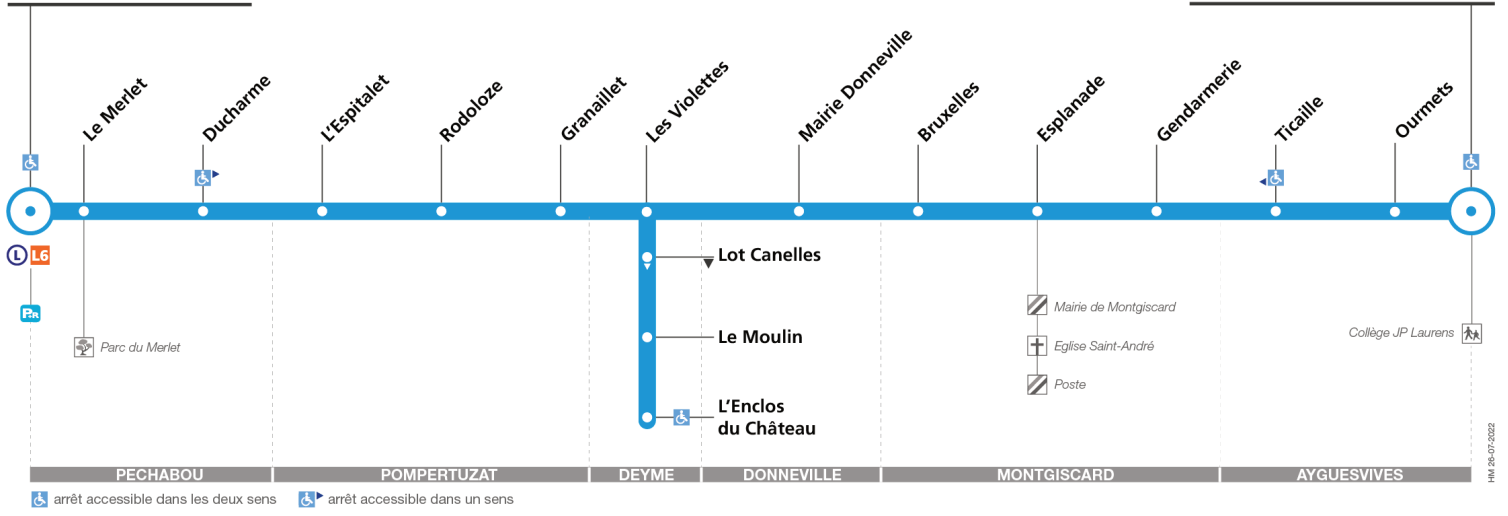

205

Direction Ayguesvives Collège

du 2 septembre 2024
au 31 août 2025

Castanet-Tolosan

Ayguesvives Collège

Lundi à vendredi

Castanet-Tolosan	07:55	12:30	13:30	15:00	16:00	17:00	17:40	18:05	18:40	19:20	20:10
Ducharme	07:57	12:32	13:32	15:02	16:02	17:02	17:42	18:07	18:42	19:22	20:12
Le Moulin	08:07	12:39	13:39	15:09	16:09	17:12	17:52	18:17	18:52	19:29	20:19
Mairie Donneville	08:11	12:44	13:44	15:14	16:14	17:16	17:56	18:21	18:56	19:34	20:24
Esplanade	08:16	12:48	13:48	15:18	16:18	17:21	18:01	18:26	19:01	19:38	20:28
Ayguesvives Collège	08:24	12:55	13:55	15:25	16:25	17:29	18:09	18:34	19:09	19:45	20:35

Lundi à vendredi en vacances scolaires

Castanet-Tolosan	07:55	12:30	13:30	15:00	16:00	17:00	17:40	18:05	18:40	19:20	20:10
Ducharme	07:57	12:32	13:32	15:02	16:02	17:02	17:42	18:07	18:42	19:22	20:12
Le Moulin	08:04	12:39	13:39	15:09	16:09	17:09	17:49	18:14	18:49	19:29	20:19
Mairie Donneville	08:09	12:44	13:44	15:14	16:14	17:14	17:54	18:19	18:54	19:34	20:24
Esplanade	08:13	12:48	13:48	15:18	16:18	17:18	17:58	18:23	18:58	19:38	20:28
Ayguesvives Collège	08:20	12:55	13:55	15:25	16:25	17:25	18:05	18:30	19:05	19:45	20:35

Lundi à vendredi du 7 juillet au 29 août

Castanet-Tolosan	07:55	12:30	13:30	15:00	16:00	17:00	17:40	18:05	18:40	19:20	20:10
Ducharme	07:57	12:32	13:32	15:02	16:02	17:02	17:42	18:07	18:42	19:22	20:12
Le Moulin	08:04	12:39	13:39	15:09	16:09	17:09	17:49	18:14	18:49	19:29	20:19
Mairie Donneville	08:09	12:44	13:44	15:14	16:14	17:14	17:54	18:19	18:54	19:34	20:24
Esplanade	08:13	12:48	13:48	15:18	16:18	17:18	17:58	18:23	18:58	19:38	20:28
Ayguesvives Collège	08:20	12:55	13:55	15:25	16:25	17:25	18:05	18:30	19:05	19:45	20:35

Attention, certains départs de cette ligne peuvent être réalisés avec des minibus