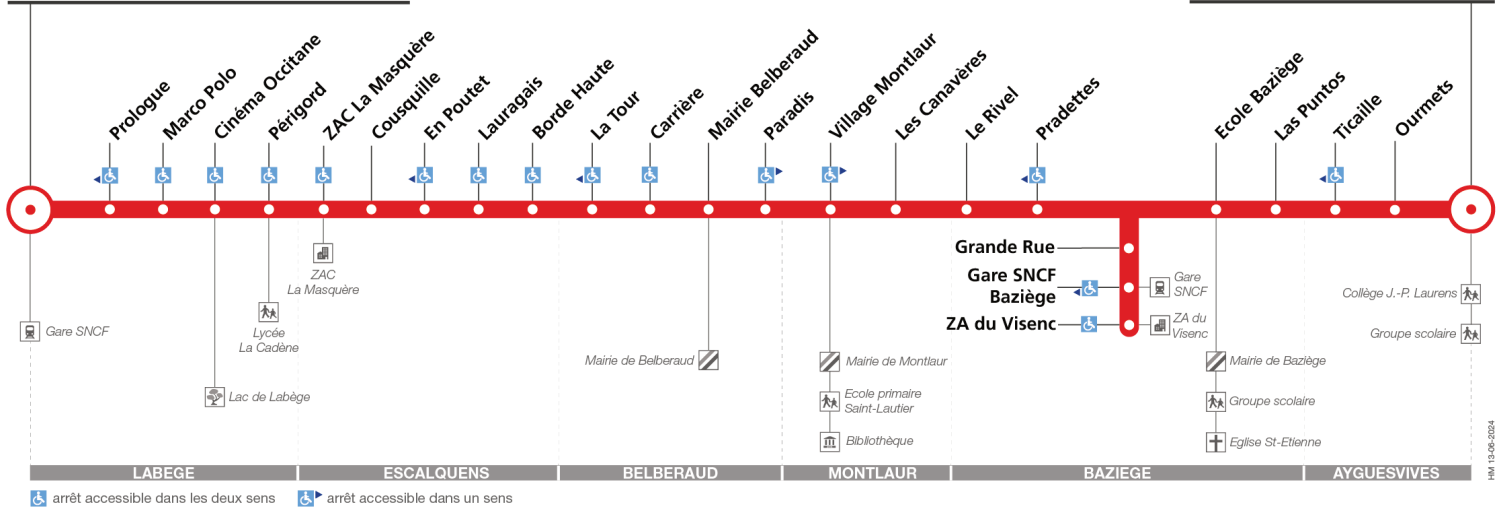

204

Direction Ayguesvives Collège

du 2 septembre 2024
au 31 août 2025

Labège Innopole Gare SNCF

Ayguesvives Collège

🚶 arrêt accessible dans les deux sens 🚶 arrêt accessible dans un sens

Lundi à vendredi

Labège Innopole Gare SNCF	12:45	14:00	15:00	16:25	17:05	17:35	18:42	19:05	20:12
Cinéma Occitane	12:48	14:03	15:03	16:29	17:09	17:39	18:46	19:09	20:15
Périgord	12:49	14:04	15:05	16:30	17:11	17:41	18:47	19:10	20:16
Mairie Belberaud	13:00	14:15	15:16	16:43	17:25	17:55	19:00	19:22	20:27
Village Montlaur	13:04	14:19	15:20	16:47	17:29	17:59	19:04	19:26	20:31
ZA du Visenc	13:13	14:28	15:30	16:58	17:41	18:11	19:15	19:36	20:40
Ecole Baziège	13:15	14:30	15:33	17:02	17:45	18:15	19:19	19:39	20:42
Ayguesvives Collège	13:21	14:36	15:39	17:08	17:52	18:22	19:25	19:45	20:48

Lundi à vendredi en vacances scolaires

Labège Innopole Gare SNCF	12:45	14:00	15:00	16:25	17:05	17:35	18:42	19:05	20:12
Cinéma Occitane	12:48	14:03	15:03	16:29	17:09	17:39	18:46	19:08	20:15
Périgord	12:49	14:04	15:05	16:30	17:11	17:41	18:47	19:10	20:16
Mairie Belberaud	13:00	14:15	15:16	16:43	17:25	17:55	19:00	19:21	20:27
Village Montlaur	13:04	14:19	15:20	16:47	17:29	17:59	19:04	19:25	20:31
ZA du Visenc	13:13	14:28	15:30	16:58	17:41	18:11	19:15	19:35	20:40
Ecole Baziège	13:15	14:30	15:33	17:02	17:45	18:15	19:18	19:38	20:42
Ayguesvives Collège	13:21	14:36	15:39	17:09	17:52	18:22	19:24	19:44	20:48

Lundi à vendredi du 7 juillet au 29 août

Labège Innopole Gare SNCF	12:45	14:00	15:00	16:25	17:05	17:35	18:42	19:05	20:12
Cinéma Occitane	12:48	14:03	15:03	16:29	17:09	17:39	18:46	19:08	20:15
Périgord	12:49	14:04	15:05	16:30	17:11	17:41	18:47	19:10	20:16
Mairie Belberaud	13:00	14:15	15:16	16:43	17:25	17:55	19:00	19:21	20:27
Village Montlaur	13:04	14:19	15:20	16:47	17:29	17:59	19:04	19:25	20:31
ZA du Visenc	13:13	14:28	15:30	16:58	17:41	18:11	19:15	19:35	20:40
Ecole Baziège	13:15	14:30	15:33	17:02	17:45	18:15	19:18	19:38	20:42
Ayguesvives Collège	13:21	14:36	15:39	17:09	17:52	18:22	19:24	19:44	20:48