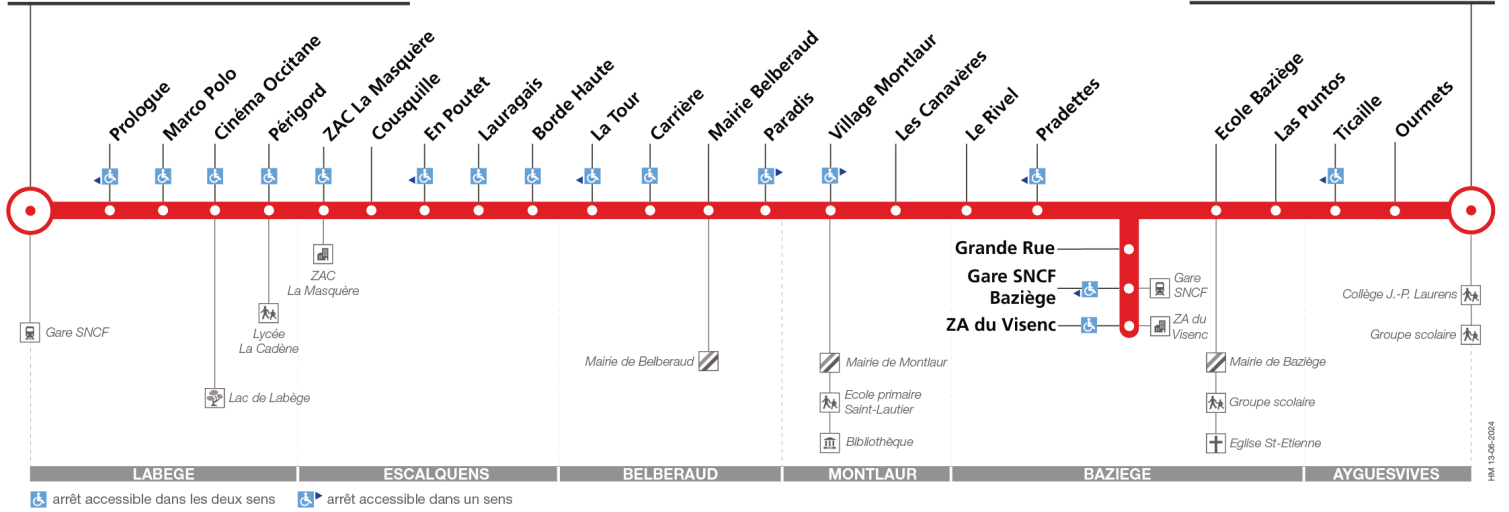

Lundi à vendredi du 7 juillet au 29 août

Labège Innopole Gare SNCF	12:45	14:00	15:00	16:25	17:05	17:35	18:42	19:05	20:12
Cinéma Occitane	12:48	14:03	15:03	16:29	17:09	17:39	18:46	19:08	20:15
Périgord	12:49	14:04	15:05	16:30	17:11	17:41	18:47	19:10	20:16
Mairie Belberaud	13:00	14:15	15:16	16:43	17:25	17:55	19:00	19:21	20:27
Village Montlaur	13:04	14:19	15:20	16:47	17:29	17:59	19:04	19:25	20:31
ZA du Visenc	13:13	14:28	15:30	16:58	17:41	18:11	19:15	19:35	20:40
Ecole Baziège	13:15	14:30	15:33	17:02	17:45	18:15	19:18	19:38	20:42
Ayguesvives Collège	13:21	14:36	15:39	17:09	17:52	18:22	19:24	19:44	20:48

Horaires théoriques dépendant des conditions de circulation.

Pour connaître les horaires en temps réel, vous pouvez consulter notre site www.tisseo.fr ou notre **application mobile**.

204

Direction Labège Innopole Gare SNCF

du 2 septembre 2024
au 31 août 2025

Labège Innopole Gare SNCF

Ayguessives Collège

Lundi à vendredi

	06:40	07:05	07:45	08:30	09:05	12:10	17:10	18:00
Ayguessives Collège	06:40	07:05	07:45	08:30	09:05	12:10	17:10	18:00
Ecole Baziège	06:44	07:10	07:50	08:35	09:09	12:14	17:15	18:04
ZA du Visenc	06:46	07:12	07:52	08:37	09:11	12:16	17:17	18:06
Village Montlaur	06:56	07:24	08:04	08:49	09:21	12:26	17:29	18:16
Mairie Belberaud	07:00	07:28	08:08	08:53	09:25	12:30	17:33	18:20
Périgord	07:10	07:40	08:20	09:05	09:35	12:39	17:45	18:30
Cinéma Occitane	07:12	07:42	08:22	09:07	09:37	12:40	17:47	18:32
Labège Innopole Gare SNCF	07:17	07:47	08:27	09:12	09:42	12:44	17:52	18:37