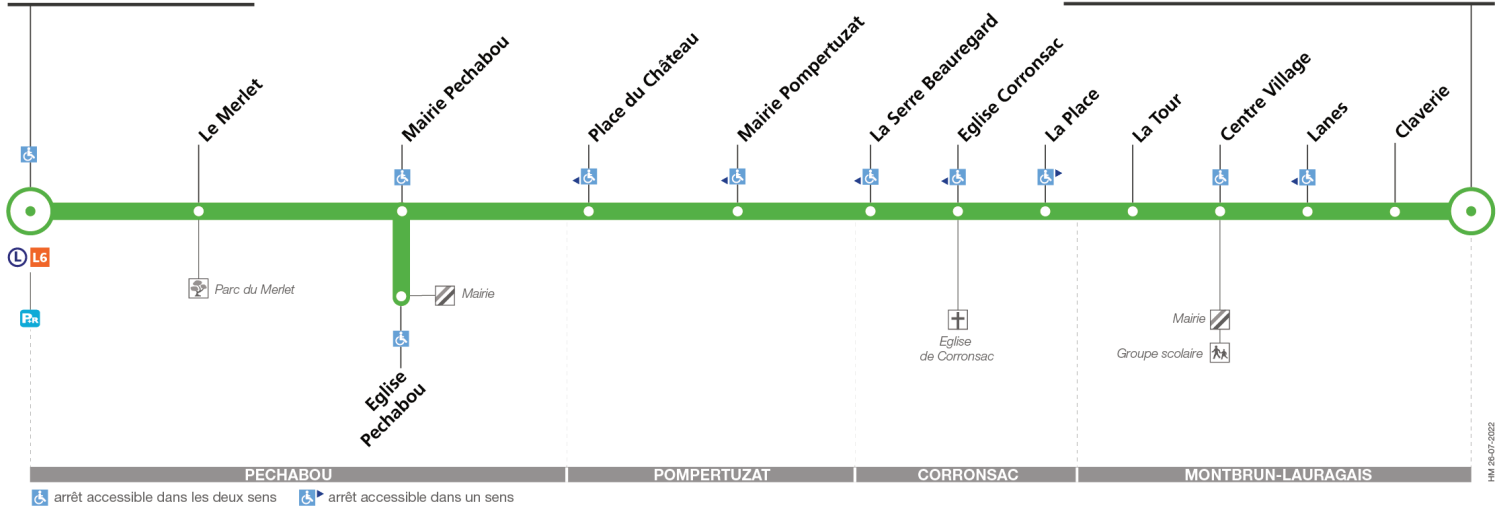

202

Direction Montbrun-Lauragais Roumieu

du 2 septembre 2024
au 31 août 2025

Castanet-Tolosan

Montbrun-Lauragais Roumieu

Lundi à vendredi

Castanet-Tolosan	11:45	14:00	15:00	16:00	17:00	17:30	18:00	18:30	19:00
Eglise Pechabou	11:46	14:01	15:01	16:02	17:02	17:32	18:02	18:32	19:02
Mairie Pompertuzat	11:50	14:05	15:05	16:08	17:08	17:38	18:08	18:38	19:08
Eglise Corronsac	11:56	14:11	15:11	16:13	17:13	17:43	18:13	18:43	19:13
La Tour	11:59	14:14	15:14	16:17	17:17	17:47	18:17	18:47	19:17
Montbrun Lauragais Roumieu	12:04	14:19	15:19	16:23	17:23	17:53	18:23	18:53	19:23

Lundi à vendredi en vacances scolaires

Castanet-Tolosan	11:45	14:00	15:00	16:00	17:00	17:30	18:00	18:30	19:00
Eglise Pechabou	11:46	14:01	15:01	16:01	17:01	17:31	18:01	18:31	19:01
Mairie Pompertuzat	11:50	14:05	15:05	16:05	17:05	17:35	18:05	18:35	19:05
Eglise Corronsac	11:56	14:11	15:11	16:11	17:11	17:41	18:11	18:41	19:11
La Tour	11:59	14:14	15:14	16:14	17:14	17:44	18:14	18:44	19:14
Montbrun Lauragais Roumieu	12:04	14:19	15:19	16:19	17:19	17:49	18:19	18:49	19:19

Lundi à vendredi du 7 juillet au 29 août

Castanet-Tolosan	11:45	14:00	15:00	16:00	17:00	17:30	18:00	18:30	19:00
Eglise Pechabou	11:46	14:01	15:01	16:01	17:01	17:31	18:01	18:31	19:01
Mairie Pompertuzat	11:50	14:05	15:05	16:05	17:05	17:35	18:05	18:35	19:05
Eglise Corronsac	11:56	14:11	15:11	16:11	17:11	17:41	18:11	18:41	19:11
La Tour	11:59	14:14	15:14	16:14	17:14	17:44	18:14	18:44	19:14
Montbrun Lauragais Roumieu	12:04	14:19	15:19	16:19	17:19	17:49	18:19	18:49	19:19

Attention, certains départs de cette ligne peuvent être réalisés avec des minibus

202

Direction Castanet-Tolosan

du 2 septembre 2024
au 31 août 2025

Castanet-Tolosan

Montbrun-Lauragais Roumieu

Lundi à vendredi