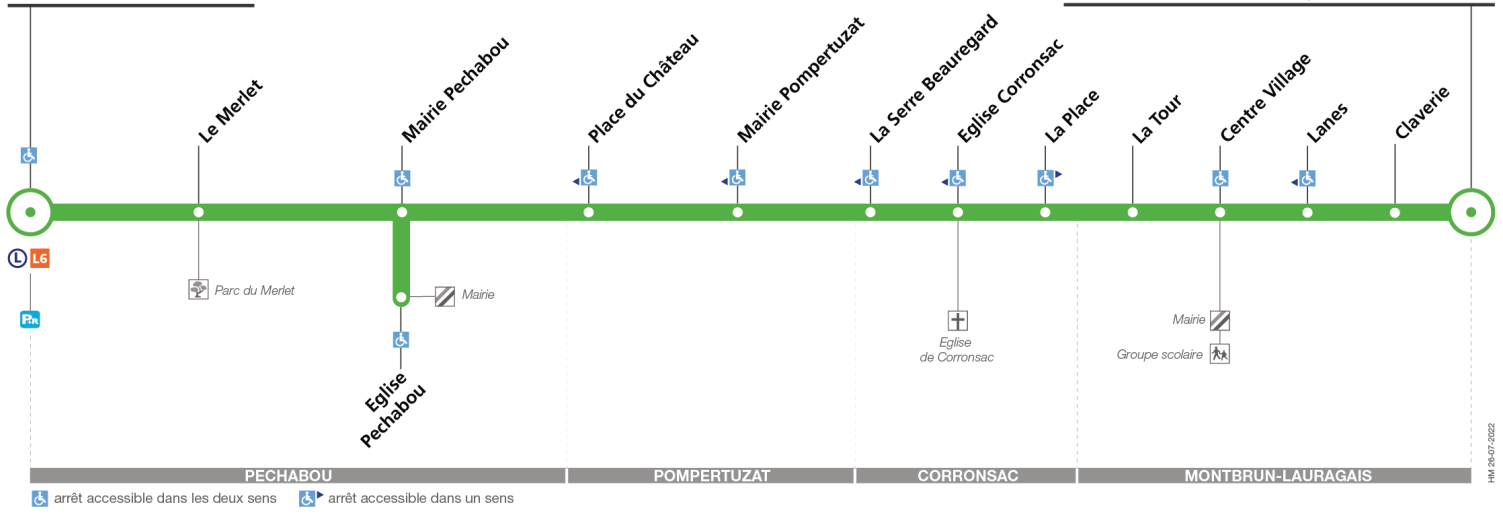

Attention, certains départs de cette ligne peuvent être réalisés avec des minibus

202

Direction Castanet-Tolosan

du 2 septembre 2024
au 31 août 2025

Castanet-Tolosan

Montbrun-Lauragais Roumieu

Lundi à vendredi

Montbrun Lauragais Roumieu	06:25	07:00	07:35	08:00	09:00	12:15	17:00	18:00
La Tour	06:29	07:04	07:41	08:06	09:06	12:19	17:06	18:06
Eglise Corronsac	06:32	07:07	07:45	08:10	09:10	12:22	17:10	18:10
Mairie Pompertuzat	06:36	07:11	07:50	08:15	09:15	12:26	17:15	18:15
Eglise Pechabou	06:43	07:18	07:57	08:22	09:22	12:33	17:22	18:22
Castanet-Tolosan	06:46	07:21	08:00	08:25	09:25	12:36	17:25	18:25

Lundi à vendredi en vacances scolaires

Montbrun Lauragais Roumieu	06:25	07:00	07:35	08:00	09:00	12:15	17:00	18:00
La Tour	06:29	07:04	07:39	08:04	09:04	12:19	17:04	18:04
Eglise Corronsac	06:32	07:07	07:42	08:07	09:07	12:22	17:07	18:07
Mairie Pompertuzat	06:36	07:11	07:46	08:11	09:11	12:26	17:11	18:11
Eglise Pechabou	06:42	07:17	07:52	08:17	09:17	12:32	17:17	18:17
Castanet-Tolosan	06:45	07:20	07:55	08:20	09:20	12:35	17:20	18:20

Lundi à vendredi du 7 juillet au 29 août

Montbrun Lauragais Roumieu	06:25	07:00	07:35	08:00	09:00	12:15	17:00	18:00
La Tour	06:29	07:04	07:39	08:04	09:04	12:19	17:04	18:04
Eglise Corronsac	06:32	07:07	07:42	08:07	09:07	12:22	17:07	18:07
Mairie Pompertuzat	06:36	07:11	07:46	08:11	09:11	12:26	17:11	18:11
Eglise Pechabou	06:42	07:17	07:52	08:17	09:17	12:32	17:17	18:17
Castanet-Tolosan	06:45	07:20	07:55	08:20	09:20	12:35	17:20	18:20