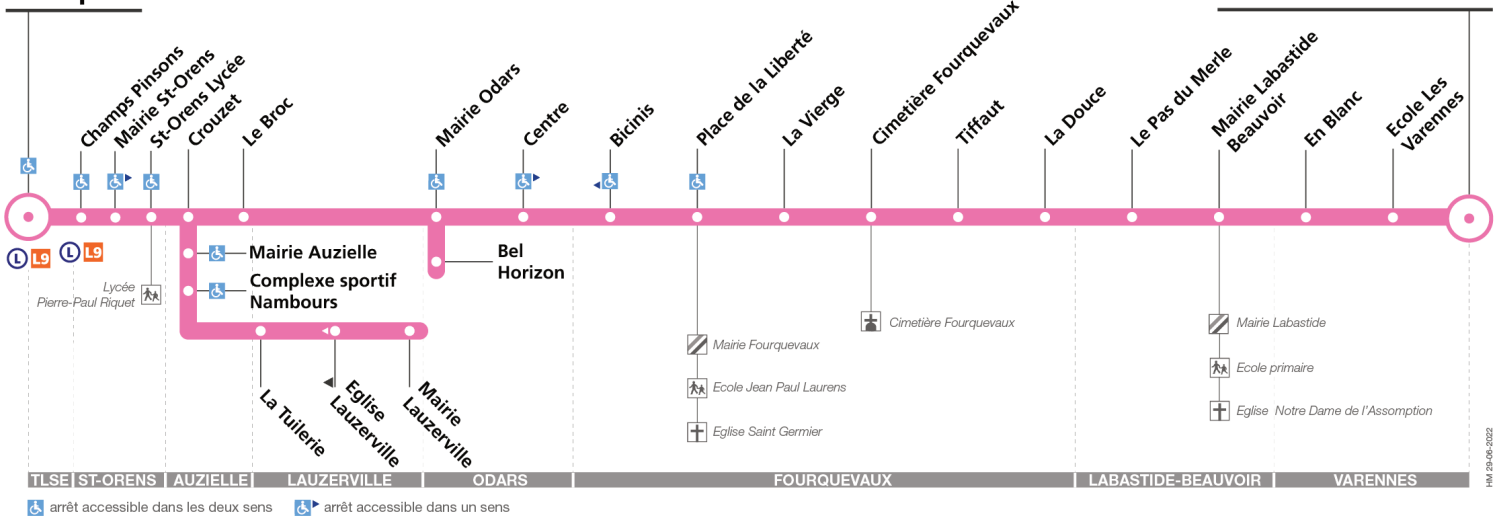

Attention, certains départs de cette ligne peuvent être réalisés avec des minibus

201

Direction Malepère

du 2 septembre 2024
au 31 août 2025

Malepère

Varenes En Clavié

Lundi à vendredi

Varenes En Clavié	06:20	07:00	07:45	08:15	08:55	12:45	13:20	14:30	16:15
Mairie Labastide Beauvoir	06:25	07:05	07:50	08:20	09:00	12:50	13:25	14:35	16:20
La Vierge	06:33	07:13	07:58	08:28	09:08	12:58	13:33	14:43	16:28
Mairie Odars	06:40	07:20	08:05	08:35	09:15	13:05	13:40	14:50	16:35
Bel Horizon	06:40	07:20	08:05	08:35	09:15	13:05	13:40	14:50	16:35
Le Broc	06:43	07:23	08:08	08:38	09:18	13:08	13:43	14:53	16:38
Mairie Auzielle	06:47	07:27	08:12	08:42	09:22	13:12	13:47	14:57	16:42
Mairie Lauzerville	06:50	07:31	08:16	08:46	09:26	13:15	13:50	15:00	16:45
Mairie Auzielle	06:55	07:36	08:21	08:51	09:31	13:20	13:55	15:05	16:50
St-Orens Lycée	06:59	07:41	08:26	08:56	09:36	13:24	13:59	15:09	16:54
Mairie St-Orens	07:03	07:46	08:31	09:01	09:41	13:28	14:03	15:13	16:58
Malepère	07:08	07:53	08:38	09:08	09:48	13:33	14:08	15:18	17:03

Lundi à vendredi en vacances scolaires

Varenes En Clavié	06:20	07:00	07:45	08:15	08:55	12:45	13:20	14:30	16:15
Mairie Labastide Beauvoir	06:25	07:05	07:50	08:20	09:00	12:50	13:25	14:35	16:20
La Vierge	06:32	07:12	07:57	08:27	09:07	12:57	13:32	14:42	16:27
Mairie Odars	06:37	07:19	08:04	08:34	09:12	13:02	13:37	14:47	16:32
Bel Horizon	06:37	07:19	08:04	08:34	09:12	13:02	13:37	14:47	16:32
Le Broc	06:40	07:22	08:07	08:37	09:15	13:05	13:40	14:50	16:35
Mairie Auzielle	06:44	07:26	08:11	08:41	09:19	13:09	13:44	14:54	16:39
Mairie Lauzerville	06:47	07:29	08:14	08:44	09:22	13:12	13:47	14:57	16:42
Mairie Auzielle	06:52	07:34	08:19	08:49	09:27	13:17	13:52	15:02	16:47
St-Orens Lycée	06:56	07:38	08:23	08:53	09:31	13:21	13:56	15:06	16:51
Mairie St-Orens	07:00	07:43	08:28	08:58	09:35	13:25	14:00	15:10	16:55
Malepère	07:05	07:50	08:35	09:05	09:40	13:30	14:05	15:15	17:00