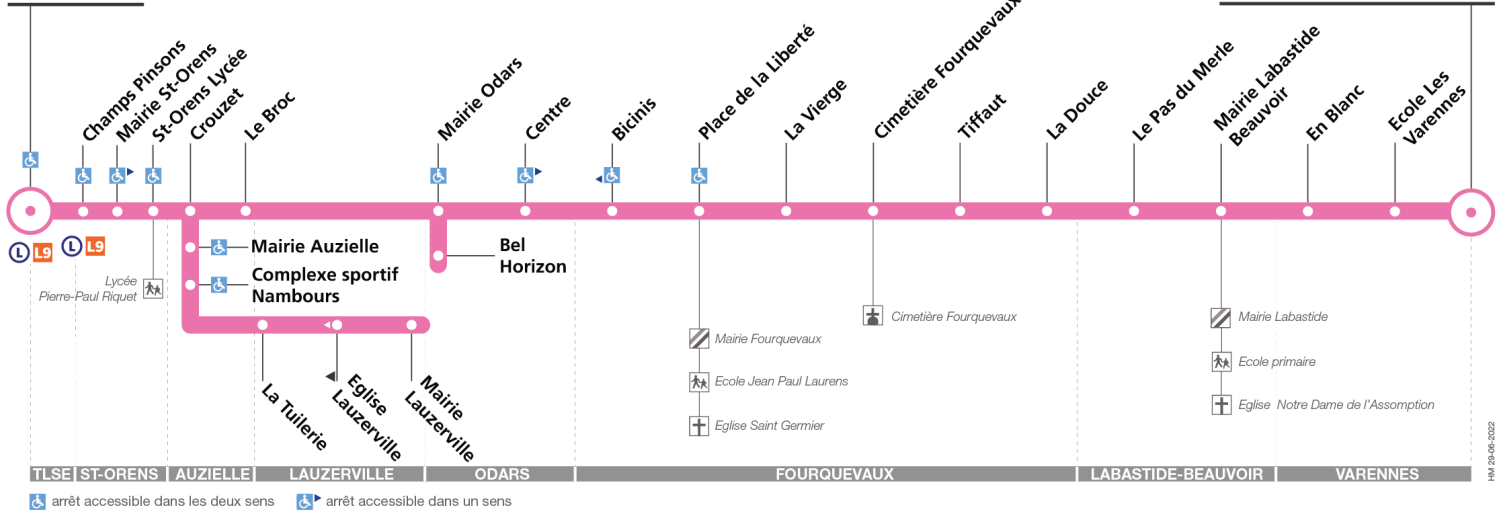

201

Direction Varennes En Clavié

du 2 septembre 2024
au 31 août 2025

Malepère

Varennes En Clavié

Lundi à vendredi

Malepère	08:05	12:00	12:30	15:10	16:00	17:05	17:30	18:10	18:35	19:05	20:00
Mairie St-Orens	08:12	12:06	12:36	15:16	16:06	17:12	17:37	18:17	18:42	19:11	20:06
St-Orens Lycée	08:17	12:10	12:40	15:20	16:10	17:17	17:42	18:22	18:47	19:15	20:10
Mairie Auzielle	08:22	12:15	12:45	15:25	16:15	17:22	17:47	18:27	18:52	19:20	20:15
Mairie Lauzerville	08:27	12:19	12:49	15:29	16:19	17:27	17:52	18:32	18:57	19:24	20:19
Mairie Auzielle	08:32	12:23	12:53	15:33	16:23	17:32	17:57	18:37	19:02	19:28	20:23
Le Broc	08:35	12:26	12:56	15:36	16:26	17:35	18:00	18:40	19:05	19:31	20:26
Mairie Odars	08:38	12:29	12:59	15:39	16:29	17:38	18:03	18:43	19:08	19:34	20:29
Bel Horizon	08:39	12:30	13:00	15:40	16:30	17:39	18:04	18:44	19:09	19:35	20:30
Mairie Odars	08:40	12:31	13:01	15:41	16:31	17:40	18:05	18:45	19:10	19:36	20:31
La Vierge	08:46	12:37	13:07	15:47	16:37	17:46	18:11	18:51	19:16	19:42	20:37
Mairie Labastide Beauvoir	08:53	12:44	13:14	15:54	16:44	17:53	18:18	18:58	19:23	19:49	20:44
Varennes En Clavié	08:58	12:49	13:19	15:59	16:49	17:58	18:23	19:03	19:28	19:54	20:49