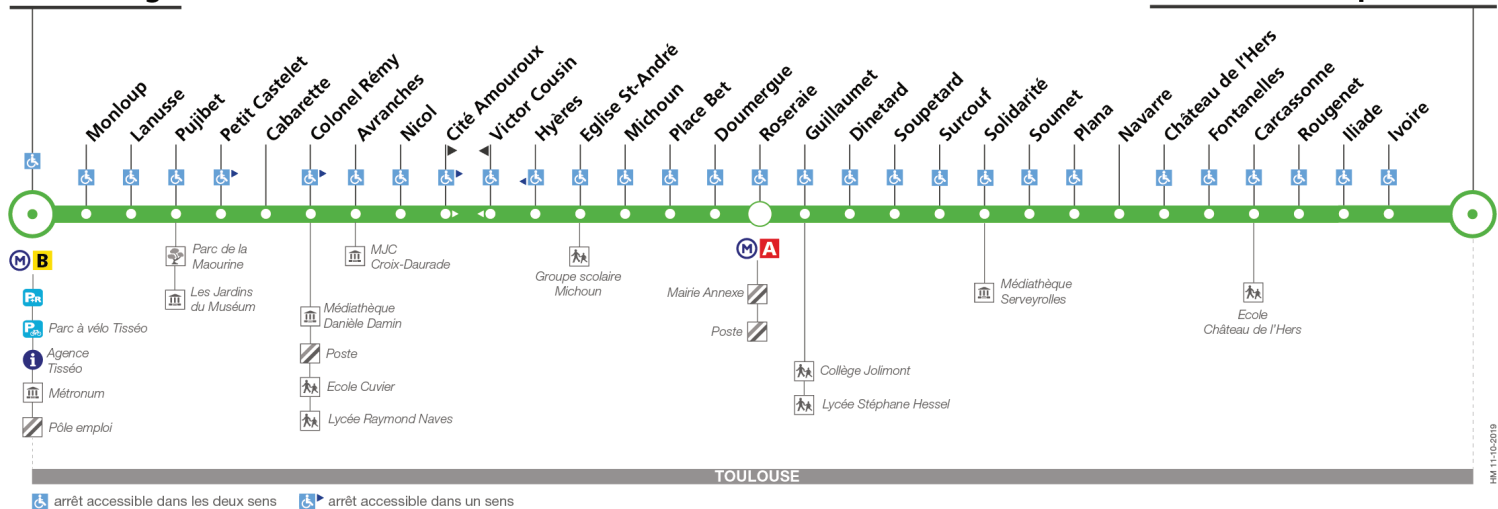

Horaires théoriques dépendant des conditions de circulation.

Pour connaître les horaires en temps réel, vous pouvez consulter notre site www.tisseo.fr ou notre application mobile.

19

Direction Borderouge

Bus accessibles

Bus climatisés

du 31 août 2020
au 4 juillet 2021

Borderouge

Place de l'Indépendance

Lundi à vendredi

Place de l'Indépendance	05:25	05:50	06:10	06:30	06:45	06:56		19:00	19:10	19:22	19:36	19:50	20:05	20:20	20:36	21:00
Plana	05:29	05:54	06:14	06:34	06:50	07:01	Entre 7 h et 19 h, temps d'attente max : 9 min	19:05	19:15	19:27	19:40	19:54	20:09	20:24	20:40	21:04
Soupertard	05:32	05:57	06:17	06:37	06:53	07:04		19:09	19:19	19:31	19:44	19:58	20:13	20:28	20:43	21:07
Roseraie	05:35	06:00	06:20	06:40	06:57	07:08		19:13	19:23	19:35	19:47	20:01	20:16	20:31	20:46	21:10
Colonel Rémy	05:41	06:06	06:26	06:47	07:04	07:15		19:22	19:32	19:44	19:56	20:10	20:25	20:39	20:54	21:18
Borderouge	05:47	06:12	06:32	06:54	07:11	07:22		19:28	19:38	19:50	20:02	20:16	20:31	20:45	21:00	21:24

Samedi

Place de l'Indépendance	06:00	06:15	06:31	06:47	07:03	07:20	07:37	07:55	08:14	08:33	08:52	09:11	09:30	09:49	10:08	10:27	10:46	11:05	11:24	11:43	12:02	12:21	12:40	12:59
Plana	06:04	06:19	06:35	06:51	07:07	07:24	07:41	07:59	08:19	08:38	08:57	09:16	09:35	09:54	10:13	10:32	10:51	11:10	11:29	11:48	12:07	12:26	12:45	13:04
Soupertard	06:06	06:21	06:38	06:54	07:10	07:27	07:44	08:02	08:22	08:41	09:00	09:20	09:39	09:58	10:17	10:36	10:55	11:14	11:33	11:52	12:11	12:30	12:49	13:08
Roseraie	06:09	06:24	06:41	06:57	07:13	07:30	07:47	08:06	08:26	08:45	09:04	09:24	09:43	10:02	10:21	10:40	10:59	11:18	11:37	11:56	12:15	12:34	12:53	13:12
Colonel Rémy	06:15	06:30	06:47	07:03	07:19	07:36	07:53	08:12	08:32	08:51	09:10	09:31	09:50	10:09	10:29	10:48	11:07	11:26	11:45	12:04	12:23	12:42	13:01	13:20
Borderouge	06:21	06:36	06:53	07:09	07:25	07:42	07:59	08:18	08:38	08:57	09:16	09:37	09:56	10:15	10:35	10:54	11:13	11:32	11:51	12:10	12:30	12:49	13:08	13:27