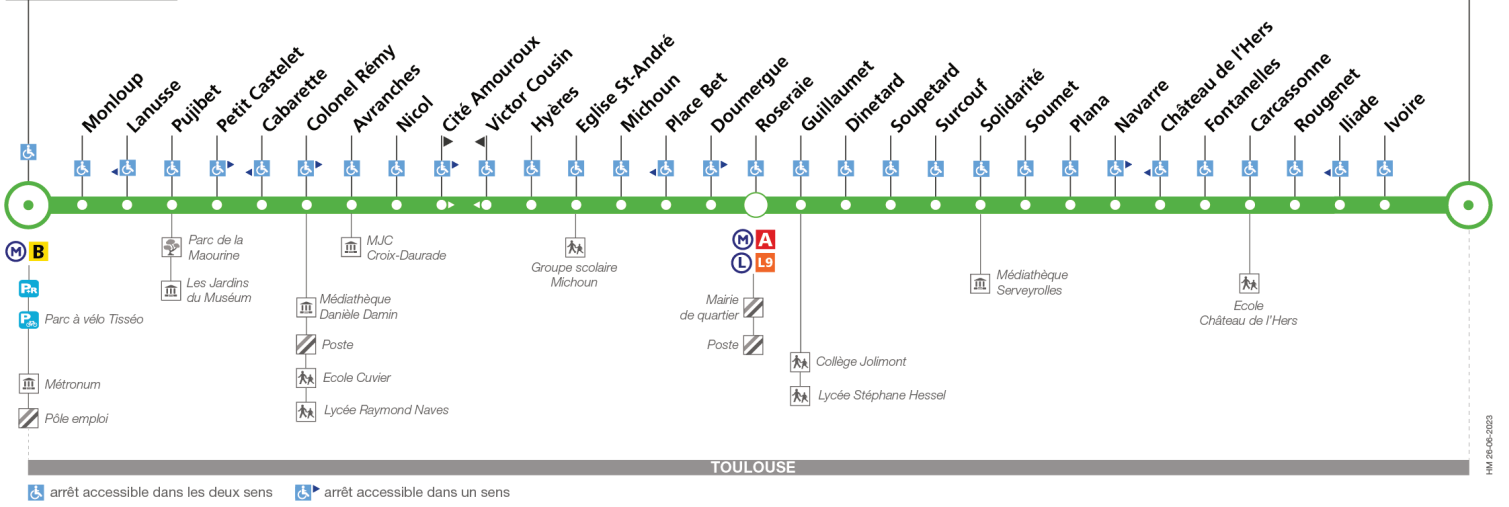

Horaires théoriques dépendant des conditions de circulation.

Pour connaître les horaires en temps réel, vous pouvez consulter notre site www.tisseo.fr ou notre application mobile.

19

Direction Borderouge

du 1 juillet 2024
au 1 septembre 2024

Borderouge

Place de l'Indépendance

TOULOUSE

arrêt accessible dans les deux sens arrêt accessible dans un sens

Lundi à vendredi du 1er au 12 juillet

Place de l'Indépendance	05:30	05:58	06:13	06:28	06:43	06:53	Entre 7 h et 19 h, un passage toutes les 11 minutes max	19:01	19:10	19:19	19:28	19:37	19:48	20:00	20:17	20:35	20:55	21:30	22:05	22:40	23:15
Plana	05:34	06:02	06:17	06:32	06:47	06:57		19:06	19:15	19:24	19:32	19:41	19:52	20:04	20:21	20:39	20:59	21:34	22:09	22:44	23:19
Soupertard	05:37	06:05	06:20	06:35	06:50	07:00		19:10	19:18	19:27	19:35	19:44	19:55	20:07	20:24	20:42	21:02	21:37	22:12	22:47	23:22
Roseraie	05:40	06:08	06:23	06:39	06:54	07:04		19:14	19:22	19:31	19:39	19:48	19:59	20:11	20:28	20:45	21:05	21:40	22:15	22:50	23:25
Colonel Rémy	05:46	06:15	06:30	06:46	07:01	07:12		19:23	19:31	19:39	19:47	19:56	20:07	20:19	20:36	20:52	21:12	21:47	22:22	22:57	23:32
Borderouge	05:52	06:21	06:36	06:52	07:07	07:18	19:30	19:37	19:45	19:53	20:03	20:13	20:25	20:42	20:58	21:18	21:53	22:28	23:03	23:38	
Place de l'Indépendance	23:50	00:25	01:00																		
Plana	23:54	00:29	01:04																		
Soupertard	23:57	00:32	01:07																		
Roseraie	00:00	00:35	01:10																		
Colonel Rémy	00:07	00:42	01:17																		
Borderouge	00:13	00:48	01:23																		