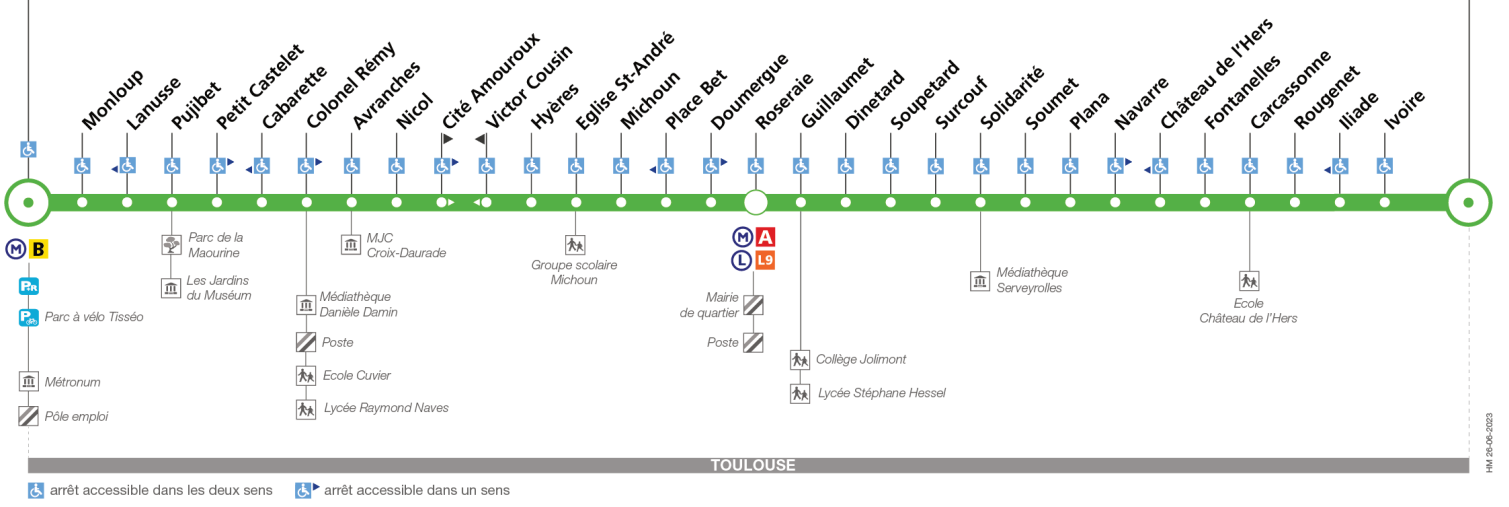

19

Direction Place de l'Indépendance

du 1 juillet 2024 au 1 septembre 2024

Borderouge

Place de l'Indépendance

Lundi à vendredi du 1er au 12 juillet

Table with 24 columns of departure times for the period July 1st to 12th. Includes a note: 'Entre 7 h et 19 h, un passage toutes les 11 minutes max'.

du 1 juillet 2024
au 1 septembre 2024

Borderouge

Place de l'Indépendance

TOULOUSE

arrêt accessible dans les deux sens arrêt accessible dans un sens

Lundi à vendredi du 1er au 12 juillet

Place de l'Indépendance	05:30	05:58	06:13	06:28	06:43	06:53	Entre 7 h et 19 h, un passage toutes les 11 minutes max	19:01	19:10	19:19	19:28	19:37	19:48	20:00	20:17	20:35	20:55	21:30	22:05	22:40	23:15
Plana	05:34	06:02	06:17	06:32	06:47	06:57		19:06	19:15	19:24	19:32	19:41	19:52	20:04	20:21	20:39	20:59	21:34	22:09	22:44	23:19
Soupertard	05:37	06:05	06:20	06:35	06:50	07:00		19:10	19:18	19:27	19:35	19:44	19:55	20:07	20:24	20:42	21:02	21:37	22:12	22:47	23:22
Roseraie	05:40	06:08	06:23	06:39	06:54	07:04		19:14	19:22	19:31	19:39	19:48	19:59	20:11	20:28	20:45	21:05	21:40	22:15	22:50	23:25
Colonel Rémy	05:46	06:15	06:30	06:46	07:01	07:12		19:23	19:31	19:39	19:47	19:56	20:07	20:19	20:36	20:52	21:12	21:47	22:22	22:57	23:32
Borderouge	05:52	06:21	06:36	06:52	07:07	07:18	19:30	19:37	19:45	19:53	20:03	20:13	20:25	20:42	20:58	21:18	21:53	22:28	23:03	23:38	
Place de l'Indépendance	23:50	00:25	01:00																		
Plana	23:54	00:29	01:04																		
Soupertard	23:57	00:32	01:07																		
Roseraie	00:00	00:35	01:10																		
Colonel Rémy	00:07	00:42	01:17																		
Borderouge	00:13	00:48	01:23																		

Notes Uniquement le vendredi

Direction Borderouge

du 1 juillet 2024
au 1 septembre 2024

Samedi

Table with 20 columns (times) and 5 rows (stations: Place de l'Indépendance, Piàna, Soupetard, Roseraie, Colonel Rémy, Borderouge) for Saturday.