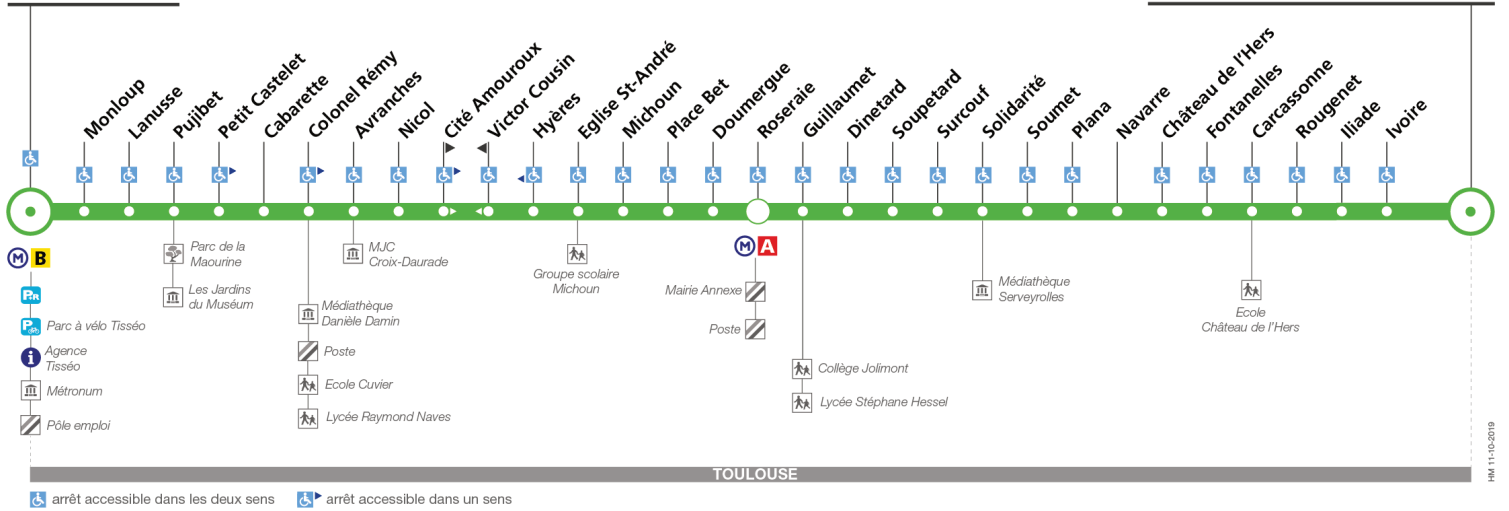

19

Direction Place de l'Indépendance

du 31 août 2020
au 4 juillet 2021

Borderouge

Place de l'Indépendance

Lundi à vendredi

Borderouge	05:25	05:50	06:10	06:30	06:40	06:47	06:53	06:59		19:05	19:16	19:31	19:46	20:01	20:18	20:35	21:00
Colonel Rémy	05:31	05:56	06:17	06:37	06:47	06:54	07:00	07:06		19:12	19:23	19:38	19:53	20:08	20:25	20:42	21:07
Roseraie	05:39	06:04	06:25	06:46	06:56	07:03	07:10	07:16		19:21	19:32	19:47	20:02	20:17	20:33	20:50	21:15
Soupetard	05:42	06:07	06:28	06:49	06:59	07:06	07:13	07:19		19:24	19:35	19:50	20:05	20:20	20:36	20:53	21:18
Plana	05:44	06:09	06:30	06:51	07:01	07:09	07:16	07:22		19:28	19:39	19:54	20:09	20:24	20:40	20:57	21:20
Place de l'Indépendance	05:49	06:14	06:35	06:56	07:06	07:14	07:21	07:27		19:34	19:44	19:59	20:14	20:29	20:45	21:02	21:25