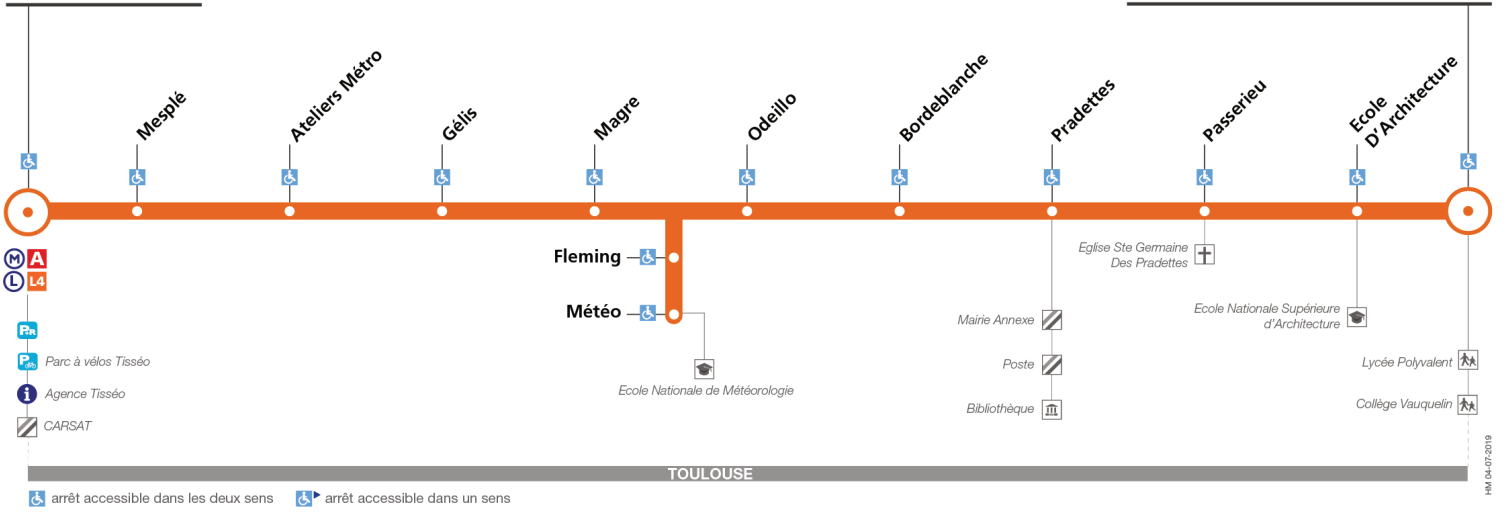

18

Direction Basso Cambo

du 31 août 2020
au 4 juillet 2021

Basso Cambo

Cité Scolaire Rive Gauche

Lundi à vendredi

Cité Scolaire Rive Gauche	06:05	06:28	06:48	07:06	07:18	07:30	07:42	07:54	08:06	08:18	08:30	08:42	08:54	09:06	09:18	09:30	09:42	09:54	10:06	10:18	10:30	10:42	10:55	11:10
Pradettes	06:07	06:30	06:50	07:08	07:20	07:32	07:44	07:56	08:09	08:21	08:33	08:45	08:57	09:09	09:21	09:32	09:44	09:56	10:08	10:20	10:32	10:44	10:57	11:12
Météo	06:11	06:34	06:54	07:12	07:24	07:36	07:49	08:01	08:14	08:26	08:38	08:50	09:02	09:14	09:26	09:37	09:49	10:01	10:12	10:24	10:36	10:48	11:01	11:16
Basso Cambo	06:16	06:39	07:00	07:19	07:31	07:43	07:56	08:08	08:21	08:33	08:46	08:58	09:10	09:21	09:32	09:43	09:55	10:07	10:18	10:30	10:42	10:54	11:07	11:22

Cité Scolaire Rive Gauche	11:25	11:40	11:55	12:10	12:25	12:40	12:55	13:10	13:25	13:40	13:55	14:10	14:25	14:40	14:55	15:10	15:25	15:40	15:55	16:10	16:22	16:34	16:46	16:58
Pradettes	11:27	11:42	11:57	12:12	12:27	12:42	12:57	13:12	13:27	13:42	13:57	14:12	14:27	14:42	14:57	15:12	15:27	15:42	15:57	16:12	16:24	16:36	16:48	17:00
Météo	11:31	11:47	12:02	12:17	12:32	12:46	13:01	13:16	13:31	13:46	14:01	14:16	14:31	14:46	15:01	15:17	15:32	15:47	16:02	16:17	16:29	16:41	16:53	17:05
Basso Cambo	11:37	11:53	12:08	12:23	12:38	12:52	13:07	13:22	13:37	13:52	14:07	14:22	14:37	14:52	15:07	15:23	15:38	15:53	16:08	16:24	16:36	16:48	17:00	17:12