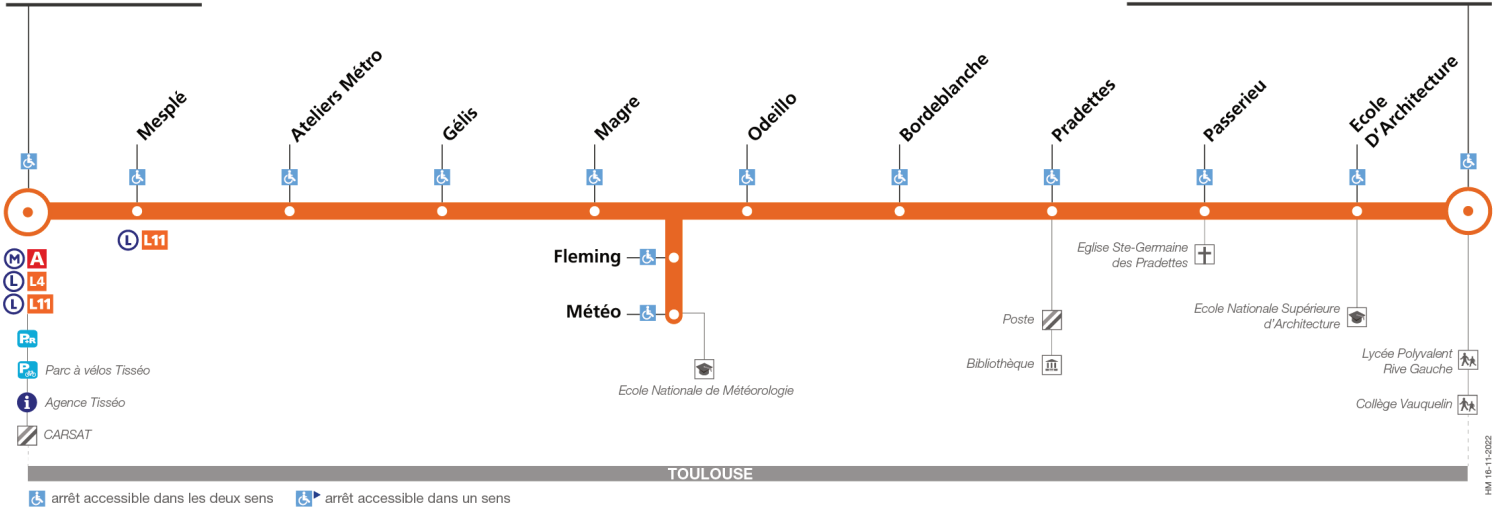

18

Direction Cité Scolaire Rive-Gauche

du 17 juin 2024 au 1 septembre 2024

Basso Cambo

Cité Scolaire Rive Gauche

Lundi à vendredi du 17 juin au 5 juillet

Table of bus departure times for Monday to Friday from June 17 to July 5. Rows include Basso Cambo, Météo, Pradettes, and Cité Scolaire Rive Gauche with times from 06:05 to 12:00 and 12:15 to 18:15.

Samedi

Table of bus departure times for Saturday. Rows include Basso Cambo, Météo, Pradettes, and Cité Scolaire Rive Gauche with times from 06:00 to 13:35 and 13:55 to 01:06.

Dimanche et jours fériés

Table of bus departure times for Sunday and public holidays. Rows include Basso Cambo, Météo, Pradettes, and Cité Scolaire Rive Gauche with times from 07:00 to 22:25 and 23:05 to 00:36.

Horaires théoriques horsant des conditions de circulation. Pour connaître les horaires en temps réel, vous pouvez consulter notre site www.tisseo.fr ou notre application mobile.

18

Direction Basso Cambo

du 17 juin 2024
au 1 septembre 2024

Basso Cambo

Cité Scolaire Rive Gauche

Lundi à vendredi du 17 juin au 5 juillet

Table of bus departure times for Monday to Friday from June 17 to July 5. Columns represent departure times from Basso Cambo and arrival times at various stops.