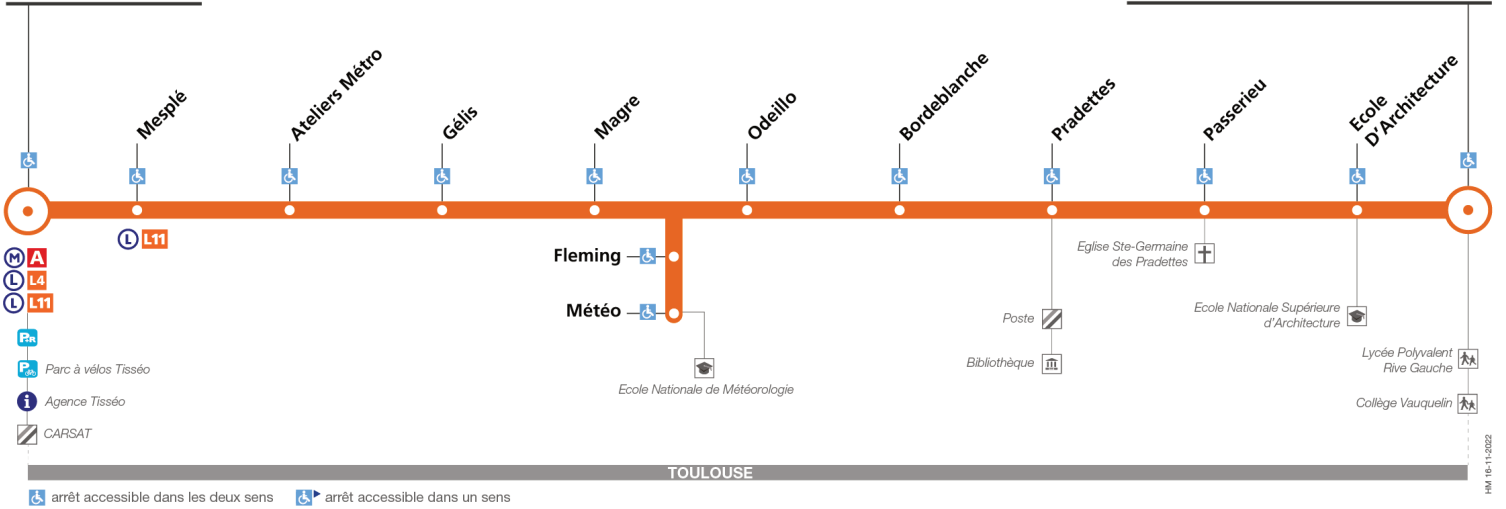

18

Direction Cité Scolaire Rive-Gauche

du 17 juin 2024 au 1 septembre 2024

Basso Cambo

Cité Scolaire Rive Gauche

Lundi à vendredi du 17 juin au 5 juillet

Table of bus departure times for Monday to Friday from June 17 to July 5. Rows include Basso Cambo, Météo, Pradettes, and Cité Scolaire Rive Gauche with times from 06:05 to 12:00 and 12:15 to 18:15.

Lundi à vendredi du 8 juillet au 30 août

Table of bus departure times for Monday to Friday from July 8 to August 30. Rows include Basso Cambo, Météo, Pradettes, and Cité Scolaire Rive Gauche with times from 06:10 to 14:40 and 15:02 to 01:00.

Samedi

Table of bus departure times for Saturday. Rows include Basso Cambo, Météo, Pradettes, and Cité Scolaire Rive Gauche with times from 06:00 to 13:35 and 13:55 to 01:06.

Dimanche et jours fériés

Table of bus departure times for Sunday and public holidays. Rows include Basso Cambo, Météo, Pradettes, and Cité Scolaire Rive Gauche with times from 07:00 to 22:25 and 23:05 to 00:36.

du 17 juin 2024
au 1 septembre 2024

Basso Cambo

Cité Scolaire Rive Gauche

Lundi à vendredi du 17 juin au 5 juillet

Table of bus departure times for Monday to Friday from June 17 to July 5. Columns represent departure times from Basso Cambo and arrival times at various stops.