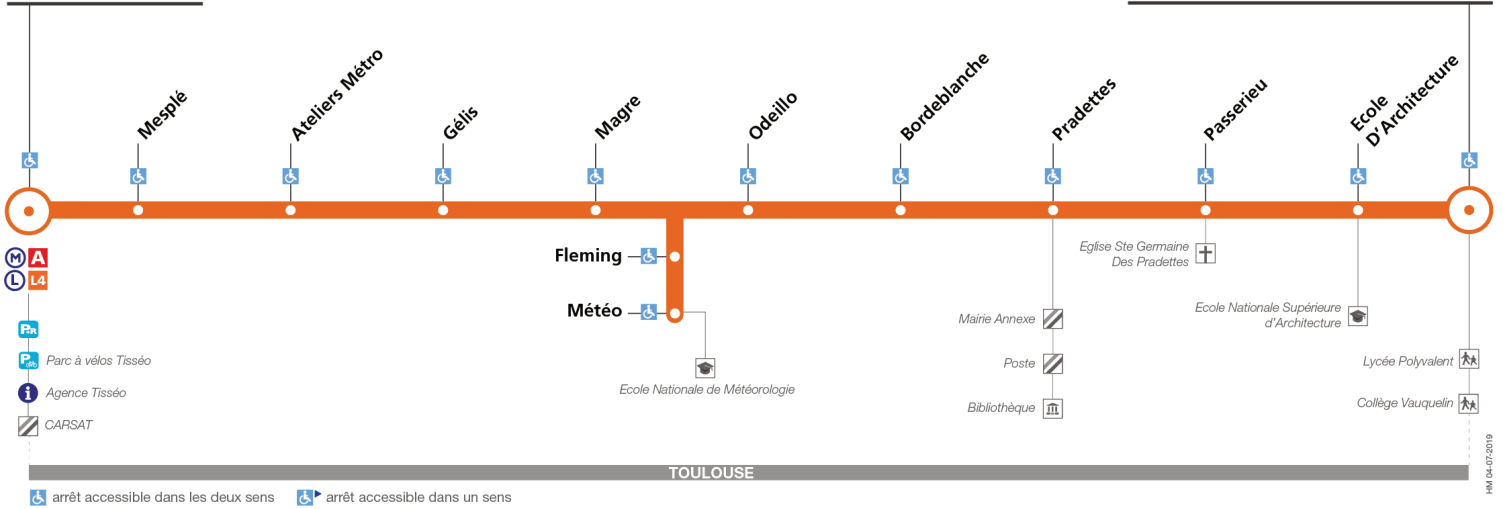

18

Direction Cité Scolaire Rive-Gauche

du 31 août 2020
au 4 juillet 2021

Basso Cambo

Cité Scolaire Rive Gauche

Lundi à vendredi

Basso Cambo	06:10	06:30	06:48	07:05	07:20	07:32	07:44	07:56	08:08	08:20	08:32	08:44	08:56	09:08	09:20	09:32	09:44	09:56	10:08	10:20	10:35	10:50	11:05	11:20
Météo	06:16	06:36	06:54	07:11	07:27	07:39	07:51	08:03	08:15	08:27	08:39	08:51	09:03	09:15	09:27	09:39	09:50	10:02	10:14	10:26	10:41	10:56	11:11	11:26
Pradettes	06:19	06:39	06:57	07:14	07:31	07:43	07:55	08:07	08:19	08:31	08:43	08:55	09:07	09:19	09:31	09:43	09:54	10:06	10:18	10:30	10:45	11:00	11:15	11:30
Cité Scolaire Rive Gauche	06:22	06:42	07:00	07:17	07:34	07:47	07:59	08:11	08:23	08:35	08:47	08:59	09:11	09:22	09:34	09:46	09:57	10:09	10:21	10:33	10:48	11:03	11:18	11:33
Basso Cambo	11:35	11:50	12:05	12:20	12:35	12:50	13:05	13:20	13:35	13:50	14:05	14:20	14:35	14:50	15:05	15:20	15:35	15:50	16:05	16:20	16:34	16:46	16:58	17:10
Météo	11:41	11:56	12:11	12:26	12:41	12:56	13:11	13:26	13:41	13:56	14:11	14:26	14:41	14:56	15:11	15:26	15:41	15:56	16:11	16:26	16:40	16:52	17:04	17:16
Pradettes	11:45	12:00	12:15	12:30	12:45	13:00	13:15	13:30	13:45	14:00	14:15	14:30	14:45	15:00	15:15	15:30	15:45	16:00	16:15	16:30	16:44	16:56	17:08	17:20
Cité Scolaire Rive Gauche	11:48	12:03	12:18	12:33	12:48	13:03	13:18	13:33	13:48	14:03	14:18	14:33	14:48	15:03	15:18	15:33	15:48	16:03	16:18	16:33	16:49	17:01	17:13	17:25
Basso Cambo	17:22	17:34	17:46	17:58	18:10	18:22	18:34	18:46	18:58	19:10	19:25	19:40	20:00	20:20	20:40	21:00	21:40	22:20	23:00	23:40	00:20	01:00		
Météo	17:28	17:40	17:52	18:04	18:16	18:28	18:40	18:52	19:04	19:16	19:31	19:46	20:06	20:26	20:46	21:06	21:46	22:26	23:06	23:46	00:26	01:06		
Pradettes	17:32	17:44	17:56	18:08	18:20	18:32	18:44	18:56	19:08	19:20	19:35	19:50	20:10	20:30	20:49	21:09	21:49	22:29	23:09	23:49	00:29	01:09		
Cité Scolaire Rive Gauche	17:38	17:50	18:02	18:14	18:26	18:38	18:47	18:59	19:11	19:23	19:38	19:53	20:13	20:33	20:52	21:12	21:52	22:32	23:12	23:52	00:31	01:11		